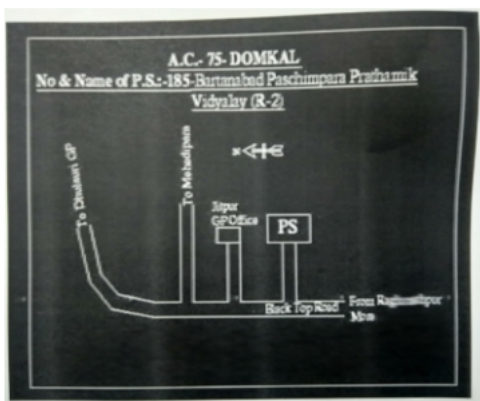

Nazri Naksha