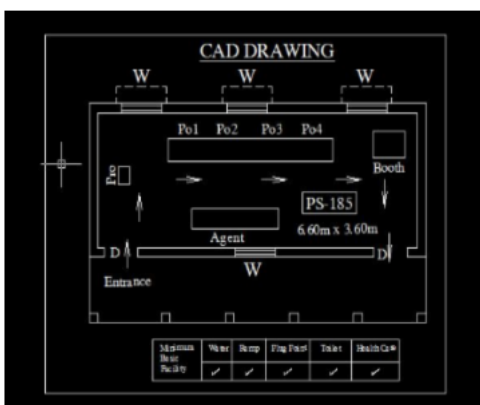

নির্বাচক নিবন্ধন আধিকারিকের স্বাক্ষর

Nazri Naksha

Google Map View

Polling Station Building Front View

Polling Station Front View

Cad View

Key MAP View

| | | | | | |
|--|------------------|--|------------------|--|------------------|
| 1 নাম : জানেরা বেওয়া স্বামীর নাম: কলিমুদ্দিন সেখ বাড়ির নং : n0062 বয়স : 81 লিঙ্গ : মহিলা | WB/09/060/078152 | 2 নাম : মরিফা বিবি স্বামীর নাম: দুখু সেখ বাড়ির নং : n0059 বয়স : 33 লিঙ্গ : মহিলা | ZQN1527209 | 3 নাম : মুকতার সেখ পিতার নাম: জিন্দার সেখ বাড়ির নং : n0059 বয়স : 52 লিঙ্গ : পুরুষ | ZQN2826634 |
| 4 নাম : দুঃখু সেখ পিতার নাম: জিন্দার সেখ বাড়ির নং : n0059 বয়স : 57 লিঙ্গ : পুরুষ | WB/09/060/078146 | 5 নাম : জানেরা বিবি স্বামীর নাম: জিন্দার সেখ বাড়ির নং : n0059 বয়স : 89 লিঙ্গ : মহিলা | WB/09/060/078145 | 6 নাম : আয়েসা খাতুন বিবি স্বামীর নাম: হাফিজুল ইসলাম বাড়ির নং : n0026 বয়স : 30 লিঙ্গ : মহিলা | ZQN1660638 |
| 7 নাম : হালেমা বিবি স্বামীর নাম: আতু সেখ বাড়ির নং : n0026 বয়স : 71 লিঙ্গ : মহিলা | WB/09/060/078060 | 8 নাম : রহিদুল ইসলাম সেখ পিতার নাম: আব্দুস সালাম সেখ বাড়ির নং : n0021 বয়স : 38 লিঙ্গ : পুরুষ | MWR2425874 | 9 নাম : মুর্শিদা খাতুন বিবি স্বামীর নাম: সুকচাঁদ আলী বাড়ির নং : n0066 বয়স : 37 লিঙ্গ : মহিলা | ZQN0693952 |
| 10 নাম : গিয়াসুদ্দিন সেখ পিতার নাম: ওহিদুল ইসলাম বাড়ির নং : n0071 বয়স : 30 লিঙ্গ : পুরুষ | ZQN1749613 | 11 নাম : মাসুম আরা মায়ের নাম: মাসুদা বেওয়া বাড়ির নং : n0070 বয়স : 32 লিঙ্গ : মহিলা | ZQN1660687 | 12 নাম : বেগম বিবি স্বামীর নাম: মহলেম সেখ বাড়ির নং : n0070 বয়স : 59 লিঙ্গ : মহিলা | MWR2484020 |
| 13 নাম : হাওয়া বিবি স্বামীর নাম: নিয়াজুদ্দিন মণ্ডল বাড়ির নং : n0024 বয়স : 76 লিঙ্গ : মহিলা | MWR0195503 | 14 নাম : আইনুল মণ্ডল পিতার নাম: কেরামত মণ্ডল বাড়ির নং : n0017 বয়স : 34 লিঙ্গ : পুরুষ | ZQN1527159 | 15 নাম : জানেহার বিবি স্বামীর নাম: কেরামত মণ্ডল বাড়ির নং : n0017 বয়স : 51 লিঙ্গ : মহিলা | WB/09/060/078046 |
| 16 নাম : এলেমা বিবি স্বামীর নাম: সাইদ বিশ্বাস বাড়ির নং : n0182 বয়স : 51 লিঙ্গ : মহিলা | WB/09/060/078024 | 17 নাম : রফিকুল বিশ্বাস পিতার নাম: সামসুল বিশ্বাস বাড়ির নং : n0005 বয়স : 29 লিঙ্গ : পুরুষ | ZQN1749589 | 18 নাম : মিনুয়ারা বিবি স্বামীর নাম: মাসিদুল বিশ্বাস বাড়ির নং : n0005 বয়স : 31 লিঙ্গ : মহিলা | ZQN1660695 |
| 19 নাম : মাসিদুল বিশ্বাস মায়ের নাম: সলেনা বিবি বাড়ির নং : n0005 বয়স : 38 লিঙ্গ : পুরুষ | ZQN1193549 | 20 নাম : সলেনা বিবি স্বামীর নাম: সামসুল বিশ্বাস বাড়ির নং : n0005 বয়স : 76 লিঙ্গ : মহিলা | WB/09/060/078020 | 21 নাম : সুকচাঁদ আলী পিতার নাম: সমসের আলী বাড়ির নং : n0066 বয়স : 37 লিঙ্গ : পুরুষ | MWR2559409 |
| 22 নাম : আনোয়ার ইসলাম পিতার নাম: রেজাউল মণ্ডল বাড়ির নং : n0036 বয়স : 36 লিঙ্গ : পুরুষ | ZQN1193267 | 23 নাম : মরিয়ম নেছা স্বামীর নাম: রেজাউল মণ্ডল বাড়ির নং : n0036 বয়স : 69 লিঙ্গ : মহিলা | WB/09/060/078115 | 24 নাম : সাহানারা বিবি স্বামীর নাম: মছর আলি বাড়ির নং : n0024 বয়স : 34 লিঙ্গ : মহিলা | ZQN1193606 |
| 25 নাম : মছর আলি পিতার নাম: ইজরুল মণ্ডল বাড়ির নং : n0024 বয়স : 34 লিঙ্গ : পুরুষ | ZQN1193598 | 26 নাম : মোহাঃ নূহ আলম পিতার নাম: ইজরুল মণ্ডল বাড়ির নং : n0024 বয়স : 29 লিঙ্গ : পুরুষ | ZQN1749571 | 27 নাম : বেদানা বিবি স্বামীর নাম: ইজরুল মণ্ডল বাড়ির নং : n0024 বয়স : 55 লিঙ্গ : মহিলা | WB/09/060/078086 |
| 28 নাম : ইজরুল মণ্ডল পিতার নাম: নিয়াজুদ্দিন মণ্ডল বাড়ির নং : n0024 বয়স : 58 লিঙ্গ : পুরুষ | WB/09/060/078085 | 29 নাম : চম্পা বিবি স্বামীর নাম: চাহারুদ্দিন সেখ বাড়ির নং : n0042 বয়স : 69 লিঙ্গ : মহিলা | MWR0196576 | 30 নাম : বাবু সেখ পিতার নাম: চাহারুদ্দিন সেখ বাড়ির নং : n0042 বয়স : 36 লিঙ্গ : পুরুষ | ZQN1749621 |