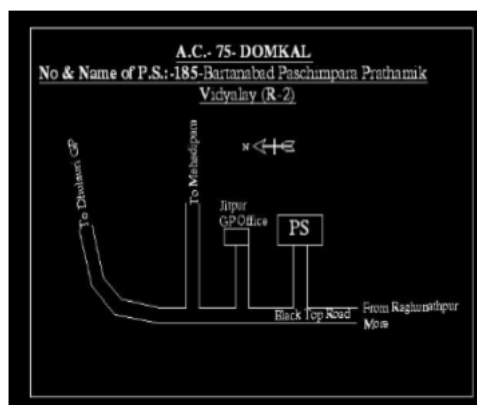

নির্বাচক নিবন্ধন আধিকারিকের স্বাক্ষর

Nazri Naksha

Google Map View

Polling Station Building Front View

Polling Station Front View

Cad View

Key MAP View

| | | | | | |
|--|------------------|--|------------------|--|------------------|
| 1 নাম : জানেরা বেওয়া স্বামীর নাম: কলিমুদ্দিন সেখ বাড়ির নং : n0062 বয়স : 81 লিঙ্গ : মহিলা | WB/09/060/078152 | 2 নাম : মরিফা বিবি স্বামীর নাম: দুখু সেখ বাড়ির নং : n0059 বয়স : 33 লিঙ্গ : মহিলা | ZQN1527209 | 3 নাম : মুকতার সেখ পিতার নাম: জিন্দার সেখ বাড়ির নং : n0059 বয়স : 52 লিঙ্গ : পুরুষ | ZQN2826634 |
| 4 নাম : দুঃখু সেখ পিতার নাম: জিন্দার সেখ বাড়ির নং : n0059 বয়স : 57 লিঙ্গ : পুরুষ | WB/09/060/078146 | 5 নাম : জানেরা বিবি স্বামীর নাম: জিন্দার সেখ বাড়ির নং : n0059 বয়স : 89 লিঙ্গ : মহিলা | WB/09/060/078145 | 6 নাম : আয়েসা খাতুন বিবি স্বামীর নাম: হাফিজুল ইসলাম বাড়ির নং : n0026 বয়স : 30 লিঙ্গ : মহিলা | ZQN1660638 |
| 7 নাম : হালেমা বিবি স্বামীর নাম: আতু সেখ বাড়ির নং : n0026 বয়স : 71 লিঙ্গ : মহিলা | WB/09/060/078060 | 8 নাম : রহিদুল ইসলাম সেখ পিতার নাম: আব্দুস সালাম সেখ বাড়ির নং : n0021 বয়স : 38 লিঙ্গ : পুরুষ | MWR2425874 | 9 নাম : মুর্শিদা খাতুন বিবি স্বামীর নাম: সুকচাঁদ আলী বাড়ির নং : n0066 বয়স : 37 লিঙ্গ : মহিলা | ZQN0693952 |
| 10 নাম : গিয়াসুদ্দিন সেখ পিতার নাম: ওহিদুল ইসলাম বাড়ির নং : n0071 বয়স : 30 লিঙ্গ : পুরুষ | ZQN1749613 | 11 নাম : মাসুম আরা মায়ের নাম: মাসুদা বেওয়া বাড়ির নং : n0070 বয়স : 32 লিঙ্গ : মহিলা | ZQN1660687 | 12 নাম : বেগম বিবি স্বামীর নাম: মহলেম সেখ বাড়ির নং : n0070 বয়স : 59 লিঙ্গ : মহিলা | MWR2484020 |
| 13 নাম : হাওয়া বিবি স্বামীর নাম: নিয়াজুদ্দিন মণ্ডল বাড়ির নং : n0024 বয়স : 76 লিঙ্গ : মহিলা | MWR0195503 | 14 নাম : আইনুল মণ্ডল পিতার নাম: কেরামত মণ্ডল বাড়ির নং : n0017 বয়স : 34 লিঙ্গ : পুরুষ | ZQN1527159 | 15 নাম : জানেহার বিবি স্বামীর নাম: কেরামত মণ্ডল বাড়ির নং : n0017 বয়স : 51 লিঙ্গ : মহিলা | WB/09/060/078046 |
| 16 নাম : এলেমা বিবি স্বামীর নাম: সাইদ বিশ্বাস বাড়ির নং : n0182 বয়স : 51 লিঙ্গ : মহিলা | WB/09/060/078024 | 17 নাম : রফিকুল বিশ্বাস পিতার নাম: সামসুল বিশ্বাস বাড়ির নং : n0005 বয়স : 29 লিঙ্গ : পুরুষ | ZQN1749589 | 18 নাম : মিনুয়ারা বিবি স্বামীর নাম: মাসিদুল বিশ্বাস বাড়ির নং : n0005 বয়স : 31 লিঙ্গ : মহিলা | ZQN1660695 |
| 19 নাম : মাসিদুল বিশ্বাস মায়ের নাম: সলেনা বিবি বাড়ির নং : n0005 বয়স : 38 লিঙ্গ : পুরুষ | ZQN1193549 | 20 নাম : সলেনা বিবি স্বামীর নাম: সামসুল বিশ্বাস বাড়ির নং : n0005 বয়স : 76 লিঙ্গ : মহিলা | WB/09/060/078020 | 21 নাম : সুকচাঁদ আলী পিতার নাম: সমসের আলী বাড়ির নং : n0066 বয়স : 37 লিঙ্গ : পুরুষ | MWR2559409 |
| 22 নাম : আনোয়ার ইসলাম পিতার নাম: রেজাউল মণ্ডল বাড়ির নং : n0036 বয়স : 36 লিঙ্গ : পুরুষ | ZQN1193267 | 23 নাম : মরিয়ম নেছা স্বামীর নাম: রেজাউল মণ্ডল বাড়ির নং : n0036 বয়স : 69 লিঙ্গ : মহিলা | WB/09/060/078115 | 24 নাম : সাহানারা বিবি স্বামীর নাম: মছর আলি বাড়ির নং : n0024 বয়স : 34 লিঙ্গ : মহিলা | ZQN1193606 |
| 25 নাম : মছর আলি পিতার নাম: ইজরুল মণ্ডল বাড়ির নং : n0024 বয়স : 34 লিঙ্গ : পুরুষ | ZQN1193598 | 26 নাম : মোহাঃ নূহ আলম পিতার নাম: ইজরুল মণ্ডল বাড়ির নং : n0024 বয়স : 29 লিঙ্গ : পুরুষ | ZQN1749571 | 27 নাম : বেদানা বিবি স্বামীর নাম: ইজরুল মণ্ডল বাড়ির নং : n0024 বয়স : 55 লিঙ্গ : মহিলা | WB/09/060/078086 |
| 28 নাম : ইজরুল মণ্ডল পিতার নাম: নিয়াজুদ্দিন মণ্ডল বাড়ির নং : n0024 বয়স : 58 লিঙ্গ : পুরুষ | WB/09/060/078085 | 29 নাম : চম্পা বিবি স্বামীর নাম: চাহারুদ্দিন সেখ বাড়ির নং : n0042 বয়স : 69 লিঙ্গ : মহিলা | MWR0196576 | 30 নাম : বাবু সেখ পিতার নাম: চাহারুদ্দিন সেখ বাড়ির নং : n0042 বয়স : 36 লিঙ্গ : পুরুষ | ZQN1749621 |