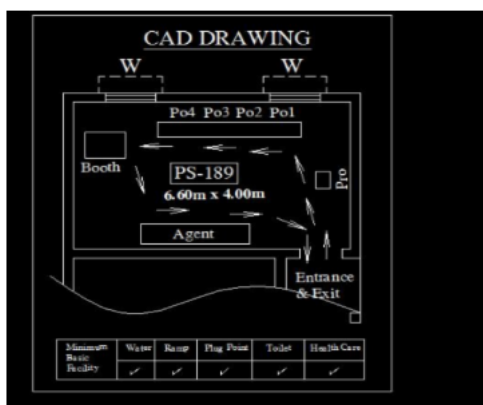

Cad View

Key MAP View