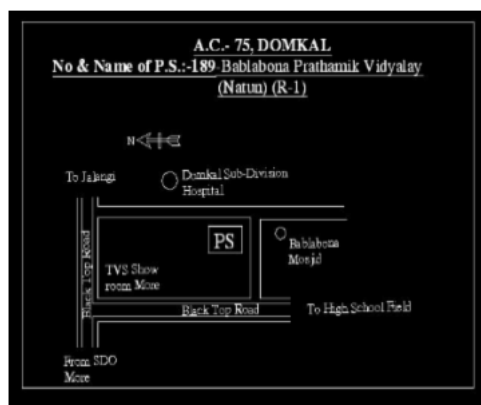

Cad View

Key MAP View