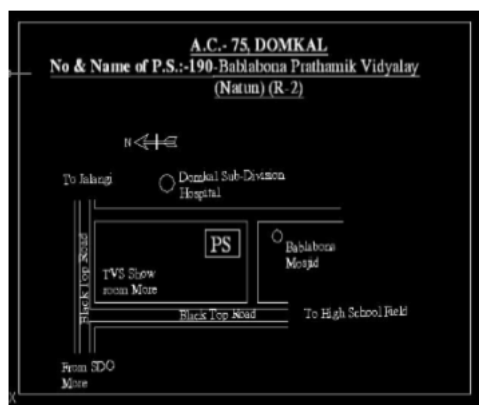

নির্বাচক নিবন্ধন আধিকারিকের স্বাক্ষর

Nazri Naksha

Google Map View

Polling Station Building Front View

Polling Station Front View

Cad View

Key MAP View

1 নাম : রজিফা বেওয়া স্বামীর নাম: আবুকলাম মণ্ডল বাড়ির নং : n0002 বয়স : 69 লিঙ্গ : মহিলা	ZQN2823847 ফটো উপলব্ধ	2 নাম : সাকিলা খাতুন বিবি স্বামীর নাম: রফিকুল ইসলাম বাড়ির নং : n0002 বয়স : 33 লিঙ্গ : মহিলা	ZQN1662659 ফটো উপলব্ধ	3 নাম : সহিদা বিবি স্বামীর নাম: রশিকুল সেখ বাড়ির নং : n0007 বয়স : 27 লিঙ্গ : মহিলা	ZQN1920396 ফটো উপলব্ধ
4 নাম : নিসাদ পারভেজ পিতার নাম: আব্দুস সবুর বাড়ির নং : n0113 বয়স : 28 লিঙ্গ : পুরুষ	ZQN1920347 ফটো উপলব্ধ	5 নাম : ফেরদৌস রহমান পিতার নাম: ইয়ানুস আলি বাড়ির নং : n0111 বয়স : 28 লিঙ্গ : পুরুষ	ZQN1920321 ফটো উপলব্ধ	6 নাম : তৌরজিনা খাতুন স্বামীর নাম: সেলিম আলি সেখ বাড়ির নং : n0006 বয়স : 33 লিঙ্গ : মহিলা	ZQN1838499 ফটো উপলব্ধ
7 নাম : রাকিবুল সেখ পিতার নাম: নূর মহম্মদ সেখ বাড়ির নং : n0039 বয়স : 28 লিঙ্গ : পুরুষ	ZQN1838481 ফটো উপলব্ধ	8 নাম : অনিরুল ইসলাম পিতার নাম: কলিমুদ্দিন সেখ বাড়ির নং : n0001 বয়স : 36 লিঙ্গ : পুরুষ	ZQN1331651 ফটো উপলব্ধ	9 নাম : ওজিফা খাতুন পিতার নাম: কলিমুদ্দিন সেখ বাড়ির নং : n0001 বয়স : 41 লিঙ্গ : মহিলা	MWR2645364 ফটো উপলব্ধ
10 নাম : আব্দুরা বিবি স্বামীর নাম: আবদুল জলিল সেখ বাড়ির নং : n0001 বয়স : 54 লিঙ্গ : মহিলা	MWR2258200 ফটো উপলব্ধ	11 নাম : আবদুল জলিল সেখ পিতার নাম: কলিমুদ্দিন সেখ বাড়ির নং : n0001 বয়স : 56 লিঙ্গ : পুরুষ	WB/09/060/096829 ফটো উপলব্ধ	12 নাম : আছমা বেওয়া স্বামীর নাম: কলিমুদ্দিন সেখ বাড়ির নং : n0001 বয়স : 77 লিঙ্গ : মহিলা	WB/09/060/096828 ফটো উপলব্ধ
13 নাম : নাসিয়া বেওয়া স্বামীর নাম: রেজাবুল মন্ডল বাড়ির নং : n0074 বয়স : 72 লিঙ্গ : মহিলা	MWR2486272 ফটো উপলব্ধ	14 নাম : আছিয়া বিবি স্বামীর নাম: আফতার আলি মণ্ডল বাড়ির নং : n0069 বয়স : 66 লিঙ্গ : মহিলা	ZQN2177897 ফটো উপলব্ধ	15 নাম : আছিরন বিবি স্বামীর নাম: রসিদ মণ্ডল বাড়ির নং : n0067 বয়স : 60 লিঙ্গ : মহিলা	WB/09/059/210552 ফটো উপলব্ধ
16 নাম : আসিয়া বিবি পিতার নাম: বহের মণ্ডল বাড়ির নং : n0059 বয়স : 59 লিঙ্গ : মহিলা	WB/09/060/096692 ফটো উপলব্ধ	17 নাম : সুলতানা পারভীন স্বামীর নাম: ইমরুল কয়েস আল মাসুদ বাড়ির নং : এন0119 বয়স : 45 লিঙ্গ : মহিলা	MWR1564178 ফটো উপলব্ধ	18 নাম : সাগরা বিবি স্বামীর নাম: সাদেক সেখ বাড়ির নং : n0001 বয়স : 43 লিঙ্গ : মহিলা	MWR2645356 ফটো উপলব্ধ
19 নাম : রুমা সরকার স্বামীর নাম: জয়েদ আলি বাড়ির নং : n0016 বয়স : 42 লিঙ্গ : মহিলা	MWR2029080 ফটো উপলব্ধ	20 নাম : আফেজ বিবি স্বামীর নাম: রাহুল সেখ বাড়ির নং : n0007 বয়স : 32 লিঙ্গ : মহিলা	ZQN1528611 ফটো উপলব্ধ	21 নাম : রাহুল সেখ পিতার নাম: খোরসেদ সেখ বাড়ির নং : n0007 বয়স : 33 লিঙ্গ : পুরুষ	ZQN1529007 ফটো উপলব্ধ
22 নাম : আদরা খাতুন পিতার নাম: আসগর আলী বাড়ির নং : n0006 বয়স : 33 লিঙ্গ : মহিলা	ZQN1528827 ফটো উপলব্ধ	23 নাম : মর্জিনা বিবি স্বামীর নাম: মুনসাদ আলি বাড়ির নং : n0006 বয়স : 38 লিঙ্গ : মহিলা	ZQN1196260 ফটো উপলব্ধ	24 নাম : মুনসাদ আলী সেখ পিতার নাম: আসগর আলী সেখ বাড়ির নং : n0006 বয়স : 55 লিঙ্গ : পুরুষ	WB/09/060/096824 ফটো উপলব্ধ
25 নাম : সেলিম আলী সেখ পিতার নাম: দেলসাদ আলী সেখ বাড়ির নং : n0006 বয়স : 31 লিঙ্গ : পুরুষ	ZQN1528678 ফটো উপলব্ধ	26 নাম : রাকিয়া বিবি স্বামীর নাম: দেলসাদ আলী সেখ বাড়ির নং : n0006 বয়স : 56 লিঙ্গ : মহিলা	WB/09/060/096823 ফটো উপলব্ধ	27 নাম : দেলসাদ আলী সেখ পিতার নাম: আসগর আলী সেখ বাড়ির নং : n0006 বয়স : 61 লিঙ্গ : পুরুষ	WB/09/060/096822 ফটো উপলব্ধ
28 নাম : জ্যোৎস্না বিবি স্বামীর নাম: আসগর আলী সেখ বাড়ির নং : n0006 বয়স : 76 লিঙ্গ : মহিলা	WB/09/060/096821 ফটো উপলব্ধ	29 নাম : সেলিনা বিবি স্বামীর নাম: সাজাবুল সেখ বাড়ির নং : n0001 বয়স : 35 লিঙ্গ : মহিলা	ZQN1196450 ফটো উপলব্ধ	30 নাম : সাজাবুল সেখ পিতার নাম: আব্দুল জলিল সেখ বাড়ির নং : n0001 বয়স : 36 লিঙ্গ : পুরুষ	ZQN1283241 ফটো উপলব্ধ