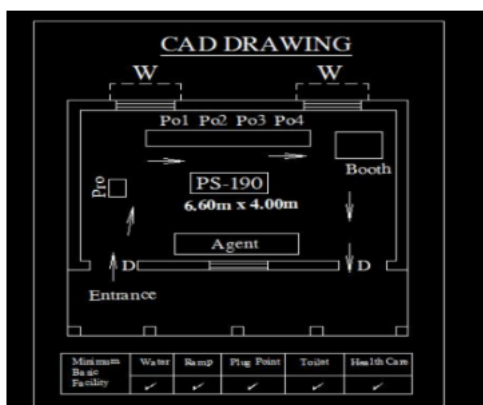

নির্বাচক নিবন্ধন আধিকারিকের স্বাক্ষর

Nazri Naksha

Google Map View

Polling Station Building Front View

Polling Station Front View

Cad View

Key MAP View

1 নাম : রজিফা বেওয়া স্বামীর নাম: আবুকলাম মণ্ডল বাড়ির নং : n0002 বয়স : 69 লিঙ্গ : মহিলা	ZQN2823847 ফটো উপলব্ধ	2 নাম : সাকিলা খাতুন বিবি স্বামীর নাম: রফিকুল ইসলাম বাড়ির নং : n0002 বয়স : 33 লিঙ্গ : মহিলা	ZQN1662659 ফটো উপলব্ধ	3 নাম : সহিদা বিবি স্বামীর নাম: রশিকুল সেখ বাড়ির নং : n0007 বয়স : 27 লিঙ্গ : মহিলা	ZQN1920396 ফটো উপলব্ধ
4 নাম : নিসাদ পারভেজ পিতার নাম: আব্দুস সবুর বাড়ির নং : n0113 বয়স : 28 লিঙ্গ : পুরুষ	ZQN1920347 ফটো উপলব্ধ	5 নাম : ফেরদৌস রহমান পিতার নাম: ইয়ানুস আলি বাড়ির নং : n0111 বয়স : 28 লিঙ্গ : পুরুষ	ZQN1920321 ফটো উপলব্ধ	6 নাম : তৌরজিনা খাতুন স্বামীর নাম: সেলিম আলি সেখ বাড়ির নং : n0006 বয়স : 33 লিঙ্গ : মহিলা	ZQN1838499 ফটো উপলব্ধ
7 নাম : রাকিবুল সেখ পিতার নাম: নূর মহম্মদ সেখ বাড়ির নং : n0039 বয়স : 28 লিঙ্গ : পুরুষ	ZQN1838481 ফটো উপলব্ধ	8 নাম : অনিরুল ইসলাম পিতার নাম: কলিমুদ্দিন সেখ বাড়ির নং : n0001 বয়স : 36 লিঙ্গ : পুরুষ	ZQN1331651 ফটো উপলব্ধ	9 নাম : ওজিফা খাতুন পিতার নাম: কলিমুদ্দিন সেখ বাড়ির নং : n0001 বয়স : 41 লিঙ্গ : মহিলা	MWR2645364 ফটো উপলব্ধ
10 নাম : আব্দুরা বিবি স্বামীর নাম: আবদুল জলিল সেখ বাড়ির নং : n0001 বয়স : 54 লিঙ্গ : মহিলা	MWR2258200 ফটো উপলব্ধ	11 নাম : আবদুল জলিল সেখ পিতার নাম: কলিমুদ্দিন সেখ বাড়ির নং : n0001 বয়স : 56 লিঙ্গ : পুরুষ	WB/09/060/096829 ফটো উপলব্ধ	12 নাম : আছমা বেওয়া স্বামীর নাম: কলিমুদ্দিন সেখ বাড়ির নং : n0001 বয়স : 77 লিঙ্গ : মহিলা	WB/09/060/096828 ফটো উপলব্ধ
13 নাম : নাসিয়া বেওয়া স্বামীর নাম: রেজাবুল মন্ডল বাড়ির নং : n0074 বয়স : 72 লিঙ্গ : মহিলা	MWR2486272 ফটো উপলব্ধ	14 নাম : আছিয়া বিবি স্বামীর নাম: আফতার আলি মণ্ডল বাড়ির নং : n0069 বয়স : 66 লিঙ্গ : মহিলা	ZQN2177897 ফটো উপলব্ধ	15 নাম : আছিরন বিবি স্বামীর নাম: রসিদ মণ্ডল বাড়ির নং : n0067 বয়স : 60 লিঙ্গ : মহিলা	WB/09/059/210552 ফটো উপলব্ধ
16 নাম : আসিয়া বিবি পিতার নাম: বহের মণ্ডল বাড়ির নং : n0059 বয়স : 59 লিঙ্গ : মহিলা	WB/09/060/096692 ফটো উপলব্ধ	17 নাম : সুলতানা পারভীন স্বামীর নাম: ইমরুল কয়েস আল মাসুদ বাড়ির নং : এন0119 বয়স : 45 লিঙ্গ : মহিলা	MWR1564178 ফটো উপলব্ধ	18 নাম : সাগরা বিবি স্বামীর নাম: সাদেক সেখ বাড়ির নং : n0001 বয়স : 43 লিঙ্গ : মহিলা	MWR2645356 ফটো উপলব্ধ
19 নাম : রুমা সরকার স্বামীর নাম: জয়েদ আলি বাড়ির নং : n0016 বয়স : 42 লিঙ্গ : মহিলা	MWR2029080 ফটো উপলব্ধ	20 নাম : আফেজ বিবি স্বামীর নাম: রাহুল সেখ বাড়ির নং : n0007 বয়স : 32 লিঙ্গ : মহিলা	ZQN1528611 ফটো উপলব্ধ	21 নাম : রাহুল সেখ পিতার নাম: খোরসেদ সেখ বাড়ির নং : n0007 বয়স : 33 লিঙ্গ : পুরুষ	ZQN1529007 ফটো উপলব্ধ
22 নাম : আদরা খাতুন পিতার নাম: আসগর আলী বাড়ির নং : n0006 বয়স : 33 লিঙ্গ : মহিলা	ZQN1528827 ফটো উপলব্ধ	23 নাম : মর্জিনা বিবি স্বামীর নাম: মুনসাদ আলি বাড়ির নং : n0006 বয়স : 38 লিঙ্গ : মহিলা	ZQN1196260 ফটো উপলব্ধ	24 নাম : মুনসাদ আলী সেখ পিতার নাম: আসগর আলী সেখ বাড়ির নং : n0006 বয়স : 55 লিঙ্গ : পুরুষ	WB/09/060/096824 ফটো উপলব্ধ
25 নাম : সেলিম আলী সেখ পিতার নাম: দেলসাদ আলী সেখ বাড়ির নং : n0006 বয়স : 31 লিঙ্গ : পুরুষ	ZQN1528678 ফটো উপলব্ধ	26 নাম : রাকিয়া বিবি স্বামীর নাম: দেলসাদ আলী সেখ বাড়ির নং : n0006 বয়স : 56 লিঙ্গ : মহিলা	WB/09/060/096823 ফটো উপলব্ধ	27 নাম : দেলসাদ আলী সেখ পিতার নাম: আসগর আলী সেখ বাড়ির নং : n0006 বয়স : 61 লিঙ্গ : পুরুষ	WB/09/060/096822 ফটো উপলব্ধ
28 নাম : জ্যোৎস্না বিবি স্বামীর নাম: আসগর আলী সেখ বাড়ির নং : n0006 বয়স : 76 লিঙ্গ : মহিলা	WB/09/060/096821 ফটো উপলব্ধ	29 নাম : সেলিনা বিবি স্বামীর নাম: সাজাবুল সেখ বাড়ির নং : n0001 বয়স : 35 লিঙ্গ : মহিলা	ZQN1196450 ফটো উপলব্ধ	30 নাম : সাজাবুল সেখ পিতার নাম: আব্দুল জলিল সেখ বাড়ির নং : n0001 বয়স : 36 লিঙ্গ : পুরুষ	ZQN1283241 ফটো উপলব্ধ