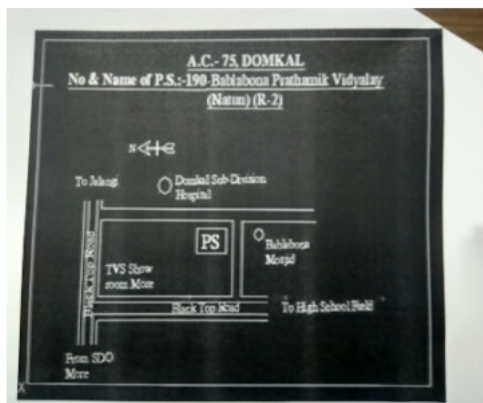

Nazri Naksha