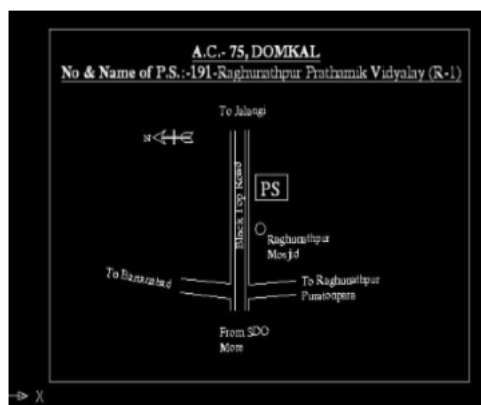

নির্বাচক নিবন্ধন আধিকারিকের স্বাক্ষর

Nazri Naksha

Google Map View

Polling Station Building Front View

Polling Station Front View

Cad View

Key MAP View

বিধানসভা নির্বাচনক্ষেত্রের নং, নাম : 75-ডোমকল
ভাগ নং, নাম : 1-পাড়া-হাজী ইসারুলদিনেরপাড়া