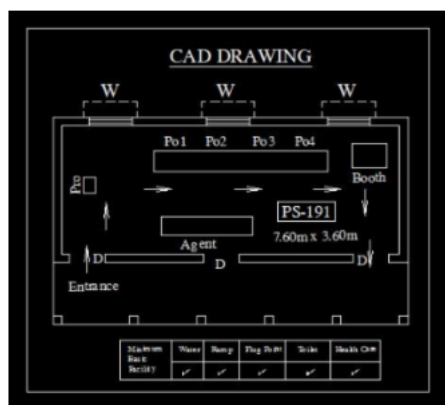

নির্বাচক নিবন্ধন আধিকারিকের স্বাক্ষর

Nazri Naksha

Google Map View

Polling Station Building Front View

Polling Station Front View

Cad View

Key MAP View

বিধানসভা নির্বাচনক্ষেত্রের নং, নাম : 75-ডোমকল
ভাগ নং, নাম : 1-পাড়া-হাজী ইসারুলদিনেরপাড়া