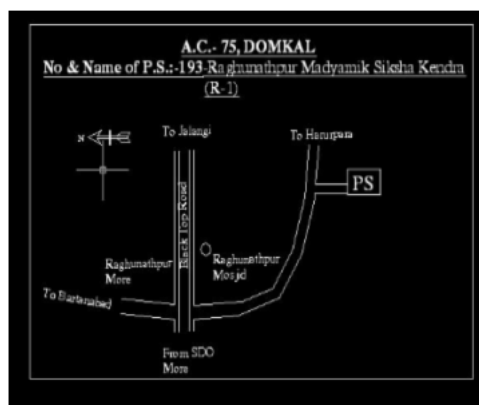

নির্বাচক নিবন্ধন আধিকারিকের স্বাক্ষর

Nazri Naksha

Google Map View

Polling Station Building Front View

Polling Station Front View

Cad View

Key MAP View

1 নাম : মোঃ হাজিকুল আলম পিতার নাম: আনারুল মন্ডল বাড়ির নং : n0081 বয়স : 33 লিঙ্গ : পুরুষ	ZQN1530088 ফটো উপলব্ধ	2 নাম : ফজিলা বিবি স্বামীর নাম: সফিকুল ইসলাম বাড়ির নং : n0142 বয়স : 54 লিঙ্গ : মহিলা	MWR0210211 ফটো উপলব্ধ	3 নাম : সনেকা খাতুন বিবি স্বামীর নাম: সোরাব সেখ বাড়ির নং : n0136 বয়স : 29 লিঙ্গ : মহিলা	ZQN1750850 ফটো উপলব্ধ
4 নাম : মর্জেম আলী পিতার নাম: সাহিদুল ইসলাম বাড়ির নং : n0136 বয়স : 33 লিঙ্গ : পুরুষ	ZQN1751049 ফটো উপলব্ধ	5 নাম : আরজুমা বিবি মণ্ডল স্বামীর নাম: সাহিদুল ইসলাম মণ্ডল বাড়ির নং : n0136 বয়স : 51 লিঙ্গ : মহিলা	WB/09/060/087215 ফটো উপলব্ধ	6 নাম : সাহিদুল ইসলাম মণ্ডল পিতার নাম: জারমান আলী মণ্ডল বাড়ির নং : n0136 বয়স : 56 লিঙ্গ : পুরুষ	WB/09/060/087214 ফটো উপলব্ধ
7 নাম : সাহেদা বিবি স্বামীর নাম: সাইদুল সেখ বাড়ির নং : n0136 বয়স : 58 লিঙ্গ : মহিলা	ZQN1332618 ফটো উপলব্ধ	8 নাম : সাইদুল সেখ পিতার নাম: আমির সেখ বাড়ির নং : n0136 বয়স : 63 লিঙ্গ : পুরুষ	ZQN1332600 ফটো উপলব্ধ	9 নাম : আঃ লতিফ বিশ্বাস পিতার নাম: সেরাজুলহক বিশ্বাস বাড়ির নং : n0020 বয়স : 49 লিঙ্গ : পুরুষ	WB/09/060/087053 ফটো উপলব্ধ
10 নাম : এরিনা বিবি স্বামীর নাম: নাসির আলি বিশ্বাস বাড়ির নং : n0020 বয়স : 50 লিঙ্গ : মহিলা	MWR1707009 ফটো উপলব্ধ	11 নাম : মোঃ নাসির আলি পিতার নাম: মোঃ সিরাজুল বিশ্বাস বাড়ির নং : n0020 বয়স : 52 লিঙ্গ : পুরুষ	MWR1539527 ফটো উপলব্ধ	12 নাম : আয়েসা বিবি স্বামীর নাম: মোঃ আনিসুর রহমান বাড়ির নং : n0187 বয়স : 35 লিঙ্গ : মহিলা	ZQN1048677 ফটো উপলব্ধ
13 নাম : ফরিদা বিবি স্বামীর নাম: মেজানুর রহমান বাড়ির নং : n0165 বয়স : 37 লিঙ্গ : মহিলা	ZQN0718486 ফটো উপলব্ধ	14 নাম : মেজানুর রহমান পিতার নাম: আবদুল কাদের মন্ডল বাড়ির নং : n0165 বয়স : 48 লিঙ্গ : পুরুষ	MWR1539634 ফটো উপলব্ধ	15 নাম : রিংকু ইসলাম পিতার নাম: উরফান মণ্ডল বাড়ির নং : n0156 বয়স : 30 লিঙ্গ : পুরুষ	ZQN1664044 ফটো উপলব্ধ
16 নাম : রাহুল মণ্ডল পিতার নাম: উরফান মণ্ডল বাড়ির নং : n0156 বয়স : 32 লিঙ্গ : পুরুষ	ZQN1664036 ফটো উপলব্ধ	17 নাম : নাসরীন পারভীন (বিবি) স্বামীর নাম: মোঃ গোলাম মুত্তজা বাড়ির নং : n0032 বয়স : 31 লিঙ্গ : মহিলা	ZQN1530179 ফটো উপলব্ধ	18 নাম : নবিয়া বিবি স্বামীর নাম: নজরুল ইসলাম বাড়ির নং : n0037 বয়স : 60 লিঙ্গ : মহিলা	ZQN2319499 ফটো উপলব্ধ
19 নাম : পিঞ্জরা খাতুন বিবি স্বামীর নাম: মোঃ আসরাফুল ইসলাম মণ্ডল বাড়ির নং : n0105 বয়স : 38 লিঙ্গ : মহিলা	ZQN0720797 ফটো উপলব্ধ	20 নাম : মুরসালিম পিতার নাম: মজিবর রহমান বাড়ির নং : n0105 বয়স : 30 লিঙ্গ : পুরুষ	ZQN1664150 ফটো উপলব্ধ	21 নাম : শিরিনা খাতুন বিবি স্বামীর নাম: মুরসালিম বাড়ির নং : n0105 বয়স : 29 লিঙ্গ : মহিলা	ZQN1750975 ফটো উপলব্ধ
22 নাম : মার্জিনা বিবি স্বামীর নাম: আবদুল হানিফ মণ্ডল বাড়ির নং : n0007 বয়স : 49 লিঙ্গ : মহিলা	MWR1538339 ফটো উপলব্ধ	23 নাম : মিরজাতন বিবি স্বামীর নাম: রহমান মতিয়ার বাড়ির নং : n0012 বয়স : 48 লিঙ্গ : মহিলা	MWR1538107 ফটো উপলব্ধ	24 নাম : ফজিলা বিবি স্বামীর নাম: আজমাইল হক মণ্ডল বাড়ির নং : n0017 বয়স : 50 লিঙ্গ : মহিলা	MWR2255354 ফটো উপলব্ধ
25 নাম : আবু বাককার সিদ্দিক পিতার নাম: মুরালী মণ্ডল বাড়ির নং : n0114 বয়স : 70 লিঙ্গ : পুরুষ	WB/09/060/087248 ফটো উপলব্ধ	26 নাম : গোলাম মোর্তুজা পিতার নাম: আবু বাককার সিদ্দিক বাড়ির নং : n0114 বয়স : 46 লিঙ্গ : পুরুষ	MWR1538255 ফটো উপলব্ধ	27 নাম : মার্জিনা বিবি স্বামীর নাম: গোলাম মোর্তুজা বাড়ির নং : n0114 বয়স : 45 লিঙ্গ : মহিলা	MWR1537737 ফটো উপলব্ধ
28 নাম : আনোয়ার হোসেন পিতার নাম: মজিবর রহমান বাড়ির নং : n0105 বয়স : 27 লিঙ্গ : পুরুষ	ZQN1920750 ফটো উপলব্ধ	29 নাম : রোজিনা খাতুন স্বামীর নাম: মোঃ হাজিকুল আলম বাড়ির নং : n0081 বয়স : 28 লিঙ্গ : মহিলা	ZQN2543403 ফটো উপলব্ধ	30 নাম : ফরিদা বিবি মন্ডল স্বামীর নাম: আনারুল মন্ডল বাড়ির নং : n0081 বয়স : 54 লিঙ্গ : মহিলা	ZQN2183143 ফটো উপলব্ধ