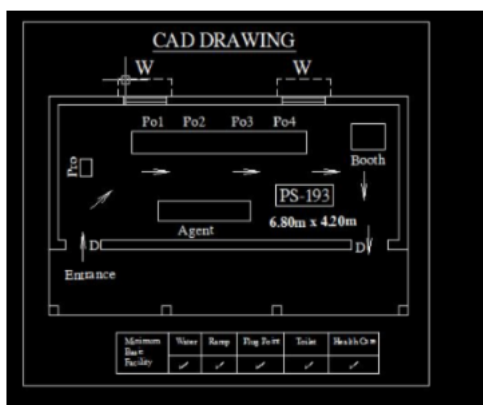

নির্বাচক নিবন্ধন আধিকারিকের স্বাক্ষর

Nazri Naksha

Google Map View

Polling Station Building Front View

Polling Station Front View

Cad View

Key MAP View

1 নাম : মোঃ হাজিকুল আলম পিতার নাম: আনারুল মন্ডল বাড়ির নং : n0081 বয়স : 33 লিঙ্গ : পুরুষ	ZQN1530088 ফটো উপলব্ধ	2 নাম : ফজিলা বিবি স্বামীর নাম: সফিকুল ইসলাম বাড়ির নং : n0142 বয়স : 54 লিঙ্গ : মহিলা	MWR0210211 ফটো উপলব্ধ	3 নাম : সনেকা খাতুন বিবি স্বামীর নাম: সোরাব সেখ বাড়ির নং : n0136 বয়স : 29 লিঙ্গ : মহিলা	ZQN1750850 ফটো উপলব্ধ
4 নাম : মর্জেম আলী পিতার নাম: সাহিদুল ইসলাম বাড়ির নং : n0136 বয়স : 33 লিঙ্গ : পুরুষ	ZQN1751049 ফটো উপলব্ধ	5 নাম : আরজুমা বিবি মণ্ডল স্বামীর নাম: সাহিদুল ইসলাম মণ্ডল বাড়ির নং : n0136 বয়স : 51 লিঙ্গ : মহিলা	WB/09/060/087215 ফটো উপলব্ধ	6 নাম : সাহিদুল ইসলাম মণ্ডল পিতার নাম: জারমান আলী মণ্ডল বাড়ির নং : n0136 বয়স : 56 লিঙ্গ : পুরুষ	WB/09/060/087214 ফটো উপলব্ধ
7 নাম : সাহেদা বিবি স্বামীর নাম: সাইদুল সেখ বাড়ির নং : n0136 বয়স : 58 লিঙ্গ : মহিলা	ZQN1332618 ফটো উপলব্ধ	8 নাম : সাইদুল সেখ পিতার নাম: আমির সেখ বাড়ির নং : n0136 বয়স : 63 লিঙ্গ : পুরুষ	ZQN1332600 ফটো উপলব্ধ	9 নাম : আঃ লতিফ বিশ্বাস পিতার নাম: সেরাজুলহক বিশ্বাস বাড়ির নং : n0020 বয়স : 49 লিঙ্গ : পুরুষ	WB/09/060/087053 ফটো উপলব্ধ
10 নাম : এরিনা বিবি স্বামীর নাম: নাসির আলি বিশ্বাস বাড়ির নং : n0020 বয়স : 50 লিঙ্গ : মহিলা	MWR1707009 ফটো উপলব্ধ	11 নাম : মোঃ নাসির আলি পিতার নাম: মোঃ সিরাজুল বিশ্বাস বাড়ির নং : n0020 বয়স : 52 লিঙ্গ : পুরুষ	MWR1539527 ফটো উপলব্ধ	12 নাম : আয়েসা বিবি স্বামীর নাম: মোঃ আনিসুর রহমান বাড়ির নং : n0187 বয়স : 35 লিঙ্গ : মহিলা	ZQN1048677 ফটো উপলব্ধ
13 নাম : ফরিদা বিবি স্বামীর নাম: মেজানুর রহমান বাড়ির নং : n0165 বয়স : 37 লিঙ্গ : মহিলা	ZQN0718486 ফটো উপলব্ধ	14 নাম : মেজানুর রহমান পিতার নাম: আবদুল কাদের মন্ডল বাড়ির নং : n0165 বয়স : 48 লিঙ্গ : পুরুষ	MWR1539634 ফটো উপলব্ধ	15 নাম : রিংকু ইসলাম পিতার নাম: উরফান মণ্ডল বাড়ির নং : n0156 বয়স : 30 লিঙ্গ : পুরুষ	ZQN1664044 ফটো উপলব্ধ
16 নাম : রাহুল মণ্ডল পিতার নাম: উরফান মণ্ডল বাড়ির নং : n0156 বয়স : 32 লিঙ্গ : পুরুষ	ZQN1664036 ফটো উপলব্ধ	17 নাম : নাসরীন পারভীন (বিবি) স্বামীর নাম: মোঃ গোলাম মুত্তজা বাড়ির নং : n0032 বয়স : 31 লিঙ্গ : মহিলা	ZQN1530179 ফটো উপলব্ধ	18 নাম : নবিয়া বিবি স্বামীর নাম: নজরুল ইসলাম বাড়ির নং : n0037 বয়স : 60 লিঙ্গ : মহিলা	ZQN2319499 ফটো উপলব্ধ
19 নাম : পিঞ্জরা খাতুন বিবি স্বামীর নাম: মোঃ আসরাফুল ইসলাম মণ্ডল বাড়ির নং : n0105 বয়স : 38 লিঙ্গ : মহিলা	ZQN0720797 ফটো উপলব্ধ	20 নাম : মুরসালিম পিতার নাম: মজিবর রহমান বাড়ির নং : n0105 বয়স : 30 লিঙ্গ : পুরুষ	ZQN1664150 ফটো উপলব্ধ	21 নাম : শিরিনা খাতুন বিবি স্বামীর নাম: মুরসালিম বাড়ির নং : n0105 বয়স : 29 লিঙ্গ : মহিলা	ZQN1750975 ফটো উপলব্ধ
22 নাম : মার্জিনা বিবি স্বামীর নাম: আবদুল হানিফ মণ্ডল বাড়ির নং : n0007 বয়স : 49 লিঙ্গ : মহিলা	MWR1538339 ফটো উপলব্ধ	23 নাম : মিরজাতন বিবি স্বামীর নাম: রহমান মতিয়ার বাড়ির নং : n0012 বয়স : 48 লিঙ্গ : মহিলা	MWR1538107 ফটো উপলব্ধ	24 নাম : ফজিলা বিবি স্বামীর নাম: আজমাইল হক মণ্ডল বাড়ির নং : n0017 বয়স : 50 লিঙ্গ : মহিলা	MWR2255354 ফটো উপলব্ধ
25 নাম : আবু বাককার সিদ্দিক পিতার নাম: মুরালী মণ্ডল বাড়ির নং : n0114 বয়স : 70 লিঙ্গ : পুরুষ	WB/09/060/087248 ফটো উপলব্ধ	26 নাম : গোলাম মোর্তুজা পিতার নাম: আবু বাককার সিদ্দিক বাড়ির নং : n0114 বয়স : 46 লিঙ্গ : পুরুষ	MWR1538255 ফটো উপলব্ধ	27 নাম : মার্জিনা বিবি স্বামীর নাম: গোলাম মোর্তুজা বাড়ির নং : n0114 বয়স : 45 লিঙ্গ : মহিলা	MWR1537737 ফটো উপলব্ধ
28 নাম : আনোয়ার হোসেন পিতার নাম: মজিবর রহমান বাড়ির নং : n0105 বয়স : 27 লিঙ্গ : পুরুষ	ZQN1920750 ফটো উপলব্ধ	29 নাম : রোজিনা খাতুন স্বামীর নাম: মোঃ হাজিকুল আলম বাড়ির নং : n0081 বয়স : 28 লিঙ্গ : মহিলা	ZQN2543403 ফটো উপলব্ধ	30 নাম : ফরিদা বিবি মন্ডল স্বামীর নাম: আনারুল মন্ডল বাড়ির নং : n0081 বয়স : 54 লিঙ্গ : মহিলা	ZQN2183143 ফটো উপলব্ধ