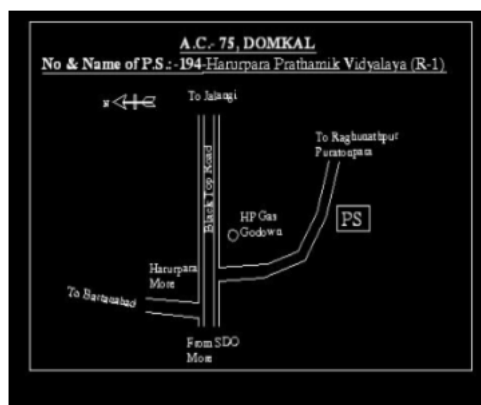

নির্বাচক নিবন্ধন আধিকারিকের স্বাক্ষর

Nazri Naksha

Google Map View

Polling Station Building Front View

Polling Station Front View

Cad View

Key MAP View

বিধানসভা নির্বাচনক্ষেত্রের নং, নাম : 75-ডোমকল
ভাগ নং, নাম : 1-পাড়া-হারুরপাড়া