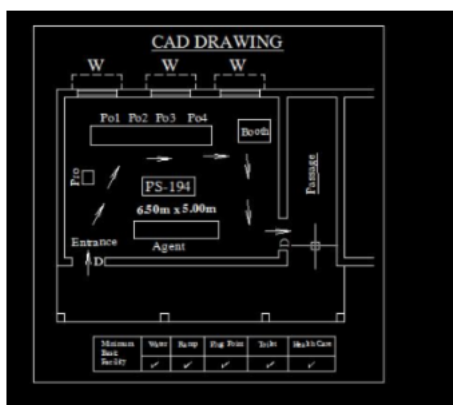

নির্বাচক নিবন্ধন আধিকারিকের স্বাক্ষর

Nazri Naksha

Google Map View

Polling Station Building Front View

Polling Station Front View

Cad View

Key MAP View

বিধানসভা নির্বাচনক্ষেত্রের নং, নাম : 75-ডোমকল
ভাগ নং, নাম : 1-পাড়া-হারুরপাড়া