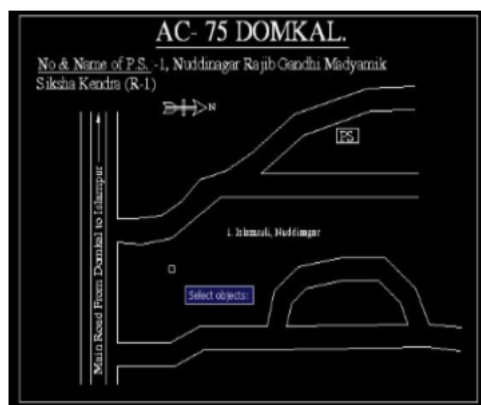

নির্বাচক নিবন্ধন আধিকারিকের স্বাক্ষর

Nazri Naksha

Google Map View

Polling Station Building Front View

Polling Station Front View

Cad View

Key MAP View

1 নাম : সাগরা বিবি স্বামীর নাম: রেজাউল সেখ বাড়ির নং : n0039 বয়স : 44 লিঙ্গ : মহিলা	MWR227200 ফটো উপলব্ধ	2 নাম : মসলেম সেখ পিতার নাম: খোদাবক্স সেখ বাড়ির নং : n0051 বয়স : 56 লিঙ্গ : পুরুষ	WB/09/060/171134 ফটো উপলব্ধ	3 নাম : রবেদা বিবি স্বামীর নাম: খোদাবক্স সেখ বাড়ির নং : n0051 বয়স : 80 লিঙ্গ : মহিলা	WB/09/060/171129 ফটো উপলব্ধ
4 নাম : সাহিনা খাতুন বিবি স্বামীর নাম: ইস্তাজুল সেখ বাড়ির নং : n0062 বয়স : 39 লিঙ্গ : মহিলা	ZQN1284371 ফটো উপলব্ধ	5 নাম : জাহেদা বেওয়া স্বামীর নাম: নাসেরুদ্দিন সেখ বাড়ির নং : n0015 বয়স : 83 লিঙ্গ : মহিলা	MWR0354365 ফটো উপলব্ধ	6 নাম : রাহেলা বিবি স্বামীর নাম: মুজাহার সেখ বাড়ির নং : n0042 বয়স : 81 লিঙ্গ : মহিলা	WB/09/060/171521 ফটো উপলব্ধ
7 নাম : আনারুল সরকার পিতার নাম: রহমত সরকার বাড়ির নং : n0042 বয়স : 62 লিঙ্গ : পুরুষ	ZQN2207835 ফটো উপলব্ধ	8 নাম : পারুল বিবি স্বামীর নাম: ইনসার শাহ বাড়ির নং : n0060 বয়স : 55 লিঙ্গ : মহিলা	WB/09/058/600778 ফটো উপলব্ধ	9 নাম : আফরোজ খাতুন স্বামীর নাম: সামসুল হুদা বাড়ির নং : n0065 বয়স : 36 লিঙ্গ : মহিলা	ZQN1284405 ফটো উপলব্ধ
10 নাম : দিন মহম্মদ সরকার পিতার নাম: নুরমহম্মদ সরকার বাড়ির নং : n0044 বয়স : 66 লিঙ্গ : পুরুষ	ZQN2422822 ফটো উপলব্ধ	11 নাম : নাজমা নাসরিন স্বামীর নাম: বিল্লাল সেখ বাড়ির নং : n0064 বয়স : 37 লিঙ্গ : মহিলা	ZQN1284397 ফটো উপলব্ধ	12 নাম : রুমিয়া খাতুন বিবি স্বামীর নাম: রুমিয়া খাতুন বিবি বাড়ির নং : n0063 বয়স : 35 লিঙ্গ : মহিলা	ZQN1284389 ফটো উপলব্ধ
13 নাম : মুর্শিদা বিবি স্বামীর নাম: আকাস সেখ বাড়ির নং : n0032 বয়স : 46 লিঙ্গ : মহিলা	ZQN2401164 ফটো উপলব্ধ	14 নাম : রুকসেনা বিবি স্বামীর নাম: দিন মহম্মদ সরকার বাড়ির নং : n0044 বয়স : 43 লিঙ্গ : মহিলা	MWR1545862 ফটো উপলব্ধ	15 নাম : রাহুল সরকার পিতার নাম: দীন মহম্মদ সরকার বাড়ির নং : এন0044 বয়স : 24 লিঙ্গ : পুরুষ	ZQN2600021 ফটো উপলব্ধ
16 নাম : সহিদ আনোয়ার পিতার নাম: আনারুল সরকার বাড়ির নং : এন0042 বয়স : 24 লিঙ্গ : পুরুষ	ZQN2619187 ফটো উপলব্ধ	17 নাম : হিমা খাতুন বিবি স্বামীর নাম: আনারুল সরকার বাড়ির নং : n0042 বয়স : 34 লিঙ্গ : মহিলা	ZQN1284355 ফটো উপলব্ধ	18 নাম : মেহেরনগার বিবি স্বামীর নাম: ইমরান সেখ বাড়ির নং : এন0152 বয়স : 53 লিঙ্গ : মহিলা	ZQN2696219 ফটো উপলব্ধ
19 নাম : মর্জিনা বিবি স্বামীর নাম: মসলেম সেখ বাড়ির নং : n0051 বয়স : 50 লিঙ্গ : মহিলা	ZQN2762516 ফটো উপলব্ধ	20 নাম : সাইনুল সেখ পিতার নাম: হজরত আলি বাড়ির নং : এন0046 বয়স : 25 লিঙ্গ : পুরুষ	ZQN2122679 ফটো উপলব্ধ	21 নাম : ফেরদৌসা বিবি স্বামীর নাম: হজরত সরকার বাড়ির নং : n0046 বয়স : 40 লিঙ্গ : মহিলা	ZQN0004861 ফটো উপলব্ধ
22 নাম : হজরত আলি পিতার নাম: রেজাউল সেখ বাড়ির নং : n0046 বয়স : 56 লিঙ্গ : পুরুষ	ZQN2628584 ফটো উপলব্ধ	23 নাম : মাইনুল সরকার পিতার নাম: হজরত সরকার বাড়ির নং : এন0046 বয়স : 24 লিঙ্গ : পুরুষ	ZQN2657666 ফটো উপলব্ধ	24 নাম : সাইদুল ইসলাম মায়ের নাম: সামসুন্নাহার বিবি বাড়ির নং : n0151 বয়স : 33 লিঙ্গ : পুরুষ	ZQN1961069 ফটো উপলব্ধ
25 নাম : সঞ্জয় কর্মকার পিতার নাম: শ্যাম সুন্দর কর্মকার বাড়ির নং : n0105 বয়স : 31 লিঙ্গ : পুরুষ	ZQN1961077 ফটো উপলব্ধ	26 নাম : অজয় কর্মকার পিতার নাম: অজিত কর্মকার বাড়ির নং : এন0105 বয়স : 25 লিঙ্গ : পুরুষ	ZQN2023893 ফটো উপলব্ধ	27 নাম : বিজয় কর্মকার পিতার নাম: দীপক কর্মকার বাড়ির নং : N0104 বয়স : 25 লিঙ্গ : পুরুষ	ZQN2023646 ফটো উপলব্ধ
28 নাম : নসিমা খাতুন স্বামীর নাম: হালিম শাহ বাড়ির নং : N0088 বয়স : 26 লিঙ্গ : মহিলা	ZQN2024305 ফটো উপলব্ধ	29 নাম : আনজুরা খাতুন স্বামীর নাম: আওয়াল সেখ বাড়ির নং : n0153 বয়স : 26 লিঙ্গ : মহিলা	ZQN2000610 ফটো উপলব্ধ	30 নাম : জেসমিনা খাতুন স্বামীর নাম: আলোমগির মিঞা বাড়ির নং : N0110 বয়স : 27 লিঙ্গ : মহিলা	ZQN2024008 ফটো উপলব্ধ