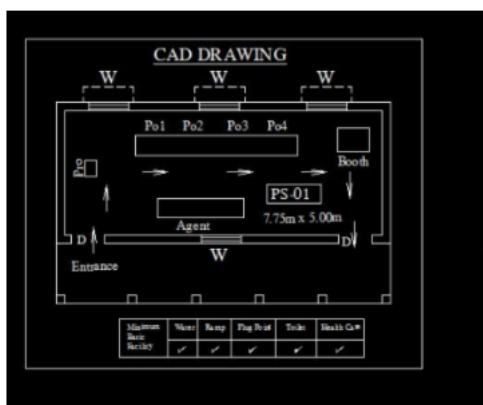

নির্বাচক নিবন্ধন আধিকারিকের স্বাক্ষর

Nazri Naksha

Google Map View

Polling Station Building Front View

Polling Station Front View

Cad View

Key MAP View

1 নাম : সাগরা বিবি স্বামীর নাম: রেজাউল সেখ বাড়ির নং : n0039 বয়স : 44 লিঙ্গ : মহিলা	MWR227200 ফটো উপলব্ধ	2 নাম : মসলেম সেখ পিতার নাম: খোদাবক্স সেখ বাড়ির নং : n0051 বয়স : 56 লিঙ্গ : পুরুষ	WB/09/060/171134 ফটো উপলব্ধ	3 নাম : রবেদা বিবি স্বামীর নাম: খোদাবক্স সেখ বাড়ির নং : n0051 বয়স : 80 লিঙ্গ : মহিলা	WB/09/060/171129 ফটো উপলব্ধ
4 নাম : সাহিনা খাতুন বিবি স্বামীর নাম: ইস্তাজুল সেখ বাড়ির নং : n0062 বয়স : 39 লিঙ্গ : মহিলা	ZQN1284371 ফটো উপলব্ধ	5 নাম : জাহেদা বেওয়া স্বামীর নাম: নাসেরুদ্দিন সেখ বাড়ির নং : n0015 বয়স : 83 লিঙ্গ : মহিলা	MWR0354365 ফটো উপলব্ধ	6 নাম : রাহেলা বিবি স্বামীর নাম: মুজাহার সেখ বাড়ির নং : n0042 বয়স : 81 লিঙ্গ : মহিলা	WB/09/060/171521 ফটো উপলব্ধ
7 নাম : আনারুল সরকার পিতার নাম: রহমত সরকার বাড়ির নং : n0042 বয়স : 62 লিঙ্গ : পুরুষ	ZQN2207835 ফটো উপলব্ধ	8 নাম : পারুল বিবি স্বামীর নাম: ইনসার শাহ বাড়ির নং : n0060 বয়স : 55 লিঙ্গ : মহিলা	WB/09/058/600778 ফটো উপলব্ধ	9 নাম : আফরোজ খাতুন স্বামীর নাম: সামসুল হুদা বাড়ির নং : n0065 বয়স : 36 লিঙ্গ : মহিলা	ZQN1284405 ফটো উপলব্ধ
10 নাম : দিন মহম্মদ সরকার পিতার নাম: নুরমহম্মদ সরকার বাড়ির নং : n0044 বয়স : 66 লিঙ্গ : পুরুষ	ZQN2422822 ফটো উপলব্ধ	11 নাম : নাজমা নাসরিন স্বামীর নাম: বিল্লাল সেখ বাড়ির নং : n0064 বয়স : 37 লিঙ্গ : মহিলা	ZQN1284397 ফটো উপলব্ধ	12 নাম : রুমিয়া খাতুন বিবি স্বামীর নাম: রুমিয়া খাতুন বিবি বাড়ির নং : n0063 বয়স : 35 লিঙ্গ : মহিলা	ZQN1284389 ফটো উপলব্ধ
13 নাম : মুর্শিদা বিবি স্বামীর নাম: আকাস সেখ বাড়ির নং : n0032 বয়স : 46 লিঙ্গ : মহিলা	ZQN2401164 ফটো উপলব্ধ	14 নাম : রুকসেনা বিবি স্বামীর নাম: দিন মহম্মদ সরকার বাড়ির নং : n0044 বয়স : 43 লিঙ্গ : মহিলা	MWR1545862 ফটো উপলব্ধ	15 নাম : রাহুল সরকার পিতার নাম: দীন মহম্মদ সরকার বাড়ির নং : এন0044 বয়স : 24 লিঙ্গ : পুরুষ	ZQN2600021 ফটো উপলব্ধ
16 নাম : সহিদ আনোয়ার পিতার নাম: আনারুল সরকার বাড়ির নং : এন0042 বয়স : 24 লিঙ্গ : পুরুষ	ZQN2619187 ফটো উপলব্ধ	17 নাম : হিমা খাতুন বিবি স্বামীর নাম: আনারুল সরকার বাড়ির নং : n0042 বয়স : 34 লিঙ্গ : মহিলা	ZQN1284355 ফটো উপলব্ধ	18 নাম : মেহেরনগার বিবি স্বামীর নাম: ইমরান সেখ বাড়ির নং : এন0152 বয়স : 53 লিঙ্গ : মহিলা	ZQN2696219 ফটো উপলব্ধ
19 নাম : মর্জিনা বিবি স্বামীর নাম: মসলেম সেখ বাড়ির নং : n0051 বয়স : 50 লিঙ্গ : মহিলা	ZQN2762516 ফটো উপলব্ধ	20 নাম : সাইনুল সেখ পিতার নাম: হজরত আলি বাড়ির নং : এন0046 বয়স : 25 লিঙ্গ : পুরুষ	ZQN2122679 ফটো উপলব্ধ	21 নাম : ফেরদৌসা বিবি স্বামীর নাম: হজরত সরকার বাড়ির নং : n0046 বয়স : 40 লিঙ্গ : মহিলা	ZQN0004861 ফটো উপলব্ধ
22 নাম : হজরত আলি পিতার নাম: রেজাউল সেখ বাড়ির নং : n0046 বয়স : 56 লিঙ্গ : পুরুষ	ZQN2628584 ফটো উপলব্ধ	23 নাম : মাইনুল সরকার পিতার নাম: হজরত সরকার বাড়ির নং : এন0046 বয়স : 24 লিঙ্গ : পুরুষ	ZQN2657666 ফটো উপলব্ধ	24 নাম : সাইদুল ইসলাম মায়ের নাম: সামসুন্নাহার বিবি বাড়ির নং : n0151 বয়স : 33 লিঙ্গ : পুরুষ	ZQN1961069 ফটো উপলব্ধ
25 নাম : সঞ্জয় কর্মকার পিতার নাম: শ্যাম সুন্দর কর্মকার বাড়ির নং : n0105 বয়স : 31 লিঙ্গ : পুরুষ	ZQN1961077 ফটো উপলব্ধ	26 নাম : অজয় কর্মকার পিতার নাম: অজিত কর্মকার বাড়ির নং : এন0105 বয়স : 25 লিঙ্গ : পুরুষ	ZQN2023893 ফটো উপলব্ধ	27 নাম : বিজয় কর্মকার পিতার নাম: দীপক কর্মকার বাড়ির নং : N0104 বয়স : 25 লিঙ্গ : পুরুষ	ZQN2023646 ফটো উপলব্ধ
28 নাম : নসিমা খাতুন স্বামীর নাম: হালিম শাহ বাড়ির নং : N0088 বয়স : 26 লিঙ্গ : মহিলা	ZQN2024305 ফটো উপলব্ধ	29 নাম : আনজুরা খাতুন স্বামীর নাম: আওয়াল সেখ বাড়ির নং : n0153 বয়স : 26 লিঙ্গ : মহিলা	ZQN2000610 ফটো উপলব্ধ	30 নাম : জেসমিনা খাতুন স্বামীর নাম: আলোমগির মিঞা বাড়ির নং : N0110 বয়স : 27 লিঙ্গ : মহিলা	ZQN2024008 ফটো উপলব্ধ