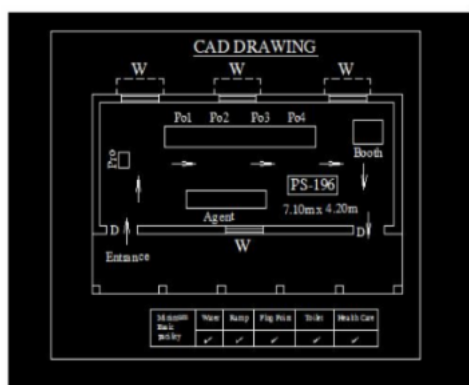

নির্বাচক নিবন্ধন আধিকারিকের স্বাক্ষর

Nazri Naksha

Google Map View

Polling Station Building Front View

Polling Station Front View

Cad View

Key MAP View

1 নাম : সকেনা বিবি স্বামীর নাম: সাজাহান মন্ডল বাড়ির নং : n0027 বয়স : 38 লিঙ্গ : মহিলা	ZQN0731240 ফটো উপলব্ধ	2 নাম : সাজাহান মন্ডল পিতার নাম: রমজান মন্ডল বাড়ির নং : n0027 বয়স : 53 লিঙ্গ : পুরুষ	MWR2024248 ফটো উপলব্ধ	3 নাম : মুর্শিদা খাতুন বিবি স্বামীর নাম: রাজ্জাক মন্ডল বাড়ির নং : n0027 বয়স : 39 লিঙ্গ : মহিলা	ZQN1201433 ফটো উপলব্ধ
4 নাম : রাজ্জাক মন্ডল পিতার নাম: রমজান মন্ডল বাড়ির নং : n0027 বয়স : 56 লিঙ্গ : পুরুষ	MWR1535327 ফটো উপলব্ধ	5 নাম : জাহাঙ্গীর মন্ডল পিতার নাম: তাফেজ মন্ডল বাড়ির নং : n0022 বয়স : 37 লিঙ্গ : পুরুষ	ZQN1201151 ফটো উপলব্ধ	6 নাম : রাবিয়া বেওয়া স্বামীর নাম: তাফেজ মন্ডল বাড়ির নং : n0022 বয়স : 91 লিঙ্গ : মহিলা	ZQN2829554 ফটো উপলব্ধ
7 নাম : সামিউল মোস্তফা পিতার নাম: নিজামুদ্দিন সরকার বাড়ির নং : n0021 বয়স : 31 লিঙ্গ : পুরুষ	ZQN1751569 ফটো উপলব্ধ	8 নাম : রাজিবুল মোস্তফা পিতার নাম: নিজামুদ্দিন সরকার বাড়ির নং : n0021 বয়স : 33 লিঙ্গ : পুরুষ	ZQN1202266 ফটো উপলব্ধ	9 নাম : আলতাফন বিবি স্বামীর নাম: সালিমুদ্দিন মোল্লা বাড়ির নং : n0032 বয়স : 38 লিঙ্গ : মহিলা	ZQN1201771 ফটো উপলব্ধ
10 নাম : সালিমুদ্দিন মোল্লা পিতার নাম: নিজামুদ্দিন মোল্লা বাড়ির নং : n0032 বয়স : 39 লিঙ্গ : পুরুষ	MWR2559953 ফটো উপলব্ধ	11 নাম : সেলিনা বিবি স্বামীর নাম: মাফিকুল মোল্লা বাড়ির নং : n0032 বয়স : 38 লিঙ্গ : মহিলা	ZQN0731596 ফটো উপলব্ধ	12 নাম : মাফিকুল মোল্লা পিতার নাম: জসিমুদ্দিন মোল্লা বাড়ির নং : n0032 বয়স : 41 লিঙ্গ : পুরুষ	ZQN0731588 ফটো উপলব্ধ
13 নাম : আফরোজা বিবি স্বামীর নাম: ইয়াকুল ইসলাম বাড়ির নং : n0032 বয়স : 37 লিঙ্গ : মহিলা	ZQN1202001 ফটো উপলব্ধ	14 নাম : ইয়াকুল ইসলাম পিতার নাম: জসিমুদ্দিন মোল্লা বাড়ির নং : n0032 বয়স : 43 লিঙ্গ : পুরুষ	MWR2254183 ফটো উপলব্ধ	15 নাম : মিঠুয়ারা বিবি স্বামীর নাম: রফিকুল ইসলাম সেখ বাড়ির নং : n0032 বয়স : 52 লিঙ্গ : মহিলা	MWR2023950 ফটো উপলব্ধ
16 নাম : জয়েলা খাতুন বিবি স্বামীর নাম: সরিফুল ইসলাম মোল্লা বাড়ির নং : n0032 বয়স : 38 লিঙ্গ : মহিলা	ZQN1201722 ফটো উপলব্ধ	17 নাম : সরিফুল ইসলাম মোল্লা পিতার নাম: জসিমুদ্দিন মোল্লা বাড়ির নং : n0032 বয়স : 51 লিঙ্গ : পুরুষ	MWR1536390 ফটো উপলব্ধ	18 নাম : আলামিন মোল্লা পিতার নাম: জহিরুদ্দিন মোল্লা বাড়ির নং : n0017 বয়স : 32 লিঙ্গ : পুরুষ	ZQN1531110 ফটো উপলব্ধ
19 নাম : রোজিনা খাতুন পিতার নাম: মাহাতাব আলী মোল্লা বাড়ির নং : n0017 বয়স : 34 লিঙ্গ : মহিলা	ZQN1751734 ফটো উপলব্ধ	20 নাম : মার্জিনা খাতুন স্বামীর নাম: আনারুল মোল্লা বাড়ির নং : n0017 বয়স : 31 লিঙ্গ : মহিলা	ZQN1531243 ফটো উপলব্ধ	21 নাম : আনারুল মোল্লা পিতার নাম: জাহান মোল্লা বাড়ির নং : n0017 বয়স : 35 লিঙ্গ : পুরুষ	ZQN1531334 ফটো উপলব্ধ
22 নাম : ফাজেরা বিবি স্বামীর নাম: মুহুর মোল্লা বাড়ির নং : n0017 বয়স : 36 লিঙ্গ : মহিলা	ZQN1202175 ফটো উপলব্ধ	23 নাম : মুহুর মোল্লা পিতার নাম: জাহান মোল্লা বাড়ির নং : n0017 বয়স : 41 লিঙ্গ : পুরুষ	ZQN1201979 ফটো উপলব্ধ	24 নাম : জহিরুদ্দিন মোল্লা পিতার নাম: জাহান মোল্লা বাড়ির নং : n0017 বয়স : 60 লিঙ্গ : পুরুষ	MWR2253706 ফটো উপলব্ধ
25 নাম : লালন মোল্লা পিতার নাম: ওয়াজেদ মোল্লা বাড়ির নং : n0007 বয়স : 35 লিঙ্গ : পুরুষ	ZQN1048982 ফটো উপলব্ধ	26 নাম : আকছাদুল মোল্লা পিতার নাম: গাজু মোল্লা বাড়ির নং : n0007 বয়স : 41 লিঙ্গ : পুরুষ	MWR2559888 ফটো উপলব্ধ	27 নাম : সামিউল মন্ডল পিতার নাম: মোজাহার মন্ডল বাড়ির নং : n0103 বয়স : 32 লিঙ্গ : পুরুষ	ZQN1531441 ফটো উপলব্ধ
28 নাম : হাবিবুর রহমান পিতার নাম: আজাহার মন্ডল বাড়ির নং : n0103 বয়স : 38 লিঙ্গ : পুরুষ	ZQN1049006 ফটো উপলব্ধ	29 নাম : মুরজোমা বিবি স্বামীর নাম: জামিউর রহমান বাড়ির নং : n0103 বয়স : 31 লিঙ্গ : মহিলা	ZQN1531599 ফটো উপলব্ধ	30 নাম : জামিউর রহমান পিতার নাম: আজাহার মন্ডল বাড়ির নং : n0103 বয়স : 39 লিঙ্গ : পুরুষ	ZQN1049022 ফটো উপলব্ধ