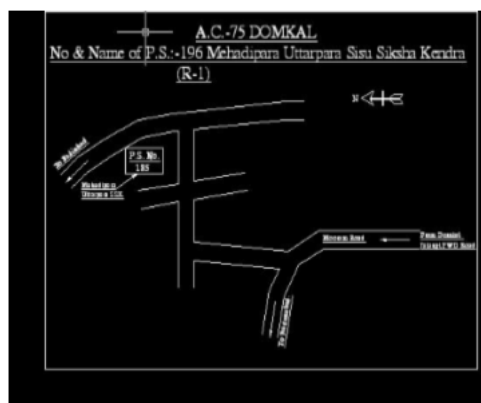

নির্বাচক নিবন্ধন আধিকারিকের স্বাক্ষর

Nazri Naksha

Google Map View

Polling Station Building Front View

Polling Station Front View

Cad View

Key MAP View

1 নাম : সকেনা বিবি স্বামীর নাম: সাজাহান মন্ডল বাড়ির নং : n0027 বয়স : 38 লিঙ্গ : মহিলা	ZQN0731240 ফটো উপলব্ধ	2 নাম : সাজাহান মন্ডল পিতার নাম: রমজান মন্ডল বাড়ির নং : n0027 বয়স : 53 লিঙ্গ : পুরুষ	MWR2024248 ফটো উপলব্ধ	3 নাম : মুর্শিদা খাতুন বিবি স্বামীর নাম: রাজ্জাক মন্ডল বাড়ির নং : n0027 বয়স : 39 লিঙ্গ : মহিলা	ZQN1201433 ফটো উপলব্ধ
4 নাম : রাজ্জাক মন্ডল পিতার নাম: রমজান মন্ডল বাড়ির নং : n0027 বয়স : 56 লিঙ্গ : পুরুষ	MWR1535327 ফটো উপলব্ধ	5 নাম : জাহাঙ্গীর মন্ডল পিতার নাম: তাফেজ মন্ডল বাড়ির নং : n0022 বয়স : 37 লিঙ্গ : পুরুষ	ZQN1201151 ফটো উপলব্ধ	6 নাম : রাবিয়া বেওয়া স্বামীর নাম: তাফেজ মন্ডল বাড়ির নং : n0022 বয়স : 91 লিঙ্গ : মহিলা	ZQN2829554 ফটো উপলব্ধ
7 নাম : সামিউল মোস্তফা পিতার নাম: নিজামুদ্দিন সরকার বাড়ির নং : n0021 বয়স : 31 লিঙ্গ : পুরুষ	ZQN1751569 ফটো উপলব্ধ	8 নাম : রাজিবুল মোস্তফা পিতার নাম: নিজামুদ্দিন সরকার বাড়ির নং : n0021 বয়স : 33 লিঙ্গ : পুরুষ	ZQN1202266 ফটো উপলব্ধ	9 নাম : আলতাফন বিবি স্বামীর নাম: সালিমুদ্দিন মোল্লা বাড়ির নং : n0032 বয়স : 38 লিঙ্গ : মহিলা	ZQN1201771 ফটো উপলব্ধ
10 নাম : সালিমুদ্দিন মোল্লা পিতার নাম: নিজামুদ্দিন মোল্লা বাড়ির নং : n0032 বয়স : 39 লিঙ্গ : পুরুষ	MWR2559953 ফটো উপলব্ধ	11 নাম : সেলিনা বিবি স্বামীর নাম: মাফিকুল মোল্লা বাড়ির নং : n0032 বয়স : 38 লিঙ্গ : মহিলা	ZQN0731596 ফটো উপলব্ধ	12 নাম : মাফিকুল মোল্লা পিতার নাম: জসিমুদ্দিন মোল্লা বাড়ির নং : n0032 বয়স : 41 লিঙ্গ : পুরুষ	ZQN0731588 ফটো উপলব্ধ
13 নাম : আফরোজা বিবি স্বামীর নাম: ইয়াকুল ইসলাম বাড়ির নং : n0032 বয়স : 37 লিঙ্গ : মহিলা	ZQN1202001 ফটো উপলব্ধ	14 নাম : ইয়াকুল ইসলাম পিতার নাম: জসিমুদ্দিন মোল্লা বাড়ির নং : n0032 বয়স : 43 লিঙ্গ : পুরুষ	MWR2254183 ফটো উপলব্ধ	15 নাম : মিঠুয়ারা বিবি স্বামীর নাম: রফিকুল ইসলাম সেখ বাড়ির নং : n0032 বয়স : 52 লিঙ্গ : মহিলা	MWR2023950 ফটো উপলব্ধ
16 নাম : জয়েলা খাতুন বিবি স্বামীর নাম: সরিফুল ইসলাম মোল্লা বাড়ির নং : n0032 বয়স : 38 লিঙ্গ : মহিলা	ZQN1201722 ফটো উপলব্ধ	17 নাম : সরিফুল ইসলাম মোল্লা পিতার নাম: জসিমুদ্দিন মোল্লা বাড়ির নং : n0032 বয়স : 51 লিঙ্গ : পুরুষ	MWR1536390 ফটো উপলব্ধ	18 নাম : আলামিন মোল্লা পিতার নাম: জহিরুদ্দিন মোল্লা বাড়ির নং : n0017 বয়স : 32 লিঙ্গ : পুরুষ	ZQN1531110 ফটো উপলব্ধ
19 নাম : রোজিনা খাতুন পিতার নাম: মাহাতাব আলী মোল্লা বাড়ির নং : n0017 বয়স : 34 লিঙ্গ : মহিলা	ZQN1751734 ফটো উপলব্ধ	20 নাম : মার্জিনা খাতুন স্বামীর নাম: আনারুল মোল্লা বাড়ির নং : n0017 বয়স : 31 লিঙ্গ : মহিলা	ZQN1531243 ফটো উপলব্ধ	21 নাম : আনারুল মোল্লা পিতার নাম: জাহান মোল্লা বাড়ির নং : n0017 বয়স : 35 লিঙ্গ : পুরুষ	ZQN1531334 ফটো উপলব্ধ
22 নাম : ফাজেরা বিবি স্বামীর নাম: মুহুর মোল্লা বাড়ির নং : n0017 বয়স : 36 লিঙ্গ : মহিলা	ZQN1202175 ফটো উপলব্ধ	23 নাম : মুহুর মোল্লা পিতার নাম: জাহান মোল্লা বাড়ির নং : n0017 বয়স : 41 লিঙ্গ : পুরুষ	ZQN1201979 ফটো উপলব্ধ	24 নাম : জহিরুদ্দিন মোল্লা পিতার নাম: জাহান মোল্লা বাড়ির নং : n0017 বয়স : 60 লিঙ্গ : পুরুষ	MWR2253706 ফটো উপলব্ধ
25 নাম : লালন মোল্লা পিতার নাম: ওয়াজেদ মোল্লা বাড়ির নং : n0007 বয়স : 35 লিঙ্গ : পুরুষ	ZQN1048982 ফটো উপলব্ধ	26 নাম : আকছাদুল মোল্লা পিতার নাম: গাজু মোল্লা বাড়ির নং : n0007 বয়স : 41 লিঙ্গ : পুরুষ	MWR2559888 ফটো উপলব্ধ	27 নাম : সামিউল মন্ডল পিতার নাম: মোজাহার মন্ডল বাড়ির নং : n0103 বয়স : 32 লিঙ্গ : পুরুষ	ZQN1531441 ফটো উপলব্ধ
28 নাম : হাবিবুর রহমান পিতার নাম: আজাহার মন্ডল বাড়ির নং : n0103 বয়স : 38 লিঙ্গ : পুরুষ	ZQN1049006 ফটো উপলব্ধ	29 নাম : মুরজোমা বিবি স্বামীর নাম: জামিউর রহমান বাড়ির নং : n0103 বয়স : 31 লিঙ্গ : মহিলা	ZQN1531599 ফটো উপলব্ধ	30 নাম : জামিউর রহমান পিতার নাম: আজাহার মন্ডল বাড়ির নং : n0103 বয়স : 39 লিঙ্গ : পুরুষ	ZQN1049022 ফটো উপলব্ধ