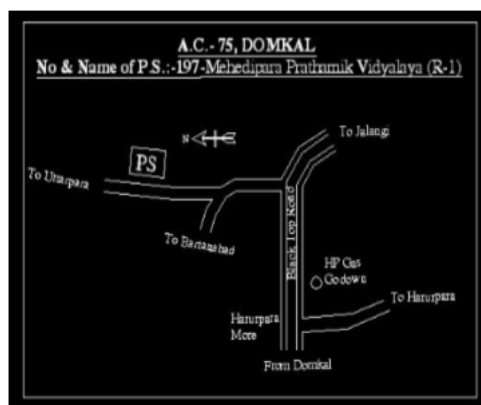

নির্বাচক নিবন্ধন আধিকারিকের স্বাক্ষর

Nazri Naksha

Google Map View

Polling Station Building Front View

Polling Station Front View

Cad View

Key MAP View

1 নাম : লালচাঁদ মণ্ডল পিতার নাম: জিল্লার রহমান বাড়ির নং : n0076 বয়স : 33 লিঙ্গ : পুরুষ	ZQN1410885 ফটো উপলব্ধ	2 নাম : মিঠুন মণ্ডল পিতার নাম: জিল্লার রহমান বাড়ির নং : n0076 বয়স : 33 লিঙ্গ : পুরুষ	ZQN1531755 ফটো উপলব্ধ	3 নাম : মারুফা বিবি স্বামীর নাম: লালচাঁদ মণ্ডল বাড়ির নং : n0076 বয়স : 35 লিঙ্গ : মহিলা	ZQN1531961 ফটো উপলব্ধ
4 নাম : রমেজান বিবি অন্যান্য: জিল্লার মোল্লা বাড়ির নং : n0076 বয়স : 61 লিঙ্গ : মহিলা	MWR0203968 ফটো উপলব্ধ	5 নাম : আরজ আলী সেখ পিতার নাম: আজিজুল সেখ বাড়ির নং : n0075 বয়স : 32 লিঙ্গ : পুরুষ	ZQN1665900 ফটো উপলব্ধ	6 নাম : ফিরোজ আলী সেখ পিতার নাম: আজিজুল হক সেখ বাড়ির নং : n0075 বয়স : 33 লিঙ্গ : পুরুষ	ZQN1665918 ফটো উপলব্ধ
7 নাম : আকলিমা বিবি স্বামীর নাম: মইদুল ইসলাম বাড়ির নং : n0075 বয়স : 47 লিঙ্গ : মহিলা	MWR2025211 ফটো উপলব্ধ	8 নাম : রহিমা বিবি স্বামীর নাম: আব্দুল সাত্তার মণ্ডল বাড়ির নং : n0075 বয়স : 62 লিঙ্গ : মহিলা	ZQN1666437 ফটো উপলব্ধ	9 নাম : সালেমা বিবি স্বামীর নাম: আজিজুল হক বাড়ির নং : n0075 বয়স : 61 লিঙ্গ : মহিলা	WB/09/060/084208 ফটো উপলব্ধ
10 নাম : আজিজুল হক পিতার নাম: আব্দুলবারিক বাড়ির নং : n0075 বয়স : 69 লিঙ্গ : পুরুষ	WB/09/060/084531 ফটো উপলব্ধ	11 নাম : খালেদা বিবি স্বামীর নাম: এনামুল হক বাড়ির নং : n0075 বয়স : 43 লিঙ্গ : মহিলা	MWR2026540 ফটো উপলব্ধ	12 নাম : এনামুল হক পিতার নাম: রেজাউল হক বাড়ির নং : n0075 বয়স : 44 লিঙ্গ : পুরুষ	ZQN2188050 ফটো উপলব্ধ
13 নাম : আসেদা বিবি স্বামীর নাম: মাফিকুল সেখ বাড়ির নং : n0046 বয়স : 31 লিঙ্গ : মহিলা	ZQN1666254 ফটো উপলব্ধ	14 নাম : মাফিকুল সেখ পিতার নাম: আবু বাক্কার সেখ বাড়ির নং : n0046 বয়স : 33 লিঙ্গ : পুরুষ	ZQN1666247 ফটো উপলব্ধ	15 নাম : রুবিয়া বিবি স্বামীর নাম: অমিনুল সেখ বাড়ির নং : n0046 বয়স : 50 লিঙ্গ : মহিলা	ZQN1666296 ফটো উপলব্ধ
16 নাম : ফুদন খাতুন পিতার নাম: আবু সেখ বাড়ির নং : n0046 বয়স : 41 লিঙ্গ : মহিলা	ZQN0732537 ফটো উপলব্ধ	17 নাম : আমিনুল সেখ পিতার নাম: আবু বাক্কার সেখ বাড়ির নং : n0046 বয়স : 60 লিঙ্গ : পুরুষ	MWR2254811 ফটো উপলব্ধ	18 নাম : কমেলা বিবি স্বামীর নাম: আবু সেখ বাড়ির নং : n0046 বয়স : 79 লিঙ্গ : মহিলা	WB/09/060/084441 ফটো উপলব্ধ
19 নাম : রাফিকা খাতুন পিতার নাম: রজব আলি মণ্ডল বাড়ির নং : এন0104 বয়স : 30 লিঙ্গ : মহিলা	ZQN1772300 ফটো উপলব্ধ	20 নাম : হাসিনা বিবি পিতার নাম: একরাম আলি মন্ডল বাড়ির নং : n0005 বয়স : 61 লিঙ্গ : মহিলা	ZQN2814408 ফটো উপলব্ধ	21 নাম : ইমরান আলী মায়ের নাম: হাসিনা বিবি বাড়ির নং : n0005 বয়স : 35 লিঙ্গ : পুরুষ	ZQN1333459 ফটো উপলব্ধ
22 নাম : সামিউল হক পিতার নাম: সাহায়েদ মণ্ডল বাড়ির নং : n0088 বয়স : 32 লিঙ্গ : পুরুষ	ZQN1665835 ফটো উপলব্ধ	23 নাম : নিয়তী দাস স্বামীর নাম: মহাদেব দাস বাড়ির নং : n0088 বয়স : 41 লিঙ্গ : মহিলা	MWR2560381 ফটো উপলব্ধ	24 নাম : মাফিকুল ইসলাম পিতার নাম: আবুল হোসেন বাড়ির নং : n0088 বয়স : 38 লিঙ্গ : পুরুষ	ZQN0733584 ফটো উপলব্ধ
25 নাম : জুয়েল মণ্ডল পিতার নাম: বাহাদুর মণ্ডল বাড়ির নং : n0100 বয়স : 37 লিঙ্গ : পুরুষ	ZQN1333632 ফটো উপলব্ধ	26 নাম : নুসরাতুল হুসনা স্বামীর নাম: ইব্রাহিম সেখ বাড়ির নং : n0118 বয়স : 32 লিঙ্গ : মহিলা	ZQN1203199 ফটো উপলব্ধ	27 নাম : রুবিয়া খাতুন পিতার নাম: নেকছাদ আলি বাড়ির নং : n0126 বয়স : 34 লিঙ্গ : মহিলা	ZQN1334044 ফটো উপলব্ধ
28 নাম : সাবিনা বিবি স্বামীর নাম: শিলু মণ্ডল বাড়ির নং : n0122 বয়স : 34 লিঙ্গ : মহিলা	ZQN1333988 ফটো উপলব্ধ	29 নাম : রিজিয়া বিবি পিতার নাম: মোল্লাআবুল হোসেন বাড়ির নং : n0118 বয়স : 33 লিঙ্গ : মহিলা	ZQN1532225 ফটো উপলব্ধ	30 নাম : রাহুল মোল্লা পিতার নাম: আবুল হোসেন মোল্লা বাড়ির নং : n0118 বয়স : 34 লিঙ্গ : পুরুষ	ZQN1411073 ফটো উপলব্ধ