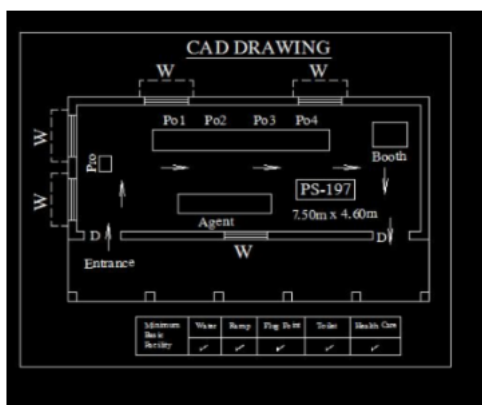

নির্বাচক নিবন্ধন আধিকারিকের স্বাক্ষর

Nazri Naksha

Google Map View

Polling Station Building Front View

Polling Station Front View

Cad View

Key MAP View

1 নাম : লালচাঁদ মণ্ডল পিতার নাম: জিল্লার রহমান বাড়ির নং : n0076 বয়স : 33 লিঙ্গ : পুরুষ	ZQN1410885 ফটো উপলব্ধ	2 নাম : মিঠুন মণ্ডল পিতার নাম: জিল্লার রহমান বাড়ির নং : n0076 বয়স : 33 লিঙ্গ : পুরুষ	ZQN1531755 ফটো উপলব্ধ	3 নাম : মারুফা বিবি স্বামীর নাম: লালচাঁদ মণ্ডল বাড়ির নং : n0076 বয়স : 35 লিঙ্গ : মহিলা	ZQN1531961 ফটো উপলব্ধ
4 নাম : রমেজান বিবি অন্যান্য: জিল্লার মোল্লা বাড়ির নং : n0076 বয়স : 61 লিঙ্গ : মহিলা	MWR0203968 ফটো উপলব্ধ	5 নাম : আরজ আলী সেখ পিতার নাম: আজিজুল সেখ বাড়ির নং : n0075 বয়স : 32 লিঙ্গ : পুরুষ	ZQN1665900 ফটো উপলব্ধ	6 নাম : ফিরোজ আলী সেখ পিতার নাম: আজিজুল হক সেখ বাড়ির নং : n0075 বয়স : 33 লিঙ্গ : পুরুষ	ZQN1665918 ফটো উপলব্ধ
7 নাম : আকলিমা বিবি স্বামীর নাম: মইদুল ইসলাম বাড়ির নং : n0075 বয়স : 47 লিঙ্গ : মহিলা	MWR2025211 ফটো উপলব্ধ	8 নাম : রহিমা বিবি স্বামীর নাম: আব্দুল সাত্তার মণ্ডল বাড়ির নং : n0075 বয়স : 62 লিঙ্গ : মহিলা	ZQN1666437 ফটো উপলব্ধ	9 নাম : সালেমা বিবি স্বামীর নাম: আজিজুল হক বাড়ির নং : n0075 বয়স : 61 লিঙ্গ : মহিলা	WB/09/060/084208 ফটো উপলব্ধ
10 নাম : আজিজুল হক পিতার নাম: আব্দুলবারিক বাড়ির নং : n0075 বয়স : 69 লিঙ্গ : পুরুষ	WB/09/060/084531 ফটো উপলব্ধ	11 নাম : খালেদা বিবি স্বামীর নাম: এনামুল হক বাড়ির নং : n0075 বয়স : 43 লিঙ্গ : মহিলা	MWR2026540 ফটো উপলব্ধ	12 নাম : এনামুল হক পিতার নাম: রেজাউল হক বাড়ির নং : n0075 বয়স : 44 লিঙ্গ : পুরুষ	ZQN2188050 ফটো উপলব্ধ
13 নাম : আসেদা বিবি স্বামীর নাম: মাফিকুল সেখ বাড়ির নং : n0046 বয়স : 31 লিঙ্গ : মহিলা	ZQN1666254 ফটো উপলব্ধ	14 নাম : মাফিকুল সেখ পিতার নাম: আবু বাক্কার সেখ বাড়ির নং : n0046 বয়স : 33 লিঙ্গ : পুরুষ	ZQN1666247 ফটো উপলব্ধ	15 নাম : রুবিয়া বিবি স্বামীর নাম: অমিনুল সেখ বাড়ির নং : n0046 বয়স : 50 লিঙ্গ : মহিলা	ZQN1666296 ফটো উপলব্ধ
16 নাম : ফুদন খাতুন পিতার নাম: আবু সেখ বাড়ির নং : n0046 বয়স : 41 লিঙ্গ : মহিলা	ZQN0732537 ফটো উপলব্ধ	17 নাম : আমিনুল সেখ পিতার নাম: আবু বাক্কার সেখ বাড়ির নং : n0046 বয়স : 60 লিঙ্গ : পুরুষ	MWR2254811 ফটো উপলব্ধ	18 নাম : কমেলা বিবি স্বামীর নাম: আবু সেখ বাড়ির নং : n0046 বয়স : 79 লিঙ্গ : মহিলা	WB/09/060/084441 ফটো উপলব্ধ
19 নাম : রাফিকা খাতুন পিতার নাম: রজব আলি মণ্ডল বাড়ির নং : এন0104 বয়স : 30 লিঙ্গ : মহিলা	ZQN1772300 ফটো উপলব্ধ	20 নাম : হাসিনা বিবি পিতার নাম: একরাম আলি মন্ডল বাড়ির নং : n0005 বয়স : 61 লিঙ্গ : মহিলা	ZQN2814408 ফটো উপলব্ধ	21 নাম : ইমরান আলী মায়ের নাম: হাসিনা বিবি বাড়ির নং : n0005 বয়স : 35 লিঙ্গ : পুরুষ	ZQN1333459 ফটো উপলব্ধ
22 নাম : সামিউল হক পিতার নাম: সাহায়েদ মণ্ডল বাড়ির নং : n0088 বয়স : 32 লিঙ্গ : পুরুষ	ZQN1665835 ফটো উপলব্ধ	23 নাম : নিয়তী দাস স্বামীর নাম: মহাদেব দাস বাড়ির নং : n0088 বয়স : 41 লিঙ্গ : মহিলা	MWR2560381 ফটো উপলব্ধ	24 নাম : মাফিকুল ইসলাম পিতার নাম: আবুল হোসেন বাড়ির নং : n0088 বয়স : 38 লিঙ্গ : পুরুষ	ZQN0733584 ফটো উপলব্ধ
25 নাম : জুয়েল মণ্ডল পিতার নাম: বাহাদুর মণ্ডল বাড়ির নং : n0100 বয়স : 37 লিঙ্গ : পুরুষ	ZQN1333632 ফটো উপলব্ধ	26 নাম : নুসরাতুল হুসনা স্বামীর নাম: ইব্রাহিম সেখ বাড়ির নং : n0118 বয়স : 32 লিঙ্গ : মহিলা	ZQN1203199 ফটো উপলব্ধ	27 নাম : রুবিয়া খাতুন পিতার নাম: নেকছাদ আলি বাড়ির নং : n0126 বয়স : 34 লিঙ্গ : মহিলা	ZQN1334044 ফটো উপলব্ধ
28 নাম : সাবিনা বিবি স্বামীর নাম: শিলু মণ্ডল বাড়ির নং : n0122 বয়স : 34 লিঙ্গ : মহিলা	ZQN1333988 ফটো উপলব্ধ	29 নাম : রিজিয়া বিবি পিতার নাম: মোল্লাআবুল হোসেন বাড়ির নং : n0118 বয়স : 33 লিঙ্গ : মহিলা	ZQN1532225 ফটো উপলব্ধ	30 নাম : রাহুল মোল্লা পিতার নাম: আবুল হোসেন মোল্লা বাড়ির নং : n0118 বয়স : 34 লিঙ্গ : পুরুষ	ZQN1411073 ফটো উপলব্ধ