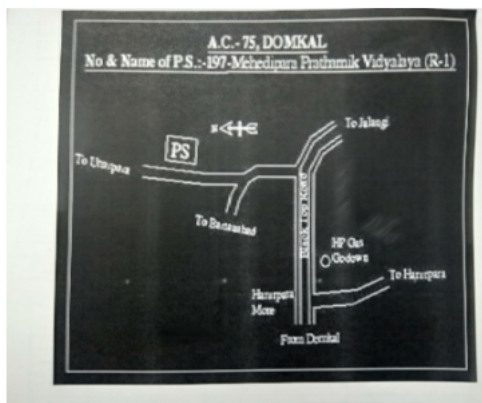

নির্বাচক নিবন্ধন আধিকারিকের স্বাক্ষর

Nazri Naksha

Google Map View

Polling Station Building Front View

Polling Station Front View

Cad View

Key MAP View

1 নাম : লালচাঁদ মণ্ডল পিতার নাম: জিল্লার রহমান বাড়ির নং : n0076 বয়স : 33 লিঙ্গ : পুরুষ	ZQN1410885 ফটো উপলব্ধ	2 নাম : মিঠুন মণ্ডল পিতার নাম: জিল্লার রহমান বাড়ির নং : n0076 বয়স : 33 লিঙ্গ : পুরুষ	ZQN1531755 ফটো উপলব্ধ	3 নাম : মারুফা বিবি স্বামীর নাম: লালচাঁদ মণ্ডল বাড়ির নং : n0076 বয়স : 35 লিঙ্গ : মহিলা	ZQN1531961 ফটো উপলব্ধ
4 নাম : রমেজান বিবি অন্যান্য: জিল্লার মোল্লা বাড়ির নং : n0076 বয়স : 61 লিঙ্গ : মহিলা	MWR0203968 ফটো উপলব্ধ	5 নাম : আরজ আলী সেখ পিতার নাম: আজিজুল সেখ বাড়ির নং : n0075 বয়স : 32 লিঙ্গ : পুরুষ	ZQN1665900 ফটো উপলব্ধ	6 নাম : ফিরোজ আলী সেখ পিতার নাম: আজিজুল হক সেখ বাড়ির নং : n0075 বয়স : 33 লিঙ্গ : পুরুষ	ZQN1665918 ফটো উপলব্ধ
7 নাম : আকলিমা বিবি স্বামীর নাম: মইদুল ইসলাম বাড়ির নং : n0075 বয়স : 47 লিঙ্গ : মহিলা	MWR2025211 ফটো উপলব্ধ	8 নাম : রহিমা বিবি স্বামীর নাম: আব্দুল সাত্তার মণ্ডল বাড়ির নং : n0075 বয়স : 62 লিঙ্গ : মহিলা	ZQN1666437 ফটো উপলব্ধ	9 নাম : সালেমা বিবি স্বামীর নাম: আজিজুল হক বাড়ির নং : n0075 বয়স : 61 লিঙ্গ : মহিলা	WB/09/060/084208 ফটো উপলব্ধ
10 নাম : আজিজুল হক পিতার নাম: আব্দুলবারিক বাড়ির নং : n0075 বয়স : 69 লিঙ্গ : পুরুষ	WB/09/060/084531 ফটো উপলব্ধ	11 নাম : খালেদা বিবি স্বামীর নাম: এনামুল হক বাড়ির নং : n0075 বয়স : 43 লিঙ্গ : মহিলা	MWR2026540 ফটো উপলব্ধ	12 নাম : এনামুল হক পিতার নাম: রেজাউল হক বাড়ির নং : n0075 বয়স : 44 লিঙ্গ : পুরুষ	ZQN2188050 ফটো উপলব্ধ
13 নাম : আসেদা বিবি স্বামীর নাম: মাফিকুল সেখ বাড়ির নং : n0046 বয়স : 31 লিঙ্গ : মহিলা	ZQN1666254 ফটো উপলব্ধ	14 নাম : মাফিকুল সেখ পিতার নাম: আবু বাক্কার সেখ বাড়ির নং : n0046 বয়স : 33 লিঙ্গ : পুরুষ	ZQN1666247 ফটো উপলব্ধ	15 নাম : রুবিয়া বিবি স্বামীর নাম: অমিনুল সেখ বাড়ির নং : n0046 বয়স : 50 লিঙ্গ : মহিলা	ZQN1666296 ফটো উপলব্ধ
16 নাম : ফুদন খাতুন পিতার নাম: আবু সেখ বাড়ির নং : n0046 বয়স : 41 লিঙ্গ : মহিলা	ZQN0732537 ফটো উপলব্ধ	17 নাম : আমিনুল সেখ পিতার নাম: আবু বাক্কার সেখ বাড়ির নং : n0046 বয়স : 60 লিঙ্গ : পুরুষ	MWR2254811 ফটো উপলব্ধ	18 নাম : কমেলা বিবি স্বামীর নাম: আবু সেখ বাড়ির নং : n0046 বয়স : 79 লিঙ্গ : মহিলা	WB/09/060/084441 ফটো উপলব্ধ
19 নাম : রাফিকা খাতুন পিতার নাম: রজব আলি মণ্ডল বাড়ির নং : এন0104 বয়স : 30 লিঙ্গ : মহিলা	ZQN1772300 ফটো উপলব্ধ	20 নাম : হাসিনা বিবি পিতার নাম: একরাম আলি মন্ডল বাড়ির নং : n0005 বয়স : 61 লিঙ্গ : মহিলা	ZQN2814408 ফটো উপলব্ধ	21 নাম : ইমরান আলী মায়ের নাম: হাসিনা বিবি বাড়ির নং : n0005 বয়স : 35 লিঙ্গ : পুরুষ	ZQN1333459 ফটো উপলব্ধ
22 নাম : সামিউল হক পিতার নাম: সাহায়েদ মণ্ডল বাড়ির নং : n0088 বয়স : 32 লিঙ্গ : পুরুষ	ZQN1665835 ফটো উপলব্ধ	23 নাম : নিয়তী দাস স্বামীর নাম: মহাদেব দাস বাড়ির নং : n0088 বয়স : 41 লিঙ্গ : মহিলা	MWR2560381 ফটো উপলব্ধ	24 নাম : মাফিকুল ইসলাম পিতার নাম: আবুল হোসেন বাড়ির নং : n0088 বয়স : 38 লিঙ্গ : পুরুষ	ZQN0733584 ফটো উপলব্ধ
25 নাম : জুয়েল মণ্ডল পিতার নাম: বাহাদুর মণ্ডল বাড়ির নং : n0100 বয়স : 37 লিঙ্গ : পুরুষ	ZQN1333632 ফটো উপলব্ধ	26 নাম : নুসরাতুল হুসনা স্বামীর নাম: ইব্রাহিম সেখ বাড়ির নং : n0118 বয়স : 32 লিঙ্গ : মহিলা	ZQN1203199 ফটো উপলব্ধ	27 নাম : রুবিয়া খাতুন পিতার নাম: নেকছাদ আলি বাড়ির নং : n0126 বয়স : 34 লিঙ্গ : মহিলা	ZQN1334044 ফটো উপলব্ধ
28 নাম : সাবিনা বিবি স্বামীর নাম: শিলু মণ্ডল বাড়ির নং : n0122 বয়স : 34 লিঙ্গ : মহিলা	ZQN1333988 ফটো উপলব্ধ	29 নাম : রিজিয়া বিবি পিতার নাম: মোল্লাআবুল হোসেন বাড়ির নং : n0118 বয়স : 33 লিঙ্গ : মহিলা	ZQN1532225 ফটো উপলব্ধ	30 নাম : রাহুল মোল্লা পিতার নাম: আবুল হোসেন মোল্লা বাড়ির নং : n0118 বয়স : 34 লিঙ্গ : পুরুষ	ZQN1411073 ফটো উপলব্ধ