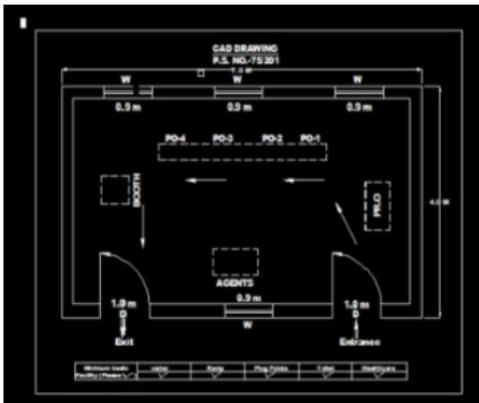

নির্বাচক নিবন্ধন আধিকারিকের স্বাক্ষর

Nazri Naksha

Google Map View

Polling Station Building Front View

Polling Station Front View

Cad View

Key MAP View

1 নাম : লালালুল হক পিতার নাম: ফইমুদ্দিন আহমেদ বাড়ির নং : n0017 বয়স : 68 লিঙ্গ : পুরুষ	MWR0729921	ফটো উপলব্ধ	2 নাম : নাজমুন নাহার স্বামীর নাম: লালালুল হক বাড়ির নং : n0017 বয়স : 56 লিঙ্গ : মহিলা	MWR0729939	ফটো উপলব্ধ	3 নাম : জালালুল হক পিতার নাম: ফইমুদ্দিন আহমেদ বাড়ির নং : n0018 বয়স : 66 লিঙ্গ : পুরুষ	WB/09/060/363540	ফটো উপলব্ধ
4 নাম : সাইফুল মণ্ডল পিতার নাম: তাহেন উদ্দিন মণ্ডল বাড়ির নং : n0113 বয়স : 76 লিঙ্গ : পুরুষ	MWR2102515	ফটো উপলব্ধ	5 নাম : মোঃ সামিউল ইসলাম পিতার নাম: মোঃ সাইফুল ইসলাম বাড়ির নং : n0113 বয়স : 45 লিঙ্গ : পুরুষ	MWR2102523	ফটো উপলব্ধ	6 নাম : রিজিয়া বিবি স্বামীর নাম: সাইফুল মন্ডল বাড়ির নং : n0113 বয়স : 79 লিঙ্গ : মহিলা	WB/09/060/363352	ফটো উপলব্ধ
7 নাম : সাকিবুল ইসলাম পিতার নাম: আমিনুল মণ্ডল বাড়ির নং : n0085 বয়স : 29 লিঙ্গ : পুরুষ	ZQN1752856	ফটো উপলব্ধ	8 নাম : ঝর্ণা বিবি স্বামীর নাম: ফজল মন্ডল বাড়ির নং : n0085 বয়স : 60 লিঙ্গ : মহিলা	WB/09/060/363397	ফটো উপলব্ধ	9 নাম : রিজয়ানুজ্জামান পিতার নাম: বদরুজ্জামান বাড়ির নং : n0082 বয়স : 39 লিঙ্গ : পুরুষ	MWR2328631	ফটো উপলব্ধ
10 নাম : দেলুয়ার হোসেন পিতার নাম: আফাজুদ্দিন সরকার বাড়ির নং : n0080 বয়স : 32 লিঙ্গ : পুরুষ	ZQN1412014	ফটো উপলব্ধ	11 নাম : আজিজুল হক মণ্ডল পিতার নাম: নওসাদ মণ্ডল বাড়ির নং : n0080 বয়স : 49 লিঙ্গ : পুরুষ	WB/09/060/363408	ফটো উপলব্ধ	12 নাম : রেহেনা বেগা স্বামীর নাম: নওসাদ আলী মন্ডল বাড়ির নং : n0080 বয়স : 71 লিঙ্গ : মহিলা	WB/09/060/363407	ফটো উপলব্ধ
13 নাম : দিলরুবা খাতুন পিতার নাম: রহিদুল আনসারী বাড়ির নং : n0120 বয়স : 31 লিঙ্গ : মহিলা	ZQN1667963	ফটো উপলব্ধ	14 নাম : সিরীনা বিবি স্বামীর নাম: রহিদুল কারিগর বাড়ির নং : n0120 বয়স : 51 লিঙ্গ : মহিলা	WB/09/060/363006	ফটো উপলব্ধ	15 নাম : রহিদুল কারিগর পিতার নাম: মকসেদ কারিগর বাড়ির নং : n0120 বয়স : 55 লিঙ্গ : পুরুষ	WB/09/060/363005	ফটো উপলব্ধ
16 নাম : রহিমন বেগা স্বামীর নাম: মকসেদ কারিগর বাড়ির নং : n0120 বয়স : 61 লিঙ্গ : মহিলা	WB/09/060/363004	ফটো উপলব্ধ	17 নাম : লালন আনসারী পিতার নাম: লোকমান কারিগর বাড়ির নং : n0024 বয়স : 40 লিঙ্গ : পুরুষ	ZQN0751180	ফটো উপলব্ধ	18 নাম : রিজিয়া বিবি স্বামীর নাম: লুকমান কারিগর বাড়ির নং : n0024 বয়স : 81 লিঙ্গ : মহিলা	WB/09/060/363022	ফটো উপলব্ধ
19 নাম : তজিফা বিবি স্বামীর নাম: ওয়াহেদ আলি মন্ডল বাড়ির নং : n0028 বয়স : 53 লিঙ্গ : মহিলা	MWR2328078	ফটো উপলব্ধ	20 নাম : ওয়াহেদ আলি মণ্ডল পিতার নাম: নুর মহম্মদ মন্ডল বাড়ির নং : n0028 বয়স : 52 লিঙ্গ : পুরুষ	ZQN0752543	ফটো উপলব্ধ	21 নাম : জামিনুল হক পিতার নাম: মজিবুদ্দিন মণ্ডল বাড়ির নং : n0153 বয়স : 35 লিঙ্গ : পুরুষ	ZQN1205616	ফটো উপলব্ধ
22 নাম : পাপিয়া খাতুন স্বামীর নাম: মহাবুল আলম মণ্ডল বাড়ির নং : n0003 বয়স : 41 লিঙ্গ : মহিলা	ZQN1049709	ফটো উপলব্ধ	23 নাম : তাসলিমা বিবি স্বামীর নাম: আবদুস সামাদ মন্ডল বাড়ির নং : n0003 বয়স : 71 লিঙ্গ : মহিলা	WB/09/060/363493	ফটো উপলব্ধ	24 নাম : টগরনেছা বিবি স্বামীর নাম: খেদের বক্স মন্ডল বাড়ির নং : n0098 বয়স : 81 লিঙ্গ : মহিলা	WB/09/060/363375	ফটো উপলব্ধ
25 নাম : মেরিনা বিবি স্বামীর নাম: নুরাবুল মন্ডল বাড়ির নং : n0097 বয়স : 41 লিঙ্গ : মহিলা	MWR2596435	ফটো উপলব্ধ	26 নাম : নুরাবুল মণ্ডল পিতার নাম: খোদাবক্স মণ্ডল বাড়ির নং : n0097 বয়স : 44 লিঙ্গ : পুরুষ	ZQN2266070	ফটো উপলব্ধ	27 নাম : আনারুল ইসলাম পিতার নাম: খোদাবক্স মন্ডল বাড়ির নং : n0097 বয়স : 51 লিঙ্গ : পুরুষ	ZQN2770709	ফটো উপলব্ধ
28 নাম : জাহেদা বিবি স্বামীর নাম: সমসের আলি মন্ডল বাড়ির নং : n0090 বয়স : 71 লিঙ্গ : মহিলা	WB/09/060/363388	ফটো উপলব্ধ	29 নাম : ইনজামাম উল হক পিতার নাম: ইসরাফিল হক বাড়ির নং : n0089 বয়স : 32 লিঙ্গ : পুরুষ	ZQN1412105	ফটো উপলব্ধ	30 নাম : ইসরাফিল হক পিতার নাম: দাউদ হোসেন মণ্ডল বাড়ির নং : n0089 বয়স : 60 লিঙ্গ : পুরুষ	WB/09/060/363401	ফটো উপলব্ধ