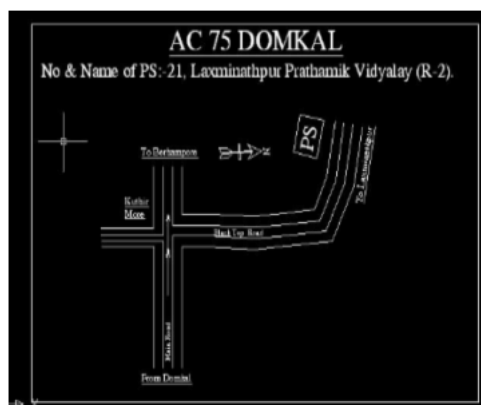

নির্বাচক নিবন্ধন আধিকারিকের স্বাক্ষর

Nazri Naksha

Google Map View

Polling Station Building Front View

Polling Station Front View

Cad View

Key MAP View

1 নাম : সেনজুরা খাতুন আনসারী মায়ের নাম: হালেমা আনসারী বাড়ির নং : n0006 বয়স : 36 লিঙ্গ : মহিলা	ZQN1456912 ফটো উপলব্ধ	2 নাম : সখিনা বিবি স্বামীর নাম: সাজেদ আলী বাড়ির নং : n0006 বয়স : 36 লিঙ্গ : মহিলা	ZQN1084359 ফটো উপলব্ধ	3 নাম : ফুরকান ইসলাম পিতার নাম: মুস্তাকিম আহাম্মেদ বাড়ির নং : n0006 বয়স : 42 লিঙ্গ : পুরুষ	MWR2044915 ফটো উপলব্ধ
4 নাম : ইসরাক হোসেন আনসারী পিতার নাম: আবুল কালাম আনসারী বাড়ির নং : n0006 বয়স : 33 লিঙ্গ : পুরুষ	ZQN1364363 ফটো উপলব্ধ	5 নাম : তহিদুল ইসলাম পিতার নাম: মোঃ আবুল কালাম আনসারী বাড়ির নং : n0006 বয়স : 43 লিঙ্গ : পুরুষ	MWR2273746 ফটো উপলব্ধ	6 নাম : সাজেদ আলি পিতার নাম: আবুল কালাম আনসারী বাড়ির নং : n0006 বয়স : 44 লিঙ্গ : পুরুষ	MWR2203073 ফটো উপলব্ধ
7 নাম : সফিকুল ইসলাম পিতার নাম: আবুল কালাম কারিকর বাড়ির নং : n0006 বয়স : 46 লিঙ্গ : পুরুষ	MWR1556075 ফটো উপলব্ধ	8 নাম : সাহেরা বিবি স্বামীর নাম: আবুসালাম আনসারী বাড়ির নং : n0006 বয়স : 53 লিঙ্গ : মহিলা	WB/09/060/156062 ফটো উপলব্ধ	9 নাম : রুবিয়া খাতুন পিতার নাম: গোলাম মোস্তাফা আনসারী বাড়ির নং : n0006 বয়স : 34 লিঙ্গ : মহিলা	ZQN1364355 ফটো উপলব্ধ
10 নাম : গোলাম মোস্তাফা আনসারী পিতার নাম: আব্দুল ওয়াহেদ আনসারী বাড়ির নং : n0006 বয়স : 66 লিঙ্গ : পুরুষ	WB/09/060/156059 ফটো উপলব্ধ	11 নাম : সানুয়ারা বিবি স্বামীর নাম: আবুলকালাম আনসারী বাড়ির নং : n0006 বয়স : 65 লিঙ্গ : মহিলা	WB/09/060/156058 ফটো উপলব্ধ	12 নাম : আবুলকালাম আনসারী পিতার নাম: আব্দুল ওয়াহেদ আনসারী বাড়ির নং : n0006 বয়স : 70 লিঙ্গ : পুরুষ	ZQN2305324 ফটো উপলব্ধ
13 নাম : হামেদা বিবি পিতার নাম: আব্দুল ওয়াহেদ আনসারী বাড়ির নং : n0006 বয়স : 87 লিঙ্গ : মহিলা	ZQN2237733 ফটো উপলব্ধ	14 নাম : চায়না বেওয়া স্বামীর নাম: কালামলউদ্দিন কারিকর বাড়ির নং : n0005 বয়স : 53 লিঙ্গ : মহিলা	WB/09/060/156018 ফটো উপলব্ধ	15 নাম : মোসাঃ সাহিদা খাতুন স্বামীর নাম: সাইনুদ্দিন সেখ বাড়ির নং : n0171 বয়স : 41 লিঙ্গ : মহিলা	ZQN1501493 ফটো উপলব্ধ
16 নাম : জেসমিনা বিবি স্বামীর নাম: তাহাসেন সেখ বাড়ির নং : n0173 বয়স : 41 লিঙ্গ : মহিলা	ZQN1459064 ফটো উপলব্ধ	17 নাম : হালেমা বেওয়া স্বামীর নাম: ওয়াহেদ আনসারী বাড়ির নং : n0006 বয়স : 66 লিঙ্গ : মহিলা	ZQN2216141 ফটো উপলব্ধ	18 নাম : সাকিব সেখ পিতার নাম: গোলাম শেখ বাড়ির নং : N0157 বয়স : 26 লিঙ্গ : পুরুষ	ZQN2095941 ফটো উপলব্ধ
19 নাম : মুরশিদা খাতুন স্বামীর নাম: মো মরজেম মিশ্র বাড়ির নং : N00132 বয়স : 29 লিঙ্গ : মহিলা	ZQN2095438 ফটো উপলব্ধ	20 নাম : এরসাদ আনসারী মায়ের নাম: হালেমা আনসারী বাড়ির নং : n0006 বয়স : 33 লিঙ্গ : পুরুষ	ZQN1456920 ফটো উপলব্ধ	21 নাম : তারাফোন খাতুন স্বামীর নাম: এরসাদ আনসারী বাড়ির নং : n0006 বয়স : 37 লিঙ্গ : মহিলা	UJM0988055 ফটো উপলব্ধ
22 নাম : মার্জিনা বিবি স্বামীর নাম: গোলাম মোস্তাফা আনসারী বাড়ির নং : n0006 বয়স : 61 লিঙ্গ : মহিলা	ZQN2562510 ফটো উপলব্ধ	23 নাম : আরুফা খাতুন স্বামীর নাম: সফিকুল ইসলাম বাড়ির নং : n0006 বয়স : 34 লিঙ্গ : মহিলা	ZQN1180876 ফটো উপলব্ধ	24 নাম : আয়নাল আনসারী পিতার নাম: কামাল আনসারী বাড়ির নং : n0005 বয়স : 36 লিঙ্গ : পুরুষ	ZQN1783604 ফটো উপলব্ধ
25 নাম : দেলসাদ আনসারী পিতার নাম: ওয়াহেদ আনসারী বাড়ির নং : n0006 বয়স : 29 লিঙ্গ : পুরুষ	ZQN1783612 ফটো উপলব্ধ	26 নাম : জুলেখা বিবি স্বামীর নাম: দেলসাদ আনসারী বাড়ির নং : n0006 বয়স : 29 লিঙ্গ : মহিলা	ZQN1783620 ফটো উপলব্ধ	27 নাম : আশা খাতুন বিবি স্বামীর নাম: আয়নাল আনসারী বাড়ির নং : n0005 বয়স : 29 লিঙ্গ : মহিলা	ZQN1783638 ফটো উপলব্ধ
28 নাম : সিরিনা খাতুন স্বামীর নাম: সামিরুল আনসারী বাড়ির নং : n0006 বয়স : 29 লিঙ্গ : মহিলা	ZQN1783679 ফটো উপলব্ধ	29 নাম : সাবিনা খাতুন পিতার নাম: গোলাম মোস্তাফা আনসারী বাড়ির নং : n0006 বয়স : 28 লিঙ্গ : মহিলা	ZQN1783687 ফটো উপলব্ধ	30 নাম : তানিয়া খাতুন স্বামীর নাম: তহিদুল ইসলাম বাড়ির নং : n0006 বয়স : 32 লিঙ্গ : মহিলা	ZQN1783695 ফটো উপলব্ধ