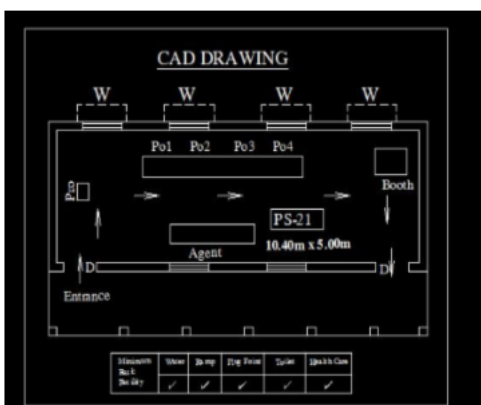

নির্বাচক নিবন্ধন আধিকারিকের স্বাক্ষর

Nazri Naksha

Google Map View

Polling Station Building Front View

Polling Station Front View

Cad View

Key MAP View

1 নাম : সেনজুরা খাতুন আনসারী মায়ের নাম: হালেমা আনসারী বাড়ির নং : n0006 বয়স : 36 লিঙ্গ : মহিলা	ZQN1456912 ফটো উপলব্ধ	2 নাম : সখিনা বিবি স্বামীর নাম: সাজেদ আলী বাড়ির নং : n0006 বয়স : 36 লিঙ্গ : মহিলা	ZQN1084359 ফটো উপলব্ধ	3 নাম : ফুরকান ইসলাম পিতার নাম: মুস্তাকিম আহাম্মেদ বাড়ির নং : n0006 বয়স : 42 লিঙ্গ : পুরুষ	MWR2044915 ফটো উপলব্ধ
4 নাম : ইসরাক হোসেন আনসারী পিতার নাম: আবুল কালাম আনসারী বাড়ির নং : n0006 বয়স : 33 লিঙ্গ : পুরুষ	ZQN1364363 ফটো উপলব্ধ	5 নাম : তহিদুল ইসলাম পিতার নাম: মোঃ আবুল কালাম আনসারী বাড়ির নং : n0006 বয়স : 43 লিঙ্গ : পুরুষ	MWR2273746 ফটো উপলব্ধ	6 নাম : সাজেদ আলি পিতার নাম: আবুল কালাম আনসারী বাড়ির নং : n0006 বয়স : 44 লিঙ্গ : পুরুষ	MWR2203073 ফটো উপলব্ধ
7 নাম : সফিকুল ইসলাম পিতার নাম: আবুল কালাম কারিকর বাড়ির নং : n0006 বয়স : 46 লিঙ্গ : পুরুষ	MWR1556075 ফটো উপলব্ধ	8 নাম : সাহেরা বিবি স্বামীর নাম: আবুসালাম আনসারী বাড়ির নং : n0006 বয়স : 53 লিঙ্গ : মহিলা	WB/09/060/156062 ফটো উপলব্ধ	9 নাম : রুবিয়া খাতুন পিতার নাম: গোলাম মোস্তাফা আনসারী বাড়ির নং : n0006 বয়স : 34 লিঙ্গ : মহিলা	ZQN1364355 ফটো উপলব্ধ
10 নাম : গোলাম মোস্তাফা আনসারী পিতার নাম: আব্দুল ওয়াহেদ আনসারী বাড়ির নং : n0006 বয়স : 66 লিঙ্গ : পুরুষ	WB/09/060/156059 ফটো উপলব্ধ	11 নাম : সানুয়ারা বিবি স্বামীর নাম: আবুলকালাম আনসারী বাড়ির নং : n0006 বয়স : 65 লিঙ্গ : মহিলা	WB/09/060/156058 ফটো উপলব্ধ	12 নাম : আবুলকালাম আনসারী পিতার নাম: আব্দুল ওয়াহেদ আনসারী বাড়ির নং : n0006 বয়স : 70 লিঙ্গ : পুরুষ	ZQN2305324 ফটো উপলব্ধ
13 নাম : হামেদা বিবি পিতার নাম: আব্দুল ওয়াহেদ আনসারী বাড়ির নং : n0006 বয়স : 87 লিঙ্গ : মহিলা	ZQN2237733 ফটো উপলব্ধ	14 নাম : চায়না বেওয়া স্বামীর নাম: কালামলউদ্দিন কারিকর বাড়ির নং : n0005 বয়স : 53 লিঙ্গ : মহিলা	WB/09/060/156018 ফটো উপলব্ধ	15 নাম : মোসাঃ সাহিদা খাতুন স্বামীর নাম: সাইনুদ্দিন সেখ বাড়ির নং : n0171 বয়স : 41 লিঙ্গ : মহিলা	ZQN1501493 ফটো উপলব্ধ
16 নাম : জেসমিনা বিবি স্বামীর নাম: তাহাসেন সেখ বাড়ির নং : n0173 বয়স : 41 লিঙ্গ : মহিলা	ZQN1459064 ফটো উপলব্ধ	17 নাম : হালেমা বেওয়া স্বামীর নাম: ওয়াহেদ আনসারী বাড়ির নং : n0006 বয়স : 66 লিঙ্গ : মহিলা	ZQN2216141 ফটো উপলব্ধ	18 নাম : সাকিব সেখ পিতার নাম: গোলাম শেখ বাড়ির নং : N0157 বয়স : 26 লিঙ্গ : পুরুষ	ZQN2095941 ফটো উপলব্ধ
19 নাম : মুরশিদা খাতুন স্বামীর নাম: মো মরজেম মিশ্র বাড়ির নং : N00132 বয়স : 29 লিঙ্গ : মহিলা	ZQN2095438 ফটো উপলব্ধ	20 নাম : এরসাদ আনসারী মায়ের নাম: হালেমা আনসারী বাড়ির নং : n0006 বয়স : 33 লিঙ্গ : পুরুষ	ZQN1456920 ফটো উপলব্ধ	21 নাম : তারাফোন খাতুন স্বামীর নাম: এরসাদ আনসারী বাড়ির নং : n0006 বয়স : 37 লিঙ্গ : মহিলা	UJM0988055 ফটো উপলব্ধ
22 নাম : মার্জিনা বিবি স্বামীর নাম: গোলাম মোস্তাফা আনসারী বাড়ির নং : n0006 বয়স : 61 লিঙ্গ : মহিলা	ZQN2562510 ফটো উপলব্ধ	23 নাম : আরুফা খাতুন স্বামীর নাম: সফিকুল ইসলাম বাড়ির নং : n0006 বয়স : 34 লিঙ্গ : মহিলা	ZQN1180876 ফটো উপলব্ধ	24 নাম : আয়নাল আনসারী পিতার নাম: কামাল আনসারী বাড়ির নং : n0005 বয়স : 36 লিঙ্গ : পুরুষ	ZQN1783604 ফটো উপলব্ধ
25 নাম : দেলসাদ আনসারী পিতার নাম: ওয়াহেদ আনসারী বাড়ির নং : n0006 বয়স : 29 লিঙ্গ : পুরুষ	ZQN1783612 ফটো উপলব্ধ	26 নাম : জুলেখা বিবি স্বামীর নাম: দেলসাদ আনসারী বাড়ির নং : n0006 বয়স : 29 লিঙ্গ : মহিলা	ZQN1783620 ফটো উপলব্ধ	27 নাম : আশা খাতুন বিবি স্বামীর নাম: আয়নাল আনসারী বাড়ির নং : n0005 বয়স : 29 লিঙ্গ : মহিলা	ZQN1783638 ফটো উপলব্ধ
28 নাম : সিরিনা খাতুন স্বামীর নাম: সামিরুল আনসারী বাড়ির নং : n0006 বয়স : 29 লিঙ্গ : মহিলা	ZQN1783679 ফটো উপলব্ধ	29 নাম : সাবিনা খাতুন পিতার নাম: গোলাম মোস্তাফা আনসারী বাড়ির নং : n0006 বয়স : 28 লিঙ্গ : মহিলা	ZQN1783687 ফটো উপলব্ধ	30 নাম : তানিয়া খাতুন স্বামীর নাম: তহিদুল ইসলাম বাড়ির নং : n0006 বয়স : 32 লিঙ্গ : মহিলা	ZQN1783695 ফটো উপলব্ধ