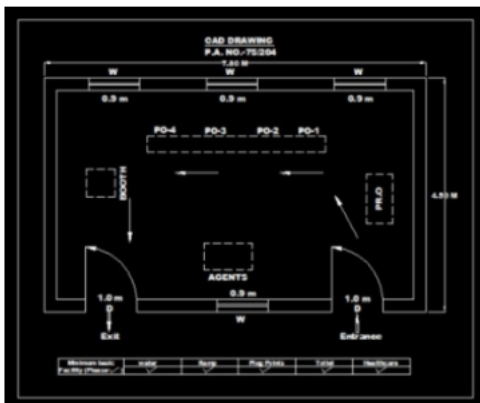

নির্বাচক নিবন্ধন আধিকারিকের স্বাক্ষর

Nazri Naksha

Google Map View

Polling Station Building Front View

Polling Station Front View

Cad View

Key MAP View

1 নাম : সালেহা বিবি স্বামীর নাম: সাদিয়ার মণ্ডল বাড়ির নং : n0056 বয়স : 71 লিঙ্গ : মহিলা	WB/09/060/366623	ফটো উপলব্ধ	2 নাম : আসিয়া বেওয়া স্বামীর নাম: রমজান আলী সেখ বাড়ির নং : n0041 বয়স : 56 লিঙ্গ : মহিলা	MWR2677532	ফটো উপলব্ধ	3 নাম : দিন মহম্মদ সেখ পিতার নাম: রমজান আলী সেখ বাড়ির নং : n0041 বয়স : 30 লিঙ্গ : পুরুষ	ZQN1668532	ফটো উপলব্ধ
4 নাম : বুনুয়ারা খাতুন পিতার নাম: রমজান সেখ বাড়ির নং : n0041 বয়স : 36 লিঙ্গ : মহিলা	ZQN1207422	ফটো উপলব্ধ	5 নাম : মর্জিনা খাতুন পিতার নাম: নসিমুদ্দিন বাড়ির নং : n0052 বয়স : 39 লিঙ্গ : মহিলা	ZQN1207059	ফটো উপলব্ধ	6 নাম : জালালউদ্দিন মণ্ডল পিতার নাম: নসিমুদ্দিন মণ্ডল বাড়ির নং : n0052 বয়স : 32 লিঙ্গ : পুরুষ	ZQN1412931	ফটো উপলব্ধ
7 নাম : সাপিয়া বেওয়া স্বামীর নাম: নসিমুদ্দিন মণ্ডল বাড়ির নং : n0052 বয়স : 71 লিঙ্গ : মহিলা	WB/09/060/366598	ফটো উপলব্ধ	8 নাম : হাসিনা খাতুন বিবি স্বামীর নাম: রাজেশ আলি মণ্ডল বাড়ির নং : n0081 বয়স : 31 লিঙ্গ : মহিলা	ZQN1753706	ফটো উপলব্ধ	9 নাম : হাসিনা খাতুন বিবি স্বামীর নাম: আনোয়ার হোসেন মন্ডল বাড়ির নং : n0081 বয়স : 38 লিঙ্গ : মহিলা	MWR2596666	ফটো উপলব্ধ
10 নাম : আদুরাবিবি স্বামীর নাম: রহিম বক্স মন্ডল বাড়ির নং : n0081 বয়স : 42 লিঙ্গ : মহিলা	MWR2512143	ফটো উপলব্ধ	11 নাম : আনুয়ার হোসেন মণ্ডল পিতার নাম: মসলিম আলি মণ্ডল বাড়ির নং : n0081 বয়স : 44 লিঙ্গ : পুরুষ	MWR2104446	ফটো উপলব্ধ	12 নাম : রহিম বক্স মন্ডল পিতার নাম: মওলা বক্স মণ্ডল বাড়ির নং : n0081 বয়স : 56 লিঙ্গ : পুরুষ	ZQN2267755	ফটো উপলব্ধ
13 নাম : রাজেশ আলি মণ্ডল পিতার নাম: করিম মণ্ডল বাড়ির নং : n0081 বয়স : 41 লিঙ্গ : পুরুষ	MWR2329316	ফটো উপলব্ধ	14 নাম : সুলেনা বিবি স্বামীর নাম: করিম মন্ডল বাড়ির নং : n0081 বয়স : 57 লিঙ্গ : মহিলা	ZQN2267896	ফটো উপলব্ধ	15 নাম : জুলেখা খাতুন পিতার নাম: ইস্রাফিল হক বাড়ির নং : n0021 বয়স : 32 লিঙ্গ : মহিলা	ZQN1413061	ফটো উপলব্ধ
16 নাম : রুবি পারভিন পিতার নাম: আব্দুল জলিল বাড়ির নং : n0021 বয়স : 34 লিঙ্গ : মহিলা	ZQN1335496	ফটো উপলব্ধ	17 নাম : রোজিনা খাতুন পিতার নাম: আব্দুল জলিল মন্ডল বাড়ির নং : n0021 বয়স : 37 লিঙ্গ : মহিলা	MWR2677417	ফটো উপলব্ধ	18 নাম : মাফিকুল মণ্ডল পিতার নাম: আবু মণ্ডল বাড়ির নং : n0021 বয়স : 45 লিঙ্গ : পুরুষ	MWR2103612	ফটো উপলব্ধ
19 নাম : আসাদুল ইসলাম পিতার নাম: আব্দুল জলিল মণ্ডল বাড়ির নং : n0021 বয়স : 37 লিঙ্গ : পুরুষ	ZQN1050004	ফটো উপলব্ধ	20 নাম : হামিদা বিবি স্বামীর নাম: ইস্রাফিল হক মণ্ডল বাড়ির নং : n0021 বয়স : 66 লিঙ্গ : মহিলা	WB/09/060/366574	ফটো উপলব্ধ	21 নাম : বেবিয়া বিবি স্বামীর নাম: মহাবর মণ্ডল বাড়ির নং : n0084 বয়স : 53 লিঙ্গ : মহিলা	MWR0736389	ফটো উপলব্ধ
22 নাম : মিজানুর মণ্ডল মায়ের নাম: মাবিয়া বিবি বাড়ির নং : n0029 বয়স : 38 লিঙ্গ : পুরুষ	ZQN1049998	ফটো উপলব্ধ	23 নাম : এজলুল হক পিতার নাম: ফজলুল হক মণ্ডল বাড়ির নং : n0029 বয়স : 30 লিঙ্গ : পুরুষ	ZQN1668458	ফটো উপলব্ধ	24 নাম : নাজেমা বিবি স্বামীর নাম: ফজলুল হক মণ্ডল বাড়ির নং : n0029 বয়স : 56 লিঙ্গ : মহিলা	WB/09/060/366540	ফটো উপলব্ধ
25 নাম : ফজলুল হক মণ্ডল পিতার নাম: নুরুল হুদা মণ্ডল বাড়ির নং : n0029 বয়স : 63 লিঙ্গ : পুরুষ	WB/09/060/366539	ফটো উপলব্ধ	26 নাম : মাবিয়া বেওয়া স্বামীর নাম: নুরুল হুদা মণ্ডল বাড়ির নং : n0029 বয়স : 78 লিঙ্গ : মহিলা	WB/09/060/366538	ফটো উপলব্ধ	27 নাম : গোলাম সারোয়ার পিতার নাম: গোলাম রব্বানী বাড়ির নং : n0028 বয়স : 35 লিঙ্গ : পুরুষ	ZQN1050079	ফটো উপলব্ধ
28 নাম : গোলাম রব্বানী পিতার নাম: পিয়ার মহাম্মদ মণ্ডল বাড়ির নং : n0028 বয়স : 63 লিঙ্গ : পুরুষ	MWR0737593	ফটো উপলব্ধ	29 নাম : গোলাম জার্নিস মণ্ডল পিতার নাম: গোলাম রব্বানী বাড়ির নং : n0037 বয়স : 29 লিঙ্গ : পুরুষ	ZQN1753599	ফটো উপলব্ধ	30 নাম : হক সাহেব পিতার নাম: ইসরাইল হক বাড়ির নং : n0037 বয়স : 32 লিঙ্গ : পুরুষ	ZQN1412782	ফটো উপলব্ধ