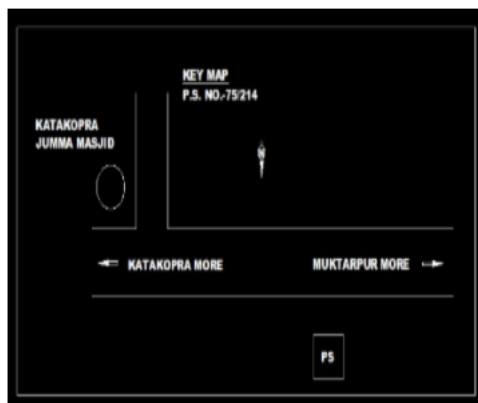

নির্বাচক নিবন্ধন আধিকারিকের স্বাক্ষর

Nazri Naksha

Google Map View

Polling Station Building Front View

Polling Station Front View

Cad View

Key MAP View

1 নাম : সেফালী খাতুন বিবি স্বামীর নাম: টিঙ্কু রহমান মণ্ডল বাড়ির নং : n0041 বয়স : 29 লিঙ্গ : মহিলা	ZQN1756378 ফটো উপলব্ধ	2 নাম : টিঙ্কু রহমান মণ্ডল পিতার নাম: বাবর আলি মণ্ডল বাড়ির নং : n0041 বয়স : 40 লিঙ্গ : পুরুষ	MWR2330611 ফটো উপলব্ধ	3 নাম : সুরমিলা খাতুন বিবি স্বামীর নাম: সুজন মণ্ডল বাড়ির নং : n0041 বয়স : 33 লিঙ্গ : মহিলা	ZQN1756394 ফটো উপলব্ধ
4 নাম : উর্মিলা খাতুন পিতার নাম: সালেমান মণ্ডল বাড়ির নং : n0041 বয়স : 50 লিঙ্গ : মহিলা	WB/09/060/354595 ফটো উপলব্ধ	5 নাম : জাকিয়া বুলবুল খাতুন পিতার নাম: বাবর আলী মন্ডল বাড়ির নং : n0041 বয়স : 39 লিঙ্গ : মহিলা	MWR2677912 ফটো উপলব্ধ	6 নাম : নুরেজান বিবি স্বামীর নাম: বাবর আলী মন্ডল বাড়ির নং : n0041 বয়স : 65 লিঙ্গ : মহিলা	WB/09/060/369626 ফটো উপলব্ধ
7 নাম : বাবর আলী মণ্ডল পিতার নাম: রহিমতুল্লা মণ্ডল বাড়ির নং : n0041 বয়স : 68 লিঙ্গ : পুরুষ	WB/09/060/369625 ফটো উপলব্ধ	8 নাম : রাহেমান বিবি স্বামীর নাম: সোলেমান মন্ডল বাড়ির নং : n0041 বয়স : 69 লিঙ্গ : মহিলা	WB/09/060/369628 ফটো উপলব্ধ	9 নাম : মেনুয়ারা খাতুন পিতার নাম: রহমত মন্ডল বাড়ির নং : n0041 বয়স : 69 লিঙ্গ : মহিলা	MWR1585900 ফটো উপলব্ধ
10 নাম : আসরাফুল্লাহ বিবি স্বামীর নাম: ইমদাদুল হক মিয়া বাড়ির নং : n0037 বয়স : 73 লিঙ্গ : মহিলা	WB/09/060/369832 ফটো উপলব্ধ	11 নাম : ইলিয়াস কাঞ্চন পিতার নাম: সফিকুল ইসলাম বাড়ির নং : n0034 বয়স : 30 লিঙ্গ : পুরুষ	ZQN1756097 ফটো উপলব্ধ	12 নাম : উর্মিলা খাতুন পিতার নাম: হায়দার আলি বাড়ির নং : n0034 বয়স : 40 লিঙ্গ : মহিলা	ZQN1213529 ফটো উপলব্ধ
13 নাম : জসিমুদ্দিন মিয়া পিতার নাম: আব্দুল জলিল মিয়া বাড়ির নং : n0034 বয়স : 44 লিঙ্গ : পুরুষ	MWR1586015 ফটো উপলব্ধ	14 নাম : বজলুর রহমান পিতার নাম: জলিল মিয়া বাড়ির নং : n0034 বয়স : 30 লিঙ্গ : পুরুষ	ZQN2154128 ফটো উপলব্ধ	15 নাম : সফিকুল ইসলাম মিয়া পিতার নাম: আবদুল জলিল মিয়া বাড়ির নং : n0034 বয়স : 52 লিঙ্গ : পুরুষ	ZQN2128031 ফটো উপলব্ধ
16 নাম : জ্যোত্সনা বিবি স্বামীর নাম: নরুল ইসলাম মন্ডল বাড়ির নং : n0073 বয়স : 51 লিঙ্গ : মহিলা	WB/09/060/369749 ফটো উপলব্ধ	17 নাম : সুমন মণ্ডল পিতার নাম: নুরুল ইসলাম মণ্ডল বাড়ির নং : n0073 বয়স : 30 লিঙ্গ : পুরুষ	ZQN1672682 ফটো উপলব্ধ	18 নাম : নুরুল ইসলাম মণ্ডল পিতার নাম: সাদের মন্ডল বাড়ির নং : n0073 বয়স : 55 লিঙ্গ : পুরুষ	ZQN2154227 ফটো উপলব্ধ
19 নাম : মোঃ সফিকুল ইসলাম পিতার নাম: মোঃ সাদের আলী মণ্ডল বাড়ির নং : n0073 বয়স : 56 লিঙ্গ : পুরুষ	WB/09/060/369747 ফটো উপলব্ধ	20 নাম : মুরসেলিম মণ্ডল পিতার নাম: আব্দুল বারিক মণ্ডল বাড়ির নং : n0072 বয়স : 31 লিঙ্গ : পুরুষ	ZQN1539519 ফটো উপলব্ধ	21 নাম : মুসতুরা বিবি স্বামীর নাম: আজিজুল মণ্ডল বাড়ির নং : n0072 বয়স : 33 লিঙ্গ : মহিলা	ZQN1672708 ফটো উপলব্ধ
22 নাম : মোসাঃ আফিয়া বিবি স্বামীর নাম: আব্দুর রশিদ মণ্ডল বাড়ির নং : n0072 বয়স : 46 লিঙ্গ : মহিলা	MWR1689561 ফটো উপলব্ধ	23 নাম : আজিজুল মন্ডল পিতার নাম: সাদের মন্ডল বাড়ির নং : n0072 বয়স : 40 লিঙ্গ : পুরুষ	MWR2597177 ফটো উপলব্ধ	24 নাম : আবদুল রসিদ মণ্ডল পিতার নাম: সাদের মন্ডল বাড়ির নং : n0072 বয়স : 51 লিঙ্গ : পুরুষ	WB/09/060/369742 ফটো উপলব্ধ
25 নাম : রেহেনা খাতুন বিবি স্বামীর নাম: নিরজামুল মণ্ডল বাড়ির নং : n0093 বয়স : 32 লিঙ্গ : মহিলা	ZQN1756295 ফটো উপলব্ধ	26 নাম : নিরজামুল মণ্ডল পিতার নাম: তজিমুদ্দিন মণ্ডল বাড়ির নং : n0093 বয়স : 33 লিঙ্গ : পুরুষ	ZQN1756287 ফটো উপলব্ধ	27 নাম : রঞ্জিলা বিবি স্বামীর নাম: ইস্রাফিল সেখ বাড়ির নং : n0093 বয়স : 40 লিঙ্গ : মহিলা	MWR2675213 ফটো উপলব্ধ
28 নাম : সাজেদা বিবি স্বামীর নাম: তফিজুল সেখ বাড়ির নং : n0093 বয়স : 42 লিঙ্গ : মহিলা	MWR2600971 ফটো উপলব্ধ	29 নাম : ইসরাফিল সেখ পিতার নাম: সামসুদ্দিন সেখ বাড়ির নং : n0093 বয়স : 45 লিঙ্গ : পুরুষ	MWR2214211 ফটো উপলব্ধ	30 নাম : আর্জিনা বিবি স্বামীর নাম: মঈন মণ্ডল বাড়ির নং : n0093 বয়স : 31 লিঙ্গ : মহিলা	ZQN1539501 ফটো উপলব্ধ