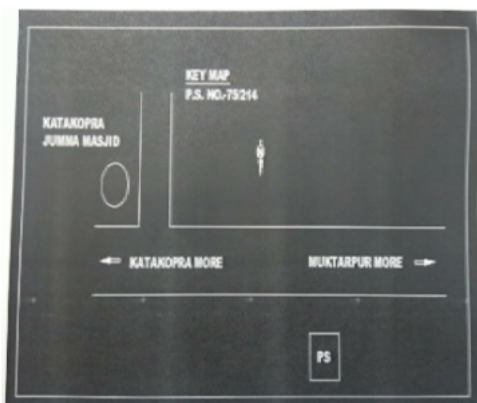

নির্বাচক নিবন্ধন আধিকারিকের স্বাক্ষর

Nazri Naksha

Google Map View

Polling Station Building Front View

Polling Station Front View

Cad View

Key MAP View

1 নাম : সেফালী খাতুন বিবি স্বামীর নাম: টিঙ্কু রহমান মণ্ডল বাড়ির নং : n0041 বয়স : 29 লিঙ্গ : মহিলা	ZQN1756378 ফটো উপলব্ধ	2 নাম : টিঙ্কু রহমান মণ্ডল পিতার নাম: বাবর আলি মণ্ডল বাড়ির নং : n0041 বয়স : 40 লিঙ্গ : পুরুষ	MWR2330611 ফটো উপলব্ধ	3 নাম : সুরমিলা খাতুন বিবি স্বামীর নাম: সুজন মণ্ডল বাড়ির নং : n0041 বয়স : 33 লিঙ্গ : মহিলা	ZQN1756394 ফটো উপলব্ধ
4 নাম : উর্মিলা খাতুন পিতার নাম: সালেমান মণ্ডল বাড়ির নং : n0041 বয়স : 50 লিঙ্গ : মহিলা	WB/09/060/354595 ফটো উপলব্ধ	5 নাম : জাকিয়া বুলবুল খাতুন পিতার নাম: বাবর আলী মন্ডল বাড়ির নং : n0041 বয়স : 39 লিঙ্গ : মহিলা	MWR2677912 ফটো উপলব্ধ	6 নাম : নুরেজান বিবি স্বামীর নাম: বাবর আলী মন্ডল বাড়ির নং : n0041 বয়স : 65 লিঙ্গ : মহিলা	WB/09/060/369626 ফটো উপলব্ধ
7 নাম : বাবর আলী মণ্ডল পিতার নাম: রহিমতুল্লা মণ্ডল বাড়ির নং : n0041 বয়স : 68 লিঙ্গ : পুরুষ	WB/09/060/369625 ফটো উপলব্ধ	8 নাম : রাহেমান বিবি স্বামীর নাম: সোলেমান মন্ডল বাড়ির নং : n0041 বয়স : 69 লিঙ্গ : মহিলা	WB/09/060/369628 ফটো উপলব্ধ	9 নাম : মেনুয়ারা খাতুন পিতার নাম: রহমত মন্ডল বাড়ির নং : n0041 বয়স : 69 লিঙ্গ : মহিলা	MWR1585900 ফটো উপলব্ধ
10 নাম : আসরাফুল্লাহ বিবি স্বামীর নাম: ইমদাদুল হক মিয়া বাড়ির নং : n0037 বয়স : 73 লিঙ্গ : মহিলা	WB/09/060/369832 ফটো উপলব্ধ	11 নাম : ইলিয়াস কাঞ্চন পিতার নাম: সফিকুল ইসলাম বাড়ির নং : n0034 বয়স : 30 লিঙ্গ : পুরুষ	ZQN1756097 ফটো উপলব্ধ	12 নাম : উর্মিলা খাতুন পিতার নাম: হায়দার আলি বাড়ির নং : n0034 বয়স : 40 লিঙ্গ : মহিলা	ZQN1213529 ফটো উপলব্ধ
13 নাম : জসিমুদ্দিন মিয়া পিতার নাম: আব্দুল জলিল মিয়া বাড়ির নং : n0034 বয়স : 44 লিঙ্গ : পুরুষ	MWR1586015 ফটো উপলব্ধ	14 নাম : বজলুর রহমান পিতার নাম: জলিল মিয়া বাড়ির নং : n0034 বয়স : 30 লিঙ্গ : পুরুষ	ZQN2154128 ফটো উপলব্ধ	15 নাম : সফিকুল ইসলাম মিয়া পিতার নাম: আবদুল জলিল মিয়া বাড়ির নং : n0034 বয়স : 52 লিঙ্গ : পুরুষ	ZQN2128031 ফটো উপলব্ধ
16 নাম : জ্যোত্সনা বিবি স্বামীর নাম: নরুল ইসলাম মন্ডল বাড়ির নং : n0073 বয়স : 51 লিঙ্গ : মহিলা	WB/09/060/369749 ফটো উপলব্ধ	17 নাম : সুমন মণ্ডল পিতার নাম: নুরুল ইসলাম মণ্ডল বাড়ির নং : n0073 বয়স : 30 লিঙ্গ : পুরুষ	ZQN1672682 ফটো উপলব্ধ	18 নাম : নুরুল ইসলাম মণ্ডল পিতার নাম: সাদের মন্ডল বাড়ির নং : n0073 বয়স : 55 লিঙ্গ : পুরুষ	ZQN2154227 ফটো উপলব্ধ
19 নাম : মোঃ সফিকুল ইসলাম পিতার নাম: মোঃ সাদের আলী মণ্ডল বাড়ির নং : n0073 বয়স : 56 লিঙ্গ : পুরুষ	WB/09/060/369747 ফটো উপলব্ধ	20 নাম : মুরসেলিম মণ্ডল পিতার নাম: আব্দুল বারিক মণ্ডল বাড়ির নং : n0072 বয়স : 31 লিঙ্গ : পুরুষ	ZQN1539519 ফটো উপলব্ধ	21 নাম : মুসতুরা বিবি স্বামীর নাম: আজিজুল মণ্ডল বাড়ির নং : n0072 বয়স : 33 লিঙ্গ : মহিলা	ZQN1672708 ফটো উপলব্ধ
22 নাম : মোসাঃ আফিয়া বিবি স্বামীর নাম: আব্দুর রশিদ মণ্ডল বাড়ির নং : n0072 বয়স : 46 লিঙ্গ : মহিলা	MWR1689561 ফটো উপলব্ধ	23 নাম : আজিজুল মন্ডল পিতার নাম: সাদের মন্ডল বাড়ির নং : n0072 বয়স : 40 লিঙ্গ : পুরুষ	MWR2597177 ফটো উপলব্ধ	24 নাম : আবদুল রসিদ মণ্ডল পিতার নাম: সাদের মন্ডল বাড়ির নং : n0072 বয়স : 51 লিঙ্গ : পুরুষ	WB/09/060/369742 ফটো উপলব্ধ
25 নাম : রেহেনা খাতুন বিবি স্বামীর নাম: নিরজামুল মণ্ডল বাড়ির নং : n0093 বয়স : 32 লিঙ্গ : মহিলা	ZQN1756295 ফটো উপলব্ধ	26 নাম : নিরজামুল মণ্ডল পিতার নাম: তজিমুদ্দিন মণ্ডল বাড়ির নং : n0093 বয়স : 33 লিঙ্গ : পুরুষ	ZQN1756287 ফটো উপলব্ধ	27 নাম : রঞ্জিলা বিবি স্বামীর নাম: ইস্রাফিল সেখ বাড়ির নং : n0093 বয়স : 40 লিঙ্গ : মহিলা	MWR2675213 ফটো উপলব্ধ
28 নাম : সাজেদা বিবি স্বামীর নাম: তফিজুল সেখ বাড়ির নং : n0093 বয়স : 42 লিঙ্গ : মহিলা	MWR2600971 ফটো উপলব্ধ	29 নাম : ইসরাফিল সেখ পিতার নাম: সামসুদ্দিন সেখ বাড়ির নং : n0093 বয়স : 45 লিঙ্গ : পুরুষ	MWR2214211 ফটো উপলব্ধ	30 নাম : আর্জিনা বিবি স্বামীর নাম: মঈন মণ্ডল বাড়ির নং : n0093 বয়স : 31 লিঙ্গ : মহিলা	ZQN1539501 ফটো উপলব্ধ