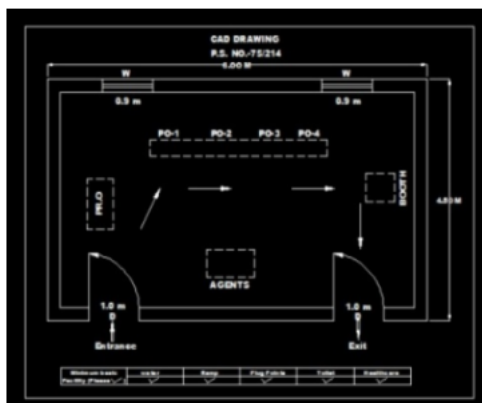

নির্বাচক নিবন্ধন আধিকারিকের স্বাক্ষর

Nazri Naksha

Google Map View

Polling Station Building Front View

Polling Station Front View

Cad View

Key MAP View

1 নাম : সেফালী খাতুন বিবি স্বামীর নাম: টিঙ্কু রহমান মণ্ডল বাড়ির নং : n0041 বয়স : 29 লিঙ্গ : মহিলা	ZQN1756378 ফটো উপলব্ধ	2 নাম : টিঙ্কু রহমান মণ্ডল পিতার নাম: বাবর আলি মণ্ডল বাড়ির নং : n0041 বয়স : 40 লিঙ্গ : পুরুষ	MWR2330611 ফটো উপলব্ধ	3 নাম : সুরমিলা খাতুন বিবি স্বামীর নাম: সুজন মণ্ডল বাড়ির নং : n0041 বয়স : 33 লিঙ্গ : মহিলা	ZQN1756394 ফটো উপলব্ধ
4 নাম : উর্মিলা খাতুন পিতার নাম: সালেমান মণ্ডল বাড়ির নং : n0041 বয়স : 50 লিঙ্গ : মহিলা	WB/09/060/354595 ফটো উপলব্ধ	5 নাম : জাকিয়া বুলবুল খাতুন পিতার নাম: বাবর আলী মন্ডল বাড়ির নং : n0041 বয়স : 39 লিঙ্গ : মহিলা	MWR2677912 ফটো উপলব্ধ	6 নাম : নুরেজান বিবি স্বামীর নাম: বাবর আলী মন্ডল বাড়ির নং : n0041 বয়স : 65 লিঙ্গ : মহিলা	WB/09/060/369626 ফটো উপলব্ধ
7 নাম : বাবর আলী মণ্ডল পিতার নাম: রহিমতুল্লা মণ্ডল বাড়ির নং : n0041 বয়স : 68 লিঙ্গ : পুরুষ	WB/09/060/369625 ফটো উপলব্ধ	8 নাম : রাহেমান বিবি স্বামীর নাম: সোলেমান মন্ডল বাড়ির নং : n0041 বয়স : 69 লিঙ্গ : মহিলা	WB/09/060/369628 ফটো উপলব্ধ	9 নাম : মেনুয়ারা খাতুন পিতার নাম: রহমত মন্ডল বাড়ির নং : n0041 বয়স : 69 লিঙ্গ : মহিলা	MWR1585900 ফটো উপলব্ধ
10 নাম : আসরাফুল্লাহ বিবি স্বামীর নাম: ইমদাদুল হক মিয়া বাড়ির নং : n0037 বয়স : 73 লিঙ্গ : মহিলা	WB/09/060/369832 ফটো উপলব্ধ	11 নাম : ইলিয়াস কাঞ্চন পিতার নাম: সফিকুল ইসলাম বাড়ির নং : n0034 বয়স : 30 লিঙ্গ : পুরুষ	ZQN1756097 ফটো উপলব্ধ	12 নাম : উর্মিলা খাতুন পিতার নাম: হায়দার আলি বাড়ির নং : n0034 বয়স : 40 লিঙ্গ : মহিলা	ZQN1213529 ফটো উপলব্ধ
13 নাম : জসিমুদ্দিন মিয়া পিতার নাম: আব্দুল জলিল মিয়া বাড়ির নং : n0034 বয়স : 44 লিঙ্গ : পুরুষ	MWR1586015 ফটো উপলব্ধ	14 নাম : বজলুর রহমান পিতার নাম: জলিল মিয়া বাড়ির নং : n0034 বয়স : 30 লিঙ্গ : পুরুষ	ZQN2154128 ফটো উপলব্ধ	15 নাম : সফিকুল ইসলাম মিয়া পিতার নাম: আবদুল জলিল মিয়া বাড়ির নং : n0034 বয়স : 52 লিঙ্গ : পুরুষ	ZQN2128031 ফটো উপলব্ধ
16 নাম : জ্যোত্সনা বিবি স্বামীর নাম: নরুল ইসলাম মন্ডল বাড়ির নং : n0073 বয়স : 51 লিঙ্গ : মহিলা	WB/09/060/369749 ফটো উপলব্ধ	17 নাম : সুমন মণ্ডল পিতার নাম: নুরুল ইসলাম মণ্ডল বাড়ির নং : n0073 বয়স : 30 লিঙ্গ : পুরুষ	ZQN1672682 ফটো উপলব্ধ	18 নাম : নুরুল ইসলাম মণ্ডল পিতার নাম: সাদের মন্ডল বাড়ির নং : n0073 বয়স : 55 লিঙ্গ : পুরুষ	ZQN2154227 ফটো উপলব্ধ
19 নাম : মোঃ সফিকুল ইসলাম পিতার নাম: মোঃ সাদের আলী মণ্ডল বাড়ির নং : n0073 বয়স : 56 লিঙ্গ : পুরুষ	WB/09/060/369747 ফটো উপলব্ধ	20 নাম : মুরসেলিম মণ্ডল পিতার নাম: আব্দুল বারিক মণ্ডল বাড়ির নং : n0072 বয়স : 31 লিঙ্গ : পুরুষ	ZQN1539519 ফটো উপলব্ধ	21 নাম : মুসতুরা বিবি স্বামীর নাম: আজিজুল মণ্ডল বাড়ির নং : n0072 বয়স : 33 লিঙ্গ : মহিলা	ZQN1672708 ফটো উপলব্ধ
22 নাম : মোসাঃ আফিয়া বিবি স্বামীর নাম: আব্দুর রশিদ মণ্ডল বাড়ির নং : n0072 বয়স : 46 লিঙ্গ : মহিলা	MWR1689561 ফটো উপলব্ধ	23 নাম : আজিজুল মন্ডল পিতার নাম: সাদের মন্ডল বাড়ির নং : n0072 বয়স : 40 লিঙ্গ : পুরুষ	MWR2597177 ফটো উপলব্ধ	24 নাম : আবদুল রসিদ মণ্ডল পিতার নাম: সাদের মন্ডল বাড়ির নং : n0072 বয়স : 51 লিঙ্গ : পুরুষ	WB/09/060/369742 ফটো উপলব্ধ
25 নাম : রেহেনা খাতুন বিবি স্বামীর নাম: নিরজামুল মণ্ডল বাড়ির নং : n0093 বয়স : 32 লিঙ্গ : মহিলা	ZQN1756295 ফটো উপলব্ধ	26 নাম : নিরজামুল মণ্ডল পিতার নাম: তজিমুদ্দিন মণ্ডল বাড়ির নং : n0093 বয়স : 33 লিঙ্গ : পুরুষ	ZQN1756287 ফটো উপলব্ধ	27 নাম : রঞ্জিলা বিবি স্বামীর নাম: ইস্রাফিল সেখ বাড়ির নং : n0093 বয়স : 40 লিঙ্গ : মহিলা	MWR2675213 ফটো উপলব্ধ
28 নাম : সাজেদা বিবি স্বামীর নাম: তফিজুল সেখ বাড়ির নং : n0093 বয়স : 42 লিঙ্গ : মহিলা	MWR2600971 ফটো উপলব্ধ	29 নাম : ইসরাফিল সেখ পিতার নাম: সামসুদ্দিন সেখ বাড়ির নং : n0093 বয়স : 45 লিঙ্গ : পুরুষ	MWR2214211 ফটো উপলব্ধ	30 নাম : আর্জিনা বিবি স্বামীর নাম: মঈন মণ্ডল বাড়ির নং : n0093 বয়স : 31 লিঙ্গ : মহিলা	ZQN1539501 ফটো উপলব্ধ