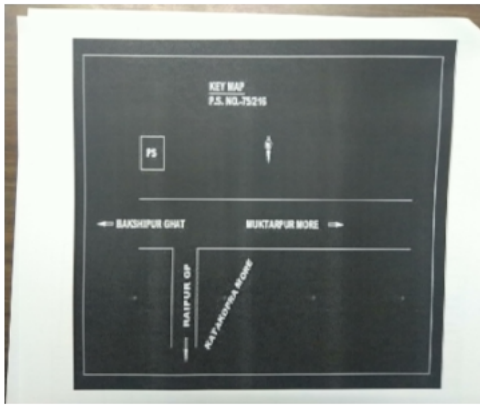

নির্বাচক নিবন্ধন আধিকারিকের স্বাক্ষর

Nazri Naksha

Google Map View

Polling Station Building Front View

Polling Station Front View

Cad View

Key MAP View

বিধানসভা নির্বাচনক্ষেত্রের নং, নাম : 75-ডোমকল
ভাগ নং, নাম : 1-পাড়া-মধ্যকাটাকোপরা