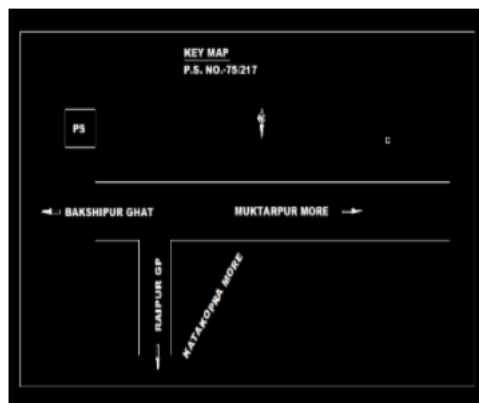

নির্বাচক নিবন্ধন আধিকারিকের স্বাক্ষর

Nazri Naksha

Google Map View

Polling Station Building Front View

Polling Station Front View

Cad View

Key MAP View

1 নাম : রহিমা বেওয়া স্বামীর নাম: রহমান বাড়ির নং : n0013 বয়স : 71 লিঙ্গ : মহিলা ফটো উপলব্ধ	WB/09/060/372291	2 নাম : দুলাল শা মায়ের নাম: রহিমা বেওয়া বাড়ির নং : n0013 বয়স : 37 লিঙ্গ : পুরুষ ফটো উপলব্ধ	ZQN1051390	3 নাম : বিল্লাল হোসেন শাহ পিতার নাম: রহমান শাহ বাড়ির নং : n0013 বয়স : 44 লিঙ্গ : পুরুষ ফটো উপলব্ধ	MWR2216034
4 নাম : খদেজান বেওয়া স্বামীর নাম: উজির মন্ডল বাড়ির নং : n0047 বয়স : 79 লিঙ্গ : মহিলা ফটো উপলব্ধ	WB/09/060/372224	5 নাম : ফলেমা বিবি স্বামীর নাম: রসিদ মণ্ডল বাড়ির নং : n0042 বয়স : 35 লিঙ্গ : মহিলা ফটো উপলব্ধ	ZQN1541093	6 নাম : লালটু মণ্ডল পিতার নাম: জলিল মণ্ডল বাড়ির নং : n0042 বয়স : 31 লিঙ্গ : পুরুষ ফটো উপলব্ধ	ZQN1540830
7 নাম : আমেনা বেওয়া স্বামীর নাম: খোদাবক্স সা বাড়ির নং : n0042 বয়স : 81 লিঙ্গ : মহিলা ফটো উপলব্ধ	MWR0748277	8 নাম : রিনা খাতুন বিবি স্বামীর নাম: লালটু মণ্ডল বাড়ির নং : n0042 বয়স : 29 লিঙ্গ : মহিলা ফটো উপলব্ধ	ZQN1926674	9 নাম : খাইরুল্লা মন্ডল পিতার নাম: খলিল মন্ডল বাড়ির নং : n0026 বয়স : 49 লিঙ্গ : পুরুষ ফটো উপলব্ধ	WB/09/060/372197
10 নাম : সারজিনা বিবি স্বামীর নাম: আব্বাস মণ্ডল বাড়ির নং : n0026 বয়স : 42 লিঙ্গ : মহিলা ফটো উপলব্ধ	ZQN1673995	11 নাম : আব্বাস মণ্ডল মায়ের নাম: কমেলা বিবি বাড়ির নং : n0026 বয়স : 40 লিঙ্গ : পুরুষ ফটো উপলব্ধ	ZQN1215029	12 নাম : সাবিনা বিবি স্বামীর নাম: সাজাহান মণ্ডল বাড়ির নং : n0011 বয়স : 28 লিঙ্গ : মহিলা ফটো উপলব্ধ	ZQN1847342
13 নাম : মদন মণ্ডল পিতার নাম: করিম মণ্ডল বাড়ির নং : n0005 বয়স : 36 লিঙ্গ : পুরুষ ফটো উপলব্ধ	ZQN1416148	14 নাম : সফিকুল মালিখা পিতার নাম: সাহিদ বক্স মালিখা বাড়ির নং : n0128 বয়স : 37 লিঙ্গ : পুরুষ ফটো উপলব্ধ	ZQN0799668	15 নাম : সেলিনা খাতুন বিবি স্বামীর নাম: রফিকুল মালিখা বাড়ির নং : n0128 বয়স : 29 লিঙ্গ : মহিলা ফটো উপলব্ধ	ZQN1757459
16 নাম : রফিকুল মালিখা পিতার নাম: সাহিদ বক্স বাড়ির নং : n0128 বয়স : 39 লিঙ্গ : পুরুষ ফটো উপলব্ধ	ZQN0799650	17 নাম : ফিরোজা বেওয়া পিতার নাম: সাহিদ বক্স মালিখা বাড়ির নং : n0128 বয়স : 64 লিঙ্গ : মহিলা ফটো উপলব্ধ	ZQN2202117	18 নাম : সাজেদা বিবি স্বামীর নাম: আলাউদ্দিন মালিখা বাড়ির নং : n0151 বয়স : 34 লিঙ্গ : মহিলা ফটো উপলব্ধ	ZQN1674191
19 নাম : লালন মণ্ডল মায়ের নাম: আনেছা বিবি বাড়ির নং : n0151 বয়স : 36 লিঙ্গ : পুরুষ ফটো উপলব্ধ	ZQN0800474	20 নাম : আনেছা বিবি স্বামীর নাম: নজরুল মন্ডল বাড়ির নং : n0151 বয়স : 61 লিঙ্গ : মহিলা ফটো উপলব্ধ	MWR0748095	21 নাম : আলাউদ্দিন মালিখা পিতার নাম: মোমিন মালিখা বাড়ির নং : n0151 বয়স : 39 লিঙ্গ : পুরুষ ফটো উপলব্ধ	MWR2448934
22 নাম : নুসাহার বিবি স্বামীর নাম: ছানুয়ার সেখ বাড়ির নং : n0120 বয়স : 39 লিঙ্গ : মহিলা ফটো উপলব্ধ	ZQN1051341	23 নাম : রেহেনা বিবি স্বামীর নাম: খাইরুল্লা মণ্ডল বাড়ির নং : n0026 বয়স : 38 লিঙ্গ : মহিলা ফটো উপলব্ধ	ZQN1215052	24 নাম : মোঃ মরহুম সেখ পিতার নাম: জমিরুদ্দিন সেখ বাড়ির নং : n0066 বয়স : 49 লিঙ্গ : পুরুষ ফটো উপলব্ধ	MWR2106557
25 নাম : নুরজাহান বিবি স্বামীর নাম: জমিরুদ্দিন সেখ বাড়ির নং : n0066 বয়স : 50 লিঙ্গ : মহিলা ফটো উপলব্ধ	ZQN2201291	26 নাম : ফুলজান বিবি স্বামীর নাম: জমিরুদ্দিন সেখ বাড়ির নং : n0066 বয়স : 77 লিঙ্গ : মহিলা ফটো উপলব্ধ	ZQN2201374	27 নাম : ছানুয়ার সেখ পিতার নাম: সিরাজ সেখ বাড়ির নং : n0120 বয়স : 50 লিঙ্গ : পুরুষ ফটো উপলব্ধ	MWR2331346
28 নাম : সুরমাতন বিবি স্বামীর নাম: আনুয়ার সেখ বাড়ির নং : n0120 বয়স : 43 লিঙ্গ : মহিলা ফটো উপলব্ধ	ZQN1674001	29 নাম : আনুয়ার সেখ পিতার নাম: সিরাজ সেখ বাড়ির নং : n0120 বয়স : 49 লিঙ্গ : পুরুষ ফটো উপলব্ধ	MWR2512648	30 নাম : ময়না খাতুন পিতার নাম: জৈনুদ্দিন মণ্ডল বাড়ির নং : n0119 বয়স : 36 লিঙ্গ : মহিলা ফটো উপলব্ধ	ZQN1214758