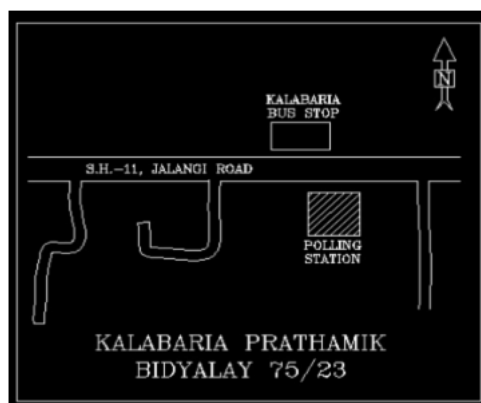

নির্বাচক নিবন্ধন আধিকারিকের স্বাক্ষর

Nazri Naksha

Google Map View

Polling Station Building Front View

Polling Station Front View

Cad View

Key MAP View

1 নাম : মনজুরা খাতুন স্বামীর নাম: সমিরুদ্দিন সেখ বাড়ির নং : n0131 বয়স : 39 লিঙ্গ : মহিলা	MWR2574812	ফটো উপলব্ধ	2 নাম : সমিরুদ্দিন সেখ পিতার নাম: সুবরাজ সেখ বাড়ির নং : n0131 বয়স : 43 লিঙ্গ : পুরুষ	MWR2054930	ফটো উপলব্ধ	3 নাম : আয়ুব আলীমগুল পিতার নাম: বরকতুল্লা মগুল বাড়ির নং : n0091 বয়স : 52 লিঙ্গ : পুরুষ	WB/09/060/201342	ফটো উপলব্ধ
4 নাম : হানুফা বিবি স্বামীর নাম: বরকতুল্লা মগুল বাড়ির নং : n0091 বয়স : 71 লিঙ্গ : মহিলা	WB/09/060/201339	ফটো উপলব্ধ	5 নাম : সাবির আহমেদ পিতার নাম: মুস্তাকিম মগুল বাড়ির নং : n0084 বয়স : 32 লিঙ্গ : পুরুষ	ZQN1458058	ফটো উপলব্ধ	6 নাম : জিয়ারুল হক পিতার নাম: আলি বক্স বাড়ির নং : n0084 বয়স : 38 লিঙ্গ : পুরুষ	MWR2436046	ফটো উপলব্ধ
7 নাম : তোরজিনা বিবি স্বামীর নাম: আলীবক্স মগুল বাড়ির নং : n0084 বয়স : 57 লিঙ্গ : মহিলা	WB/09/060/201107	ফটো উপলব্ধ	8 নাম : এসেন্নারা বিবি স্বামীর নাম: মোস্তাকিম মগুল বাড়ির নং : n0084 বয়স : 59 লিঙ্গ : মহিলা	WB/09/060/201105	ফটো উপলব্ধ	9 নাম : আলীবক্স মন্ডল পিতার নাম: রহমত মন্ডল বাড়ির নং : n0084 বয়স : 65 লিঙ্গ : পুরুষ	WB/09/060/201106	ফটো উপলব্ধ
10 নাম : মোস্তাকিম মন্ডল পিতার নাম: রহমত মন্ডল বাড়ির নং : n0084 বয়স : 67 লিঙ্গ : পুরুষ	WB/09/060/201104	ফটো উপলব্ধ	11 নাম : মিরজাহান আলি মগুল পিতার নাম: আব্দুর রাজ্জাক মগুল বাড়ির নং : n0081 বয়স : 42 লিঙ্গ : পুরুষ	MWR2055408	ফটো উপলব্ধ	12 নাম : সাজাহান আলী মগুল পিতার নাম: আবদুর রাজ্জাক মগুল বাড়ির নং : n0081 বয়স : 50 লিঙ্গ : পুরুষ	WB/09/060/201120	ফটো উপলব্ধ
13 নাম : সোনাভান বিবি স্বামীর নাম: আবদুর রাজ্জাক মগুল বাড়ির নং : n0081 বয়স : 64 লিঙ্গ : মহিলা	WB/09/060/201119	ফটো উপলব্ধ	14 নাম : সাদিকুল ইসলাম পিতার নাম: শুকুর আলি মন্ডল বাড়ির নং : n0073 বয়স : 39 লিঙ্গ : পুরুষ	MWR2499101	ফটো উপলব্ধ	15 নাম : মোসাঃ জ্যোৎস্না খাতুন স্বামীর নাম: সুবেজান বেওয়া মগুল বাড়ির নং : n0073 বয়স : 45 লিঙ্গ : মহিলা	MWR1542786	ফটো উপলব্ধ
16 নাম : রোজিনা বিবি স্বামীর নাম: সহিদুল ইসলাম বাড়ির নং : n0073 বয়স : 37 লিঙ্গ : মহিলা	ZQN1587328	ফটো উপলব্ধ	17 নাম : সহিদুল ইসলাম পিতার নাম: শুকুর আলী মগুল বাড়ির নং : n0073 বয়স : 37 লিঙ্গ : পুরুষ	ZQN0095893	ফটো উপলব্ধ	18 নাম : আনোয়ারা বিবি স্বামীর নাম: শুকুর আলী মগুল বাড়ির নং : n0073 বয়স : 57 লিঙ্গ : মহিলা	WB/09/060/201065	ফটো উপলব্ধ
19 নাম : শুকুর আলী মন্ডল পিতার নাম: কৈফত মন্ডল বাড়ির নং : n0073 বয়স : 61 লিঙ্গ : পুরুষ	WB/09/060/201064	ফটো উপলব্ধ	20 নাম : সুবেজান বেওয়া পিতার নাম: ফজের আলী মগুল বাড়ির নং : n0073 বয়স : 71 লিঙ্গ : মহিলা	WB/09/060/201302	ফটো উপলব্ধ	21 নাম : চায়না বিবি স্বামীর নাম: খায়রুল্লা সেখ বাড়ির নং : n0024 বয়স : 39 লিঙ্গ : মহিলা	MWR2499218	ফটো উপলব্ধ
22 নাম : নার্সিসা খাতুন পিতার নাম: খায়রুল্লা সেখ বাড়ির নং : n0024 বয়স : 30 লিঙ্গ : মহিলা	ZQN1586627	ফটো উপলব্ধ	23 নাম : জোসনা খাতুন পিতার নাম: খায়রুল্লা সেখ বাড়ির নং : n0024 বয়স : 46 লিঙ্গ : মহিলা	ZQN1586676	ফটো উপলব্ধ	24 নাম : মোঃ আইনুল ইসলাম সেখ পিতার নাম: সুবরাজ আলি সেখ বাড়ির নং : n0024 বয়স : 33 লিঙ্গ : পুরুষ	ZQN1288182	ফটো উপলব্ধ
25 নাম : মোঃ মাইনুল ইসলাম সেখ পিতার নাম: সুবরাজ আলি সেখ বাড়ির নং : n0024 বয়স : 36 লিঙ্গ : পুরুষ	ZQN1288190	ফটো উপলব্ধ	26 নাম : মিনারুল ইসলাম পিতার নাম: সুবরাজ সেখ বাড়ির নং : n0024 বয়স : 37 লিঙ্গ : পুরুষ	ZQN1288216	ফটো উপলব্ধ	27 নাম : মোঃ খায়রুল্লা সেখ পিতার নাম: সুবরাজ আলি সেখ বাড়ির নং : n0024 বয়স : 51 লিঙ্গ : পুরুষ	MWR1541192	ফটো উপলব্ধ
28 নাম : মানোয়ারা বিবি স্বামীর নাম: খায়রুল্লা সেখ বাড়ির নং : n0024 বয়স : 51 লিঙ্গ : মহিলা	ZQN2182020	ফটো উপলব্ধ	29 নাম : জ্যোৎস্না বেওয়া স্বামীর নাম: সুবরাজ আলী সেখ বাড়ির নং : n0024 বয়স : 61 লিঙ্গ : মহিলা	WB/09/060/201187	ফটো উপলব্ধ	30 নাম : গোলাম মাসুদ মন্ডল পিতার নাম: শুকুরুল্লা মন্ডল বাড়ির নং : n0110 বয়স : 41 লিঙ্গ : পুরুষ	MWR2055036	ফটো উপলব্ধ