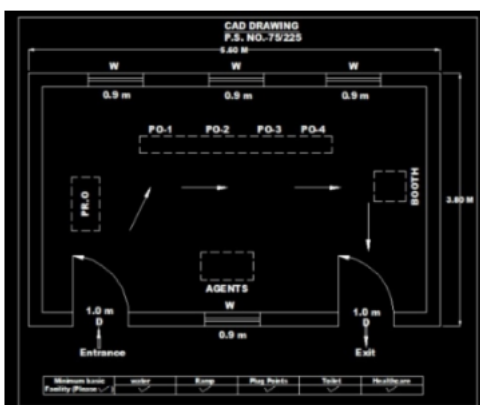

নির্বাচক নিবন্ধন আধিকারিকের স্বাক্ষর

Nazri Naksha

Google Map View

Polling Station Building Front View

Polling Station Front View

Cad View

Key MAP View

1 নাম : ফরিদা বিবি স্বামীর নাম: মনিরুল মন্ডল বাড়ির নং : n0125 বয়স : 46 লিঙ্গ : মহিলা	MWR2113769	ফটো উপলব্ধ	2 নাম : সমসের মণ্ডল মায়ের নাম: জাবেদা বেওয়া বাড়ির নং : n0125 বয়স : 42 লিঙ্গ : পুরুষ	ZQN1070887	ফটো উপলব্ধ	3 নাম : জাবেদা বেওয়া স্বামীর নাম: ছামেরুদ্দীন মণ্ডল বাড়ির নং : n0125 বয়স : 61 লিঙ্গ : মহিলা	MWR1605278	ফটো উপলব্ধ
4 নাম : শিখা বিবি স্বামীর নাম: আইনুল কবির বাড়ির নং : n0100 বয়স : 46 লিঙ্গ : মহিলা	MWR2113801	ফটো উপলব্ধ	5 নাম : আলমগীর হোসেন পিতার নাম: আব্দুর রজ্জাক মণ্ডল বাড়ির নং : n0100 বয়স : 47 লিঙ্গ : পুরুষ	ZQN0823963	ফটো উপলব্ধ	6 নাম : আইনুল কবির মণ্ডল পিতার নাম: আবদুলরাজ্জাক মণ্ডল বাড়ির নং : n0100 বয়স : 53 লিঙ্গ : পুরুষ	MWR0799098	ফটো উপলব্ধ
7 নাম : ছবিনা বিবি স্বামীর নাম: হাল্লান বাড়ির নং : n0096 বয়স : 46 লিঙ্গ : মহিলা	MWR2113785	ফটো উপলব্ধ	8 নাম : সখিনা খাতুন বিবি স্বামীর নাম: বাপি মণ্ডল বাড়ির নং : n0096 বয়স : 30 লিঙ্গ : মহিলা	ZQN1678127	ফটো উপলব্ধ	9 নাম : বাপি মণ্ডল পিতার নাম: সিদ্দিক মণ্ডল বাড়ির নং : n0096 বয়স : 32 লিঙ্গ : পুরুষ	ZQN1544626	ফটো উপলব্ধ
10 নাম : নাজিমা বিবি স্বামীর নাম: সিদ্দিক মণ্ডল বাড়ির নং : n0096 বয়স : 51 লিঙ্গ : মহিলা	MWR0798942	ফটো উপলব্ধ	11 নাম : সফুরা বিবি স্বামীর নাম: সাজাহান মণ্ডল বাড়ির নং : n0083 বয়স : 31 লিঙ্গ : মহিলা	ZQN1678077	ফটো উপলব্ধ	12 নাম : লিলুফা খাতুন বিবি স্বামীর নাম: হামিদুল ইসলাম মণ্ডল বাড়ির নং : n0083 বয়স : 32 লিঙ্গ : মহিলা	ZQN1678085	ফটো উপলব্ধ
13 নাম : হামিদুল ইসলাম মণ্ডল পিতার নাম: খলিলুর রহমান মণ্ডল বাড়ির নং : n0083 বয়স : 49 লিঙ্গ : পুরুষ	MWR0799213	ফটো উপলব্ধ	14 নাম : আঙ্গুরা বিবি স্বামীর নাম: মনু সেখ বাড়ির নং : n0137 বয়স : 33 লিঙ্গ : মহিলা	ZQN1418896	ফটো উপলব্ধ	15 নাম : মনু সেখ পিতার নাম: আমির শেখ বাড়ির নং : n0137 বয়স : 33 লিঙ্গ : পুরুষ	ZQN1221605	ফটো উপলব্ধ
16 নাম : মাহামুদা বিবি স্বামীর নাম: রকিব মণ্ডল বাড়ির নং : n0137 বয়স : 58 লিঙ্গ : মহিলা	MWR0800300	ফটো উপলব্ধ	17 নাম : হাল্লান সেখ পিতার নাম: আমিরুদ্দীন সেখ বাড়ির নং : n0137 বয়স : 50 লিঙ্গ : পুরুষ	MWR2340636	ফটো উপলব্ধ	18 নাম : রোসনা বিবি অন্যান্য: নাজিমুদ্দীন বিশ্বাস বাড়ির নং : n0132 বয়স : 79 লিঙ্গ : মহিলা	MWR0798868	ফটো উপলব্ধ
19 নাম : হাসিনা বানু স্বামীর নাম: মিনাজ্জাদিন মণ্ডল বাড়ির নং : n0224 বয়স : 37 লিঙ্গ : মহিলা	ZQN1678283	ফটো উপলব্ধ	20 নাম : ছামেনা বিবি স্বামীর নাম: জামাল মণ্ডল বাড়ির নং : n0128 বয়স : 56 লিঙ্গ : মহিলা	WB/09/060/405104	ফটো উপলব্ধ	21 নাম : জামাল মণ্ডল পিতার নাম: মাতাবর মণ্ডল বাড়ির নং : n0128 বয়স : 61 লিঙ্গ : পুরুষ	MWR1608090	ফটো উপলব্ধ
22 নাম : সবিতা বিবি স্বামীর নাম: গোলাম মণ্ডল বাড়ির নং : n0127 বয়স : 39 লিঙ্গ : মহিলা	ZQN0824151	ফটো উপলব্ধ	23 নাম : গোলাম মণ্ডল পিতার নাম: সামেদ মণ্ডল বাড়ির নং : n0127 বয়স : 41 লিঙ্গ : পুরুষ	ZQN1221456	ফটো উপলব্ধ	24 নাম : মইদুল মণ্ডল মায়ের নাম: খদেজা বেওয়া বাড়ির নং : n0127 বয়স : 41 লিঙ্গ : পুরুষ	MWR2340552	ফটো উপলব্ধ
25 নাম : রজিফা বিবি স্বামীর নাম: সহিদুল ইসলাম মণ্ডল বাড়ির নং : n0127 বয়স : 46 লিঙ্গ : মহিলা	MWR2113751	ফটো উপলব্ধ	26 নাম : সহিদুল ইসলাম মণ্ডল পিতার নাম: ছামাদ আলী মণ্ডল বাড়ির নং : n0127 বয়স : 49 লিঙ্গ : পুরুষ	ZQN2217552	ফটো উপলব্ধ	27 নাম : তানজিলা বিবি স্বামীর নাম: মোজামেল মন্ডল বাড়ির নং : n0124 বয়স : 39 লিঙ্গ : মহিলা	MWR2680767	ফটো উপলব্ধ
28 নাম : সাইফুল ইসলাম পিতার নাম: হেবাজ্জাদিন মণ্ডল বাড়ির নং : n0124 বয়স : 46 লিঙ্গ : পুরুষ	MWR2340578	ফটো উপলব্ধ	29 নাম : মনিরুল মন্ডল পিতার নাম: হেবাজ্জাদিন মন্ডল বাড়ির নং : n0124 বয়স : 49 লিঙ্গ : পুরুষ	MWR1607159	ফটো উপলব্ধ	30 নাম : বাবর আলী মণ্ডল পিতার নাম: হেবাজ্জাদিন মণ্ডল বাড়ির নং : n0124 বয়স : 56 লিঙ্গ : পুরুষ	WB/09/060/405083	ফটো উপলব্ধ