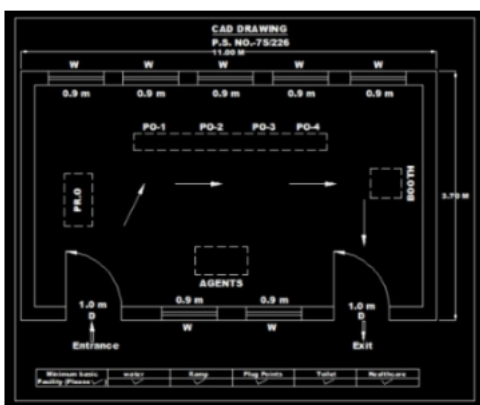

নির্বাচক নিবন্ধন আধিকারিকের স্বাক্ষর

Nazri Naksha

Google Map View

Polling Station Building Front View

Polling Station Front View

Cad View

Key MAP View

1 নাম : আবেদা বিবি স্বামীর নাম: চন্দন মণ্ডল বাড়ির নং : n0118 বয়স : 36 লিঙ্গ : মহিলা	ZQN1419142	ফটো উপলব্ধ	2 নাম : সেলিনা বিবি স্বামীর নাম: হারান মণ্ডল বাড়ির নং : n0118 বয়স : 37 লিঙ্গ : মহিলা	ZQN1223072	ফটো উপলব্ধ	3 নাম : চলন মণ্ডল পিতার নাম: পাচু মণ্ডল বাড়ির নং : n0118 বয়স : 37 লিঙ্গ : পুরুষ	ZQN1222520	ফটো উপলব্ধ
4 নাম : সপিকুল মন্ডল পিতার নাম: পাতান মণ্ডল বাড়ির নং : n0118 বয়স : 31 লিঙ্গ : পুরুষ	ZQN1544923	ফটো উপলব্ধ	5 নাম : মর্জিনা খাতুন স্বামীর নাম: রতন মণ্ডল বাড়ির নং : n0118 বয়স : 31 লিঙ্গ : মহিলা	ZQN1544980	ফটো উপলব্ধ	6 নাম : রতন মণ্ডল পিতার নাম: পাতান মণ্ডল বাড়ির নং : n0118 বয়স : 42 লিঙ্গ : পুরুষ	ZQN1223015	ফটো উপলব্ধ
7 নাম : হারান মন্ডল পিতার নাম: কামাল মন্ডল বাড়ির নং : n0118 বয়স : 42 লিঙ্গ : পুরুষ	MWR2539716	ফটো উপলব্ধ	8 নাম : নাসিমা বেওয়া স্বামীর নাম: কামাল মন্ডল বাড়ির নং : n0118 বয়স : 67 লিঙ্গ : মহিলা	WB/09/060/402287	ফটো উপলব্ধ	9 নাম : সোনালী খাতুন স্বামীর নাম: একতারুল হক বাড়ির নং : n0117 বয়স : 32 লিঙ্গ : মহিলা	ZQN1419217	ফটো উপলব্ধ
10 নাম : একতারুল হক পিতার নাম: মুক্তার মণ্ডল বাড়ির নং : n0117 বয়স : 35 লিঙ্গ : পুরুষ	ZQN1222512	ফটো উপলব্ধ	11 নাম : মোক্তার মন্ডল পিতার নাম: বছের মন্ডল বাড়ির নং : n0117 বয়স : 66 লিঙ্গ : পুরুষ	MWR0794909	ফটো উপলব্ধ	12 নাম : মুকবুল মণ্ডল পিতার নাম: মোক্তার মণ্ডল বাড়ির নং : n0117 বয়স : 30 লিঙ্গ : পুরুষ	ZQN1678838	ফটো উপলব্ধ
13 নাম : জৈগন বিবি স্বামীর নাম: মোক্তার মণ্ডল বাড়ির নং : n0117 বয়স : 59 লিঙ্গ : মহিলা	WB/09/060/402281	ফটো উপলব্ধ	14 নাম : আনুয়ারা বেওয়া স্বামীর নাম: ছপের মণ্ডল বাড়ির নং : n0092 বয়স : 73 লিঙ্গ : মহিলা	ZQN1222710	ফটো উপলব্ধ	15 নাম : সাজাহান মন্ডল পিতার নাম: ইছারুদ্দিন মন্ডল বাড়ির নং : n0092 বয়স : 57 লিঙ্গ : পুরুষ	WB/09/060/402211	ফটো উপলব্ধ
16 নাম : মেহেনা খাতুন বিবি স্বামীর নাম: জিল্লার মণ্ডল বাড়ির নং : n0064 বয়স : 37 লিঙ্গ : মহিলা	ZQN0826891	ফটো উপলব্ধ	17 নাম : রোজিনা খাতুন স্বামীর নাম: জয়নাল আবেদীন মণ্ডল বাড়ির নং : n0064 বয়স : 31 লিঙ্গ : মহিলা	ZQN1759737	ফটো উপলব্ধ	18 নাম : জয়নাল আবেদীন মণ্ডল পিতার নাম: নাজিমুদ্দিন মণ্ডল বাড়ির নং : n0064 বয়স : 44 লিঙ্গ : পুরুষ	MWR1605724	ফটো উপলব্ধ
19 নাম : জিল্লার মন্ডল পিতার নাম: নাজিমুদ্দিন মন্ডল বাড়ির নং : n0064 বয়স : 50 লিঙ্গ : পুরুষ	MWR0795492	ফটো উপলব্ধ	20 নাম : নাজিমুদ্দিন মন্ডল পিতার নাম: খোসামহম্মাদ মন্ডল বাড়ির নং : n0064 বয়স : 81 লিঙ্গ : পুরুষ	MWR0795468	ফটো উপলব্ধ	21 নাম : রমেলা বিবি স্বামীর নাম: ইছারুদ্দিন মন্ডল বাড়ির নং : n0064 বয়স : 85 লিঙ্গ : মহিলা	MWR0795500	ফটো উপলব্ধ
22 নাম : মদিনা খাতুন বিবি স্বামীর নাম: সাইফুল ইসলাম বাড়ির নং : n0083 বয়স : 41 লিঙ্গ : মহিলা	MWR2680619	ফটো উপলব্ধ	23 নাম : টুনুয়ারা বিবি স্বামীর নাম: রাজু বাড়ির নং : n0083 বয়স : 43 লিঙ্গ : মহিলা	MWR2339943	ফটো উপলব্ধ	24 নাম : মনু মণ্ডল পিতার নাম: উম্মার আলী বাড়ির নং : n0071 বয়স : 35 লিঙ্গ : পুরুষ	ZQN1052380	ফটো উপলব্ধ
25 নাম : আছিয়া বিবি স্বামীর নাম: উম্মার আলী মণ্ডল বাড়ির নং : n0071 বয়স : 69 লিঙ্গ : মহিলা	WB/09/060/402159	ফটো উপলব্ধ	26 নাম : ইয়ার আলী মন্ডল পিতার নাম: উম্মার আলী মন্ডল বাড়ির নং : n0071 বয়স : 47 লিঙ্গ : পুরুষ	MWR2539708	ফটো উপলব্ধ	27 নাম : রুবেদা বিবি স্বামীর নাম: মজিদ মিঞা বাড়ির নং : n0003 বয়স : 45 লিঙ্গ : মহিলা	MWR2340255	ফটো উপলব্ধ
28 নাম : মর্জিনা বিবি স্বামীর নাম: সহিদ মিঞা বাড়ির নং : n0003 বয়স : 40 লিঙ্গ : মহিলা	MWR2680585	ফটো উপলব্ধ	29 নাম : সহিদ মিঞা পিতার নাম: হাসেন মিঞা বাড়ির নং : n0003 বয়স : 41 লিঙ্গ : পুরুষ	MWR2340446	ফটো উপলব্ধ	30 নাম : হাচেনা বেওয়া স্বামীর নাম: হাসেন মিঞা বাড়ির নং : n0003 বয়স : 71 লিঙ্গ : মহিলা	MWR0797142	ফটো উপলব্ধ