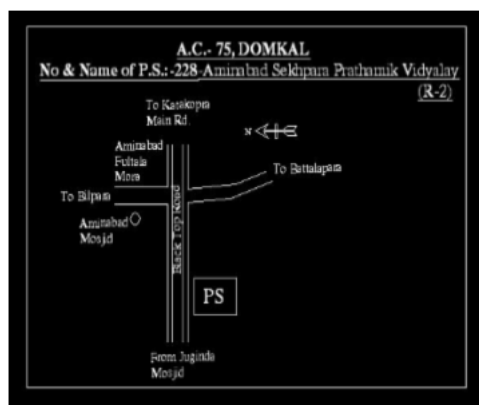

নির্বাচক নিবন্ধন আধিকারিকের স্বাক্ষর

Nazri Naksha

Google Map View

Polling Station Building Front View

Polling Station Front View

Cad View

Key MAP View

1	WB/09/060/456732	ZQN1760057	2	ZQN1760057	3	ZQN1680099
নাম : সাহামন বেওয়া স্বামীর নাম: মহিরুদ্দিন বাড়ির নং : n0033 বয়স : 71 লিঙ্গ : মহিলা	ফটো উপলব্ধ	নাম : পোলাম মুর্তুজা পিতার নাম: মাল্লান মণ্ডল বাড়ির নং : n0002 বয়স : 30 লিঙ্গ : পুরুষ	ফটো উপলব্ধ	নাম : তারিফুল ইসলাম পিতার নাম: হামিদুল সেখ বাড়ির নং : n0002 বয়স : 30 লিঙ্গ : পুরুষ	ফটো উপলব্ধ	ফটো উপলব্ধ
4	ZQN1546191	ZQN1760032	5	ZQN1760032	6	MWR2606424
নাম : রাজিয়া খাতুন স্বামীর নাম: কামরুল মণ্ডল বাড়ির নং : n0002 বয়স : 33 লিঙ্গ : মহিলা	ফটো উপলব্ধ	নাম : মাহিকুল মন্ডল পিতার নাম: সপাতুল্লা মণ্ডল বাড়ির নং : n0002 বয়স : 35 লিঙ্গ : পুরুষ	ফটো উপলব্ধ	নাম : মোঃ নূরাবুল হক পিতার নাম: মোঃ সাইদুর রহমান বাড়ির নং : n0002 বয়স : 36 লিঙ্গ : পুরুষ	ফটো উপলব্ধ	ফটো উপলব্ধ
7	MWR2606051	ZQN1760032	8	WB/09/060/456554	9	WB/09/060/456551
নাম : কামরুল মন্ডল পিতার নাম: ফরমান মন্ডল বাড়ির নং : n0002 বয়স : 43 লিঙ্গ : পুরুষ	ফটো উপলব্ধ	নাম : হাল্লান মণ্ডল পিতার নাম: সফেতুল্লা মণ্ডল বাড়ির নং : n0002 বয়স : 56 লিঙ্গ : পুরুষ	ফটো উপলব্ধ	নাম : নাজিরা বেওয়া অন্যান্য: ফরাতুল্লা সেখ বাড়ির নং : n0002 বয়স : 76 লিঙ্গ : মহিলা	ফটো উপলব্ধ	ফটো উপলব্ধ
10	ZQN1419696	ZQN1341429	11	ZQN1341429	12	MWR2357820
নাম : তনিকা খাতুন স্বামীর নাম: ইমরান সেখ বাড়ির নং : n0114 বয়স : 34 লিঙ্গ : মহিলা	ফটো উপলব্ধ	নাম : মোঃ আলমগীর হোসেন পিতার নাম: মোঃ সাক্কার সেখ বাড়ির নং : n0114 বয়স : 34 লিঙ্গ : পুরুষ	ফটো উপলব্ধ	নাম : মঃঃ ইমরান সেখ পিতার নাম: মঃঃ কুদ্দুস সেখ বাড়ির নং : n0114 বয়স : 47 লিঙ্গ : পুরুষ	ফটো উপলব্ধ	ফটো উপলব্ধ
13	ZQN1760180	ZQN2227775	14	ZQN2227775	15	WB/09/060/456946
নাম : আবু সোহান পিতার নাম: ছাক্কার সেখ বাড়ির নং : n0114 বয়স : 29 লিঙ্গ : পুরুষ	ফটো উপলব্ধ	নাম : মোস্তাকিন সেখ পিতার নাম: কুদ্দুস সেখ বাড়ির নং : n0114 বয়স : 50 লিঙ্গ : পুরুষ	ফটো উপলব্ধ	নাম : নছিয়া স্বামীর নাম: সামসুদ্দিন সেখ বাড়ির নং : n0112 বয়স : 76 লিঙ্গ : মহিলা	ফটো উপলব্ধ	ফটো উপলব্ধ
16	MWR2455368	ZQN2816502	17	ZQN2816502	18	WB/09/060/456810
নাম : মোঃ সফিউর রহমান পিতার নাম: মোঃ মহব্বত সেখ বাড়ির নং : n0096 বয়স : 34 লিঙ্গ : পুরুষ	ফটো উপলব্ধ	নাম : সরিফুল সেখ পিতার নাম: বদরুদ্দিন সেখ বাড়ির নং : n0061 বয়স : 55 লিঙ্গ : পুরুষ	ফটো উপলব্ধ	নাম : সাগরা বিবি স্বামীর নাম: লালচাঁদ সেখ বাড়ির নং : n0061 বয়স : 51 লিঙ্গ : মহিলা	ফটো উপলব্ধ	ফটো উপলব্ধ
19	WB/09/060/456809	ZQN1341437	20	WB/09/060/456806	21	ZQN1341437
নাম : লালচাঁদ সেখ পিতার নাম: বদরুদ্দিন সেখ বাড়ির নং : n0061 বয়স : 55 লিঙ্গ : পুরুষ	ফটো উপলব্ধ	নাম : মোঃ জানারুল মোল্লা পিতার নাম: মোঃ নেসকার মোল্লা বাড়ির নং : n0049 বয়স : 34 লিঙ্গ : পুরুষ	ফটো উপলব্ধ	নাম : সপেরা বিবি স্বামীর নাম: বদরুদ্দিন সেখ বাড়ির নং : n0061 বয়স : 76 লিঙ্গ : মহিলা	ফটো উপলব্ধ	ফটো উপলব্ধ
22	ZQN1546290	ZQN1341098	23	ZQN1341098	24	MWR0893305
নাম : রুপালী বিবি স্বামীর নাম: জানারুল মোল্লা বাড়ির নং : n0049 বয়স : 34 লিঙ্গ : মহিলা	ফটো উপলব্ধ	নাম : মিনারুল মোল্লা পিতার নাম: এপতার মোল্লা বাড়ির নং : n0049 বয়স : 36 লিঙ্গ : পুরুষ	ফটো উপলব্ধ	নাম : জহুরা বিবি মোল্লা স্বামীর নাম: অপিসার মোল্লা বাড়ির নং : n0049 বয়স : 53 লিঙ্গ : মহিলা	ফটো উপলব্ধ	ফটো উপলব্ধ
25	WB/09/060/456575	ZQN1419712	26	ZQN1419712	27	WB/09/060/456574
নাম : অপিসার মোল্লা পিতার নাম: গনি মোল্লা বাড়ির নং : n0049 বয়স : 61 লিঙ্গ : পুরুষ	ফটো উপলব্ধ	নাম : মানারুল মোল্লা পিতার নাম: নেকছার মোল্লা বাড়ির নং : n0049 বয়স : 33 লিঙ্গ : পুরুষ	ফটো উপলব্ধ	নাম : আদরা বিবি মোল্লা স্বামীর নাম: নেকছার মোল্লা বাড়ির নং : n0049 বয়স : 57 লিঙ্গ : মহিলা	ফটো উপলব্ধ	ফটো উপলব্ধ
28	WB/09/060/456573	ZQN1225275	29	ZQN1225275	30	MWR2520278
নাম : নেকছার মোল্লা পিতার নাম: গনি মোল্লা বাড়ির নং : n0049 বয়স : 63 লিঙ্গ : পুরুষ	ফটো উপলব্ধ	নাম : রুমা বিবি স্বামীর নাম: মুকুল মোল্লা বাড়ির নং : n0049 বয়স : 34 লিঙ্গ : মহিলা	ফটো উপলব্ধ	নাম : মুকুল মোল্লা পিতার নাম: একতার মোল্লা বাড়ির নং : n0049 বয়স : 43 লিঙ্গ : পুরুষ	ফটো উপলব্ধ	ফটো উপলব্ধ