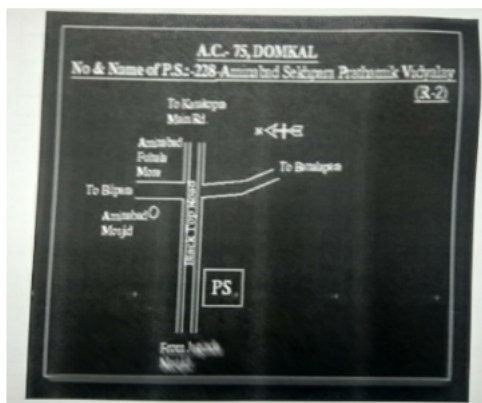

Nazri Naksha