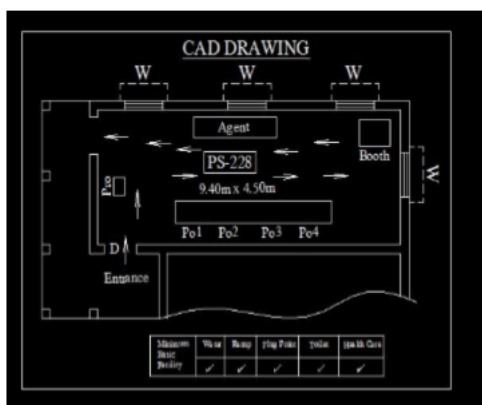

নির্বাচক নিবন্ধন আধিকারিকের স্বাক্ষর

Nazri Naksha

Google Map View

Polling Station Building Front View

Polling Station Front View

Cad View

Key MAP View

1	WB/09/060/456732	ZQN1760057	2	ZQN1760057	3	ZQN1680099
নাম : সাহামন বেওয়া স্বামীর নাম: মহিরুদ্দিন বাড়ির নং : n0033 বয়স : 71 লিঙ্গ : মহিলা	ফটো উপলব্ধ	নাম : পোলাম মুর্তুজা পিতার নাম: মাল্লান মণ্ডল বাড়ির নং : n0002 বয়স : 30 লিঙ্গ : পুরুষ	ফটো উপলব্ধ	নাম : তারিফুল ইসলাম পিতার নাম: হামিদুল সেখ বাড়ির নং : n0002 বয়স : 30 লিঙ্গ : পুরুষ	ফটো উপলব্ধ	ফটো উপলব্ধ
4	ZQN1546191	ZQN1760032	5	ZQN1760032	6	MWR2606424
নাম : রাজিয়া খাতুন স্বামীর নাম: কামরুল মণ্ডল বাড়ির নং : n0002 বয়স : 33 লিঙ্গ : মহিলা	ফটো উপলব্ধ	নাম : মাহিকুল মন্ডল পিতার নাম: সপাতুল্লা মণ্ডল বাড়ির নং : n0002 বয়স : 35 লিঙ্গ : পুরুষ	ফটো উপলব্ধ	নাম : মোঃ নূরাবুল হক পিতার নাম: মোঃ সাইদুর রহমান বাড়ির নং : n0002 বয়স : 36 লিঙ্গ : পুরুষ	ফটো উপলব্ধ	ফটো উপলব্ধ
7	MWR2606051	ZQN1760032	8	WB/09/060/456554	9	WB/09/060/456551
নাম : কামরুল মন্ডল পিতার নাম: ফরমান মন্ডল বাড়ির নং : n0002 বয়স : 43 লিঙ্গ : পুরুষ	ফটো উপলব্ধ	নাম : হাল্লান মণ্ডল পিতার নাম: সফেতুল্লা মণ্ডল বাড়ির নং : n0002 বয়স : 56 লিঙ্গ : পুরুষ	ফটো উপলব্ধ	নাম : নাজিরা বেওয়া অন্যান্য: ফরাতুল্লা সেখ বাড়ির নং : n0002 বয়স : 76 লিঙ্গ : মহিলা	ফটো উপলব্ধ	ফটো উপলব্ধ
10	ZQN1419696	ZQN1341429	11	ZQN1341429	12	MWR2357820
নাম : তনিকা খাতুন স্বামীর নাম: ইমরান সেখ বাড়ির নং : n0114 বয়স : 34 লিঙ্গ : মহিলা	ফটো উপলব্ধ	নাম : মোঃ আলমগীর হোসেন পিতার নাম: মোঃ সাক্কার সেখ বাড়ির নং : n0114 বয়স : 34 লিঙ্গ : পুরুষ	ফটো উপলব্ধ	নাম : মঃঃ ইমরান সেখ পিতার নাম: মঃঃ কুদ্দুস সেখ বাড়ির নং : n0114 বয়স : 47 লিঙ্গ : পুরুষ	ফটো উপলব্ধ	ফটো উপলব্ধ
13	ZQN1760180	ZQN2227775	14	ZQN2227775	15	WB/09/060/456946
নাম : আবু সোহান পিতার নাম: ছাক্কার সেখ বাড়ির নং : n0114 বয়স : 29 লিঙ্গ : পুরুষ	ফটো উপলব্ধ	নাম : মোস্তাকিন সেখ পিতার নাম: কুদ্দুস সেখ বাড়ির নং : n0114 বয়স : 50 লিঙ্গ : পুরুষ	ফটো উপলব্ধ	নাম : নছিয়া স্বামীর নাম: সামসুদ্দিন সেখ বাড়ির নং : n0112 বয়স : 76 লিঙ্গ : মহিলা	ফটো উপলব্ধ	ফটো উপলব্ধ
16	MWR2455368	ZQN2816502	17	ZQN2816502	18	WB/09/060/456810
নাম : মোঃ সফিউর রহমান পিতার নাম: মোঃ মহব্বত সেখ বাড়ির নং : n0096 বয়স : 34 লিঙ্গ : পুরুষ	ফটো উপলব্ধ	নাম : সরিফুল সেখ পিতার নাম: বদরুদ্দিন সেখ বাড়ির নং : n0061 বয়স : 55 লিঙ্গ : পুরুষ	ফটো উপলব্ধ	নাম : সাগরা বিবি স্বামীর নাম: লালচাঁদ সেখ বাড়ির নং : n0061 বয়স : 51 লিঙ্গ : মহিলা	ফটো উপলব্ধ	ফটো উপলব্ধ
19	WB/09/060/456809	ZQN1341437	20	WB/09/060/456806	21	ZQN1341437
নাম : লালচাঁদ সেখ পিতার নাম: বদরুদ্দিন সেখ বাড়ির নং : n0061 বয়স : 55 লিঙ্গ : পুরুষ	ফটো উপলব্ধ	নাম : মোঃ জানারুল মোল্লা পিতার নাম: মোঃ নেসকার মোল্লা বাড়ির নং : n0049 বয়স : 34 লিঙ্গ : পুরুষ	ফটো উপলব্ধ	নাম : সপেরা বিবি স্বামীর নাম: বদরুদ্দিন সেখ বাড়ির নং : n0061 বয়স : 76 লিঙ্গ : মহিলা	ফটো উপলব্ধ	ফটো উপলব্ধ
22	ZQN1546290	ZQN1341098	23	ZQN1341098	24	MWR0893305
নাম : রুপালী বিবি স্বামীর নাম: জানারুল মোল্লা বাড়ির নং : n0049 বয়স : 34 লিঙ্গ : মহিলা	ফটো উপলব্ধ	নাম : মিনারুল মোল্লা পিতার নাম: এপতার মোল্লা বাড়ির নং : n0049 বয়স : 36 লিঙ্গ : পুরুষ	ফটো উপলব্ধ	নাম : জহুরা বিবি মোল্লা স্বামীর নাম: অপিসার মোল্লা বাড়ির নং : n0049 বয়স : 53 লিঙ্গ : মহিলা	ফটো উপলব্ধ	ফটো উপলব্ধ
25	WB/09/060/456575	ZQN1419712	26	ZQN1419712	27	WB/09/060/456574
নাম : অপিসার মোল্লা পিতার নাম: গনি মোল্লা বাড়ির নং : n0049 বয়স : 61 লিঙ্গ : পুরুষ	ফটো উপলব্ধ	নাম : মানারুল মোল্লা পিতার নাম: নেকছার মোল্লা বাড়ির নং : n0049 বয়স : 33 লিঙ্গ : পুরুষ	ফটো উপলব্ধ	নাম : আদরা বিবি মোল্লা স্বামীর নাম: নেকছার মোল্লা বাড়ির নং : n0049 বয়স : 57 লিঙ্গ : মহিলা	ফটো উপলব্ধ	ফটো উপলব্ধ
28	WB/09/060/456573	ZQN1225275	29	ZQN1225275	30	MWR2520278
নাম : নেকছার মোল্লা পিতার নাম: গনি মোল্লা বাড়ির নং : n0049 বয়স : 63 লিঙ্গ : পুরুষ	ফটো উপলব্ধ	নাম : রুমা বিবি স্বামীর নাম: মুকুল মোল্লা বাড়ির নং : n0049 বয়স : 34 লিঙ্গ : মহিলা	ফটো উপলব্ধ	নাম : মুকুল মোল্লা পিতার নাম: একতার মোল্লা বাড়ির নং : n0049 বয়স : 43 লিঙ্গ : পুরুষ	ফটো উপলব্ধ	ফটো উপলব্ধ