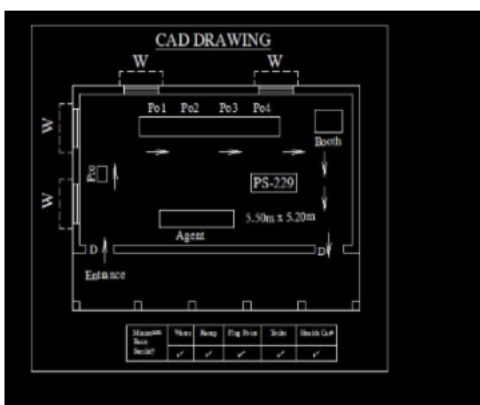

নির্বাচক নিবন্ধন আধিকারিকের স্বাক্ষর

Nazri Naksha

Google Map View

Polling Station Building Front View

Polling Station Front View

Cad View

Key MAP View

1 নাম : নুরাবুল সেখ পিতার নাম: আব্দুল বারী সেখ বাড়ির নং : n0071 বয়স : 43 লিঙ্গ : পুরুষ	MWR2219418 ফটো উপলব্ধ	2 নাম : উমরাতন স্বামীর নাম: আব্দুল বারী সেখ বাড়ির নং : n0071 বয়স : 72 লিঙ্গ : মহিলা	WB/09/060/459313 ফটো উপলব্ধ	3 নাম : সেলিনা খাতুন স্বামীর নাম: হাবিবুর রহমান বাড়ির নং : n0070 বয়স : 31 লিঙ্গ : মহিলা	ZQN1680479 ফটো উপলব্ধ
4 নাম : হাবিবুর রহমান পিতার নাম: জোবায়ের রহমান বাড়ির নং : n0070 বয়স : 28 লিঙ্গ : পুরুষ	ZQN1225747 ফটো উপলব্ধ	5 নাম : আসাদুল সেখ পিতার নাম: আব্দুস সামাদ সেখ বাড়ির নং : n0070 বয়স : 52 লিঙ্গ : পুরুষ	WB/09/060/459333 ফটো উপলব্ধ	6 নাম : অবাইদুল সেখ পিতার নাম: আব্দুস সামাদ সেখ বাড়ির নং : n0070 বয়স : 53 লিঙ্গ : পুরুষ	WB/09/060/459332 ফটো উপলব্ধ
7 নাম : মো সাইফুল ইসলাম পিতার নাম: আব্দুস সামাদ সেখ বাড়ির নং : n0070 বয়স : 55 লিঙ্গ : পুরুষ	WB/09/060/459330 ফটো উপলব্ধ	8 নাম : সাদিনা খাতুন স্বামীর নাম: আসরাফুল ইসলাম বাড়ির নং : n0070 বয়স : 36 লিঙ্গ : মহিলা	ZQN1225663 ফটো উপলব্ধ	9 নাম : আসরাফুল ইসলাম পিতার নাম: আব্দুস সামাদ সেখ বাড়ির নং : n0070 বয়স : 45 লিঙ্গ : পুরুষ	ZQN1225655 ফটো উপলব্ধ
10 নাম : ফতেমা বেওয়া স্বামীর নাম: আব্দুস সামাদ সেখ বাড়ির নং : n0070 বয়স : 69 লিঙ্গ : মহিলা	WB/09/060/459329 ফটো উপলব্ধ	11 নাম : নুরেছা খাতুন স্বামীর নাম: মনিরুল সেখ বাড়ির নং : n0067 বয়স : 39 লিঙ্গ : মহিলা	MWR2520625 ফটো উপলব্ধ	12 নাম : মোহাম্মদ আনোয়ার হোসেন পিতার নাম: আবুল হাসান সেখ বাড়ির নং : n0067 বয়স : 49 লিঙ্গ : মহিলা	ZQN2867562 ফটো উপলব্ধ
13 নাম : ঝাটু সেখ মায়ের নাম: রাহেলা বেগম বাড়ির নং : n0086 বয়স : 44 লিঙ্গ : পুরুষ	MWR2358075 ফটো উপলব্ধ	14 নাম : হাবিবুর সেখ পিতার নাম: কিসমত সেখ বাড়ির নং : n0085 বয়স : 36 লিঙ্গ : পুরুষ	ZQN1226463 ফটো উপলব্ধ	15 নাম : হাবিরন বিবি স্বামীর নাম: কিসমত সেখ বাড়ির নং : n0085 বয়স : 56 লিঙ্গ : মহিলা	WB/09/060/459202 ফটো উপলব্ধ
16 নাম : কিসমত সেখ পিতার নাম: এফরাজ সেখ বাড়ির নং : n0085 বয়স : 61 লিঙ্গ : পুরুষ	WB/09/060/459201 ফটো উপলব্ধ	17 নাম : চাহাতন বেওয়া স্বামীর নাম: এফরাজ সেখ বাড়ির নং : n0085 বয়স : 91 লিঙ্গ : মহিলা	WB/09/060/459200 ফটো উপলব্ধ	18 নাম : সোনাভানু খাতুন পিতার নাম: হামিদুল সেখ বাড়ির নং : n0210 বয়স : 37 লিঙ্গ : মহিলা	ZQN1226638 ফটো উপলব্ধ
19 নাম : মনিরুল ইসলাম পিতার নাম: রেজাউল মণ্ডল বাড়ির নং : n0208 বয়স : 39 লিঙ্গ : পুরুষ	MWR2591063 ফটো উপলব্ধ	20 নাম : রুবেল ইসলাম পিতার নাম: আইনুল সেখ বাড়ির নং : n0047 বয়স : 31 লিঙ্গ : পুরুষ	ZQN1680602 ফটো উপলব্ধ	21 নাম : সাহানাজ বেগম স্বামীর নাম: কাফিলুদ্দিন সেখ বাড়ির নং : n0047 বয়স : 34 লিঙ্গ : মহিলা	MWR2606523 ফটো উপলব্ধ
22 নাম : মোসগা ফাইসুরা বিবি স্বামীর নাম: এনাবুল সেখ বাড়ির নং : n0047 বয়স : 43 লিঙ্গ : মহিলা	MWR2219384 ফটো উপলব্ধ	23 নাম : ফেদসা স্বামীর নাম: আয়নুল সেখ বাড়ির নং : n0047 বয়স : 53 লিঙ্গ : মহিলা	WB/09/060/459381 ফটো উপলব্ধ	24 নাম : সিরাজুল ইসলাম পিতার নাম: আবুল কালাম সেখ বাড়ির নং : n0047 বয়স : 31 লিঙ্গ : পুরুষ	ZQN1546332 ফটো উপলব্ধ
25 নাম : সেরিনা বিবি স্বামীর নাম: আবুল কালাম সেখ বাড়ির নং : n0047 বয়স : 63 লিঙ্গ : মহিলা	ZQN2226074 ফটো উপলব্ধ	26 নাম : নাবেজান বেওয়া পিতার নাম: ইজ্জত মোল্লা বাড়ির নং : n0165 বয়স : 63 লিঙ্গ : মহিলা	WB/09/060/459025 ফটো উপলব্ধ	27 নাম : আবেদা খাতুন বিবি স্বামীর নাম: মোঃ লালু মোল্লা বাড়ির নং : n0164 বয়স : 38 লিঙ্গ : মহিলা	MWR2686715 ফটো উপলব্ধ
28 নাম : পারভিনা বিবি স্বামীর নাম: আবু তালেব মোল্লা বাড়ির নং : n0164 বয়স : 39 লিঙ্গ : মহিলা	MWR2611317 ফটো উপলব্ধ	29 নাম : হাসিবুল মোল্লা পিতার নাম: হবি মোল্লা বাড়ির নং : n0164 বয়স : 39 লিঙ্গ : পুরুষ	MWR2520484 ফটো উপলব্ধ	30 নাম : সুবরাতন খাতুন স্বামীর নাম: মিরাজুল মোল্লা বাড়ির নং : n0002 বয়স : 39 লিঙ্গ : মহিলা	MWR2455558 ফটো উপলব্ধ