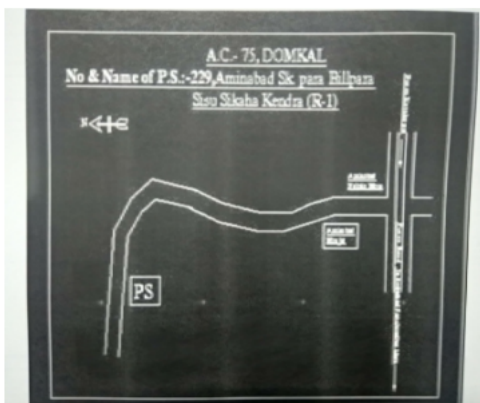

Nazri Naksha