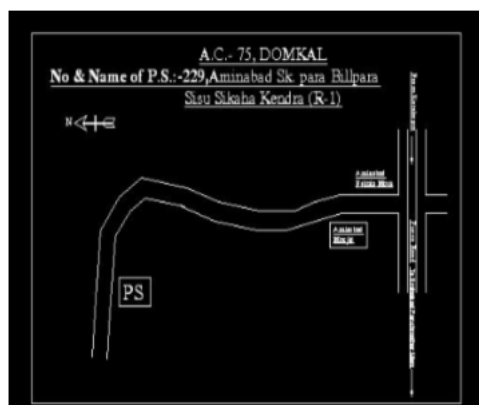

নির্বাচক নিবন্ধন আধিকারিকের স্বাক্ষর

Nazri Naksha

Google Map View

Polling Station Building Front View

Polling Station Front View

Cad View

Key MAP View

1 নাম : নুরাবুল সেখ পিতার নাম: আব্দুল বারী সেখ বাড়ির নং : n0071 বয়স : 43 লিঙ্গ : পুরুষ	MWR2219418 ফটো উপলব্ধ	2 নাম : উমরাতন স্বামীর নাম: আব্দুল বারী সেখ বাড়ির নং : n0071 বয়স : 72 লিঙ্গ : মহিলা	WB/09/060/459313 ফটো উপলব্ধ	3 নাম : সেলিনা খাতুন স্বামীর নাম: হাবিবুর রহমান বাড়ির নং : n0070 বয়স : 31 লিঙ্গ : মহিলা	ZQN1680479 ফটো উপলব্ধ
4 নাম : হাবিবুর রহমান পিতার নাম: জোবায়ের রহমান বাড়ির নং : n0070 বয়স : 28 লিঙ্গ : পুরুষ	ZQN1225747 ফটো উপলব্ধ	5 নাম : আসাদুল সেখ পিতার নাম: আব্দুস সামাদ সেখ বাড়ির নং : n0070 বয়স : 52 লিঙ্গ : পুরুষ	WB/09/060/459333 ফটো উপলব্ধ	6 নাম : অবাইদুল সেখ পিতার নাম: আব্দুস সামাদ সেখ বাড়ির নং : n0070 বয়স : 53 লিঙ্গ : পুরুষ	WB/09/060/459332 ফটো উপলব্ধ
7 নাম : মো সাইফুল ইসলাম পিতার নাম: আব্দুস সামাদ সেখ বাড়ির নং : n0070 বয়স : 55 লিঙ্গ : পুরুষ	WB/09/060/459330 ফটো উপলব্ধ	8 নাম : সাদিনা খাতুন স্বামীর নাম: আসরাফুল ইসলাম বাড়ির নং : n0070 বয়স : 36 লিঙ্গ : মহিলা	ZQN1225663 ফটো উপলব্ধ	9 নাম : আসরাফুল ইসলাম পিতার নাম: আব্দুস সামাদ সেখ বাড়ির নং : n0070 বয়স : 45 লিঙ্গ : পুরুষ	ZQN1225655 ফটো উপলব্ধ
10 নাম : ফতেমা বেওয়া স্বামীর নাম: আব্দুস সামাদ সেখ বাড়ির নং : n0070 বয়স : 69 লিঙ্গ : মহিলা	WB/09/060/459329 ফটো উপলব্ধ	11 নাম : নুরেছা খাতুন স্বামীর নাম: মনিরুল সেখ বাড়ির নং : n0067 বয়স : 39 লিঙ্গ : মহিলা	MWR2520625 ফটো উপলব্ধ	12 নাম : মোহাম্মদ আনোয়ার হোসেন পিতার নাম: আবুল হাসান সেখ বাড়ির নং : n0067 বয়স : 49 লিঙ্গ : মহিলা	ZQN2867562 ফটো উপলব্ধ
13 নাম : ঝাটু সেখ মায়ের নাম: রাহেলা বেগম বাড়ির নং : n0086 বয়স : 44 লিঙ্গ : পুরুষ	MWR2358075 ফটো উপলব্ধ	14 নাম : হাবিবুর সেখ পিতার নাম: কিসমত সেখ বাড়ির নং : n0085 বয়স : 36 লিঙ্গ : পুরুষ	ZQN1226463 ফটো উপলব্ধ	15 নাম : হাবিরন বিবি স্বামীর নাম: কিসমত সেখ বাড়ির নং : n0085 বয়স : 56 লিঙ্গ : মহিলা	WB/09/060/459202 ফটো উপলব্ধ
16 নাম : কিসমত সেখ পিতার নাম: এফরাজ সেখ বাড়ির নং : n0085 বয়স : 61 লিঙ্গ : পুরুষ	WB/09/060/459201 ফটো উপলব্ধ	17 নাম : চাহাতন বেওয়া স্বামীর নাম: এফরাজ সেখ বাড়ির নং : n0085 বয়স : 91 লিঙ্গ : মহিলা	WB/09/060/459200 ফটো উপলব্ধ	18 নাম : সোনাভানু খাতুন পিতার নাম: হামিদুল সেখ বাড়ির নং : n0210 বয়স : 37 লিঙ্গ : মহিলা	ZQN1226638 ফটো উপলব্ধ
19 নাম : মনিরুল ইসলাম পিতার নাম: রেজাউল মণ্ডল বাড়ির নং : n0208 বয়স : 39 লিঙ্গ : পুরুষ	MWR2591063 ফটো উপলব্ধ	20 নাম : রুবেল ইসলাম পিতার নাম: আইনুল সেখ বাড়ির নং : n0047 বয়স : 31 লিঙ্গ : পুরুষ	ZQN1680602 ফটো উপলব্ধ	21 নাম : সাহানাজ বেগম স্বামীর নাম: কাফিলুদ্দিন সেখ বাড়ির নং : n0047 বয়স : 34 লিঙ্গ : মহিলা	MWR2606523 ফটো উপলব্ধ
22 নাম : মোসগা ফাইসুরা বিবি স্বামীর নাম: এনাবুল সেখ বাড়ির নং : n0047 বয়স : 43 লিঙ্গ : মহিলা	MWR2219384 ফটো উপলব্ধ	23 নাম : ফেদসা স্বামীর নাম: আয়নুল সেখ বাড়ির নং : n0047 বয়স : 53 লিঙ্গ : মহিলা	WB/09/060/459381 ফটো উপলব্ধ	24 নাম : সিরাজুল ইসলাম পিতার নাম: আবুল কালাম সেখ বাড়ির নং : n0047 বয়স : 31 লিঙ্গ : পুরুষ	ZQN1546332 ফটো উপলব্ধ
25 নাম : সেরিনা বিবি স্বামীর নাম: আবুল কালাম সেখ বাড়ির নং : n0047 বয়স : 63 লিঙ্গ : মহিলা	ZQN2226074 ফটো উপলব্ধ	26 নাম : নাবেজান বেওয়া পিতার নাম: ইজ্জত মোল্লা বাড়ির নং : n0165 বয়স : 63 লিঙ্গ : মহিলা	WB/09/060/459025 ফটো উপলব্ধ	27 নাম : আবেদা খাতুন বিবি স্বামীর নাম: মোঃ লালু মোল্লা বাড়ির নং : n0164 বয়স : 38 লিঙ্গ : মহিলা	MWR2686715 ফটো উপলব্ধ
28 নাম : পারভিনা বিবি স্বামীর নাম: আবু তালেব মোল্লা বাড়ির নং : n0164 বয়স : 39 লিঙ্গ : মহিলা	MWR2611317 ফটো উপলব্ধ	29 নাম : হাসিবুল মোল্লা পিতার নাম: হবি মোল্লা বাড়ির নং : n0164 বয়স : 39 লিঙ্গ : পুরুষ	MWR2520484 ফটো উপলব্ধ	30 নাম : সুবরাতন খাতুন স্বামীর নাম: মিরাজুল মোল্লা বাড়ির নং : n0002 বয়স : 39 লিঙ্গ : মহিলা	MWR2455558 ফটো উপলব্ধ