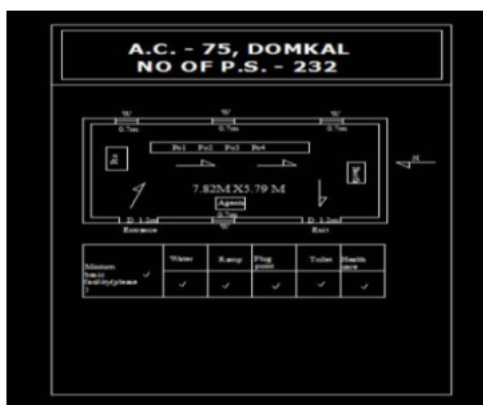

নির্বাচক নিবন্ধন আধিকারিকের স্বাক্ষর

Nazri Naksha

Google Map View

Polling Station Building Front View

Polling Station Front View

Cad View

Key MAP View

|  |                                |   |                                |  |                                |
|--|--------------------------------|---|--------------------------------|--|--------------------------------|
| 1<br>নাম : মর্জিনা বিবি<br>স্বামীর নাম: কামালউদ্দিন বিশ্বাস<br>বাড়ির নং : n0108<br>বয়স : 49 লিঙ্গ : মহিলা              | MWR2132645<br>ফটো উপলব্ধ       | 2<br>নাম : আমানুল্লা বিশ্বাস<br>পিতার নাম: জামালুদ্দিন বিশ্বাস<br>বাড়ির নং : n0108<br>বয়স : 48 লিঙ্গ : পুরুষ          | ZQN2237956<br>ফটো উপলব্ধ       | 3<br>নাম : কামাল উদ্দিন বিশ্বাস<br>পিতার নাম: জামাল উদ্দিন বিশ্বাস<br>বাড়ির নং : n0108<br>বয়স : 51 লিঙ্গ : পুরুষ     | WB/09/060/468069<br>ফটো উপলব্ধ |
| 4<br>নাম : আছিয়া বিবি<br>স্বামীর নাম: জামাল উদ্দিন বিশ্বাস<br>বাড়ির নং : n0108<br>বয়স : 83 লিঙ্গ : মহিলা              | WB/09/060/468067<br>ফটো উপলব্ধ | 5<br>নাম : মমতাজ মণ্ডল<br>স্বামীর নাম: তোফাজ্জেল মণ্ডল<br>বাড়ির নং : 3<br>বয়স : 38 লিঙ্গ : মহিলা                      | SRA1416841<br>ফটো উপলব্ধ       | 6<br>নাম : তোফাজ্জেল মণ্ডল<br>পিতার নাম: আকছাদ মণ্ডল<br>বাড়ির নং : n0107<br>বয়স : 50 লিঙ্গ : পুরুষ                   | MMQ2686780<br>ফটো উপলব্ধ       |
| 7<br>নাম : সোনালী খাতুন<br>স্বামীর নাম: হায়দার আলি বিশ্বাস<br>বাড়ির নং : n0107<br>বয়স : 33 লিঙ্গ : মহিলা              | ZQN1682145<br>ফটো উপলব্ধ       | 8<br>নাম : সিরিনা খাতুন<br>স্বামীর নাম: মোঃ মিজানুর রহমান<br>বাড়ির নং : এন0081<br>বয়স : 33 লিঙ্গ : মহিলা              | ZQN1410463<br>ফটো উপলব্ধ       | 9<br>নাম : নসিমা খাতুন<br>স্বামীর নাম: সোনো বিবি<br>বাড়ির নং : n0107<br>বয়স : 33 লিঙ্গ : মহিলা                       | ZQN1342393<br>ফটো উপলব্ধ       |
| 10<br>নাম : সানোরা বিবি<br>স্বামীর নাম: আজমত সেখ<br>বাড়ির নং : n0134<br>বয়স : 81 লিঙ্গ : মহিলা                         | MWR0912097<br>ফটো উপলব্ধ       | 11<br>নাম : নওসাদ আলী<br>পিতার নাম: আবছার আলী<br>বাড়ির নং : n0122<br>বয়স : 63 লিঙ্গ : পুরুষ                           | WB/09/060/468157<br>ফটো উপলব্ধ | 12<br>নাম : সালাউদ্দিন মণ্ডল<br>পিতার নাম: আলাউদ্দিন মণ্ডল<br>বাড়ির নং : n0023<br>বয়স : 30 লিঙ্গ : পুরুষ             | ZQN1681998<br>ফটো উপলব্ধ       |
| 13<br>নাম : জেদী খাতুন<br>স্বামীর নাম: জিয়াউর রহমান বিশ্বাস<br>বাড়ির নং : n0095<br>বয়স : 42 লিঙ্গ : মহিলা             | MWR2456119<br>ফটো উপলব্ধ       | 14<br>নাম : তানজিলা খাতুন বিবি<br>স্বামীর নাম: মোঃ মজিবুর রহমান বিশ্বাস<br>বাড়ির নং : n0095<br>বয়স : 30 লিঙ্গ : মহিলা | ZQN1682046<br>ফটো উপলব্ধ       | 15<br>নাম : বিনা খাতুন বিবি<br>স্বামীর নাম: মোহম্মদ মিরাজুল হক বিশ্বাস<br>বাড়ির নং : n0039<br>বয়স : 30 লিঙ্গ : মহিলা | ZQN1682152<br>ফটো উপলব্ধ       |
| 16<br>নাম : মোঃ এনাফুল হক বিশ্বাস<br>পিতার নাম: মোঃ ছিয়া তুল্লা বিশ্বাস<br>বাড়ির নং : n0039<br>বয়স : 40 লিঙ্গ : পুরুষ | MWR2360618<br>ফটো উপলব্ধ       | 17<br>নাম : সরিফুল ইসলাম মন্ডল<br>পিতার নাম: জহিরুদ্দিন মন্ডল<br>বাড়ির নং : n0039<br>বয়স : 52 লিঙ্গ : পুরুষ           | MWR2521698<br>ফটো উপলব্ধ       | 18<br>নাম : সরিফুল ইসলাম<br>পিতার নাম: ছিয়াতুল্লা বিশ্বাস<br>বাড়ির নং : n0039<br>বয়স : 35 লিঙ্গ : পুরুষ             | ZQN1279546<br>ফটো উপলব্ধ       |
| 19<br>নাম : মনোয়ারা বিবি<br>স্বামীর নাম: ছিয়াতুল্লা বিশ্বাস<br>বাড়ির নং : n0039<br>বয়স : 69 লিঙ্গ : মহিলা            | WB/09/060/468087<br>ফটো উপলব্ধ | 20<br>নাম : ফিরোজা খাতুন বিবি<br>স্বামীর নাম: বাবর আলী<br>বাড়ির নং : n0012<br>বয়স : 38 লিঙ্গ : মহিলা                  | MWR2688208<br>ফটো উপলব্ধ       | 21<br>নাম : মোঃ বাবর আলি<br>স্বামীর নাম: সহিমা বেওয়া<br>বাড়ির নং : n0012<br>বয়স : 39 লিঙ্গ : পুরুষ                  | MWR2456176<br>ফটো উপলব্ধ       |
| 22<br>নাম : মনোয়ারা বিবি<br>স্বামীর নাম: সাইফুল মণ্ডল<br>বাড়ির নং : n0012<br>বয়স : 49 লিঙ্গ : মহিলা                   | MWR2132751<br>ফটো উপলব্ধ       | 23<br>নাম : সাফু মণ্ডল<br>পিতার নাম: আকালী মণ্ডল<br>বাড়ির নং : n0012<br>বয়স : 53 লিঙ্গ : পুরুষ                        | WB/09/060/468184<br>ফটো উপলব্ধ | 24<br>নাম : সহিমা বিবি<br>স্বামীর নাম: মণ্ডল আকালী<br>বাড়ির নং : n0012<br>বয়স : 78 লিঙ্গ : মহিলা                     | WB/09/060/468183<br>ফটো উপলব্ধ |
| 25<br>নাম : লতিফন খাতুন বিবি<br>স্বামীর নাম: মোঃ রজব আলি মণ্ডল<br>বাড়ির নং : n0006<br>বয়স : 34 লিঙ্গ : মহিলা           | ZQN1279587<br>ফটো উপলব্ধ       | 26<br>নাম : ইন্দীশ আলী<br>পিতার নাম: আকালী মন্ডল<br>বাড়ির নং : n0006<br>বয়স : 37 লিঙ্গ : পুরুষ                        | MWR2688372<br>ফটো উপলব্ধ       | 27<br>নাম : মিলাজুল হক<br>স্বামীর নাম: দিফল মালিখা<br>বাড়ির নং : n0006<br>বয়স : 32 লিঙ্গ : মহিলা                     | ZQN1682160<br>ফটো উপলব্ধ       |
| 28<br>নাম : নফল মালিখা<br>পিতার নাম: আকালি মালিখা<br>বাড়ির নং : n0006<br>বয়স : 48 লিঙ্গ : পুরুষ                        | MWR2688554<br>ফটো উপলব্ধ       | 29<br>নাম : মমতাজ বিবি<br>স্বামীর নাম: সবকত আলী মণ্ডল<br>বাড়ির নং : n0006<br>বয়স : 61 লিঙ্গ : মহিলা                   | WB/09/060/468191<br>ফটো উপলব্ধ | 30<br>নাম : কহিনুর বিবি<br>স্বামীর নাম: হামেদ আলি সেখ<br>বাড়ির নং : n0163<br>বয়স : 56 লিঙ্গ : মহিলা                  | WB/09/060/465291<br>ফটো উপলব্ধ |