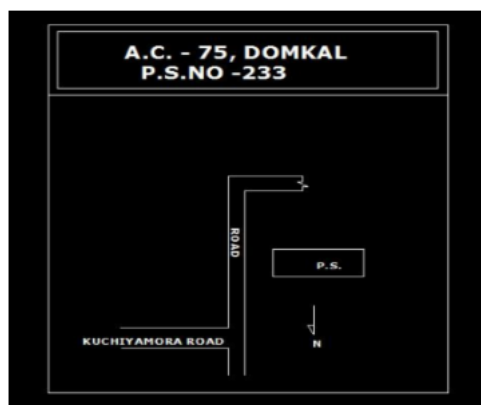

নির্বাচক নিবন্ধন আধিকারিকের স্বাক্ষর

Nazri Naksha

Google Map View

Polling Station Building Front View

Polling Station Front View

Cad View

Key MAP View

1 নাম : জিয়রুল মন্ডল পিতার নাম: মজিবর রহমান বাড়ির নং : n0122 বয়স : 40 লিঙ্গ : পুরুষ	ZQN1280379 ফটো উপলব্ধ	2 নাম : মুরসেলিম মণ্ডল পিতার নাম: সাজেদুল মণ্ডল বাড়ির নং : n0122 বয়স : 31 লিঙ্গ : পুরুষ	ZQN1682327 ফটো উপলব্ধ	3 নাম : পারুলা বিবি স্বামীর নাম: সাজেদুল মণ্ডল বাড়ির নং : n0122 বয়স : 50 লিঙ্গ : মহিলা	WB/09/060/471231 ফটো উপলব্ধ
4 নাম : সজেদুল মণ্ডল পিতার নাম: ফড মন্ডল বাড়ির নং : n0122 বয়স : 53 লিঙ্গ : পুরুষ	ZQN2779882 ফটো উপলব্ধ	5 নাম : আমিরন বিবি স্বামীর নাম: মজিবর মন্ডল বাড়ির নং : n0122 বয়স : 63 লিঙ্গ : মহিলা	ZQN2242410 ফটো উপলব্ধ	6 নাম : আলকুমা খাতুন বিবি স্বামীর নাম: নাজবুল মন্ডল বাড়ির নং : n0008 বয়স : 39 লিঙ্গ : মহিলা	MWR2688836 ফটো উপলব্ধ
7 নাম : জামিরুল বিবি স্বামীর নাম: বাচেন মণ্ডল বাড়ির নং : n0008 বয়স : 51 লিঙ্গ : মহিলা	ZQN2242600 ফটো উপলব্ধ	8 নাম : বাচেন মণ্ডল পিতার নাম: আমেরুদ্দিন মণ্ডল বাড়ির নং : n0008 বয়স : 56 লিঙ্গ : পুরুষ	WB/09/060/471193 ফটো উপলব্ধ	9 নাম : রাকিবুল ইসলাম পিতার নাম: মহাসীন আলি মণ্ডল বাড়ির নং : n0006 বয়স : 34 লিঙ্গ : পুরুষ	ZQN1280429 ফটো উপলব্ধ
10 নাম : রুনু বিবি স্বামীর নাম: মাসাদুল মণ্ডল বাড়ির নং : n0006 বয়স : 36 লিঙ্গ : মহিলা	ZQN1280239 ফটো উপলব্ধ	11 নাম : মাসাদুল মন্ডল পিতার নাম: মহাসেন আলী মন্ডল বাড়ির নং : n0006 বয়স : 44 লিঙ্গ : পুরুষ	MWR2360220 ফটো উপলব্ধ	12 নাম : মহাসেন আলি মণ্ডল পিতার নাম: আমেরুদ্দিন মণ্ডল বাড়ির নং : n0006 বয়স : 73 লিঙ্গ : পুরুষ	WB/09/060/471174 ফটো উপলব্ধ
13 নাম : বয়নুদ্দিন সেখ পিতার নাম: জমিরুদ্দিন সেখ বাড়ির নং : n0124 বয়স : 53 লিঙ্গ : পুরুষ	WB/09/060/471395 ফটো উপলব্ধ	14 নাম : রিজিয়া বিবি স্বামীর নাম: জমিরুদ্দিন মণ্ডল বাড়ির নং : n0124 বয়স : 75 লিঙ্গ : মহিলা	WB/09/060/471394 ফটো উপলব্ধ	15 নাম : আরজুমা বিবি স্বামীর নাম: বাবর আলি হালসানা বাড়ির নং : n0112 বয়স : 51 লিঙ্গ : মহিলা	WB/09/060/471380 ফটো উপলব্ধ
16 নাম : সমসের আলি মালিঠা পিতার নাম: আব্দুল আজিজ মালিঠা বাড়ির নং : n0038 বয়স : 42 লিঙ্গ : পুরুষ	MWR2359941 ফটো উপলব্ধ	17 নাম : ফুলটুরা বিবি স্বামীর নাম: সমসের আলি মালিঠা বাড়ির নং : n0038 বয়স : 49 লিঙ্গ : মহিলা	MWR2359933 ফটো উপলব্ধ	18 নাম : আকলিমা খাতুন পিতার নাম: আব্দুল জলিল মালিঠা বাড়ির নং : n0088 বয়স : 37 লিঙ্গ : মহিলা	ZQN0855528 ফটো উপলব্ধ
19 নাম : মতিউর রহমান মণ্ডল পিতার নাম: হারান মণ্ডল বাড়ির নং : n0015 বয়স : 60 লিঙ্গ : পুরুষ	ZQN2242543 ফটো উপলব্ধ	20 নাম : আনসার আলি বিশ্বাস পিতার নাম: বানাভুল্লা বিশ্বাস বাড়ির নং : n0041 বয়স : 64 লিঙ্গ : পুরুষ	ZQN2185981 ফটো উপলব্ধ	21 নাম : চম্পা খাতুন বিবি স্বামীর নাম: সেলিম মন্ডল বাড়ির নং : n0036 বয়স : 36 লিঙ্গ : মহিলা	MWR2689032 ফটো উপলব্ধ
22 নাম : সকেনা বিবি স্বামীর নাম: আব্দুস সামাদ মন্ডল বাড়ির নং : n0036 বয়স : 71 লিঙ্গ : মহিলা	ZQN2242691 ফটো উপলব্ধ	23 নাম : সপুরা বিবি স্বামীর নাম: আবদুস সালাম মণ্ডল বাড়ির নং : n0036 বয়স : 69 লিঙ্গ : মহিলা	WB/09/060/471119 ফটো উপলব্ধ	24 নাম : মোঃ গোলাম কুদ্দুস পিতার নাম: আব্দুল করিম মণ্ডল বাড়ির নং : n0075 বয়স : 70 লিঙ্গ : পুরুষ	WB/09/060/471041 ফটো উপলব্ধ
25 নাম : সমেজান বিবি স্বামীর নাম: লছিমুদ্দিন বাড়ির নং : n0067 বয়স : 49 লিঙ্গ : মহিলা	MWR2360485 ফটো উপলব্ধ	26 নাম : নাজমিনা বিবি স্বামীর নাম: মোঃ রাজেশ আলী বাড়ির নং : n0163 বয়স : 30 লিঙ্গ : মহিলা	ZQN1682368 ফটো উপলব্ধ	27 নাম : আঞ্জুরা বিবি স্বামীর নাম: সাদেক আলী সেখ বাড়ির নং : n0163 বয়স : 57 লিঙ্গ : মহিলা	WB/09/060/471362 ফটো উপলব্ধ
28 নাম : মোঃ গোলাম মোস্তাফা পিতার নাম: মোঃ গোলাম কুদ্দুস বাড়ির নং : n0075 বয়স : 39 লিঙ্গ : পুরুষ	MWR2521912 ফটো উপলব্ধ	29 নাম : মোঃ গোলাম মোস্তাজা পিতার নাম: মোঃ গোলাম কুদ্দুস বাড়ির নং : n0075 বয়স : 44 লিঙ্গ : পুরুষ	MWR1636224 ফটো উপলব্ধ	30 নাম : রজিফা বিবি স্বামীর নাম: মাসেরুদ্দিন মণ্ডল বাড়ির নং : n0023 বয়স : 63 লিঙ্গ : মহিলা	WB/09/060/471134 ফটো উপলব্ধ