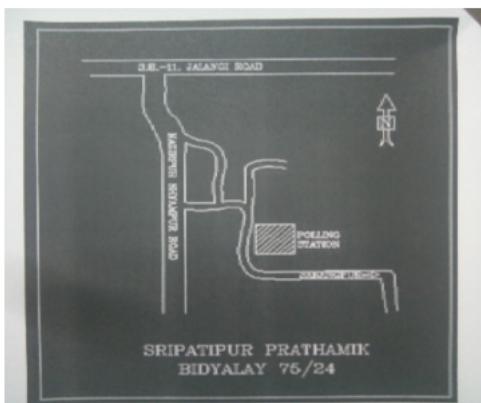

Nazri Naksha