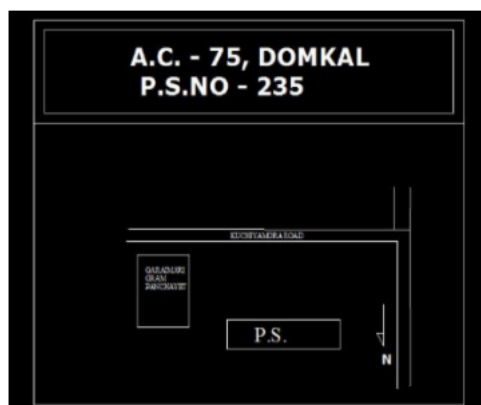

নির্বাচক নিবন্ধন আধিকারিকের স্বাক্ষর

Nazri Naksha

Google Map View

Polling Station Building Front View

Polling Station Front View

Cad View

Key MAP View

1 নাম : হোসেন আলী মণ্ডল পিতার নাম: শুকুর আলি মণ্ডল বাড়ির নং : n0159 বয়স : 34 লিঙ্গ : পুরুষ	ZQN1342591	ফটো উপলব্ধ	2 নাম : সামসুল পিতার নাম: শুকুর আলী মণ্ডল বাড়ির নং : n0159 বয়স : 31 লিঙ্গ : পুরুষ	ZQN1761600	ফটো উপলব্ধ	3 নাম : শুকুর আলী মণ্ডল পিতার নাম: ইসার আলী মণ্ডল বাড়ির নং : n0159 বয়স : 63 লিঙ্গ : পুরুষ	MWR1595347	ফটো উপলব্ধ
4 নাম : আসরাফুল ইসলাম মণ্ডল পিতার নাম: সাইফুদ্দীন মণ্ডল বাড়ির নং : n0159 বয়স : 52 লিঙ্গ : পুরুষ	WB/09/060/474503	ফটো উপলব্ধ	5 নাম : সৃজিলা খাতুন বিবি স্বামীর নাম: মিনারুল ইসলাম মণ্ডল বাড়ির নং : n0159 বয়স : 44 লিঙ্গ : মহিলা	ZQN1230390	ফটো উপলব্ধ	6 নাম : সাগরা বিবি স্বামীর নাম: আব্দুল্লা মন্ডল বাড়ির নং : n0073 বয়স : 43 লিঙ্গ : মহিলা	MWR2220283	ফটো উপলব্ধ
7 নাম : আব্দুল্লা মন্ডল পিতার নাম: আবদুল মোতালেব মন্ডল বাড়ির নং : n0073 বয়স : 46 লিঙ্গ : পুরুষ	MWR2220275	ফটো উপলব্ধ	8 নাম : মমতাজ বিবি স্বামীর নাম: আবদুল মোতালেব মণ্ডল বাড়ির নং : n0073 বয়স : 73 লিঙ্গ : মহিলা	WB/09/060/474541	ফটো উপলব্ধ	9 নাম : বেবী নাজমিন খাতুন স্বামীর নাম: সানজির মন্ডল বাড়ির নং : n0070 বয়স : 29 লিঙ্গ : মহিলা	ZQN1761923	ফটো উপলব্ধ
10 নাম : পারভীনা বিবি স্বামীর নাম: সোলেমান মন্ডল বাড়ির নং : n0070 বয়স : 41 লিঙ্গ : মহিলা	MWR2522290	ফটো উপলব্ধ	11 নাম : মোঃ আব্দুল আওয়াল মণ্ডল পিতার নাম: রমজান মণ্ডল বাড়ির নং : n0070 বয়স : 35 লিঙ্গ : পুরুষ	ZQN1421510	ফটো উপলব্ধ	12 নাম : সোলেমান মন্ডল পিতার নাম: রমজান মন্ডল বাড়ির নং : n0070 বয়স : 53 লিঙ্গ : পুরুষ	ZQN2319960	ফটো উপলব্ধ
13 নাম : মাদার আলী সেখ পিতার নাম: মোছাদ সেখ বাড়ির নং : n0072 বয়স : 71 লিঙ্গ : পুরুষ	WB/09/060/474689	ফটো উপলব্ধ	14 নাম : মাজেদা বেওয়া স্বামীর নাম: কেবামত সেখ বাড়ির নং : n0072 বয়স : 86 লিঙ্গ : মহিলা	WB/09/060/474776	ফটো উপলব্ধ	15 নাম : চাঁদমন বিবি স্বামীর নাম: সাইফুদ্দীন মণ্ডল বাড়ির নং : n0159 বয়স : 76 লিঙ্গ : মহিলা	WB/09/060/474499	ফটো উপলব্ধ
16 নাম : আলিয়া বিবি মণ্ডল স্বামীর নাম: আব্বাস আলি মণ্ডল বাড়ির নং : n0128 বয়স : 37 লিঙ্গ : মহিলা	ZQN1230044	ফটো উপলব্ধ	17 নাম : আব্বাস আলি মণ্ডল পিতার নাম: নাদের আলী মণ্ডল বাড়ির নং : n0128 বয়স : 50 লিঙ্গ : পুরুষ	WB/09/060/474485	ফটো উপলব্ধ	18 নাম : বাবর আলি মন্ডল পিতার নাম: আব্দুল কাদের মন্ডল বাড়ির নং : n0127 বয়স : 55 লিঙ্গ : পুরুষ	ZQN2243699	ফটো উপলব্ধ
19 নাম : ইনজানফোন বিবি স্বামীর নাম: আবদুল কাদের মণ্ডল বাড়ির নং : n0127 বয়স : 81 লিঙ্গ : মহিলা	WB/09/060/474496	ফটো উপলব্ধ	20 নাম : সামসুল্লাহার বিবি স্বামীর নাম: মহাফুল মণ্ডল বাড়ির নং : n0098 বয়স : 56 লিঙ্গ : মহিলা	WB/09/060/474460	ফটো উপলব্ধ	21 নাম : মহাফুল মণ্ডল পিতার নাম: আরেজুল্লা মণ্ডল বাড়ির নং : n0098 বয়স : 61 লিঙ্গ : পুরুষ	MWR0925586	ফটো উপলব্ধ
22 নাম : আবদুল মাবুদ মণ্ডল পিতার নাম: খোদাবক্স মণ্ডল বাড়ির নং : n0086 বয়স : 56 লিঙ্গ : পুরুষ	MWR1598481	ফটো উপলব্ধ	23 নাম : বন্টু মণ্ডল পিতার নাম: সাইফুদ্দিন মণ্ডল বাড়ির নং : n0073 বয়স : 31 লিঙ্গ : পুরুষ	ZQN1761931	ফটো উপলব্ধ	24 নাম : সেন্টু মোল্লা পিতার নাম: মালেকউদ্দীন মোল্লা বাড়ির নং : n0041 বয়স : 56 লিঙ্গ : পুরুষ	WB/09/060/474673	ফটো উপলব্ধ
25 নাম : মোঃ মাইনুল সেখ পিতার নাম: মোঃ আকমান সেখ বাড়ির নং : n0040 বয়স : 36 লিঙ্গ : পুরুষ	ZQN1052992	ফটো উপলব্ধ	26 নাম : সাহেদা বিবি স্বামীর নাম: আকমান সেখ বাড়ির নং : n0040 বয়স : 61 লিঙ্গ : মহিলা	WB/09/060/474793	ফটো উপলব্ধ	27 নাম : সাবির মোল্লা পিতার নাম: কামরুল মোল্লা বাড়ির নং : n0155 বয়স : 36 লিঙ্গ : পুরুষ	ZQN1421643	ফটো উপলব্ধ
28 নাম : আরজিয়া বিবি স্বামীর নাম: কামরুল মোল্লা বাড়ির নং : n0155 বয়স : 51 লিঙ্গ : মহিলা	ZQN2243434	ফটো উপলব্ধ	29 নাম : কামরুল মোল্লা পিতার নাম: একানুদ্দীন মোল্লা বাড়ির নং : n0155 বয়স : 54 লিঙ্গ : পুরুষ	ZQN2784015	ফটো উপলব্ধ	30 নাম : জহুরা বেওয়া স্বামীর নাম: আলআউদ্দিন সেখ বাড়ির নং : n0029 বয়স : 64 লিঙ্গ : মহিলা	WB/09/060/474585	ফটো উপলব্ধ