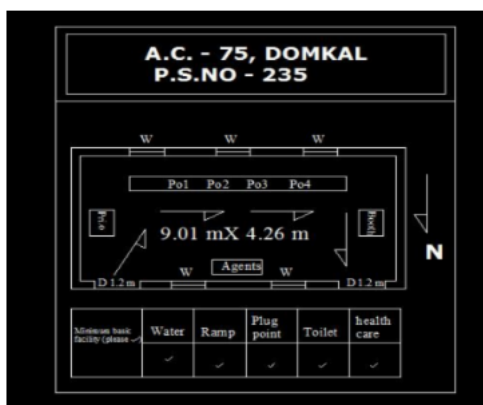

নির্বাচক নিবন্ধন আধিকারিকের স্বাক্ষর

Nazri Naksha

Google Map View

Polling Station Building Front View

Polling Station Front View

Cad View

Key MAP View

1 নাম : হোসেন আলী মণ্ডল পিতার নাম: শুকুর আলি মণ্ডল বাড়ির নং : n0159 বয়স : 34 লিঙ্গ : পুরুষ	ZQN1342591	ফটো উপলব্ধ	2 নাম : সামসুল পিতার নাম: শুকুর আলী মণ্ডল বাড়ির নং : n0159 বয়স : 31 লিঙ্গ : পুরুষ	ZQN1761600	ফটো উপলব্ধ	3 নাম : শুকুর আলী মণ্ডল পিতার নাম: ইসার আলী মণ্ডল বাড়ির নং : n0159 বয়স : 63 লিঙ্গ : পুরুষ	MWR1595347	ফটো উপলব্ধ
4 নাম : আসরাফুল ইসলাম মণ্ডল পিতার নাম: সাইফুদ্দীন মণ্ডল বাড়ির নং : n0159 বয়স : 52 লিঙ্গ : পুরুষ	WB/09/060/474503	ফটো উপলব্ধ	5 নাম : সৃজিলা খাতুন বিবি স্বামীর নাম: মিনারুল ইসলাম মণ্ডল বাড়ির নং : n0159 বয়স : 44 লিঙ্গ : মহিলা	ZQN1230390	ফটো উপলব্ধ	6 নাম : সাগরা বিবি স্বামীর নাম: আব্দুল্লা মন্ডল বাড়ির নং : n0073 বয়স : 43 লিঙ্গ : মহিলা	MWR2220283	ফটো উপলব্ধ
7 নাম : আব্দুল্লা মন্ডল পিতার নাম: আবদুল মোতালেব মন্ডল বাড়ির নং : n0073 বয়স : 46 লিঙ্গ : পুরুষ	MWR2220275	ফটো উপলব্ধ	8 নাম : মমতাজ বিবি স্বামীর নাম: আবদুল মোতালেব মণ্ডল বাড়ির নং : n0073 বয়স : 73 লিঙ্গ : মহিলা	WB/09/060/474541	ফটো উপলব্ধ	9 নাম : বেবী নাজমিন খাতুন স্বামীর নাম: সানজির মন্ডল বাড়ির নং : n0070 বয়স : 29 লিঙ্গ : মহিলা	ZQN1761923	ফটো উপলব্ধ
10 নাম : পারভীনা বিবি স্বামীর নাম: সোলেমান মন্ডল বাড়ির নং : n0070 বয়স : 41 লিঙ্গ : মহিলা	MWR2522290	ফটো উপলব্ধ	11 নাম : মোঃ আব্দুল আওয়াল মণ্ডল পিতার নাম: রমজান মণ্ডল বাড়ির নং : n0070 বয়স : 35 লিঙ্গ : পুরুষ	ZQN1421510	ফটো উপলব্ধ	12 নাম : সোলেমান মন্ডল পিতার নাম: রমজান মন্ডল বাড়ির নং : n0070 বয়স : 53 লিঙ্গ : পুরুষ	ZQN2319960	ফটো উপলব্ধ
13 নাম : মাদার আলী সেখ পিতার নাম: মোছাদ সেখ বাড়ির নং : n0072 বয়স : 71 লিঙ্গ : পুরুষ	WB/09/060/474689	ফটো উপলব্ধ	14 নাম : মাজেদা বেওয়া স্বামীর নাম: কেবামত সেখ বাড়ির নং : n0072 বয়স : 86 লিঙ্গ : মহিলা	WB/09/060/474776	ফটো উপলব্ধ	15 নাম : চাঁদমন বিবি স্বামীর নাম: সাইফুদ্দীন মণ্ডল বাড়ির নং : n0159 বয়স : 76 লিঙ্গ : মহিলা	WB/09/060/474499	ফটো উপলব্ধ
16 নাম : আলিয়া বিবি মণ্ডল স্বামীর নাম: আব্বাস আলি মণ্ডল বাড়ির নং : n0128 বয়স : 37 লিঙ্গ : মহিলা	ZQN1230044	ফটো উপলব্ধ	17 নাম : আব্বাস আলি মণ্ডল পিতার নাম: নাদের আলী মণ্ডল বাড়ির নং : n0128 বয়স : 50 লিঙ্গ : পুরুষ	WB/09/060/474485	ফটো উপলব্ধ	18 নাম : বাবর আলি মন্ডল পিতার নাম: আব্দুল কাদের মন্ডল বাড়ির নং : n0127 বয়স : 55 লিঙ্গ : পুরুষ	ZQN2243699	ফটো উপলব্ধ
19 নাম : ইনজানফোন বিবি স্বামীর নাম: আবদুল কাদের মণ্ডল বাড়ির নং : n0127 বয়স : 81 লিঙ্গ : মহিলা	WB/09/060/474496	ফটো উপলব্ধ	20 নাম : সামসুল্লাহার বিবি স্বামীর নাম: মহাফুল মণ্ডল বাড়ির নং : n0098 বয়স : 56 লিঙ্গ : মহিলা	WB/09/060/474460	ফটো উপলব্ধ	21 নাম : মহাফুল মণ্ডল পিতার নাম: আরেজুল্লা মণ্ডল বাড়ির নং : n0098 বয়স : 61 লিঙ্গ : পুরুষ	MWR0925586	ফটো উপলব্ধ
22 নাম : আবদুল মাবুদ মণ্ডল পিতার নাম: খোদাবক্স মণ্ডল বাড়ির নং : n0086 বয়স : 56 লিঙ্গ : পুরুষ	MWR1598481	ফটো উপলব্ধ	23 নাম : বন্টু মণ্ডল পিতার নাম: সাইফুদ্দিন মণ্ডল বাড়ির নং : n0073 বয়স : 31 লিঙ্গ : পুরুষ	ZQN1761931	ফটো উপলব্ধ	24 নাম : সেন্টু মোল্লা পিতার নাম: মালেকউদ্দীন মোল্লা বাড়ির নং : n0041 বয়স : 56 লিঙ্গ : পুরুষ	WB/09/060/474673	ফটো উপলব্ধ
25 নাম : মোঃ মাইনুল সেখ পিতার নাম: মোঃ আকমান সেখ বাড়ির নং : n0040 বয়স : 36 লিঙ্গ : পুরুষ	ZQN1052992	ফটো উপলব্ধ	26 নাম : সাহেদা বিবি স্বামীর নাম: আকমান সেখ বাড়ির নং : n0040 বয়স : 61 লিঙ্গ : মহিলা	WB/09/060/474793	ফটো উপলব্ধ	27 নাম : সাবির মোল্লা পিতার নাম: কামরুল মোল্লা বাড়ির নং : n0155 বয়স : 36 লিঙ্গ : পুরুষ	ZQN1421643	ফটো উপলব্ধ
28 নাম : আরজিয়া বিবি স্বামীর নাম: কামরুল মোল্লা বাড়ির নং : n0155 বয়স : 51 লিঙ্গ : মহিলা	ZQN2243434	ফটো উপলব্ধ	29 নাম : কামরুল মোল্লা পিতার নাম: একানুদ্দীন মোল্লা বাড়ির নং : n0155 বয়স : 54 লিঙ্গ : পুরুষ	ZQN2784015	ফটো উপলব্ধ	30 নাম : জহুরা বেওয়া স্বামীর নাম: আলআউদ্দিন সেখ বাড়ির নং : n0029 বয়স : 64 লিঙ্গ : মহিলা	WB/09/060/474585	ফটো উপলব্ধ