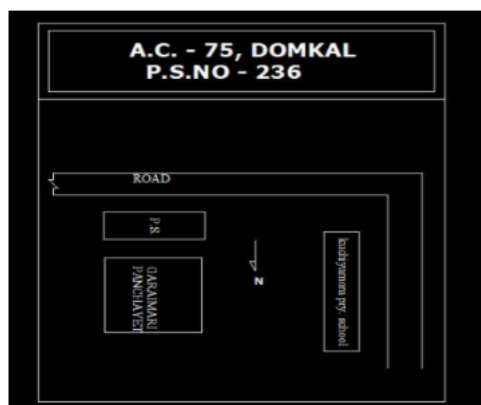

নির্বাচক নিবন্ধন আধিকারিকের স্বাক্ষর

Nazri Naksha

Google Map View

Polling Station Building Front View

Polling Station Front View

Cad View

Key MAP View

1 নাম : মেরিনা বিবি স্বামীর নাম : আবদুস সাদেক মোল্লা বাড়ির নং : n0054 বয়স : 36 লিঙ্গ : মহিলা	ZQN1231315	ফটো উপলব্ধ	2 নাম : মামনি বিবি স্বামীর নাম : আসাদুল মোল্লা বাড়ির নং : n0054 বয়স : 34 লিঙ্গ : মহিলা	ZQN1231091	ফটো উপলব্ধ	3 নাম : আসাদুল মোল্লা মায়ের নাম : জানেরা বিবি মোল্লা বাড়ির নং : n0054 বয়স : 37 লিঙ্গ : পুরুষ	ZQN1230762	ফটো উপলব্ধ
4 নাম : জানেরা বিবি স্বামীর নাম : নঈমুদ্দীন মোল্লা বাড়ির নং : n0054 বয়স : 81 লিঙ্গ : মহিলা	WB/09/060/477115	ফটো উপলব্ধ	5 নাম : কালু সেখ পিতার নাম : আব্দুল লতিফ সেখ বাড়ির নং : n0049 বয়স : 36 লিঙ্গ : পুরুষ	ZQN1421858	ফটো উপলব্ধ	6 নাম : বেদানা বিবি স্বামীর নাম : কালু সেখ বাড়ির নং : n0049 বয়স : 39 লিঙ্গ : মহিলা	ZQN1231380	ফটো উপলব্ধ
7 নাম : ফতেজান বিবি স্বামীর নাম : আবদুল মজিদ মোল্লা বাড়ির নং : n0049 বয়স : 76 লিঙ্গ : মহিলা	WB/09/060/477109	ফটো উপলব্ধ	8 নাম : তানমিনা খাতুন স্বামীর নাম : আইনুল ইসলাম বাড়ির নং : n0065 বয়স : 46 লিঙ্গ : মহিলা	MWR2361251	ফটো উপলব্ধ	9 নাম : আইনুল ইসলাম পিতার নাম : মোঃ আমানুল্লাহ মন্ডল বাড়ির নং : n0065 বয়স : 56 লিঙ্গ : পুরুষ	ZQN2187565	ফটো উপলব্ধ
10 নাম : মুনয়ারা খাতুন স্বামীর নাম : আমানুল্লাহ মন্ডল বাড়ির নং : n0065 বয়স : 81 লিঙ্গ : মহিলা	WB/09/060/477025	ফটো উপলব্ধ	11 নাম : সোনারুল সেখ পিতার নাম : সারাতুল্লা সেখ বাড়ির নং : n0002 বয়স : 33 লিঙ্গ : পুরুষ	ZQN1421817	ফটো উপলব্ধ	12 নাম : মাঝিয়া বিবি স্বামীর নাম : ছারাতুল সেখ বাড়ির নং : n0002 বয়স : 66 লিঙ্গ : মহিলা	MWR1596980	ফটো উপলব্ধ
13 নাম : তানজিলা বিবি স্বামীর নাম : মফিদুল সেখ বাড়ির নং : n0111 বয়স : 32 লিঙ্গ : মহিলা	ZQN1683325	ফটো উপলব্ধ	14 নাম : মনিরুল সেখ পিতার নাম : কালাম সেখ বাড়ির নং : n0111 বয়স : 31 লিঙ্গ : পুরুষ	ZQN1683242	ফটো উপলব্ধ	15 নাম : রেজিনা বিবি স্বামীর নাম : মিজাকুল সেখ বাড়ির নং : n0111 বয়স : 33 লিঙ্গ : মহিলা	ZQN1762087	ফটো উপলব্ধ
16 নাম : মিজাকুল সেখ পিতার নাম : কালাম সেখ বাড়ির নং : n0111 বয়স : 32 লিঙ্গ : পুরুষ	ZQN1683309	ফটো উপলব্ধ	17 নাম : মেরিনা বিবি স্বামীর নাম : সফিকুল সেখ বাড়ির নং : n0111 বয়স : 33 লিঙ্গ : মহিলা	ZQN1762095	ফটো উপলব্ধ	18 নাম : সফিকুল সেখ পিতার নাম : কালাম সেখ বাড়ির নং : n0111 বয়স : 39 লিঙ্গ : পুরুষ	ZQN1342674	ফটো উপলব্ধ
19 নাম : মফিদুল সেখ পিতার নাম : কালাম সেখ বাড়ির নং : n0111 বয়স : 41 লিঙ্গ : পুরুষ	ZQN1231430	ফটো উপলব্ধ	20 নাম : রঞ্জনা বিবি স্বামীর নাম : কামগার হালসানা বাড়ির নং : n0118 বয়স : 66 লিঙ্গ : মহিলা	WB/09/060/477328	ফটো উপলব্ধ	21 নাম : আব্দুল অহেদ সেখ পিতার নাম : মুজাম্মেল হক সেখ বাড়ির নং : n0072 বয়স : 35 লিঙ্গ : পুরুষ	ZQN1231372	ফটো উপলব্ধ
22 নাম : রুমানা ইয়াসমিন স্বামীর নাম : নজরুল ইসলাম বাড়ির নং : n0070 বয়স : 32 লিঙ্গ : মহিলা	ZQN1683077	ফটো উপলব্ধ	23 নাম : নুজরুল হালসানা পিতার নাম : খোদাবক্স হালসানা বাড়ির নং : n0070 বয়স : 40 লিঙ্গ : পুরুষ	ZQN1231265	ফটো উপলব্ধ	24 নাম : নাজেরা বিবি স্বামীর নাম : খোদাবক্স হালসানা বাড়ির নং : n0070 বয়স : 81 লিঙ্গ : মহিলা	WB/09/060/477310	ফটো উপলব্ধ
25 নাম : রিপন সেখ পিতার নাম : আক্কাস সেখ বাড়ির নং : n0069 বয়স : 32 লিঙ্গ : পুরুষ	ZQN1421908	ফটো উপলব্ধ	26 নাম : মিনুয়ারা খাতুন বিবি স্বামীর নাম : মুরসাদ হালসানা বাড়ির নং : n0069 বয়স : 37 লিঙ্গ : মহিলা	ZQN1421775	ফটো উপলব্ধ	27 নাম : মুরসাদ হালসানা মায়ের নাম : জৈবন বেওয়া বাড়ির নং : n0069 বয়স : 44 লিঙ্গ : পুরুষ	ZQN1231141	ফটো উপলব্ধ
28 নাম : বিলকিসয়ারা বেওয়া মায়ের নাম : জৈগন বেওয়া বাড়ির নং : n0069 বয়স : 53 লিঙ্গ : মহিলা	WB/09/060/477307	ফটো উপলব্ধ	29 নাম : জৈগন বেওয়া স্বামীর নাম : রহমান হালসানা বাড়ির নং : n0069 বয়স : 71 লিঙ্গ : মহিলা	WB/09/060/477306	ফটো উপলব্ধ	30 নাম : হাসিবা খাতুন পিতার নাম : আব্দুল মজিদ মন্ডল বাড়ির নং : n0066 বয়স : 42 লিঙ্গ : মহিলা	MWR2133783	ফটো উপলব্ধ