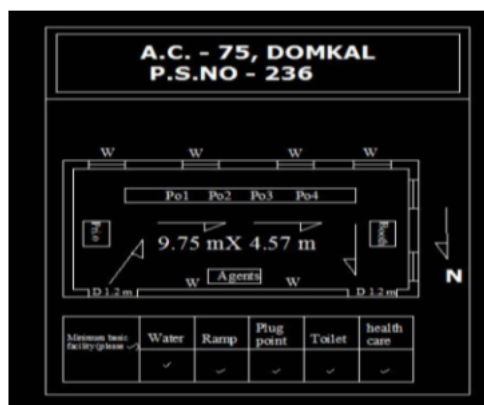

নির্বাচক নিবন্ধন আধিকারিকের স্বাক্ষর

Nazri Naksha

Google Map View

Polling Station Building Front View

Polling Station Front View

Cad View

Key MAP View

1 নাম : মেরিনা বিবি স্বামীর নাম : আবদুস সাদেক মোল্লা বাড়ির নং : n0054 বয়স : 36 লিঙ্গ : মহিলা	ZQN1231315	ফটো উপলব্ধ	2 নাম : মামনি বিবি স্বামীর নাম : আসাদুল মোল্লা বাড়ির নং : n0054 বয়স : 34 লিঙ্গ : মহিলা	ZQN1231091	ফটো উপলব্ধ	3 নাম : আসাদুল মোল্লা মায়ের নাম : জানেরা বিবি মোল্লা বাড়ির নং : n0054 বয়স : 37 লিঙ্গ : পুরুষ	ZQN1230762	ফটো উপলব্ধ
4 নাম : জানেরা বিবি স্বামীর নাম : নঈমুদ্দীন মোল্লা বাড়ির নং : n0054 বয়স : 81 লিঙ্গ : মহিলা	WB/09/060/477115	ফটো উপলব্ধ	5 নাম : কালু সেখ পিতার নাম : আব্দুল লতিফ সেখ বাড়ির নং : n0049 বয়স : 36 লিঙ্গ : পুরুষ	ZQN1421858	ফটো উপলব্ধ	6 নাম : বেদানা বিবি স্বামীর নাম : কালু সেখ বাড়ির নং : n0049 বয়স : 39 লিঙ্গ : মহিলা	ZQN1231380	ফটো উপলব্ধ
7 নাম : ফতেজান বিবি স্বামীর নাম : আবদুল মজিদ মোল্লা বাড়ির নং : n0049 বয়স : 76 লিঙ্গ : মহিলা	WB/09/060/477109	ফটো উপলব্ধ	8 নাম : তানমিনা খাতুন স্বামীর নাম : আইনুল ইসলাম বাড়ির নং : n0065 বয়স : 46 লিঙ্গ : মহিলা	MWR2361251	ফটো উপলব্ধ	9 নাম : আইনুল ইসলাম পিতার নাম : মোঃ আমানুল্লাহ মন্ডল বাড়ির নং : n0065 বয়স : 56 লিঙ্গ : পুরুষ	ZQN2187565	ফটো উপলব্ধ
10 নাম : মুনয়ারা খাতুন স্বামীর নাম : আমানুল্লাহ মন্ডল বাড়ির নং : n0065 বয়স : 81 লিঙ্গ : মহিলা	WB/09/060/477025	ফটো উপলব্ধ	11 নাম : সোনারুল সেখ পিতার নাম : সারাতুল্লা সেখ বাড়ির নং : n0002 বয়স : 33 লিঙ্গ : পুরুষ	ZQN1421817	ফটো উপলব্ধ	12 নাম : মাঝিয়া বিবি স্বামীর নাম : ছারাতুল সেখ বাড়ির নং : n0002 বয়স : 66 লিঙ্গ : মহিলা	MWR1596980	ফটো উপলব্ধ
13 নাম : তানজিলা বিবি স্বামীর নাম : মফিদুল সেখ বাড়ির নং : n0111 বয়স : 32 লিঙ্গ : মহিলা	ZQN1683325	ফটো উপলব্ধ	14 নাম : মনিরুল সেখ পিতার নাম : কালাম সেখ বাড়ির নং : n0111 বয়স : 31 লিঙ্গ : পুরুষ	ZQN1683242	ফটো উপলব্ধ	15 নাম : রেজিনা বিবি স্বামীর নাম : মিজাকুল সেখ বাড়ির নং : n0111 বয়স : 33 লিঙ্গ : মহিলা	ZQN1762087	ফটো উপলব্ধ
16 নাম : মিজাকুল সেখ পিতার নাম : কালাম সেখ বাড়ির নং : n0111 বয়স : 32 লিঙ্গ : পুরুষ	ZQN1683309	ফটো উপলব্ধ	17 নাম : মেরিনা বিবি স্বামীর নাম : সফিকুল সেখ বাড়ির নং : n0111 বয়স : 33 লিঙ্গ : মহিলা	ZQN1762095	ফটো উপলব্ধ	18 নাম : সফিকুল সেখ পিতার নাম : কালাম সেখ বাড়ির নং : n0111 বয়স : 39 লিঙ্গ : পুরুষ	ZQN1342674	ফটো উপলব্ধ
19 নাম : মফিদুল সেখ পিতার নাম : কালাম সেখ বাড়ির নং : n0111 বয়স : 41 লিঙ্গ : পুরুষ	ZQN1231430	ফটো উপলব্ধ	20 নাম : রঞ্জনা বিবি স্বামীর নাম : কামগার হালসানা বাড়ির নং : n0118 বয়স : 66 লিঙ্গ : মহিলা	WB/09/060/477328	ফটো উপলব্ধ	21 নাম : আব্দুল অহেদ সেখ পিতার নাম : মুজাম্মেল হক সেখ বাড়ির নং : n0072 বয়স : 35 লিঙ্গ : পুরুষ	ZQN1231372	ফটো উপলব্ধ
22 নাম : রুমানা ইয়াসমিন স্বামীর নাম : নজরুল ইসলাম বাড়ির নং : n0070 বয়স : 32 লিঙ্গ : মহিলা	ZQN1683077	ফটো উপলব্ধ	23 নাম : নুজরুল হালসানা পিতার নাম : খোদাবক্স হালসানা বাড়ির নং : n0070 বয়স : 40 লিঙ্গ : পুরুষ	ZQN1231265	ফটো উপলব্ধ	24 নাম : নাজেরা বিবি স্বামীর নাম : খোদাবক্স হালসানা বাড়ির নং : n0070 বয়স : 81 লিঙ্গ : মহিলা	WB/09/060/477310	ফটো উপলব্ধ
25 নাম : রিপন সেখ পিতার নাম : আক্কাস সেখ বাড়ির নং : n0069 বয়স : 32 লিঙ্গ : পুরুষ	ZQN1421908	ফটো উপলব্ধ	26 নাম : মিনুয়ারা খাতুন বিবি স্বামীর নাম : মুরসাদ হালসানা বাড়ির নং : n0069 বয়স : 37 লিঙ্গ : মহিলা	ZQN1421775	ফটো উপলব্ধ	27 নাম : মুরসাদ হালসানা মায়ের নাম : জৈবন বেওয়া বাড়ির নং : n0069 বয়স : 44 লিঙ্গ : পুরুষ	ZQN1231141	ফটো উপলব্ধ
28 নাম : বিলকিসয়ারা বেওয়া মায়ের নাম : জৈগন বেওয়া বাড়ির নং : n0069 বয়স : 53 লিঙ্গ : মহিলা	WB/09/060/477307	ফটো উপলব্ধ	29 নাম : জৈগন বেওয়া স্বামীর নাম : রহমান হালসানা বাড়ির নং : n0069 বয়স : 71 লিঙ্গ : মহিলা	WB/09/060/477306	ফটো উপলব্ধ	30 নাম : হাসিবা খাতুন পিতার নাম : আব্দুল মজিদ মন্ডল বাড়ির নং : n0066 বয়স : 42 লিঙ্গ : মহিলা	MWR2133783	ফটো উপলব্ধ