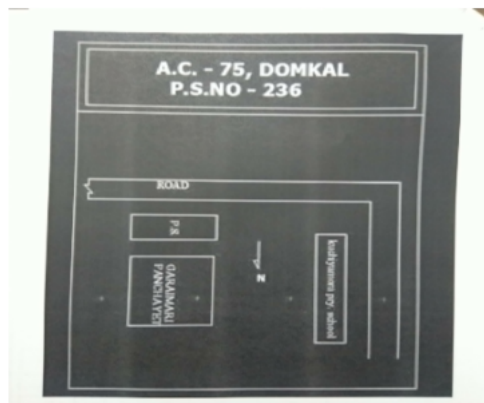

নির্বাচক নিবন্ধন আধিকারিকের স্বাক্ষর

Nazri Naksha

Google Map View

Polling Station Building Front View

Polling Station Front View

Cad View

Key MAP View

1 নাম : মেরিনা বিবি স্বামীর নাম : আবদুস সাদেক মোল্লা বাড়ির নং : n0054 বয়স : 36 লিঙ্গ : মহিলা	ZQN1231315	ফটো উপলব্ধ	2 নাম : মামনি বিবি স্বামীর নাম : আসাদুল মোল্লা বাড়ির নং : n0054 বয়স : 34 লিঙ্গ : মহিলা	ZQN1231091	ফটো উপলব্ধ	3 নাম : আসাদুল মোল্লা মায়ের নাম : জানেরা বিবি মোল্লা বাড়ির নং : n0054 বয়স : 37 লিঙ্গ : পুরুষ	ZQN1230762	ফটো উপলব্ধ
4 নাম : জানেরা বিবি স্বামীর নাম : নঈমুদ্দীন মোল্লা বাড়ির নং : n0054 বয়স : 81 লিঙ্গ : মহিলা	WB/09/060/477115	ফটো উপলব্ধ	5 নাম : কালু সেখ পিতার নাম : আব্দুল লতিফ সেখ বাড়ির নং : n0049 বয়স : 36 লিঙ্গ : পুরুষ	ZQN1421858	ফটো উপলব্ধ	6 নাম : বেদানা বিবি স্বামীর নাম : কালু সেখ বাড়ির নং : n0049 বয়স : 39 লিঙ্গ : মহিলা	ZQN1231380	ফটো উপলব্ধ
7 নাম : ফতেজান বিবি স্বামীর নাম : আবদুল মজিদ মোল্লা বাড়ির নং : n0049 বয়স : 76 লিঙ্গ : মহিলা	WB/09/060/477109	ফটো উপলব্ধ	8 নাম : তানমিনা খাতুন স্বামীর নাম : আইনুল ইসলাম বাড়ির নং : n0065 বয়স : 46 লিঙ্গ : মহিলা	MWR2361251	ফটো উপলব্ধ	9 নাম : আইনুল ইসলাম পিতার নাম : মোঃ আমানুল্লাহ মন্ডল বাড়ির নং : n0065 বয়স : 56 লিঙ্গ : পুরুষ	ZQN2187565	ফটো উপলব্ধ
10 নাম : মুনয়ারা খাতুন স্বামীর নাম : আমানুল্লাহ মন্ডল বাড়ির নং : n0065 বয়স : 81 লিঙ্গ : মহিলা	WB/09/060/477025	ফটো উপলব্ধ	11 নাম : সোনারুল সেখ পিতার নাম : সারাতুল্লা সেখ বাড়ির নং : n0002 বয়স : 33 লিঙ্গ : পুরুষ	ZQN1421817	ফটো উপলব্ধ	12 নাম : মাঝিয়া বিবি স্বামীর নাম : ছারাতুল সেখ বাড়ির নং : n0002 বয়স : 66 লিঙ্গ : মহিলা	MWR1596980	ফটো উপলব্ধ
13 নাম : তানজিলা বিবি স্বামীর নাম : মফিদুল সেখ বাড়ির নং : n0111 বয়স : 32 লিঙ্গ : মহিলা	ZQN1683325	ফটো উপলব্ধ	14 নাম : মনিরুল সেখ পিতার নাম : কালাম সেখ বাড়ির নং : n0111 বয়স : 31 লিঙ্গ : পুরুষ	ZQN1683242	ফটো উপলব্ধ	15 নাম : রেজিনা বিবি স্বামীর নাম : মিজাকুল সেখ বাড়ির নং : n0111 বয়স : 33 লিঙ্গ : মহিলা	ZQN1762087	ফটো উপলব্ধ
16 নাম : মিজাকুল সেখ পিতার নাম : কালাম সেখ বাড়ির নং : n0111 বয়স : 32 লিঙ্গ : পুরুষ	ZQN1683309	ফটো উপলব্ধ	17 নাম : মেরিনা বিবি স্বামীর নাম : সফিকুল সেখ বাড়ির নং : n0111 বয়স : 33 লিঙ্গ : মহিলা	ZQN1762095	ফটো উপলব্ধ	18 নাম : সফিকুল সেখ পিতার নাম : কালাম সেখ বাড়ির নং : n0111 বয়স : 39 লিঙ্গ : পুরুষ	ZQN1342674	ফটো উপলব্ধ
19 নাম : মফিদুল সেখ পিতার নাম : কালাম সেখ বাড়ির নং : n0111 বয়স : 41 লিঙ্গ : পুরুষ	ZQN1231430	ফটো উপলব্ধ	20 নাম : রঞ্জনা বিবি স্বামীর নাম : কামগার হালসানা বাড়ির নং : n0118 বয়স : 66 লিঙ্গ : মহিলা	WB/09/060/477328	ফটো উপলব্ধ	21 নাম : আব্দুল অহেদ সেখ পিতার নাম : মুজাম্মেল হক সেখ বাড়ির নং : n0072 বয়স : 35 লিঙ্গ : পুরুষ	ZQN1231372	ফটো উপলব্ধ
22 নাম : রুমানা ইয়াসমিন স্বামীর নাম : নজরুল ইসলাম বাড়ির নং : n0070 বয়স : 32 লিঙ্গ : মহিলা	ZQN1683077	ফটো উপলব্ধ	23 নাম : নুজরুল হালসানা পিতার নাম : খোদাবক্স হালসানা বাড়ির নং : n0070 বয়স : 40 লিঙ্গ : পুরুষ	ZQN1231265	ফটো উপলব্ধ	24 নাম : নাজেরা বিবি স্বামীর নাম : খোদাবক্স হালসানা বাড়ির নং : n0070 বয়স : 81 লিঙ্গ : মহিলা	WB/09/060/477310	ফটো উপলব্ধ
25 নাম : রিপন সেখ পিতার নাম : আক্কাস সেখ বাড়ির নং : n0069 বয়স : 32 লিঙ্গ : পুরুষ	ZQN1421908	ফটো উপলব্ধ	26 নাম : মিনুয়ারা খাতুন বিবি স্বামীর নাম : মুরসাদ হালসানা বাড়ির নং : n0069 বয়স : 37 লিঙ্গ : মহিলা	ZQN1421775	ফটো উপলব্ধ	27 নাম : মুরসাদ হালসানা মায়ের নাম : জৈবন বেওয়া বাড়ির নং : n0069 বয়স : 44 লিঙ্গ : পুরুষ	ZQN1231141	ফটো উপলব্ধ
28 নাম : বিলকিসয়ারা বেওয়া মায়ের নাম : জৈগন বেওয়া বাড়ির নং : n0069 বয়স : 53 লিঙ্গ : মহিলা	WB/09/060/477307	ফটো উপলব্ধ	29 নাম : জৈগন বেওয়া স্বামীর নাম : রহমান হালসানা বাড়ির নং : n0069 বয়স : 71 লিঙ্গ : মহিলা	WB/09/060/477306	ফটো উপলব্ধ	30 নাম : হাসিবা খাতুন পিতার নাম : আব্দুল মজিদ মন্ডল বাড়ির নং : n0066 বয়স : 42 লিঙ্গ : মহিলা	MWR2133783	ফটো উপলব্ধ