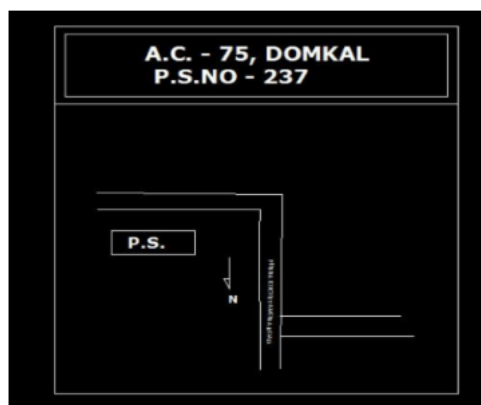

নির্বাচক নিবন্ধন আধিকারিকের স্বাক্ষর

Nazri Naksha

Google Map View

Polling Station Building Front View

Polling Station Front View

Cad View

Key MAP View

বিধানসভা নির্বাচনক্ষেত্রের নং, নাম : 75-ডোমকল
ভাগ নং, নাম : 1-পাড়া-আমিন সাহেবেরপাড়া