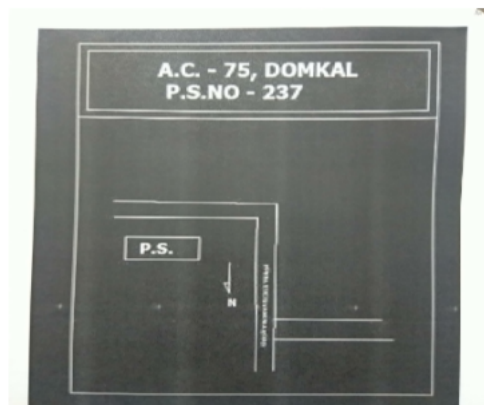

নির্বাচক নিবন্ধন আধিকারিকের স্বাক্ষর

Nazri Naksha

Google Map View

Polling Station Building Front View

Polling Station Front View

Cad View

Key MAP View

বিধানসভা নির্বাচনক্ষেত্রের নং, নাম : 75-ডোমকল
ভাগ নং, নাম : 1-পাড়া-আমিন সাহেবেরপাড়া