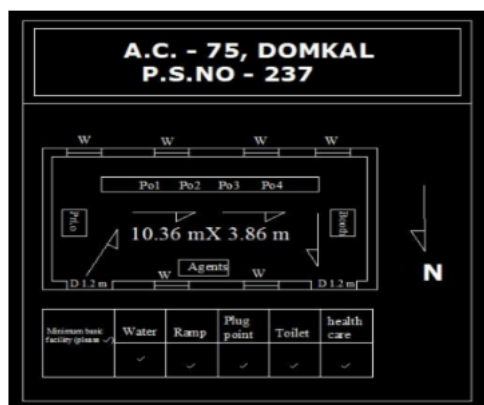

নির্বাচক নিবন্ধন আধিকারিকের স্বাক্ষর

Nazri Naksha

Google Map View

Polling Station Building Front View

Polling Station Front View

Cad View

Key MAP View

বিধানসভা নির্বাচনক্ষেত্রের নং, নাম : 75-ডোমকল
ভাগ নং, নাম : 1-পাড়া-আমিন সাহেবেরপাড়া