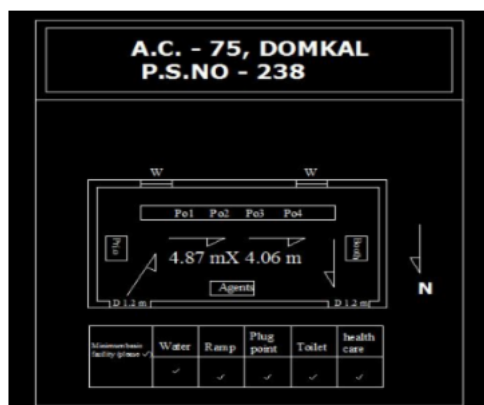

নির্বাচক নিবন্ধন আধিকারিকের স্বাক্ষর

Nazri Naksha

Google Map View

Polling Station Building Front View

Polling Station Front View

Cad View

Key MAP View

1 নাম : মফিকুল ইসলাম মণ্ডল পিতার নাম: উম্মার আলি মণ্ডল বাড়ির নং : n0092 বয়স : 31 লিঙ্গ : পুরুষ	ZQN1684315 ফটো উপলব্ধ	2 নাম : হানেছা খাতুন বিবি স্বামীর নাম: মাসাদুল হোসেন মণ্ডল বাড়ির নং : n0092 বয়স : 35 লিঙ্গ : মহিলা	ZQN1234814 ফটো উপলব্ধ	3 নাম : মাসাদুল হোসেন পিতার নাম: আকবর আলি মণ্ডল বাড়ির নং : n0092 বয়স : 37 লিঙ্গ : পুরুষ	ZQN0875328 ফটো উপলব্ধ
4 নাম : সুমিতা বিবি স্বামীর নাম: রাসিদুল ইসলাম বাড়ির নং : n0092 বয়স : 33 লিঙ্গ : মহিলা	ZQN1423177 ফটো উপলব্ধ	5 নাম : আফরোজা বিবি স্বামীর নাম: উম্মার মণ্ডল বাড়ির নং : n0092 বয়স : 67 লিঙ্গ : মহিলা	WB/09/060/438278 ফটো উপলব্ধ	6 নাম : আসাদুল মণ্ডল পিতার নাম: আকবর মণ্ডল বাড়ির নং : কুচিয়ামোড়া বয়স : 35 লিঙ্গ : পুরুষ	ZQN1343425 ফটো উপলব্ধ
7 নাম : আকলিমা বিবি স্বামীর নাম: আকবর মণ্ডল বাড়ির নং : n0092 বয়স : 61 লিঙ্গ : মহিলা	WB/09/060/438281 ফটো উপলব্ধ	8 নাম : আকবর মণ্ডল পিতার নাম: কাদের মণ্ডল বাড়ির নং : n0092 বয়স : 66 লিঙ্গ : পুরুষ	WB/09/060/438280 ফটো উপলব্ধ	9 নাম : মহাবুল ইসলাম পিতার নাম: কালিমুদ্দিন মন্ডল বাড়ির নং : n0020 বয়স : 39 লিঙ্গ : পুরুষ	MWR2453306 ফটো উপলব্ধ
10 নাম : হুমায়ন কবির মণ্ডল পিতার নাম: আবু বাক্কার মণ্ডল বাড়ির নং : n0090 বয়স : 36 লিঙ্গ : পুরুষ	ZQN1233733 ফটো উপলব্ধ	11 নাম : বাবু মন্ডল পিতার নাম: আবু বাক্কার মন্ডল বাড়ির নং : n0090 বয়স : 38 লিঙ্গ : পুরুষ	MWR2603835 ফটো উপলব্ধ	12 নাম : রেহেনা বিবি স্বামীর নাম: মাজেদ মণ্ডল বাড়ির নং : n0090 বয়স : 43 লিঙ্গ : মহিলা	ZQN1762590 ফটো উপলব্ধ
13 নাম : মাজেদ মন্ডল মায়ের নাম: আছিয়া বেওয়া বাড়ির নং : n0090 বয়স : 45 লিঙ্গ : পুরুষ	ZQN0875518 ফটো উপলব্ধ	14 নাম : লুকমান হোসেন পিতার নাম: আব্দুল জলিল মণ্ডল বাড়ির নং : n0159 বয়স : 30 লিঙ্গ : পুরুষ	ZQN1684216 ফটো উপলব্ধ	15 নাম : জেসমিনা বিবি স্বামীর নাম: মতিউর রহমান মণ্ডল বাড়ির নং : n0159 বয়স : 42 লিঙ্গ : মহিলা	MWR2352623 ফটো উপলব্ধ
16 নাম : ইলিয়াস মন্ডল পিতার নাম: সাদিকুর রহমান মন্ডল বাড়ির নং : n0159 বয়স : 45 লিঙ্গ : পুরুষ	MWR2541324 ফটো উপলব্ধ	17 নাম : ছায়রন বিবি স্বামীর নাম: বাবু মণ্ডল বাড়ির নং : n0109 বয়স : 51 লিঙ্গ : মহিলা	WB/09/060/438322 ফটো উপলব্ধ	18 নাম : ইসমাইল হোসেন পিতার নাম: ইসরাফিল মণ্ডল বাড়ির নং : n0106 বয়স : 30 লিঙ্গ : পুরুষ	ZQN1762574 ফটো উপলব্ধ
19 নাম : নারগিসা বিবি স্বামীর নাম: ছিদ্দিক হোসেন মণ্ডল বাড়ির নং : n0106 বয়স : 44 লিঙ্গ : মহিলা	MWR1597277 ফটো উপলব্ধ	20 নাম : আহসেন মণ্ডল পিতার নাম: ফরমান মণ্ডল বাড়ির নং : n0106 বয়স : 29 লিঙ্গ : পুরুষ	ZQN1762657 ফটো উপলব্ধ	21 নাম : রেহেসান আলি পিতার নাম: ফরমান মণ্ডল বাড়ির নং : n0106 বয়স : 42 লিঙ্গ : পুরুষ	MWR2352375 ফটো উপলব্ধ
22 নাম : আলতাফন বিবি স্বামীর নাম: ফরমান মণ্ডল বাড়ির নং : n0106 বয়স : 49 লিঙ্গ : মহিলা	WB/09/060/438320 ফটো উপলব্ধ	23 নাম : মার্জিনা বিবি স্বামীর নাম: মহাসেন মণ্ডল বাড়ির নং : n0106 বয়স : 40 লিঙ্গ : মহিলা	ZQN1234202 ফটো উপলব্ধ	24 নাম : মহাসেন মণ্ডল পিতার নাম: ফরমান মণ্ডল বাড়ির নং : n0106 বয়স : 53 লিঙ্গ : পুরুষ	WB/09/060/438319 ফটো উপলব্ধ
25 নাম : জাহানারা বেওয়া স্বামীর নাম: হাকিম মণ্ডল বাড়ির নং : n0058 বয়স : 71 লিঙ্গ : মহিলা	WB/09/060/438184 ফটো উপলব্ধ	26 নাম : নাজবুল হক মণ্ডল পিতার নাম: নূর ইসলাম মণ্ডল বাড়ির নং : n0057 বয়স : 32 লিঙ্গ : পুরুষ	ZQN1422963 ফটো উপলব্ধ	27 নাম : বেদরা বিবি স্বামীর নাম: ইসলাম মণ্ডল বাড়ির নং : n0057 বয়স : 66 লিঙ্গ : মহিলা	WB/09/060/438182 ফটো উপলব্ধ
28 নাম : সিদ্দিক মণ্ডল পিতার নাম: ফরমান মণ্ডল বাড়ির নং : n0106 বয়স : 55 লিঙ্গ : পুরুষ	WB/09/060/438318 ফটো উপলব্ধ	29 নাম : আকলিমা বিবি স্বামীর নাম: ফরমান মণ্ডল বাড়ির নং : n0106 বয়স : 73 লিঙ্গ : মহিলা	MWR1595669 ফটো উপলব্ধ	30 নাম : মঞ্জিল হোসেন মণ্ডল পিতার নাম: তুজামোল মণ্ডল বাড়ির নং : n0099 বয়স : 36 লিঙ্গ : পুরুষ	ZQN1234376 ফটো উপলব্ধ