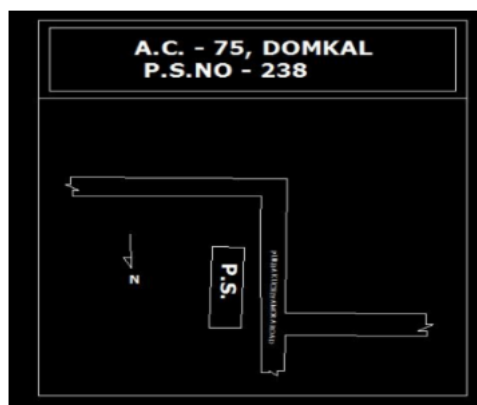

নির্বাচক নিবন্ধন আধিকারিকের স্বাক্ষর

Nazri Naksha

Google Map View

Polling Station Building Front View

Polling Station Front View

Cad View

Key MAP View

1 নাম : মফিকুল ইসলাম মণ্ডল পিতার নাম: উম্মার আলি মণ্ডল বাড়ির নং : n0092 বয়স : 31 লিঙ্গ : পুরুষ	ZQN1684315 ফটো উপলব্ধ	2 নাম : হানেছা খাতুন বিবি স্বামীর নাম: মাসাদুল হোসেন মণ্ডল বাড়ির নং : n0092 বয়স : 35 লিঙ্গ : মহিলা	ZQN1234814 ফটো উপলব্ধ	3 নাম : মাসাদুল হোসেন পিতার নাম: আকবর আলি মণ্ডল বাড়ির নং : n0092 বয়স : 37 লিঙ্গ : পুরুষ	ZQN0875328 ফটো উপলব্ধ
4 নাম : সুমিতা বিবি স্বামীর নাম: রাসিদুল ইসলাম বাড়ির নং : n0092 বয়স : 33 লিঙ্গ : মহিলা	ZQN1423177 ফটো উপলব্ধ	5 নাম : আফরোজা বিবি স্বামীর নাম: উম্মার মণ্ডল বাড়ির নং : n0092 বয়স : 67 লিঙ্গ : মহিলা	WB/09/060/438278 ফটো উপলব্ধ	6 নাম : আসাদুল মণ্ডল পিতার নাম: আকবর মণ্ডল বাড়ির নং : কুচিয়ামোড়া বয়স : 35 লিঙ্গ : পুরুষ	ZQN1343425 ফটো উপলব্ধ
7 নাম : আকলিমা বিবি স্বামীর নাম: আকবর মণ্ডল বাড়ির নং : n0092 বয়স : 61 লিঙ্গ : মহিলা	WB/09/060/438281 ফটো উপলব্ধ	8 নাম : আকবর মণ্ডল পিতার নাম: কাদের মণ্ডল বাড়ির নং : n0092 বয়স : 66 লিঙ্গ : পুরুষ	WB/09/060/438280 ফটো উপলব্ধ	9 নাম : মহাবুল ইসলাম পিতার নাম: কালিমুদ্দিন মন্ডল বাড়ির নং : n0020 বয়স : 39 লিঙ্গ : পুরুষ	MWR2453306 ফটো উপলব্ধ
10 নাম : হুমায়ন কবির মণ্ডল পিতার নাম: আবু বাক্কার মণ্ডল বাড়ির নং : n0090 বয়স : 36 লিঙ্গ : পুরুষ	ZQN1233733 ফটো উপলব্ধ	11 নাম : বাবু মন্ডল পিতার নাম: আবু বাক্কার মন্ডল বাড়ির নং : n0090 বয়স : 38 লিঙ্গ : পুরুষ	MWR2603835 ফটো উপলব্ধ	12 নাম : রেহেনা বিবি স্বামীর নাম: মাজেদ মণ্ডল বাড়ির নং : n0090 বয়স : 43 লিঙ্গ : মহিলা	ZQN1762590 ফটো উপলব্ধ
13 নাম : মাজেদ মন্ডল মায়ের নাম: আছিয়া বেওয়া বাড়ির নং : n0090 বয়স : 45 লিঙ্গ : পুরুষ	ZQN0875518 ফটো উপলব্ধ	14 নাম : লুকমান হোসেন পিতার নাম: আব্দুল জলিল মণ্ডল বাড়ির নং : n0159 বয়স : 30 লিঙ্গ : পুরুষ	ZQN1684216 ফটো উপলব্ধ	15 নাম : জেসমিনা বিবি স্বামীর নাম: মতিউর রহমান মণ্ডল বাড়ির নং : n0159 বয়স : 42 লিঙ্গ : মহিলা	MWR2352623 ফটো উপলব্ধ
16 নাম : ইলিয়াস মন্ডল পিতার নাম: সাদিকুর রহমান মন্ডল বাড়ির নং : n0159 বয়স : 45 লিঙ্গ : পুরুষ	MWR2541324 ফটো উপলব্ধ	17 নাম : ছায়রন বিবি স্বামীর নাম: বাবু মণ্ডল বাড়ির নং : n0109 বয়স : 51 লিঙ্গ : মহিলা	WB/09/060/438322 ফটো উপলব্ধ	18 নাম : ইসমাইল হোসেন পিতার নাম: ইসরাফিল মণ্ডল বাড়ির নং : n0106 বয়স : 30 লিঙ্গ : পুরুষ	ZQN1762574 ফটো উপলব্ধ
19 নাম : নারগিসা বিবি স্বামীর নাম: ছিদ্দিক হোসেন মণ্ডল বাড়ির নং : n0106 বয়স : 44 লিঙ্গ : মহিলা	MWR1597277 ফটো উপলব্ধ	20 নাম : আহসেন মণ্ডল পিতার নাম: ফরমান মণ্ডল বাড়ির নং : n0106 বয়স : 29 লিঙ্গ : পুরুষ	ZQN1762657 ফটো উপলব্ধ	21 নাম : রেহেসান আলি পিতার নাম: ফরমান মণ্ডল বাড়ির নং : n0106 বয়স : 42 লিঙ্গ : পুরুষ	MWR2352375 ফটো উপলব্ধ
22 নাম : আলতাফন বিবি স্বামীর নাম: ফরমান মণ্ডল বাড়ির নং : n0106 বয়স : 49 লিঙ্গ : মহিলা	WB/09/060/438320 ফটো উপলব্ধ	23 নাম : মার্জিনা বিবি স্বামীর নাম: মহাসেন মণ্ডল বাড়ির নং : n0106 বয়স : 40 লিঙ্গ : মহিলা	ZQN1234202 ফটো উপলব্ধ	24 নাম : মহাসেন মণ্ডল পিতার নাম: ফরমান মণ্ডল বাড়ির নং : n0106 বয়স : 53 লিঙ্গ : পুরুষ	WB/09/060/438319 ফটো উপলব্ধ
25 নাম : জাহানারা বেওয়া স্বামীর নাম: হাকিম মণ্ডল বাড়ির নং : n0058 বয়স : 71 লিঙ্গ : মহিলা	WB/09/060/438184 ফটো উপলব্ধ	26 নাম : নাজবুল হক মণ্ডল পিতার নাম: নূর ইসলাম মণ্ডল বাড়ির নং : n0057 বয়স : 32 লিঙ্গ : পুরুষ	ZQN1422963 ফটো উপলব্ধ	27 নাম : বেদরা বিবি স্বামীর নাম: ইসলাম মণ্ডল বাড়ির নং : n0057 বয়স : 66 লিঙ্গ : মহিলা	WB/09/060/438182 ফটো উপলব্ধ
28 নাম : সিদ্দিক মণ্ডল পিতার নাম: ফরমান মণ্ডল বাড়ির নং : n0106 বয়স : 55 লিঙ্গ : পুরুষ	WB/09/060/438318 ফটো উপলব্ধ	29 নাম : আকলিমা বিবি স্বামীর নাম: ফরমান মণ্ডল বাড়ির নং : n0106 বয়স : 73 লিঙ্গ : মহিলা	MWR1595669 ফটো উপলব্ধ	30 নাম : মঞ্জিল হোসেন মণ্ডল পিতার নাম: তুজামোল মণ্ডল বাড়ির নং : n0099 বয়স : 36 লিঙ্গ : পুরুষ	ZQN1234376 ফটো উপলব্ধ