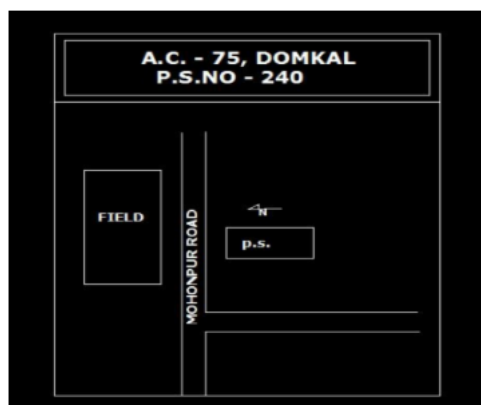

নির্বাচক নিবন্ধন আধিকারিকের স্বাক্ষর

Nazri Naksha

Google Map View

Polling Station Building Front View

Polling Station Front View

Cad View

Key MAP View

1 নাম : আমরুল মোল্লা পিতার নাম: ফৈয়ুদ্দিন মোল্লা বাড়ির নং : n0004 বয়স : 38 লিঙ্গ : পুরুষ	MWR2453918 ফটো উপলব্ধ	2 নাম : মমতাজ খাতুন বিবি স্বামীর নাম: মাসাদুল ইসলাম বাড়ির নং : n0004 বয়স : 32 লিঙ্গ : মহিলা	ZQN1423565 ফটো উপলব্ধ	3 নাম : সরিফুল ইসলাম পিতার নাম: ফৈয়ুদ্দিন মোল্লা বাড়ির নং : n0004 বয়স : 55 লিঙ্গ : পুরুষ	WB/09/060/447062 ফটো উপলব্ধ
4 নাম : আম্পা খাতুন ( বিবি) স্বামীর নাম: লালটু মোল্লা বাড়ির নং : n0004 বয়স : 36 লিঙ্গ : মহিলা	ZQN1235449 ফটো উপলব্ধ	5 নাম : লালটু মোল্লা পিতার নাম: ফৈয়ুদ্দিন মোল্লা বাড়ির নং : n0004 বয়স : 48 লিঙ্গ : পুরুষ	ZQN2194934 ফটো উপলব্ধ	6 নাম : মাঝিয়া বেওয়া স্বামীর নাম: ফৈয়ুদ্দিন মোল্লা বাড়ির নং : n0004 বয়স : 66 লিঙ্গ : মহিলা	ZQN2828747 ফটো উপলব্ধ
7 নাম : সাইদুল মহলদার পিতার নাম: চাহারুদ্দিন মহলদার বাড়ির নং : n0027 বয়স : 49 লিঙ্গ : পুরুষ	WB/09/060/447072 ফটো উপলব্ধ	8 নাম : আলপনা খাতুন পিতার নাম: মোঃ জাবেদ আলী বাড়ির নং : n0034 বয়স : 33 লিঙ্গ : মহিলা	ZQN1423623 ফটো উপলব্ধ	9 নাম : মোঃ জাবেদ আলী পিতার নাম: নেকারুদ্দিন সেখ বাড়ির নং : n0034 বয়স : 50 লিঙ্গ : পুরুষ	WB/09/060/447089 ফটো উপলব্ধ
10 নাম : মর্জিনা বিবি স্বামীর নাম: মাইনুদ্দিন সেখ বাড়ির নং : n0033 বয়স : 40 লিঙ্গ : মহিলা	ZQN1235258 ফটো উপলব্ধ	11 নাম : মাইনুদ্দিন সেখ পিতার নাম: ছিয়াতুল্লা সেখ বাড়ির নং : n0033 বয়স : 48 লিঙ্গ : পুরুষ	MWR2354249 ফটো উপলব্ধ	12 নাম : দেবেশতুল্লা সেখ পিতার নাম: ছিয়াতুল্লা সেখ বাড়ির নং : n0033 বয়স : 52 লিঙ্গ : পুরুষ	ZQN2199263 ফটো উপলব্ধ
13 নাম : মরিয়ম বিবি স্বামীর নাম: ছিয়াতুল্লা সেক বাড়ির নং : n0033 বয়স : 61 লিঙ্গ : মহিলা	WB/09/060/447085 ফটো উপলব্ধ	14 নাম : সুবরাতন বিবি স্বামীর নাম: মতিজুল মণ্ডল বাড়ির নং : n0043 বয়স : 35 লিঙ্গ : মহিলা	ZQN1235308 ফটো উপলব্ধ	15 নাম : অলোকা বিবি স্বামীর নাম: নজরুল হক মণ্ডল বাড়ির নং : n0043 বয়স : 48 লিঙ্গ : মহিলা	MWR1635895 ফটো উপলব্ধ
16 নাম : আনসাহারা বিবি স্বামীর নাম: কাশেম সেখ বাড়ির নং : n0043 বয়স : 40 লিঙ্গ : মহিলা	ZQN1235431 ফটো উপলব্ধ	17 নাম : ইসমাইল সেখ পিতার নাম: কাদের বক্স বাড়ির নং : n0043 বয়স : 86 লিঙ্গ : পুরুষ	MWR2717361 ফটো উপলব্ধ	18 নাম : অর্চনা বিবি স্বামীর নাম: আবেদ আলি সেখ বাড়ির নং : n0034 বয়স : 46 লিঙ্গ : মহিলা	MWR2453868 ফটো উপলব্ধ
19 নাম : সাফিকুল ইসলাম পিতার নাম: সরিফুল ইসলাম বাড়ির নং : n0005 বয়স : 31 লিঙ্গ : পুরুষ	ZQN1763150 ফটো উপলব্ধ	20 নাম : টুলুয়ারা খাতুন পিতার নাম: সবকত আলি মন্ডল বাড়ির নং : n0005 বয়স : 39 লিঙ্গ : মহিলা	MWR2453876 ফটো উপলব্ধ	21 নাম : আসাদুল মণ্ডল পিতার নাম: মোসারুদ্দিন মণ্ডল বাড়ির নং : n0005 বয়স : 50 লিঙ্গ : পুরুষ	ZQN2234524 ফটো উপলব্ধ
22 নাম : আকলিমা বিবি স্বামীর নাম: বজলুর মণ্ডল বাড়ির নং : n0005 বয়স : 51 লিঙ্গ : মহিলা	MWR0868588 ফটো উপলব্ধ	23 নাম : টুনটুনী বিবি স্বামীর নাম: সরিফুল মণ্ডল বাড়ির নং : n0005 বয়স : 50 লিঙ্গ : মহিলা	WB/09/060/447012 ফটো উপলব্ধ	24 নাম : সরিফুল মণ্ডল পিতার নাম: শওকত মণ্ডল বাড়ির নং : n0005 বয়স : 53 লিঙ্গ : পুরুষ	MWR1634856 ফটো উপলব্ধ
25 নাম : মমতাজ বিবি স্বামীর নাম: সাবকত আলি মণ্ডল বাড়ির নং : n0005 বয়স : 66 লিঙ্গ : মহিলা	ZQN2829281 ফটো উপলব্ধ	26 নাম : আশিয়া বিবি স্বামীর নাম: নাশিরুদ্দিন মণ্ডল বাড়ির নং : n0002 বয়স : 55 লিঙ্গ : মহিলা	WB/09/060/447004 ফটো উপলব্ধ	27 নাম : মিজানুর রহমান পিতার নাম: বাবর আলি মণ্ডল বাড়ির নং : n0171 বয়স : 30 লিঙ্গ : পুরুষ	ZQN1763127 ফটো উপলব্ধ
28 নাম : রাজেরা বিবি পিতার নাম: পরিষ্কার মণ্ডল বাড়ির নং : n0169 বয়স : 38 লিঙ্গ : মহিলা	MWR2610103 ফটো উপলব্ধ	29 নাম : দুলুয়ারা খাতুন স্বামীর নাম: নবিরুল মণ্ডল বাড়ির নং : n0168 বয়স : 32 লিঙ্গ : মহিলা	ZQN1549377 ফটো উপলব্ধ	30 নাম : রফিক আলি সেখ মায়ের নাম: ফটিক বেওয়া বাড়ির নং : n0055 বয়স : 46 লিঙ্গ : পুরুষ	MWR2354082 ফটো উপলব্ধ