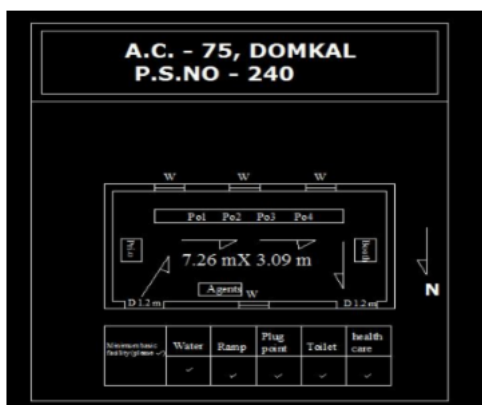

নির্বাচক নিবন্ধন আধিকারিকের স্বাক্ষর

Nazri Naksha

Google Map View

Polling Station Building Front View

Polling Station Front View

Cad View

Key MAP View

1 নাম : আমরুল মোল্লা পিতার নাম: ফৈয়ুদ্দিন মোল্লা বাড়ির নং : n0004 বয়স : 38 লিঙ্গ : পুরুষ	MWR2453918 ফটো উপলব্ধ	2 নাম : মমতাজ খাতুন বিবি স্বামীর নাম: মাসাদুল ইসলাম বাড়ির নং : n0004 বয়স : 32 লিঙ্গ : মহিলা	ZQN1423565 ফটো উপলব্ধ	3 নাম : সরিফুল ইসলাম পিতার নাম: ফৈয়ুদ্দিন মোল্লা বাড়ির নং : n0004 বয়স : 55 লিঙ্গ : পুরুষ	WB/09/060/447062 ফটো উপলব্ধ
4 নাম : আম্পা খাতুন ( বিবি) স্বামীর নাম: লালটু মোল্লা বাড়ির নং : n0004 বয়স : 36 লিঙ্গ : মহিলা	ZQN1235449 ফটো উপলব্ধ	5 নাম : লালটু মোল্লা পিতার নাম: ফৈয়ুদ্দিন মোল্লা বাড়ির নং : n0004 বয়স : 48 লিঙ্গ : পুরুষ	ZQN2194934 ফটো উপলব্ধ	6 নাম : মাঝিয়া বেওয়া স্বামীর নাম: ফৈয়ুদ্দিন মোল্লা বাড়ির নং : n0004 বয়স : 66 লিঙ্গ : মহিলা	ZQN2828747 ফটো উপলব্ধ
7 নাম : সাইদুল মহলদার পিতার নাম: চাহারুদ্দিন মহলদার বাড়ির নং : n0027 বয়স : 49 লিঙ্গ : পুরুষ	WB/09/060/447072 ফটো উপলব্ধ	8 নাম : আলপনা খাতুন পিতার নাম: মোঃ জাবেদ আলী বাড়ির নং : n0034 বয়স : 33 লিঙ্গ : মহিলা	ZQN1423623 ফটো উপলব্ধ	9 নাম : মোঃ জাবেদ আলী পিতার নাম: নেকারুদ্দিন সেখ বাড়ির নং : n0034 বয়স : 50 লিঙ্গ : পুরুষ	WB/09/060/447089 ফটো উপলব্ধ
10 নাম : মর্জিনা বিবি স্বামীর নাম: মাইনুদ্দিন সেখ বাড়ির নং : n0033 বয়স : 40 লিঙ্গ : মহিলা	ZQN1235258 ফটো উপলব্ধ	11 নাম : মাইনুদ্দিন সেখ পিতার নাম: ছিয়াতুল্লা সেখ বাড়ির নং : n0033 বয়স : 48 লিঙ্গ : পুরুষ	MWR2354249 ফটো উপলব্ধ	12 নাম : দেবেশতুল্লা সেখ পিতার নাম: ছিয়াতুল্লা সেখ বাড়ির নং : n0033 বয়স : 52 লিঙ্গ : পুরুষ	ZQN2199263 ফটো উপলব্ধ
13 নাম : মরিয়ম বিবি স্বামীর নাম: ছিয়াতুল্লা সেক বাড়ির নং : n0033 বয়স : 61 লিঙ্গ : মহিলা	WB/09/060/447085 ফটো উপলব্ধ	14 নাম : সুবরাতন বিবি স্বামীর নাম: মতিজুল মণ্ডল বাড়ির নং : n0043 বয়স : 35 লিঙ্গ : মহিলা	ZQN1235308 ফটো উপলব্ধ	15 নাম : অলোকা বিবি স্বামীর নাম: নজরুল হক মণ্ডল বাড়ির নং : n0043 বয়স : 48 লিঙ্গ : মহিলা	MWR1635895 ফটো উপলব্ধ
16 নাম : আনসাহারা বিবি স্বামীর নাম: কাশেম সেখ বাড়ির নং : n0043 বয়স : 40 লিঙ্গ : মহিলা	ZQN1235431 ফটো উপলব্ধ	17 নাম : ইসমাইল সেখ পিতার নাম: কাদের বক্স বাড়ির নং : n0043 বয়স : 86 লিঙ্গ : পুরুষ	MWR2717361 ফটো উপলব্ধ	18 নাম : অর্চনা বিবি স্বামীর নাম: আবেদ আলি সেখ বাড়ির নং : n0034 বয়স : 46 লিঙ্গ : মহিলা	MWR2453868 ফটো উপলব্ধ
19 নাম : সাফিকুল ইসলাম পিতার নাম: সরিফুল ইসলাম বাড়ির নং : n0005 বয়স : 31 লিঙ্গ : পুরুষ	ZQN1763150 ফটো উপলব্ধ	20 নাম : টুলুয়ারা খাতুন পিতার নাম: সবকত আলি মন্ডল বাড়ির নং : n0005 বয়স : 39 লিঙ্গ : মহিলা	MWR2453876 ফটো উপলব্ধ	21 নাম : আসাদুল মণ্ডল পিতার নাম: মোসারুদ্দিন মণ্ডল বাড়ির নং : n0005 বয়স : 50 লিঙ্গ : পুরুষ	ZQN2234524 ফটো উপলব্ধ
22 নাম : আকলিমা বিবি স্বামীর নাম: বজলুর মণ্ডল বাড়ির নং : n0005 বয়স : 51 লিঙ্গ : মহিলা	MWR0868588 ফটো উপলব্ধ	23 নাম : টুনটুনী বিবি স্বামীর নাম: সরিফুল মণ্ডল বাড়ির নং : n0005 বয়স : 50 লিঙ্গ : মহিলা	WB/09/060/447012 ফটো উপলব্ধ	24 নাম : সরিফুল মণ্ডল পিতার নাম: শওকত মণ্ডল বাড়ির নং : n0005 বয়স : 53 লিঙ্গ : পুরুষ	MWR1634856 ফটো উপলব্ধ
25 নাম : মমতাজ বিবি স্বামীর নাম: সাবকত আলি মণ্ডল বাড়ির নং : n0005 বয়স : 66 লিঙ্গ : মহিলা	ZQN2829281 ফটো উপলব্ধ	26 নাম : আশিয়া বিবি স্বামীর নাম: নাশিরুদ্দিন মণ্ডল বাড়ির নং : n0002 বয়স : 55 লিঙ্গ : মহিলা	WB/09/060/447004 ফটো উপলব্ধ	27 নাম : মিজানুর রহমান পিতার নাম: বাবর আলি মণ্ডল বাড়ির নং : n0171 বয়স : 30 লিঙ্গ : পুরুষ	ZQN1763127 ফটো উপলব্ধ
28 নাম : রাজেরা বিবি পিতার নাম: পরিষ্কার মণ্ডল বাড়ির নং : n0169 বয়স : 38 লিঙ্গ : মহিলা	MWR2610103 ফটো উপলব্ধ	29 নাম : দুলুয়ারা খাতুন স্বামীর নাম: নবিরুল মণ্ডল বাড়ির নং : n0168 বয়স : 32 লিঙ্গ : মহিলা	ZQN1549377 ফটো উপলব্ধ	30 নাম : রফিক আলি সেখ মায়ের নাম: ফটিক বেওয়া বাড়ির নং : n0055 বয়স : 46 লিঙ্গ : পুরুষ	MWR2354082 ফটো উপলব্ধ