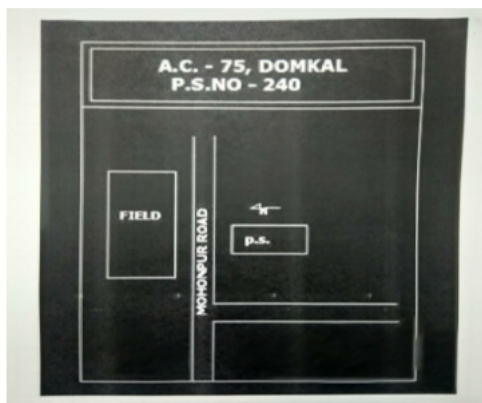

Nazri Naksha