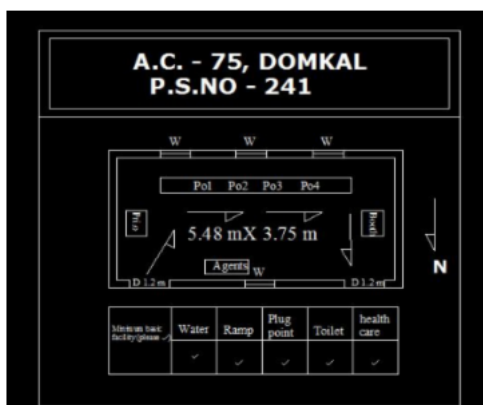

নির্বাচক নিবন্ধন আধিকারিকের স্বাক্ষর

Nazri Naksha

Google Map View

Polling Station Building Front View

Polling Station Front View

Cad View

Key MAP View

1 নাম : জোছমিনা বিবি স্বামীর নাম: ইয়ার আলি বাড়ির নং : n0037 বয়স : 52 লিঙ্গ : মহিলা	WB/09/060/447602	2 নাম : পলিনা খাতুন স্বামীর নাম: হাসিবুল সেখ বাড়ির নং : n0152 বয়স : 31 লিঙ্গ : মহিলা	ZQN1763457	3 নাম : আন্তা হোসেন সেখ পিতার নাম: সারমান সেখ বাড়ির নং : n0162 বয়স : 55 লিঙ্গ : পুরুষ	ZQN1343839
4 নাম : দিলরুবা বিবি স্বামীর নাম: সাইনুল ইসলাম বাড়ির নং : n0164 বয়স : 36 লিঙ্গ : মহিলা	ZQN1086305	5 নাম : ইয়াসমিনারা খাতুন স্বামীর নাম: ইমাম মেহেদি হোসেন বাড়ির নং : n0165 বয়স : 32 লিঙ্গ : মহিলা	RVD1356765	6 নাম : নাজুফা বিবি স্বামীর নাম: বয়নুদ্দিন সেখ বাড়ির নং : n0034 বয়স : 55 লিঙ্গ : মহিলা	WB/09/060/447707
7 নাম : সাহেরা বিবি স্বামীর নাম: ছাইফুল সেখ বাড়ির নং : n0031 বয়স : 52 লিঙ্গ : মহিলা	WB/09/060/447552	8 নাম : মোসাঃ পানুয়ারা খাতুন বিবি স্বামীর নাম: সিরাজুল মণ্ডল বাড়ির নং : n0014 বয়স : 33 লিঙ্গ : মহিলা	ZQN1685601	9 নাম : রশিদ মন্ডল পিতার নাম: আহম্মদ মন্ডল বাড়ির নং : n0011 বয়স : 50 লিঙ্গ : পুরুষ	ZQN2262251
10 নাম : হান্নান মণ্ডল পিতার নাম: শুকুর মণ্ডল বাড়ির নং : n0030 বয়স : 31 লিঙ্গ : পুরুষ	ZQN1551241	11 নাম : মহঃ মাল্লান মণ্ডল পিতার নাম: মহঃ শুকুর মণ্ডল বাড়ির নং : n0030 বয়স : 34 লিঙ্গ : পুরুষ	ZQN1423870	12 নাম : বেদানা বিবি স্বামীর নাম: একারুদ্দীন মণ্ডল বাড়ির নং : n0030 বয়স : 56 লিঙ্গ : মহিলা	MWR0872721
13 নাম : ভানু বিবি স্বামীর নাম: নবীবুল মণ্ডল বাড়ির নং : n0041 বয়স : 82 লিঙ্গ : মহিলা	WB/09/060/447600	14 নাম : আশ্বিয়া বিবি স্বামীর নাম: মিস্তার মণ্ডল বাড়ির নং : n0146 বয়স : 31 লিঙ্গ : মহিলা	ZQN1685718	15 নাম : মানুয়ারা বিবি স্বামীর নাম: আনারুল মন্ডল বাড়ির নং : n0150 বয়স : 59 লিঙ্গ : মহিলা	MWR2354033
16 নাম : রাকিবুল মণ্ডল পিতার নাম: আনারুল মণ্ডল বাড়ির নং : n0156 বয়স : 30 লিঙ্গ : পুরুষ	ZQN1772821	17 নাম : আছিয়া বিবি স্বামীর নাম: সবকত মণ্ডল বাড়ির নং : n0157 বয়স : 63 লিঙ্গ : মহিলা	MWR2127728	18 নাম : আমিনুল ইসলাম পিতার নাম: খোদা বক্স মণ্ডল বাড়ির নং : n0182 বয়স : 51 লিঙ্গ : পুরুষ	ZQN2221067
19 নাম : সাইদ আখতার সরদার পিতার নাম: ইমাজুদ্দিন সরদার বাড়ির নং : n0092 বয়স : 27 লিঙ্গ : পুরুষ	ZQN2001584	20 নাম : আমিনা বিবি স্বামীর নাম: এলাহি সেখ বাড়ির নং : n0002 বয়স : 80 লিঙ্গ : মহিলা	ZQN2246171	21 নাম : নাসিমা খাতুন স্বামীর নাম: কিতাব আলি মোলা বাড়ির নং : মোহনপুর বয়স : 33 লিঙ্গ : মহিলা	ZQN1343805
22 নাম : তহমিনা বিবি স্বামীর নাম: রসুল মণ্ডল বাড়ির নং : n0042 বয়স : 45 লিঙ্গ : মহিলা	ZQN1053545	23 নাম : মনোয়ারা বিবি স্বামীর নাম: রসিদ মন্ডল বাড়ির নং : n0011 বয়স : 44 লিঙ্গ : মহিলা	MWR2454189	24 নাম : সোনাভান বিবি স্বামীর নাম: ইমরান সেখ বাড়ির নং : n0003 বয়স : 71 লিঙ্গ : মহিলা	MWR2354728
25 নাম : ইরফান আলী সেখ পিতার নাম: ইমরান আলী সেখ বাড়ির নং : n0003 বয়স : 35 লিঙ্গ : পুরুষ	ZQN1053750	26 নাম : জানেরা বিবি স্বামীর নাম: জাহিরুদ্দিন সেখ বাড়ির নং : n0010 বয়স : 59 লিঙ্গ : মহিলা	WB/09/060/447536	27 নাম : রুবিয়া বিবি স্বামীর নাম: আক্তারুল সেখ বাড়ির নং : n0010 বয়স : 42 লিঙ্গ : মহিলা	MWR2128676
28 নাম : সূর্য্য বিবি স্বামীর নাম: ইদ্রিশ আলি সেখ বাড়ির নং : n0010 বয়স : 51 লিঙ্গ : মহিলা	ZQN2546554	29 নাম : তারিকুল ইসলাম পিতার নাম: এলাহিবক্স সেখ বাড়ির নং : n0002 বয়স : 31 লিঙ্গ : পুরুষ	ZQN1551258	30 নাম : টলিমা খাতুন স্বামীর নাম: তাহাজুল মন্ডল বাড়ির নং : n0068 বয়স : 34 লিঙ্গ : মহিলা	RVD1154749