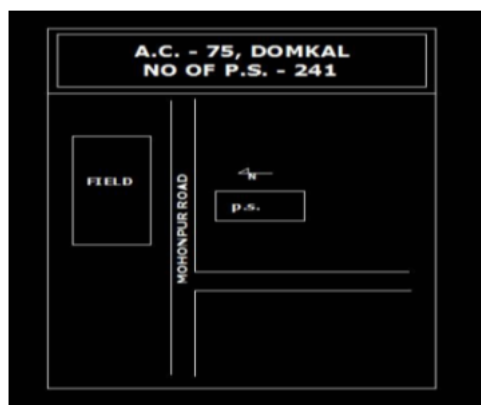

নির্বাচক নিবন্ধন আধিকারিকের স্বাক্ষর

Nazri Naksha

Google Map View

Polling Station Building Front View

Polling Station Front View

Cad View

Key MAP View

1 নাম : জোছমিনা বিবি স্বামীর নাম: ইয়ার আলি বাড়ির নং : n0037 বয়স : 52 লিঙ্গ : মহিলা	WB/09/060/447602	2 নাম : পলিনা খাতুন স্বামীর নাম: হাসিবুল সেখ বাড়ির নং : n0152 বয়স : 31 লিঙ্গ : মহিলা	ZQN1763457	3 নাম : আন্তা হোসেন সেখ পিতার নাম: সারমান সেখ বাড়ির নং : n0162 বয়স : 55 লিঙ্গ : পুরুষ	ZQN1343839
4 নাম : দিলরুবা বিবি স্বামীর নাম: সাইনুল ইসলাম বাড়ির নং : n0164 বয়স : 36 লিঙ্গ : মহিলা	ZQN1086305	5 নাম : ইয়াসমিনারা খাতুন স্বামীর নাম: ইমাম মেহেদি হোসেন বাড়ির নং : n0165 বয়স : 32 লিঙ্গ : মহিলা	RVD1356765	6 নাম : নাজুফা বিবি স্বামীর নাম: বয়নুদ্দিন সেখ বাড়ির নং : n0034 বয়স : 55 লিঙ্গ : মহিলা	WB/09/060/447707
7 নাম : সাহেরা বিবি স্বামীর নাম: ছাইফুল সেখ বাড়ির নং : n0031 বয়স : 52 লিঙ্গ : মহিলা	WB/09/060/447552	8 নাম : মোসাঃ পানুয়ারা খাতুন বিবি স্বামীর নাম: সিরাজুল মণ্ডল বাড়ির নং : n0014 বয়স : 33 লিঙ্গ : মহিলা	ZQN1685601	9 নাম : রশিদ মন্ডল পিতার নাম: আহম্মদ মন্ডল বাড়ির নং : n0011 বয়স : 50 লিঙ্গ : পুরুষ	ZQN2262251
10 নাম : হান্নান মণ্ডল পিতার নাম: শুকুর মণ্ডল বাড়ির নং : n0030 বয়স : 31 লিঙ্গ : পুরুষ	ZQN1551241	11 নাম : মহঃ মাল্লান মণ্ডল পিতার নাম: মহঃ শুকুর মণ্ডল বাড়ির নং : n0030 বয়স : 34 লিঙ্গ : পুরুষ	ZQN1423870	12 নাম : বেদানা বিবি স্বামীর নাম: একারুদ্দীন মণ্ডল বাড়ির নং : n0030 বয়স : 56 লিঙ্গ : মহিলা	MWR0872721
13 নাম : ভানু বিবি স্বামীর নাম: নবীবুল মণ্ডল বাড়ির নং : n0041 বয়স : 82 লিঙ্গ : মহিলা	WB/09/060/447600	14 নাম : আশ্বিয়া বিবি স্বামীর নাম: মিস্তার মণ্ডল বাড়ির নং : n0146 বয়স : 31 লিঙ্গ : মহিলা	ZQN1685718	15 নাম : মানুয়ারা বিবি স্বামীর নাম: আনারুল মন্ডল বাড়ির নং : n0150 বয়স : 59 লিঙ্গ : মহিলা	MWR2354033
16 নাম : রাকিবুল মণ্ডল পিতার নাম: আনারুল মণ্ডল বাড়ির নং : n0156 বয়স : 30 লিঙ্গ : পুরুষ	ZQN1772821	17 নাম : আছিয়া বিবি স্বামীর নাম: সবকত মণ্ডল বাড়ির নং : n0157 বয়স : 63 লিঙ্গ : মহিলা	MWR2127728	18 নাম : আমিনুল ইসলাম পিতার নাম: খোদা বক্স মণ্ডল বাড়ির নং : n0182 বয়স : 51 লিঙ্গ : পুরুষ	ZQN2221067
19 নাম : সাইদ আখতার সরদার পিতার নাম: ইমাজুদ্দিন সরদার বাড়ির নং : n0092 বয়স : 27 লিঙ্গ : পুরুষ	ZQN2001584	20 নাম : আমিনা বিবি স্বামীর নাম: এলাহি সেখ বাড়ির নং : n0002 বয়স : 80 লিঙ্গ : মহিলা	ZQN2246171	21 নাম : নাসিমা খাতুন স্বামীর নাম: কিতাব আলি মোলা বাড়ির নং : মোহনপুর বয়স : 33 লিঙ্গ : মহিলা	ZQN1343805
22 নাম : তহমিনা বিবি স্বামীর নাম: রসুল মণ্ডল বাড়ির নং : n0042 বয়স : 45 লিঙ্গ : মহিলা	ZQN1053545	23 নাম : মনোয়ারা বিবি স্বামীর নাম: রসিদ মন্ডল বাড়ির নং : n0011 বয়স : 44 লিঙ্গ : মহিলা	MWR2454189	24 নাম : সোনাভান বিবি স্বামীর নাম: ইমরান সেখ বাড়ির নং : n0003 বয়স : 71 লিঙ্গ : মহিলা	MWR2354728
25 নাম : ইরফান আলী সেখ পিতার নাম: ইমরান আলী সেখ বাড়ির নং : n0003 বয়স : 35 লিঙ্গ : পুরুষ	ZQN1053750	26 নাম : জানেরা বিবি স্বামীর নাম: জাহিরুদ্দিন সেখ বাড়ির নং : n0010 বয়স : 59 লিঙ্গ : মহিলা	WB/09/060/447536	27 নাম : রুবিয়া বিবি স্বামীর নাম: আক্তারুল সেখ বাড়ির নং : n0010 বয়স : 42 লিঙ্গ : মহিলা	MWR2128676
28 নাম : সূর্য্য বিবি স্বামীর নাম: ইদ্রিশ আলি সেখ বাড়ির নং : n0010 বয়স : 51 লিঙ্গ : মহিলা	ZQN2546554	29 নাম : তারিকুল ইসলাম পিতার নাম: এলাহিবক্স সেখ বাড়ির নং : n0002 বয়স : 31 লিঙ্গ : পুরুষ	ZQN1551258	30 নাম : টলিমা খাতুন স্বামীর নাম: তাহাজুল মন্ডল বাড়ির নং : n0068 বয়স : 34 লিঙ্গ : মহিলা	RVD1154749