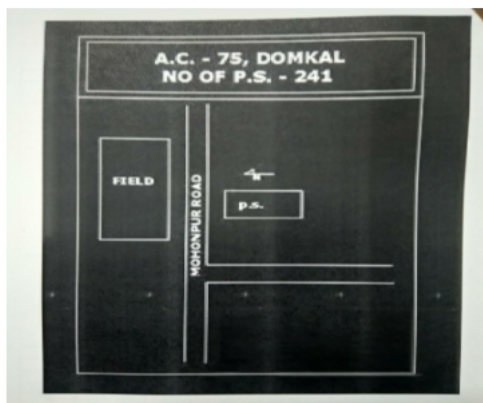

Nazri Naksha