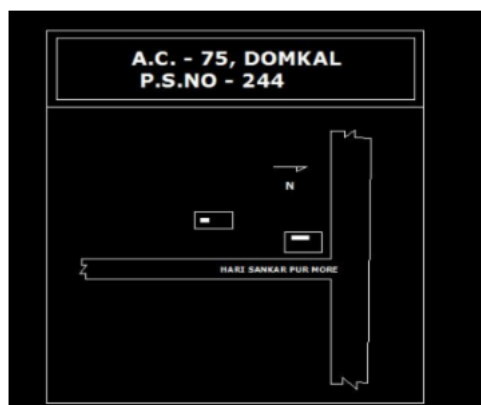

নির্বাচক নিবন্ধন আধিকারিকের স্বাক্ষর

Nazri Naksha

Google Map View

Polling Station Building Front View

Polling Station Front View

Cad View

Key MAP View

1 নাম : জ্যোৎস্না বিবি স্বামীর নাম: আসগর মণ্ডল বাড়ির নং : n0078 বয়স : 61 লিঙ্গ : মহিলা	ZQN2257830 ফটো উপলব্ধ	2 নাম : মুকলেস মণ্ডল পিতার নাম: আসগর মণ্ডল বাড়ির নং : n0078 বয়স : 31 লিঙ্গ : পুরুষ	ZQN1552512 ফটো উপলব্ধ	3 নাম : মহঃ আব্দুল রফিক মণ্ডল পিতার নাম: ইসলাম মণ্ডল বাড়ির নং : n0078 বয়স : 33 লিঙ্গ : পুরুষ	ZQN1552686 ফটো উপলব্ধ
4 নাম : খায়রুল্লাহা বিবি স্বামীর নাম: দাউদ মণ্ডল বাড়ির নং : n0073 বয়স : 81 লিঙ্গ : মহিলা	WB/09/060/441227 ফটো উপলব্ধ	5 নাম : মতিউর রহমান মণ্ডল পিতার নাম: মজিদ মণ্ডল বাড়ির নং : n0073 বয়স : 56 লিঙ্গ : পুরুষ	MWR0016295 ফটো উপলব্ধ	6 নাম : মিজানুর রহমান পিতার নাম: মতিউর রহমান বাড়ির নং : n0073 বয়স : 20 লিঙ্গ : পুরুষ	ZQN2792984 ফটো উপলব্ধ
7 নাম : নাজিমা বিবি স্বামীর নাম: আসরাফুল ইসলাম মন্ডল বাড়ির নং : n0142 বয়স : 44 লিঙ্গ : মহিলা	ZQN0896373 ফটো উপলব্ধ	8 নাম : রঙ্গিলা বেওয়া স্বামীর নাম: মহিউদ্দিন মণ্ডল বাড়ির নং : n0064 বয়স : 59 লিঙ্গ : মহিলা	WB/09/060/441209 ফটো উপলব্ধ	9 নাম : রাশেদা বিবি স্বামীর নাম: হজরোত মণ্ডল বাড়ির নং : n0057 বয়স : 67 লিঙ্গ : মহিলা	WB/09/060/441146 ফটো উপলব্ধ
10 নাম : আসাদুল মণ্ডল পিতার নাম: বজলুর রহমান বাড়ির নং : n0060 বয়স : 35 লিঙ্গ : পুরুষ	ZQN1424506 ফটো উপলব্ধ	11 নাম : এসাদুল মণ্ডল পিতার নাম: বজলুর রহমান বাড়ির নং : n0060 বয়স : 37 লিঙ্গ : পুরুষ	ZQN1424514 ফটো উপলব্ধ	12 নাম : মাসাদুল মণ্ডল পিতার নাম: বজলুর রহমান মণ্ডল বাড়ির নং : n0060 বয়স : 41 লিঙ্গ : পুরুষ	MWR2352748 ফটো উপলব্ধ
13 নাম : ফতেমা বিবি স্বামীর নাম: বজলুর রহমান মণ্ডল বাড়ির নং : n0060 বয়স : 66 লিঙ্গ : মহিলা	MWR0858571 ফটো উপলব্ধ	14 নাম : আব্দুরা বিবি স্বামীর নাম: ফাবর আলি সেখ বাড়ির নং : n0112 বয়স : 51 লিঙ্গ : মহিলা	WB/09/060/441283 ফটো উপলব্ধ	15 নাম : মোঃ মোস্তাকিম খাঁ স্বামীর নাম: আরফাতুন বেওয়া বাড়ির নং : n0067 বয়স : 33 লিঙ্গ : পুরুষ	ZQN1686914 ফটো উপলব্ধ
16 নাম : আরফাতুন স্বামীর নাম: মজিদ মণ্ডল বাড়ির নং : n0067 বয়স : 56 লিঙ্গ : মহিলা	WB/09/060/441002 ফটো উপলব্ধ	17 নাম : নুরজাহান বিবি সা স্বামীর নাম: কমল সা বাড়ির নং : n0059 বয়স : 53 লিঙ্গ : মহিলা	WB/09/060/441265 ফটো উপলব্ধ	18 নাম : রেখা খাতুন বিবি স্বামীর নাম: সানাউল্লা মিঞা বাড়ির নং : n0265 বয়স : 34 লিঙ্গ : মহিলা	ZQN1243682 ফটো উপলব্ধ
19 নাম : রবকুল মণ্ডল পিতার নাম: রেজ্জাক মণ্ডল বাড়ির নং : n0118 বয়স : 50 লিঙ্গ : পুরুষ	MWR2518231 ফটো উপলব্ধ	20 নাম : ফিরোজা বিবি স্বামীর নাম: জাবেদ আলী মণ্ডল বাড়ির নং : n0118 বয়স : 38 লিঙ্গ : মহিলা	ZQN1237858 ফটো উপলব্ধ	21 নাম : আদরা বিবি স্বামীর নাম: দাউদ হোসেন মণ্ডল বাড়ির নং : n0015 বয়স : 83 লিঙ্গ : মহিলা	WB/09/060/441056 ফটো উপলব্ধ
22 নাম : মোসারফ মণ্ডল পিতার নাম: দাউদ হোসেন মণ্ডল বাড়ির নং : n0015 বয়স : 55 লিঙ্গ : পুরুষ	WB/09/060/441065 ফটো উপলব্ধ	23 নাম : বিলকিস বিবি স্বামীর নাম: মোসারফ মণ্ডল বাড়ির নং : n0015 বয়স : 42 লিঙ্গ : মহিলা	ZQN1552470 ফটো উপলব্ধ	24 নাম : এজাজুল মণ্ডল পিতার নাম: দাউদ হোসেন মণ্ডল বাড়ির নং : n0015 বয়স : 51 লিঙ্গ : পুরুষ	ZQN2258283 ফটো উপলব্ধ
25 নাম : সরিফুল ইসলাম মণ্ডল পিতার নাম: দাউদ হোসেন মণ্ডল বাড়ির নং : n0015 বয়স : 49 লিঙ্গ : পুরুষ	WB/09/060/441602 ফটো উপলব্ধ	26 নাম : আনোছা বিবি স্বামীর নাম: সরিফুল ইসলাম মণ্ডল বাড়ির নং : n0015 বয়স : 34 লিঙ্গ : মহিলা	ZQN1424563 ফটো উপলব্ধ	27 নাম : মোলায়েম হোসেন পিতার নাম: মোসারফ হোসেন বাড়ির নং : n0015 বয়স : 36 লিঙ্গ : পুরুষ	ZQN1238054 ফটো উপলব্ধ
28 নাম : জিয়াবুন্না হুদ পিতার নাম: দাউদ মণ্ডল বাড়ির নং : n0015 বয়স : 33 লিঙ্গ : পুরুষ	ZQN1424654 ফটো উপলব্ধ	29 নাম : আনুয়ারা বিবি স্বামীর নাম: আব্বাক্কর মণ্ডল বাড়ির নং : n0022 বয়স : 67 লিঙ্গ : মহিলা	WB/09/060/441089 ফটো উপলব্ধ	30 নাম : আনুয়ারা বিবি স্বামীর নাম: আব্দুল ওহাব মণ্ডল বাড়ির নং : n0033 বয়স : 67 লিঙ্গ : মহিলা	MWR0857672 ফটো উপলব্ধ