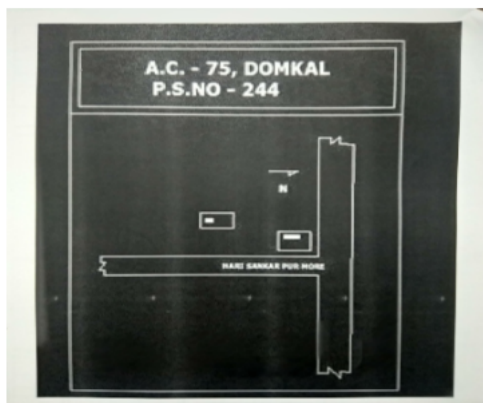

Nazri Naksha