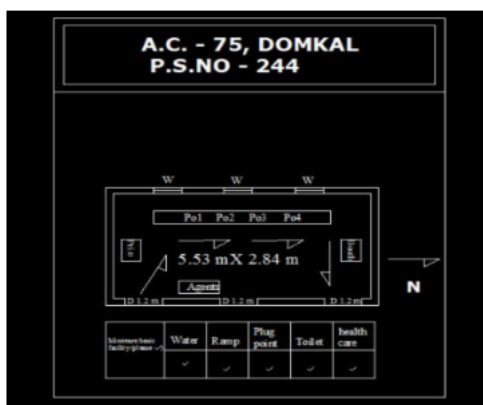

নির্বাচক নিবন্ধন আধিকারিকের স্বাক্ষর

Nazri Naksha

Google Map View

Polling Station Building Front View

Polling Station Front View

Cad View

Key MAP View

1 নাম : জ্যোৎস্না বিবি স্বামীর নাম: আসগর মণ্ডল বাড়ির নং : n0078 বয়স : 61 লিঙ্গ : মহিলা	ZQN2257830 ফটো উপলব্ধ	2 নাম : মুকলেস মণ্ডল পিতার নাম: আসগর মণ্ডল বাড়ির নং : n0078 বয়স : 31 লিঙ্গ : পুরুষ	ZQN1552512 ফটো উপলব্ধ	3 নাম : মহঃ আব্দুল রফিক মণ্ডল পিতার নাম: ইসলাম মণ্ডল বাড়ির নং : n0078 বয়স : 33 লিঙ্গ : পুরুষ	ZQN1552686 ফটো উপলব্ধ
4 নাম : খায়রুল্লাহা বিবি স্বামীর নাম: দাউদ মণ্ডল বাড়ির নং : n0073 বয়স : 81 লিঙ্গ : মহিলা	WB/09/060/441227 ফটো উপলব্ধ	5 নাম : মতিউর রহমান মণ্ডল পিতার নাম: মজিদ মণ্ডল বাড়ির নং : n0073 বয়স : 56 লিঙ্গ : পুরুষ	MWR0016295 ফটো উপলব্ধ	6 নাম : মিজানুর রহমান পিতার নাম: মতিউর রহমান বাড়ির নং : n0073 বয়স : 20 লিঙ্গ : পুরুষ	ZQN2792984 ফটো উপলব্ধ
7 নাম : নাজিমা বিবি স্বামীর নাম: আসরাফুল ইসলাম মন্ডল বাড়ির নং : n0142 বয়স : 44 লিঙ্গ : মহিলা	ZQN0896373 ফটো উপলব্ধ	8 নাম : রঙ্গিলা বেওয়া স্বামীর নাম: মহিউদ্দিন মণ্ডল বাড়ির নং : n0064 বয়স : 59 লিঙ্গ : মহিলা	WB/09/060/441209 ফটো উপলব্ধ	9 নাম : রাশেদা বিবি স্বামীর নাম: হজরোত মণ্ডল বাড়ির নং : n0057 বয়স : 67 লিঙ্গ : মহিলা	WB/09/060/441146 ফটো উপলব্ধ
10 নাম : আসাদুল মণ্ডল পিতার নাম: বজলুর রহমান বাড়ির নং : n0060 বয়স : 35 লিঙ্গ : পুরুষ	ZQN1424506 ফটো উপলব্ধ	11 নাম : এসাদুল মণ্ডল পিতার নাম: বজলুর রহমান বাড়ির নং : n0060 বয়স : 37 লিঙ্গ : পুরুষ	ZQN1424514 ফটো উপলব্ধ	12 নাম : মাসাদুল মণ্ডল পিতার নাম: বজলুর রহমান মণ্ডল বাড়ির নং : n0060 বয়স : 41 লিঙ্গ : পুরুষ	MWR2352748 ফটো উপলব্ধ
13 নাম : ফতেমা বিবি স্বামীর নাম: বজলুর রহমান মণ্ডল বাড়ির নং : n0060 বয়স : 66 লিঙ্গ : মহিলা	MWR0858571 ফটো উপলব্ধ	14 নাম : আব্দুরা বিবি স্বামীর নাম: ফাবর আলি সেখ বাড়ির নং : n0112 বয়স : 51 লিঙ্গ : মহিলা	WB/09/060/441283 ফটো উপলব্ধ	15 নাম : মোঃ মোস্তাকিম খাঁ স্বামীর নাম: আরফাতুন বেওয়া বাড়ির নং : n0067 বয়স : 33 লিঙ্গ : পুরুষ	ZQN1686914 ফটো উপলব্ধ
16 নাম : আরফাতুন স্বামীর নাম: মজিদ মণ্ডল বাড়ির নং : n0067 বয়স : 56 লিঙ্গ : মহিলা	WB/09/060/441002 ফটো উপলব্ধ	17 নাম : নুরজাহান বিবি সা স্বামীর নাম: কমল সা বাড়ির নং : n0059 বয়স : 53 লিঙ্গ : মহিলা	WB/09/060/441265 ফটো উপলব্ধ	18 নাম : রেখা খাতুন বিবি স্বামীর নাম: সানাউল্লা মিঞা বাড়ির নং : n0265 বয়স : 34 লিঙ্গ : মহিলা	ZQN1243682 ফটো উপলব্ধ
19 নাম : রবকুল মণ্ডল পিতার নাম: রেজ্জাক মণ্ডল বাড়ির নং : n0118 বয়স : 50 লিঙ্গ : পুরুষ	MWR2518231 ফটো উপলব্ধ	20 নাম : ফিরোজা বিবি স্বামীর নাম: জাবেদ আলী মণ্ডল বাড়ির নং : n0118 বয়স : 38 লিঙ্গ : মহিলা	ZQN1237858 ফটো উপলব্ধ	21 নাম : আদরা বিবি স্বামীর নাম: দাউদ হোসেন মণ্ডল বাড়ির নং : n0015 বয়স : 83 লিঙ্গ : মহিলা	WB/09/060/441056 ফটো উপলব্ধ
22 নাম : মোসারফ মণ্ডল পিতার নাম: দাউদ হোসেন মণ্ডল বাড়ির নং : n0015 বয়স : 55 লিঙ্গ : পুরুষ	WB/09/060/441065 ফটো উপলব্ধ	23 নাম : বিলকিস বিবি স্বামীর নাম: মোসারফ মণ্ডল বাড়ির নং : n0015 বয়স : 42 লিঙ্গ : মহিলা	ZQN1552470 ফটো উপলব্ধ	24 নাম : এজাজুল মণ্ডল পিতার নাম: দাউদ হোসেন মণ্ডল বাড়ির নং : n0015 বয়স : 51 লিঙ্গ : পুরুষ	ZQN2258283 ফটো উপলব্ধ
25 নাম : সরিফুল ইসলাম মণ্ডল পিতার নাম: দাউদ হোসেন মণ্ডল বাড়ির নং : n0015 বয়স : 49 লিঙ্গ : পুরুষ	WB/09/060/441602 ফটো উপলব্ধ	26 নাম : আনোছা বিবি স্বামীর নাম: সরিফুল ইসলাম মণ্ডল বাড়ির নং : n0015 বয়স : 34 লিঙ্গ : মহিলা	ZQN1424563 ফটো উপলব্ধ	27 নাম : মোলায়েম হোসেন পিতার নাম: মোসারফ হোসেন বাড়ির নং : n0015 বয়স : 36 লিঙ্গ : পুরুষ	ZQN1238054 ফটো উপলব্ধ
28 নাম : জিয়াবুন্না হুদ পিতার নাম: দাউদ মণ্ডল বাড়ির নং : n0015 বয়স : 33 লিঙ্গ : পুরুষ	ZQN1424654 ফটো উপলব্ধ	29 নাম : আনুয়ারা বিবি স্বামীর নাম: আব্বাক্কর মণ্ডল বাড়ির নং : n0022 বয়স : 67 লিঙ্গ : মহিলা	WB/09/060/441089 ফটো উপলব্ধ	30 নাম : আনুয়ারা বিবি স্বামীর নাম: আব্দুল ওহাব মণ্ডল বাড়ির নং : n0033 বয়স : 67 লিঙ্গ : মহিলা	MWR0857672 ফটো উপলব্ধ