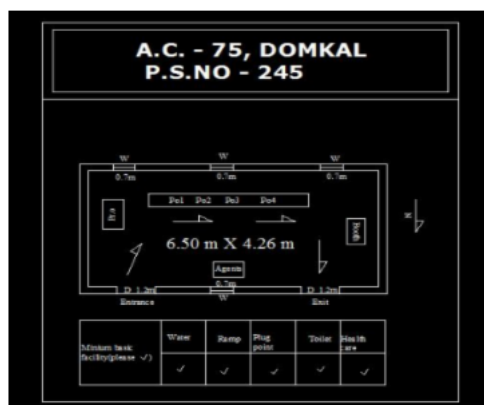

নির্বাচক নিবন্ধন আধিকারিকের স্বাক্ষর

Nazri Naksha

Google Map View

Polling Station Building Front View

Polling Station Front View

Cad View

Key MAP View

1 নাম : হাফিজা বিবি স্বামীর নাম: নূর ইসলাম মণ্ডল বাড়ির নং : n0090 বয়স : 37 লিঙ্গ : মহিলা	ZQN1239268 ফটো উপলব্ধ	2 নাম : শাফিয়া বিবি স্বামীর নাম: আজবার মণ্ডল বাড়ির নং : n0102 বয়স : 41 লিঙ্গ : মহিলা	MWR2453835 ফটো উপলব্ধ	3 নাম : আজবার মণ্ডল পিতার নাম: কমর আলি বাড়ির নং : n0102 বয়স : 49 লিঙ্গ : পুরুষ	WB/09/060/444084 ফটো উপলব্ধ
4 নাম : সাখিনা বেগম স্বামীর নাম: সরিফুল মণ্ডল বাড়ির নং : n0090 বয়স : 43 লিঙ্গ : মহিলা	MWR2353514 ফটো উপলব্ধ	5 নাম : সরিফুল মণ্ডল পিতার নাম: হাকিম মণ্ডল বাড়ির নং : n0090 বয়স : 50 লিঙ্গ : পুরুষ	WB/09/060/444079 ফটো উপলব্ধ	6 নাম : নূর ইসলাম মণ্ডল পিতার নাম: হাকিম মণ্ডল বাড়ির নং : n0090 বয়স : 53 লিঙ্গ : পুরুষ	MWR0865345 ফটো উপলব্ধ
7 নাম : রকিয়া বেওয়া স্বামীর নাম: হাকিম মণ্ডল বাড়ির নং : n0090 বয়স : 81 লিঙ্গ : মহিলা	WB/09/060/444077 ফটো উপলব্ধ	8 নাম : জাহেমা খাতুন স্বামীর নাম: ইয়াজুদ্দিন মণ্ডল বাড়ির নং : n0045 বয়স : 59 লিঙ্গ : মহিলা	WB/09/060/444339 ফটো উপলব্ধ	9 নাম : সামসুদ্দিন পিতার নাম: ইয়ার মাহাম্মদ সেখ বাড়ির নং : n0089 বয়স : 61 লিঙ্গ : পুরুষ	MWR1603356 ফটো উপলব্ধ
10 নাম : আনুয়ারা বিবি স্বামীর নাম: আবুলকাশেম মণ্ডল বাড়ির নং : n0036 বয়স : 66 লিঙ্গ : মহিলা	WB/09/060/444277 ফটো উপলব্ধ	11 নাম : সাহান্নারা বিবি স্বামীর নাম: হাসিবুল সেখ বাড়ির নং : n0080 বয়স : 35 লিঙ্গ : মহিলা	ZQN1239581 ফটো উপলব্ধ	12 নাম : হাসিবুল সেখ পিতার নাম: ইসলাম মণ্ডল বাড়ির নং : n0080 বয়স : 37 লিঙ্গ : পুরুষ	ZQN1239367 ফটো উপলব্ধ
13 নাম : নুরুলহুদা মোল্লা পিতার নাম: সাইনুদ্দিন মোল্লা বাড়ির নং : n0024 বয়স : 51 লিঙ্গ : পুরুষ	WB/09/060/444608 ফটো উপলব্ধ	14 নাম : খায়রুদ্দিন মোল্লা পিতার নাম: সাইনুদ্দিন মোল্লা বাড়ির নং : n0024 বয়স : 56 লিঙ্গ : পুরুষ	WB/09/060/444607 ফটো উপলব্ধ	15 নাম : রজব মণ্ডল পিতার নাম: নাজির মণ্ডল বাড়ির নং : n0020 বয়স : 34 লিঙ্গ : পুরুষ	ZQN1239094 ফটো উপলব্ধ
16 নাম : ফাজিল মণ্ডল পিতার নাম: নাজির মণ্ডল বাড়ির নং : n0020 বয়স : 35 লিঙ্গ : পুরুষ	ZQN1239102 ফটো উপলব্ধ	17 নাম : নারগিসা বিবি স্বামীর নাম: রাজিব মণ্ডল বাড়ির নং : n0020 বয়স : 32 লিঙ্গ : মহিলা	ZQN1687714 ফটো উপলব্ধ	18 নাম : রাজিব মণ্ডল পিতার নাম: নাজির মণ্ডল বাড়ির নং : n0020 বয়স : 36 লিঙ্গ : পুরুষ	ZQN1239045 ফটো উপলব্ধ
19 নাম : জরিণা বিবি স্বামীর নাম: আসরাফুল মণ্ডল বাড়ির নং : n0020 বয়স : 38 লিঙ্গ : মহিলা	ZQN1239797 ফটো উপলব্ধ	20 নাম : তাসলিমা বিবি স্বামীর নাম: মতিউর রহমান মণ্ডল বাড়ির নং : n0020 বয়স : 40 লিঙ্গ : মহিলা	ZQN0903484 ফটো উপলব্ধ	21 নাম : মতিউর রহমান মণ্ডল পিতার নাম: নাজির মণ্ডল বাড়ির নং : n0020 বয়স : 43 লিঙ্গ : পুরুষ	MWR2353456 ফটো উপলব্ধ
22 নাম : রোজিনা বিবি স্বামীর নাম: বাবর আলী মণ্ডল বাড়ির নং : n0018 বয়স : 34 লিঙ্গ : মহিলা	ZQN1687599 ফটো উপলব্ধ	23 নাম : সামসুন্নাহার খাতুন বিবি স্বামীর নাম: সাইফুল ইসলাম বাড়ির নং : n0083 বয়স : 38 লিঙ্গ : মহিলা	ZQN0901082 ফটো উপলব্ধ	24 নাম : সুরমিলা বিবি স্বামীর নাম: ইন্দাদুল মণ্ডল বাড়ির নং : n0017 বয়স : 35 লিঙ্গ : মহিলা	ZQN1344936 ফটো উপলব্ধ
25 নাম : ইন্দাদুল মণ্ডল পিতার নাম: আসমত মণ্ডল বাড়ির নং : n0017 বয়স : 36 লিঙ্গ : পুরুষ	ZQN1239144 ফটো উপলব্ধ	26 নাম : আবুল হাসেন মোল্লা পিতার নাম: আইজুদ্দিন মোল্লা বাড়ির নং : n0012 বয়স : 75 লিঙ্গ : পুরুষ	MWR2353159 ফটো উপলব্ধ	27 নাম : সাজিবুল মণ্ডল পিতার নাম: সাইফুল মণ্ডল বাড়ির নং : n0018 বয়স : 30 লিঙ্গ : পুরুষ	ZQN1687789 ফটো উপলব্ধ
28 নাম : মর্জিনা বিবি স্বামীর নাম: সাইফুল মণ্ডল বাড়ির নং : n0018 বয়স : 51 লিঙ্গ : মহিলা	ZQN2256592 ফটো উপলব্ধ	29 নাম : সাইফুল মণ্ডল পিতার নাম: লব মণ্ডল বাড়ির নং : n0018 বয়স : 50 লিঙ্গ : পুরুষ	MWR0865253 ফটো উপলব্ধ	30 নাম : ফুরু বিবি স্বামীর নাম: লব মণ্ডল বাড়ির নং : n0018 বয়স : 86 লিঙ্গ : মহিলা	WB/09/060/444247 ফটো উপলব্ধ