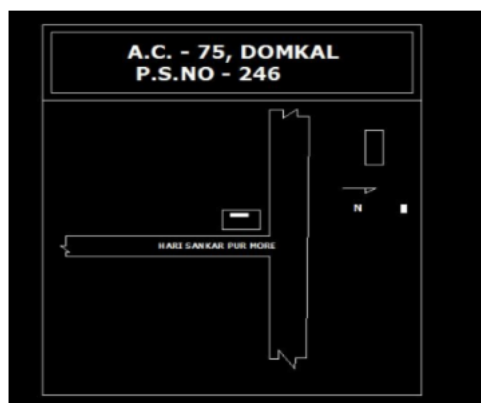

নির্বাচক নিবন্ধন আধিকারিকের স্বাক্ষর

Nazri Naksha

Google Map View

Polling Station Building Front View

Polling Station Front View

Cad View

Key MAP View

1 নাম : রাজিয়া বেওয়া স্বামীর নাম: আমিরুদ্দিন মন্ডল বাড়ির নং : n0139 বয়স : 76 লিঙ্গ : মহিলা	WB/09/060/444320	2 নাম : আসরাফুল মন্ডল পিতার নাম: নাদের মন্ডল বাড়ির নং : n0033 বয়স : 50 লিঙ্গ : পুরুষ	WB/09/060/444363	3 নাম : রুবিনা খাতুন বিবি স্বামীর নাম: সাহিদুল মণ্ডল বাড়ির নং : n0029 বয়স : 40 লিঙ্গ : মহিলা	ZQN0903922
4 নাম : সাহেরাবিবি মন্ডল স্বামীর নাম: সানসুদ্দিন মন্ডল বাড়ির নং : n0029 বয়স : 49 লিঙ্গ : মহিলা	MWR1691278	5 নাম : সাহিদুল মণ্ডল পিতার নাম: মফেজ মণ্ডল বাড়ির নং : n0029 বয়স : 36 লিঙ্গ : পুরুষ	ZQN1424886	6 নাম : কমলা বেওয়া স্বামীর নাম: মফেজ মণ্ডল বাড়ির নং : n0029 বয়স : 81 লিঙ্গ : মহিলা	WB/09/060/444379
7 নাম : নাজনিন আকতার বানু স্বামীর নাম: ইদ্রিশ মণ্ডল বাড়ির নং : n0133 বয়স : 35 লিঙ্গ : মহিলা	ZQN1257393	8 নাম : সাহানাজ খাতুন স্বামীর নাম: জিয়ারুল হোসেন বাড়ির নং : n0140 বয়স : 32 লিঙ্গ : মহিলা	ZQN1433770	9 নাম : মানুয়ারা বিবি স্বামীর নাম: জামাল মণ্ডল বাড়ির নং : n0154 বয়স : 40 লিঙ্গ : মহিলা	ZQN1239672
10 নাম : মার্জিনা খাতুন পিতার নাম: নাদের আলী মণ্ডল বাড়ির নং : n0033 বয়স : 41 লিঙ্গ : মহিলা	MWR2353902	11 নাম : মোঃ ইসরাফিল মন্ডল পিতার নাম: নাদের আলি মণ্ডল বাড়ির নং : n0033 বয়স : 50 লিঙ্গ : পুরুষ	ZQN2628154	12 নাম : জাহেরা বিবি স্বামীর নাম: মওলাবক্স মন্ডল বাড়ির নং : n0025 বয়স : 101 লিঙ্গ : মহিলা	WB/09/060/444416
13 নাম : নজরুল ইসলাম মন্ডল পিতার নাম: মওলাবক্স মন্ডল বাড়ির নং : n0025 বয়স : 71 লিঙ্গ : পুরুষ	WB/09/060/444417	14 নাম : গোলেজান বিবি অন্যান্য: নজরুল মণ্ডল বাড়ির নং : n0025 বয়স : 66 লিঙ্গ : মহিলা	WB/09/060/444418	15 নাম : আমিরুল ইসলাম পিতার নাম: নজরুল ইসলাম বাড়ির নং : n0025 বয়স : 41 লিঙ্গ : পুরুষ	MWR2353449
16 নাম : সোহাগ বিবি স্বামীর নাম: আব্দুল হামিদ মন্ডল বাড়ির নং : n0027 বয়স : 71 লিঙ্গ : মহিলা	WB/09/060/444413	17 নাম : সাহেদা খাতুন বিবি স্বামীর নাম: মিরাজুল ইসলাম বাড়ির নং : n0027 বয়স : 36 লিঙ্গ : মহিলা	ZQN0902973	18 নাম : উপেন সিং পিতার নাম: দেবু সিং বাড়ির নং : n0077 বয়স : 43 লিঙ্গ : পুরুষ	MWR2518538
19 নাম : শঙ্করী সিং স্বামীর নাম: নুপেন সিং বাড়ির নং : n0077 বয়স : 42 লিঙ্গ : মহিলা	MWR2518561	20 নাম : মর্জিনা খাতুন বিবি স্বামীর নাম: আমিরুল ইসলাম বাড়ির নং : n0025 বয়স : 31 লিঙ্গ : মহিলা	ZQN1553072	21 নাম : মিরাজুল ইসলাম পিতার নাম: আব্দুল হামিদ মন্ডল বাড়ির নং : n0027 বয়স : 41 লিঙ্গ : পুরুষ	MWR2608636
22 নাম : সারমিনা বিবি স্বামীর নাম: মোঃ ইসরাফিল মণ্ডল বাড়ির নং : n0033 বয়স : 35 লিঙ্গ : মহিলা	ZQN1054097	23 নাম : আনারুল ইসলাম পিতার নাম: মোঃ মওলাবক্স মন্ডল বাড়ির নং : n0025 বয়স : 59 লিঙ্গ : পুরুষ	MWR0091561	24 নাম : ফকির মন্ডল পিতার নাম: মফেজ মন্ডল বাড়ির নং : n0029 বয়স : 51 লিঙ্গ : পুরুষ	ZQN2502185
25 নাম : সাকিল আহমেদ মন্ডল পিতার নাম: ফকির মন্ডল বাড়ির নং : এন0029 বয়স : 24 লিঙ্গ : পুরুষ	ZQN2600419	26 নাম : তাপসী মন্ডল স্বামীর নাম: চন্দন মন্ডল বাড়ির নং : 211 বয়স : 27 লিঙ্গ : মহিলা	ZQN2612265	27 নাম : মনিরুল ইসলাম মন্ডল পিতার নাম: নজরুল ইসলাম মন্ডল বাড়ির নং : n0025 বয়স : 46 লিঙ্গ : পুরুষ	MWR2353431
28 নাম : মমতাজ বিবি স্বামীর নাম: ইছাহক মণ্ডল বাড়ির নং : n0156 বয়স : 48 লিঙ্গ : মহিলা	MWR1604487	29 নাম : রাবেয়া বিবি স্বামীর নাম: খেদু মণ্ডল বাড়ির নং : n0164 বয়স : 69 লিঙ্গ : মহিলা	ZQN2824621	30 নাম : রহিমা বিবি স্বামীর নাম: খেদু মণ্ডল বাড়ির নং : n0165 বয়স : 71 লিঙ্গ : মহিলা	ZQN2824639