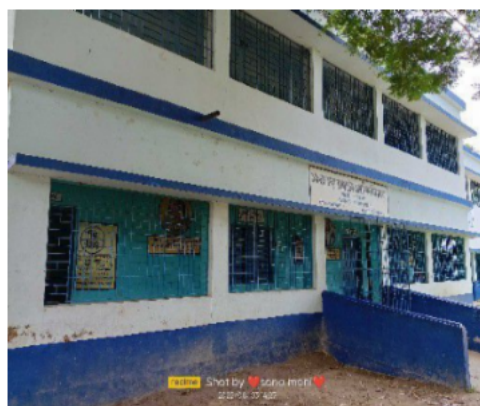

নির্বাচক নিবন্ধন আধিকারিকের স্বাক্ষর

Nazri Naksha

Google Map View

Polling Station Building Front View

Polling Station Front View

Cad View

Key MAP View

1 নাম : ইউসুফ আলি শা পিতার নাম: জিয়াউল শা বাড়ির নং : n0051 বয়স : 28 লিঙ্গ : পুরুষ	ZQN1953546 ফটো উপলব্ধ	2 নাম : তাজকুরুনা বিবি স্বামীর নাম: আওয়াল মণ্ডল বাড়ির নং : n0069 বয়স : 44 লিঙ্গ : মহিলা	ZQN1240480 ফটো উপলব্ধ	3 নাম : মাঝিয়া বেওয়া স্বামীর নাম: মানিক মণ্ডল বাড়ির নং : n0057 বয়স : 66 লিঙ্গ : মহিলা	WB/09/060/420129 ফটো উপলব্ধ
4 নাম : রেখা বিবি স্বামীর নাম: হারুন আল রসিদ মণ্ডল বাড়ির নং : n0149 বয়স : 35 লিঙ্গ : মহিলা	ZQN1040831 ফটো উপলব্ধ	5 নাম : ফেরদৌসী বিবি স্বামীর নাম: হাসিবুল মণ্ডল বাড়ির নং : n0195 বয়স : 27 লিঙ্গ : মহিলা	ZQN1988856 ফটো উপলব্ধ	6 নাম : রেশমী বিবি স্বামীর নাম: আলোপ মণ্ডল বাড়ির নং : n0193 বয়স : 27 লিঙ্গ : মহিলা	ZQN1988849 ফটো উপলব্ধ
7 নাম : সাহিদা বিবি স্বামীর নাম: লুজমান মণ্ডল বাড়ির নং : n0192 বয়স : 26 লিঙ্গ : মহিলা	ZQN1988831 ফটো উপলব্ধ	8 নাম : আসমা বিবি স্বামীর নাম: নাসির মণ্ডল বাড়ির নং : n0191 বয়স : 28 লিঙ্গ : মহিলা	ZQN1988823 ফটো উপলব্ধ	9 নাম : রেহেনা বিবি স্বামীর নাম: নজরুল মণ্ডল বাড়ির নং : n0183 বয়স : 31 লিঙ্গ : মহিলা	ZQN1988740 ফটো উপলব্ধ
10 নাম : হাসিবুল মণ্ডল পিতার নাম: হানিফ মণ্ডল বাড়ির নং : n0057 বয়স : 29 লিঙ্গ : পুরুষ	ZQN1764646 ফটো উপলব্ধ	11 নাম : হানিফ মণ্ডল পিতার নাম: মানিক মণ্ডল বাড়ির নং : n0057 বয়স : 49 লিঙ্গ : পুরুষ	WB/09/060/420130 ফটো উপলব্ধ	12 নাম : জানিফ মণ্ডল পিতার নাম: মানিক মণ্ডল বাড়ির নং : n0057 বয়স : 49 লিঙ্গ : পুরুষ	MWR1603133 ফটো উপলব্ধ
13 নাম : বাবুর আলি মণ্ডল পিতার নাম: ইঞ্জিল আলি মণ্ডল বাড়ির নং : n0081 বয়স : 37 লিঙ্গ : পুরুষ	ZQN1240217 ফটো উপলব্ধ	14 নাম : জাহাঙ্গীরা বিবি স্বামীর নাম: জাব্বার মণ্ডল বাড়ির নং : n0081 বয়স : 56 লিঙ্গ : মহিলা	WB/09/060/420217 ফটো উপলব্ধ	15 নাম : জাব্বার মণ্ডল পিতার নাম: কাদের আলি মণ্ডল বাড়ির নং : n0081 বয়স : 66 লিঙ্গ : পুরুষ	MWR2346815 ফটো উপলব্ধ
16 নাম : জহুরে বেওয়া স্বামীর নাম: পাতান মণ্ডল বাড়ির নং : n0081 বয়স : 74 লিঙ্গ : মহিলা	ZQN2195071 ফটো উপলব্ধ	17 নাম : বিপ্লব মণ্ডল পিতার নাম: আসমত মণ্ডল বাড়ির নং : n0073 বয়স : 37 লিঙ্গ : পুরুষ	MWR2681393 ফটো উপলব্ধ	18 নাম : রুবিয়া বিবি স্বামীর নাম: তুফান মণ্ডল বাড়ির নং : n0073 বয়স : 39 লিঙ্গ : মহিলা	MWR2681401 ফটো উপলব্ধ
19 নাম : আসুরা খাতুন বিবি স্বামীর নাম: মুনতাজ মণ্ডল বাড়ির নং : n0073 বয়স : 36 লিঙ্গ : মহিলা	ZQN1688712 ফটো উপলব্ধ	20 নাম : মুনতাজ মণ্ডল পিতার নাম: ইমাজুদ্দিন মণ্ডল বাড়ির নং : n0073 বয়স : 42 লিঙ্গ : পুরুষ	ZQN1688704 ফটো উপলব্ধ	21 নাম : তুফান মণ্ডল পিতার নাম: ইমাজুদ্দিন মণ্ডল বাড়ির নং : n0073 বয়স : 48 লিঙ্গ : পুরুষ	ZQN2206761 ফটো উপলব্ধ
22 নাম : মাসাদুল মণ্ডল পিতার নাম: আসমত মণ্ডল বাড়ির নং : n0073 বয়স : 33 লিঙ্গ : পুরুষ	ZQN1425495 ফটো উপলব্ধ	23 নাম : আছমা বিবি মণ্ডল স্বামীর নাম: আসমত মণ্ডল বাড়ির নং : n0073 বয়স : 55 লিঙ্গ : মহিলা	WB/09/060/420185 ফটো উপলব্ধ	24 নাম : আনোয়ারা বিবি স্বামীর নাম: ইমাজুদ্দিন মণ্ডল বাড়ির নং : n0073 বয়স : 79 লিঙ্গ : মহিলা	ZQN2203164 ফটো উপলব্ধ
25 নাম : নাসির মণ্ডল পিতার নাম: সাবেজ মণ্ডল বাড়ির নং : n0069 বয়স : 34 লিঙ্গ : পুরুষ	ZQN1355742 ফটো উপলব্ধ	26 নাম : নার্গিসা বিবি স্বামীর নাম: আব্দুর রাজ্জাক বাড়ির নং : n0069 বয়স : 39 লিঙ্গ : মহিলা	MWR2516300 ফটো উপলব্ধ	27 নাম : জানেরা বিবি স্বামীর নাম: আফাজুদ্দিন মণ্ডল বাড়ির নং : n0069 বয়স : 73 লিঙ্গ : মহিলা	WB/09/060/420200 ফটো উপলব্ধ
28 নাম : ফুলসুরা বিবি স্বামীর নাম: সাইফুল ইসলাম বাড়ির নং : n0069 বয়স : 32 লিঙ্গ : মহিলা	ZQN1688738 ফটো উপলব্ধ	29 নাম : শেফালী খাতুন স্বামীর নাম: মহিদুল মণ্ডল বাড়ির নং : n0131 বয়স : 35 লিঙ্গ : মহিলা	ZQN1240001 ফটো উপলব্ধ	30 নাম : নারগিস বিবি স্বামীর নাম: সফিকুল মণ্ডল বাড়ির নং : n0130 বয়স : 36 লিঙ্গ : মহিলা	ZQN1239995 ফটো উপলব্ধ