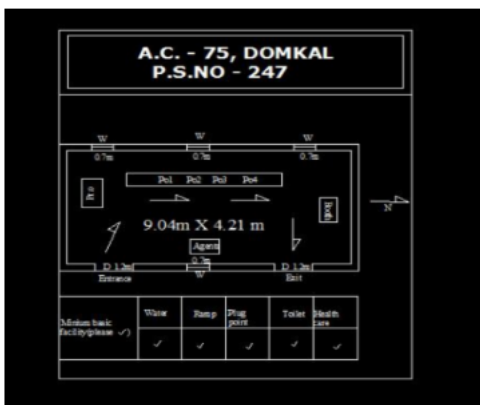

নির্বাচক নিবন্ধন আধিকারিকের স্বাক্ষর

Nazri Naksha

Google Map View

Polling Station Building Front View

Polling Station Front View

Cad View

Key MAP View

1 নাম : ইউসুফ আলি শা পিতার নাম: জিয়াউল শা বাড়ির নং : n0051 বয়স : 28 লিঙ্গ : পুরুষ	ZQN1953546 ফটো উপলব্ধ	2 নাম : তাজকুরুনা বিবি স্বামীর নাম: আওয়াল মণ্ডল বাড়ির নং : n0069 বয়স : 44 লিঙ্গ : মহিলা	ZQN1240480 ফটো উপলব্ধ	3 নাম : মাঝিয়া বেওয়া স্বামীর নাম: মানিক মণ্ডল বাড়ির নং : n0057 বয়স : 66 লিঙ্গ : মহিলা	WB/09/060/420129 ফটো উপলব্ধ
4 নাম : রেখা বিবি স্বামীর নাম: হারুন আল রসিদ মণ্ডল বাড়ির নং : n0149 বয়স : 35 লিঙ্গ : মহিলা	ZQN1040831 ফটো উপলব্ধ	5 নাম : ফেরদৌসী বিবি স্বামীর নাম: হাসিবুল মণ্ডল বাড়ির নং : n0195 বয়স : 27 লিঙ্গ : মহিলা	ZQN1988856 ফটো উপলব্ধ	6 নাম : রেশমী বিবি স্বামীর নাম: আলোপ মণ্ডল বাড়ির নং : n0193 বয়স : 27 লিঙ্গ : মহিলা	ZQN1988849 ফটো উপলব্ধ
7 নাম : সাহিদা বিবি স্বামীর নাম: লুজমান মণ্ডল বাড়ির নং : n0192 বয়স : 26 লিঙ্গ : মহিলা	ZQN1988831 ফটো উপলব্ধ	8 নাম : আসমা বিবি স্বামীর নাম: নাসির মণ্ডল বাড়ির নং : n0191 বয়স : 28 লিঙ্গ : মহিলা	ZQN1988823 ফটো উপলব্ধ	9 নাম : রেহেনা বিবি স্বামীর নাম: নজরুল মণ্ডল বাড়ির নং : n0183 বয়স : 31 লিঙ্গ : মহিলা	ZQN1988740 ফটো উপলব্ধ
10 নাম : হাসিবুল মণ্ডল পিতার নাম: হানিফ মণ্ডল বাড়ির নং : n0057 বয়স : 29 লিঙ্গ : পুরুষ	ZQN1764646 ফটো উপলব্ধ	11 নাম : হানিফ মণ্ডল পিতার নাম: মানিক মণ্ডল বাড়ির নং : n0057 বয়স : 49 লিঙ্গ : পুরুষ	WB/09/060/420130 ফটো উপলব্ধ	12 নাম : জানিফ মণ্ডল পিতার নাম: মানিক মণ্ডল বাড়ির নং : n0057 বয়স : 49 লিঙ্গ : পুরুষ	MWR1603133 ফটো উপলব্ধ
13 নাম : বাবুর আলি মণ্ডল পিতার নাম: ইঞ্জিল আলি মণ্ডল বাড়ির নং : n0081 বয়স : 37 লিঙ্গ : পুরুষ	ZQN1240217 ফটো উপলব্ধ	14 নাম : জাহাঙ্গীরা বিবি স্বামীর নাম: জাব্বার মণ্ডল বাড়ির নং : n0081 বয়স : 56 লিঙ্গ : মহিলা	WB/09/060/420217 ফটো উপলব্ধ	15 নাম : জাব্বার মণ্ডল পিতার নাম: কাদের আলি মণ্ডল বাড়ির নং : n0081 বয়স : 66 লিঙ্গ : পুরুষ	MWR2346815 ফটো উপলব্ধ
16 নাম : জহুরে বেওয়া স্বামীর নাম: পাতান মণ্ডল বাড়ির নং : n0081 বয়স : 74 লিঙ্গ : মহিলা	ZQN2195071 ফটো উপলব্ধ	17 নাম : বিপ্লব মণ্ডল পিতার নাম: আসমত মণ্ডল বাড়ির নং : n0073 বয়স : 37 লিঙ্গ : পুরুষ	MWR2681393 ফটো উপলব্ধ	18 নাম : রুবিয়া বিবি স্বামীর নাম: তুফান মণ্ডল বাড়ির নং : n0073 বয়স : 39 লিঙ্গ : মহিলা	MWR2681401 ফটো উপলব্ধ
19 নাম : আসুরা খাতুন বিবি স্বামীর নাম: মুনতাজ মণ্ডল বাড়ির নং : n0073 বয়স : 36 লিঙ্গ : মহিলা	ZQN1688712 ফটো উপলব্ধ	20 নাম : মুনতাজ মণ্ডল পিতার নাম: ইমাজুদ্দিন মণ্ডল বাড়ির নং : n0073 বয়স : 42 লিঙ্গ : পুরুষ	ZQN1688704 ফটো উপলব্ধ	21 নাম : তুফান মণ্ডল পিতার নাম: ইমাজুদ্দিন মণ্ডল বাড়ির নং : n0073 বয়স : 48 লিঙ্গ : পুরুষ	ZQN2206761 ফটো উপলব্ধ
22 নাম : মাসাদুল মণ্ডল পিতার নাম: আসমত মণ্ডল বাড়ির নং : n0073 বয়স : 33 লিঙ্গ : পুরুষ	ZQN1425495 ফটো উপলব্ধ	23 নাম : আছমা বিবি মণ্ডল স্বামীর নাম: আসমত মণ্ডল বাড়ির নং : n0073 বয়স : 55 লিঙ্গ : মহিলা	WB/09/060/420185 ফটো উপলব্ধ	24 নাম : আনোয়ারা বিবি স্বামীর নাম: ইমাজুদ্দিন মণ্ডল বাড়ির নং : n0073 বয়স : 79 লিঙ্গ : মহিলা	ZQN2203164 ফটো উপলব্ধ
25 নাম : নাসির মণ্ডল পিতার নাম: সাবেজ মণ্ডল বাড়ির নং : n0069 বয়স : 34 লিঙ্গ : পুরুষ	ZQN1355742 ফটো উপলব্ধ	26 নাম : নার্গিসা বিবি স্বামীর নাম: আব্দুর রাজ্জাক বাড়ির নং : n0069 বয়স : 39 লিঙ্গ : মহিলা	MWR2516300 ফটো উপলব্ধ	27 নাম : জানেরা বিবি স্বামীর নাম: আফাজুদ্দিন মণ্ডল বাড়ির নং : n0069 বয়স : 73 লিঙ্গ : মহিলা	WB/09/060/420200 ফটো উপলব্ধ
28 নাম : ফুলসুরা বিবি স্বামীর নাম: সাইফুল ইসলাম বাড়ির নং : n0069 বয়স : 32 লিঙ্গ : মহিলা	ZQN1688738 ফটো উপলব্ধ	29 নাম : শেফালী খাতুন স্বামীর নাম: মহিদুল মণ্ডল বাড়ির নং : n0131 বয়স : 35 লিঙ্গ : মহিলা	ZQN1240001 ফটো উপলব্ধ	30 নাম : নারগিস বিবি স্বামীর নাম: সফিকুল মণ্ডল বাড়ির নং : n0130 বয়স : 36 লিঙ্গ : মহিলা	ZQN1239995 ফটো উপলব্ধ