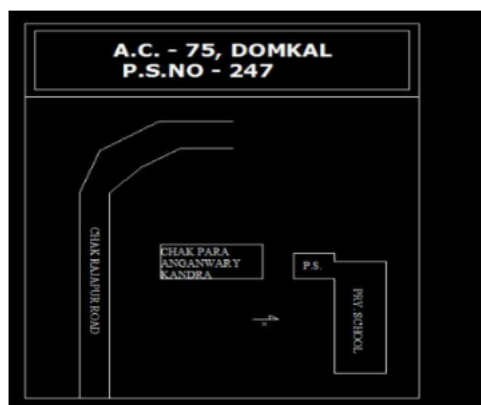

নির্বাচক নিবন্ধন আধিকারিকের স্বাক্ষর

Nazri Naksha

Google Map View

Polling Station Building Front View

Polling Station Front View

Cad View

Key MAP View

1 নাম : নানটু মণ্ডল পিতার নাম: ফজল মণ্ডল বাড়ির নং : n0027 বয়স : 48 লিঙ্গ : পুরুষ	MWR1603901 ফটো উপলব্ধ	2 নাম : মিনুকা বিবি স্বামীর নাম: খলিল মণ্ডল বাড়ির নং : n0027 বয়স : 34 লিঙ্গ : মহিলা	ZQN1425958 ফটো উপলব্ধ	3 নাম : খলিল মণ্ডল পিতার নাম: ফজল মণ্ডল বাড়ির নং : n0027 বয়স : 49 লিঙ্গ : পুরুষ	WB/09/060/420514 ফটো উপলব্ধ
4 নাম : জলিল মণ্ডল পিতার নাম: ফজল মণ্ডল বাড়ির নং : n0027 বয়স : 59 লিঙ্গ : পুরুষ	WB/09/060/420512 ফটো উপলব্ধ	5 নাম : রিজিয়া বিবি স্বামীর নাম: ফজল মণ্ডল বাড়ির নং : n0027 বয়স : 75 লিঙ্গ : মহিলা	WB/09/060/420511 ফটো উপলব্ধ	6 নাম : ঝুমুর বিবি স্বামীর নাম: মিরাজুল মিঞা বাড়ির নং : n0092 বয়স : 35 লিঙ্গ : মহিলা	ZQN1345545 ফটো উপলব্ধ
7 নাম : মিরাজুল মিঞা পিতার নাম: সেকেন্দার মিঞা বাড়ির নং : n0092 বয়স : 37 লিঙ্গ : পুরুষ	ZQN1345537 ফটো উপলব্ধ	8 নাম : সাবিনা বিবি স্বামীর নাম: জাহাঙ্গীর মিঞা বাড়ির নং : n0092 বয়স : 36 লিঙ্গ : মহিলা	ZQN1553403 ফটো উপলব্ধ	9 নাম : জাহাঙ্গীর মিঞা পিতার নাম: সেকেন্দার মিঞা বাড়ির নং : n0092 বয়স : 50 লিঙ্গ : পুরুষ	MWR1604743 ফটো উপলব্ধ
10 নাম : মহুয়া বিবি স্বামীর নাম: জলিল মণ্ডল বাড়ির নং : n0027 বয়স : 52 লিঙ্গ : মহিলা	WB/09/060/420513 ফটো উপলব্ধ	11 নাম : সেন্টু মণ্ডল মায়ের নাম: রিজিয়া বেওয়া বাড়ির নং : n0027 বয়স : 37 লিঙ্গ : পুরুষ	ZQN1425818 ফটো উপলব্ধ	12 নাম : আওলিয়া বিবি স্বামীর নাম: নানটু মণ্ডল বাড়ির নং : n0027 বয়স : 33 লিঙ্গ : মহিলা	ZQN1688910 ফটো উপলব্ধ
13 নাম : মাহেদা বিবি স্বামীর নাম: নজরুল মোল্লা বাড়ির নং : n0112 বয়স : 49 লিঙ্গ : মহিলা	MWR2516482 ফটো উপলব্ধ	14 নাম : জানেরা বেওয়া স্বামীর নাম: সেকেন্দার মিঞা বাড়ির নং : n0092 বয়স : 66 লিঙ্গ : মহিলা	WB/09/060/420615 ফটো উপলব্ধ	15 নাম : সাগরা বিবি স্বামীর নাম: হায়দার মিঞা বাড়ির নং : n0090 বয়স : 55 লিঙ্গ : মহিলা	MWR0824136 ফটো উপলব্ধ
16 নাম : হায়দার মিঞা পিতার নাম: লেজামুদ্দিন মিঞা বাড়ির নং : n0090 বয়স : 61 লিঙ্গ : পুরুষ	MWR2347573 ফটো উপলব্ধ	17 নাম : সাজিনা বিবি স্বামীর নাম: মাইনুল মিঞা বাড়ির নং : n0167 বয়স : 39 লিঙ্গ : মহিলা	ZQN1240266 ফটো উপলব্ধ	18 নাম : মরিয়ম খাতুন পিতার নাম: আসরাফুল মিঞা বাড়ির নং : n0146 বয়স : 32 লিঙ্গ : মহিলা	ZQN1425503 ফটো উপলব্ধ
19 নাম : লাইলা বিবি স্বামীর নাম: আসরাফুল মিঞা বাড়ির নং : n0145 বয়স : 56 লিঙ্গ : মহিলা	WB/09/060/426289 ফটো উপলব্ধ	20 নাম : রীনা বিবি স্বামীর নাম: আবুহোসেন মণ্ডল বাড়ির নং : n0177 বয়স : 32 লিঙ্গ : মহিলা	ZQN1688720 ফটো উপলব্ধ	21 নাম : সাবিনা বিবি স্বামীর নাম: আনাকুল ইসলাম বাড়ির নং : n0166 বয়স : 51 লিঙ্গ : মহিলা	ZQN2254183 ফটো উপলব্ধ
22 নাম : তহিরুদ্দিন মণ্ডল পিতার নাম: লকিমুদ্দিন মণ্ডল বাড়ির নং : n0009 বয়স : 61 লিঙ্গ : পুরুষ	ZQN2195113 ফটো উপলব্ধ	23 নাম : মাজেদা বিবি স্বামীর নাম: দোয়াত মণ্ডল বাড়ির নং : n0009 বয়স : 43 লিঙ্গ : মহিলা	ZQN1054337 ফটো উপলব্ধ	24 নাম : দোয়াত মণ্ডল পিতার নাম: নুরালি মণ্ডল বাড়ির নং : n0009 বয়স : 55 লিঙ্গ : পুরুষ	ZQN2253607 ফটো উপলব্ধ
25 নাম : বাবু মণ্ডল পিতার নাম: খোয়াজ মণ্ডল বাড়ির নং : n0009 বয়স : 35 লিঙ্গ : পুরুষ	ZQN1425636 ফটো উপলব্ধ	26 নাম : ফজিলা বিবি স্বামীর নাম: খোয়াজ মণ্ডল বাড়ির নং : n0009 বয়স : 58 লিঙ্গ : মহিলা	MWR0824441 ফটো উপলব্ধ	27 নাম : খোয়াজ মণ্ডল পিতার নাম: নুরালী মণ্ডল বাড়ির নং : n0009 বয়স : 67 লিঙ্গ : পুরুষ	MWR0824433 ফটো উপলব্ধ
28 নাম : আব্দুল ওহাব মণ্ডল পিতার নাম: নুরালী মণ্ডল বাড়ির নং : n0009 বয়স : 75 লিঙ্গ : পুরুষ	MWR0824425 ফটো উপলব্ধ	29 নাম : সমেজান বিবি মায়ের নাম: নুরজাহান বেওয়া বাড়ির নং : n0009 বয়স : 63 লিঙ্গ : মহিলা	WB/09/060/372556 ফটো উপলব্ধ	30 নাম : মজিবর রহমান মণ্ডল পিতার নাম: মুল্লুকচাঁদ মণ্ডল বাড়ির নং : n0052 বয়স : 58 লিঙ্গ : পুরুষ	MWR2516136 ফটো উপলব্ধ