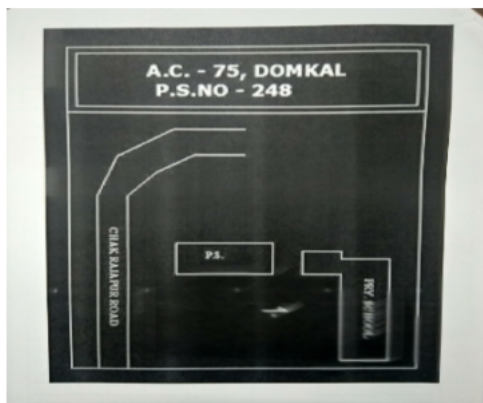

নির্বাচক নিবন্ধন আধিকারিকের স্বাক্ষর

Nazri Naksha

Google Map View

Polling Station Building Front View

Polling Station Front View

Cad View

Key MAP View

1 নাম : নানটু মণ্ডল পিতার নাম: ফজল মণ্ডল বাড়ির নং : n0027 বয়স : 48 লিঙ্গ : পুরুষ	MWR1603901 ফটো উপলব্ধ	2 নাম : মিনুকা বিবি স্বামীর নাম: খলিল মণ্ডল বাড়ির নং : n0027 বয়স : 34 লিঙ্গ : মহিলা	ZQN1425958 ফটো উপলব্ধ	3 নাম : খলিল মণ্ডল পিতার নাম: ফজল মণ্ডল বাড়ির নং : n0027 বয়স : 49 লিঙ্গ : পুরুষ	WB/09/060/420514 ফটো উপলব্ধ
4 নাম : জলিল মণ্ডল পিতার নাম: ফজল মণ্ডল বাড়ির নং : n0027 বয়স : 59 লিঙ্গ : পুরুষ	WB/09/060/420512 ফটো উপলব্ধ	5 নাম : রিজিয়া বিবি স্বামীর নাম: ফজল মণ্ডল বাড়ির নং : n0027 বয়স : 75 লিঙ্গ : মহিলা	WB/09/060/420511 ফটো উপলব্ধ	6 নাম : ঝুমুর বিবি স্বামীর নাম: মিরাজুল মিঞা বাড়ির নং : n0092 বয়স : 35 লিঙ্গ : মহিলা	ZQN1345545 ফটো উপলব্ধ
7 নাম : মিরাজুল মিঞা পিতার নাম: সেকেন্দার মিঞা বাড়ির নং : n0092 বয়স : 37 লিঙ্গ : পুরুষ	ZQN1345537 ফটো উপলব্ধ	8 নাম : সাবিনা বিবি স্বামীর নাম: জাহাঙ্গীর মিঞা বাড়ির নং : n0092 বয়স : 36 লিঙ্গ : মহিলা	ZQN1553403 ফটো উপলব্ধ	9 নাম : জাহাঙ্গীর মিঞা পিতার নাম: সেকেন্দার মিঞা বাড়ির নং : n0092 বয়স : 50 লিঙ্গ : পুরুষ	MWR1604743 ফটো উপলব্ধ
10 নাম : মহুয়া বিবি স্বামীর নাম: জলিল মণ্ডল বাড়ির নং : n0027 বয়স : 52 লিঙ্গ : মহিলা	WB/09/060/420513 ফটো উপলব্ধ	11 নাম : সেন্টু মণ্ডল মায়ের নাম: রিজিয়া বেওয়া বাড়ির নং : n0027 বয়স : 37 লিঙ্গ : পুরুষ	ZQN1425818 ফটো উপলব্ধ	12 নাম : আওলিয়া বিবি স্বামীর নাম: নানটু মণ্ডল বাড়ির নং : n0027 বয়স : 33 লিঙ্গ : মহিলা	ZQN1688910 ফটো উপলব্ধ
13 নাম : মাহেদা বিবি স্বামীর নাম: নজরুল মোল্লা বাড়ির নং : n0112 বয়স : 49 লিঙ্গ : মহিলা	MWR2516482 ফটো উপলব্ধ	14 নাম : জানেরা বেওয়া স্বামীর নাম: সেকেন্দার মিঞা বাড়ির নং : n0092 বয়স : 66 লিঙ্গ : মহিলা	WB/09/060/420615 ফটো উপলব্ধ	15 নাম : সাগরা বিবি স্বামীর নাম: হায়দার মিঞা বাড়ির নং : n0090 বয়স : 55 লিঙ্গ : মহিলা	MWR0824136 ফটো উপলব্ধ
16 নাম : হায়দার মিঞা পিতার নাম: লেজামুদ্দিন মিঞা বাড়ির নং : n0090 বয়স : 61 লিঙ্গ : পুরুষ	MWR2347573 ফটো উপলব্ধ	17 নাম : সাজিনা বিবি স্বামীর নাম: মাইনুল মিঞা বাড়ির নং : n0167 বয়স : 39 লিঙ্গ : মহিলা	ZQN1240266 ফটো উপলব্ধ	18 নাম : মরিয়ম খাতুন পিতার নাম: আসরাফুল মিঞা বাড়ির নং : n0146 বয়স : 32 লিঙ্গ : মহিলা	ZQN1425503 ফটো উপলব্ধ
19 নাম : লাইলা বিবি স্বামীর নাম: আসরাফুল মিঞা বাড়ির নং : n0145 বয়স : 56 লিঙ্গ : মহিলা	WB/09/060/426289 ফটো উপলব্ধ	20 নাম : রীনা বিবি স্বামীর নাম: আবুহোসেন মণ্ডল বাড়ির নং : n0177 বয়স : 32 লিঙ্গ : মহিলা	ZQN1688720 ফটো উপলব্ধ	21 নাম : সাবিনা বিবি স্বামীর নাম: আনাকুল ইসলাম বাড়ির নং : n0166 বয়স : 51 লিঙ্গ : মহিলা	ZQN2254183 ফটো উপলব্ধ
22 নাম : তহিরুদ্দিন মণ্ডল পিতার নাম: লকিমুদ্দিন মণ্ডল বাড়ির নং : n0009 বয়স : 61 লিঙ্গ : পুরুষ	ZQN2195113 ফটো উপলব্ধ	23 নাম : মাজেদা বিবি স্বামীর নাম: দোয়াত মণ্ডল বাড়ির নং : n0009 বয়স : 43 লিঙ্গ : মহিলা	ZQN1054337 ফটো উপলব্ধ	24 নাম : দোয়াত মণ্ডল পিতার নাম: নুরালি মণ্ডল বাড়ির নং : n0009 বয়স : 55 লিঙ্গ : পুরুষ	ZQN2253607 ফটো উপলব্ধ
25 নাম : বাবু মণ্ডল পিতার নাম: খোয়াজ মণ্ডল বাড়ির নং : n0009 বয়স : 35 লিঙ্গ : পুরুষ	ZQN1425636 ফটো উপলব্ধ	26 নাম : ফজিলা বিবি স্বামীর নাম: খোয়াজ মণ্ডল বাড়ির নং : n0009 বয়স : 58 লিঙ্গ : মহিলা	MWR0824441 ফটো উপলব্ধ	27 নাম : খোয়াজ মণ্ডল পিতার নাম: নুরালী মণ্ডল বাড়ির নং : n0009 বয়স : 67 লিঙ্গ : পুরুষ	MWR0824433 ফটো উপলব্ধ
28 নাম : আব্দুল ওহাব মণ্ডল পিতার নাম: নুরালী মণ্ডল বাড়ির নং : n0009 বয়স : 75 লিঙ্গ : পুরুষ	MWR0824425 ফটো উপলব্ধ	29 নাম : সমেজান বিবি মায়ের নাম: নুরজাহান বেওয়া বাড়ির নং : n0009 বয়স : 63 লিঙ্গ : মহিলা	WB/09/060/372556 ফটো উপলব্ধ	30 নাম : মজিবর রহমান মণ্ডল পিতার নাম: মুল্লুকচাঁদ মণ্ডল বাড়ির নং : n0052 বয়স : 58 লিঙ্গ : পুরুষ	MWR2516136 ফটো উপলব্ধ