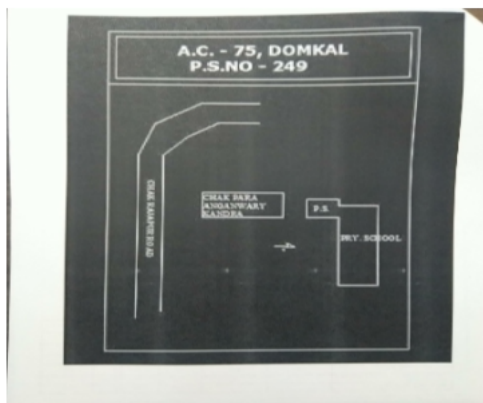

নির্বাচক নিবন্ধন আধিকারিকের স্বাক্ষর

Nazri Naksha

Google Map View

Polling Station Building Front View

Polling Station Front View

Cad View

Key MAP View

বিধানসভা নির্বাচনক্ষেত্রের নং, নাম : 75-ডোমকল
ভাগ নং, নাম : 1-পাড়া-দক্ষিণ রাজাপুর