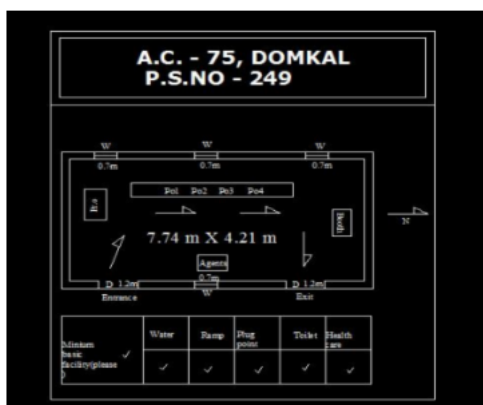

নির্বাচক নিবন্ধন আধিকারিকের স্বাক্ষর

Nazri Naksha

Google Map View

Polling Station Building Front View

Polling Station Front View

Cad View

Key MAP View

বিধানসভা নির্বাচনক্ষেত্রের নং, নাম : 75-ডোমকল
ভাগ নং, নাম : 1-পাড়া-দক্ষিণ রাজাপুর