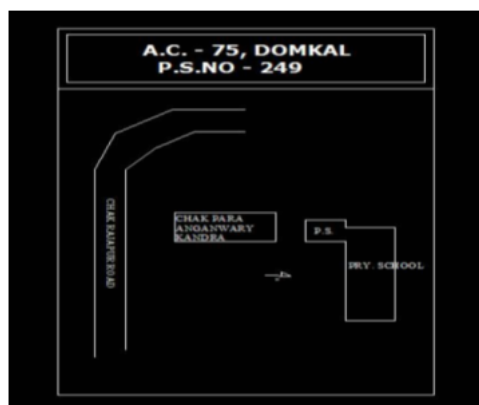

নির্বাচক নিবন্ধন আধিকারিকের স্বাক্ষর

Nazri Naksha

Google Map View

Polling Station Building Front View

Polling Station Front View

Cad View

Key MAP View

বিধানসভা নির্বাচনক্ষেত্রের নং, নাম : 75-ডোমকল
ভাগ নং, নাম : 1-পাড়া-দক্ষিণ রাজাপুর