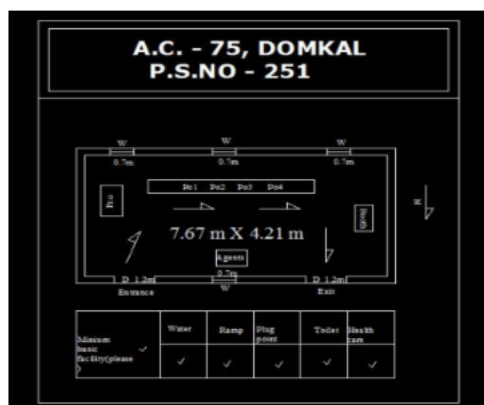

নির্বাচক নিবন্ধন আধিকারিকের স্বাক্ষর

Nazri Naksha

Google Map View

Polling Station Building Front View

Polling Station Front View

Cad View

Key MAP View

1 নাম : রকেনা বিবি স্বামীর নাম: গোলাম মণ্ডল বাড়ির নং : n0009 বয়স : 69 লিঙ্গ : মহিলা	WB/09/060/429408	2 নাম : হাফিজুর রহমান পিতার নাম: মোঃ গোলাম মন্ডল বাড়ির নং : n0009 বয়স : 46 লিঙ্গ : পুরুষ	MWR2350924	3 নাম : সাহানা বিবি স্বামীর নাম: আস্তাজুল ইসলাম বাড়ির নং : n0009 বয়স : 35 লিঙ্গ : মহিলা	ZQN1243039
4 নাম : আয়েসা সিদ্দিকা স্বামীর নাম: হাফিজুর রহমান বাড়ির নং : n0009 বয়স : 33 লিঙ্গ : মহিলা	ZQN1690163	5 নাম : মেজবা কামাল পিতার নাম: মোঃ মজিদ মণ্ডল বাড়ির নং : n0009 বয়স : 30 লিঙ্গ : পুরুষ	ZQN1690023	6 নাম : তাসমিনা বিবি স্বামীর নাম: আস্তাজুল মণ্ডল বাড়ির নং : n0030 বয়স : 28 লিঙ্গ : মহিলা	ZQN1878396
7 নাম : সাইনুল মণ্ডল পিতার নাম: লালচাঁদ মণ্ডল বাড়ির নং : n0014 বয়স : 32 লিঙ্গ : পুরুষ	ZQN1554377	8 নাম : পারভিনা বিবি স্বামীর নাম: হাসানুল মণ্ডল বাড়ির নং : n0038 বয়স : 36 লিঙ্গ : মহিলা	ZQN1054600	9 নাম : মারুফা বিবি স্বামীর নাম: মুফাজ্জল মণ্ডল বাড়ির নং : n0038 বয়স : 35 লিঙ্গ : মহিলা	ZQN1242825
10 নাম : মুফাজ্জল মণ্ডল পিতার নাম: রমজান মণ্ডল বাড়ির নং : n0038 বয়স : 45 লিঙ্গ : পুরুষ	MWR2350866	11 নাম : জাহাঙ্গীরা বেওয়া স্বামীর নাম: রমজান মন্ডল বাড়ির নং : n0038 বয়স : 69 লিঙ্গ : মহিলা	MWR2603603	12 নাম : আনছুরা বিবি স্বামীর নাম: আলোম মণ্ডল বাড়ির নং : n0004 বয়স : 51 লিঙ্গ : মহিলা	WB/09/060/429386
13 নাম : সাইফুল ইসলাম মণ্ডল পিতার নাম: সাদেমান মণ্ডল বাড়ির নং : n0004 বয়স : 55 লিঙ্গ : পুরুষ	WB/09/060/429835	14 নাম : আলোম মন্ডল পিতার নাম: ছাদেমান মন্ডল বাড়ির নং : n0004 বয়স : 56 লিঙ্গ : পুরুষ	WB/09/060/429385	15 নাম : রকিয়া বিবি স্বামীর নাম: সাবদুল ইসলাম বাড়ির নং : n0074 বয়স : 47 লিঙ্গ : মহিলা	MWR2541233
16 নাম : রোকিয়া খাতুন বিবি স্বামীর নাম: রাকিবুল হোসেন বাড়ির নং : n0053 বয়স : 33 লিঙ্গ : মহিলা	ZQN1554435	17 নাম : রাকিবুল হোসেন পিতার নাম: হামেদ সেখ বাড়ির নং : n0053 বয়স : 36 লিঙ্গ : পুরুষ	ZQN1242858	18 নাম : নারগিসা খাতুন স্বামীর নাম: রাজিবুল সেখ বাড়ির নং : n0053 বয়স : 31 লিঙ্গ : মহিলা	ZQN1690213
19 নাম : রাজিবুল সেখ পিতার নাম: হামেদ সেখ বাড়ির নং : n0053 বয়স : 46 লিঙ্গ : পুরুষ	ZQN1243062	20 নাম : কোহিনুর বিবি স্বামীর নাম: হামেদ সেখ বাড়ির নং : n0053 বয়স : 61 লিঙ্গ : মহিলা	WB/09/060/429591	21 নাম : ময়না বিবি স্বামীর নাম: নাসির মণ্ডল বাড়ির নং : n0050 বয়স : 34 লিঙ্গ : মহিলা	ZQN1243021
22 নাম : নাসির মণ্ডল পিতার নাম: মুছাদ মণ্ডল বাড়ির নং : n0050 বয়স : 35 লিঙ্গ : পুরুষ	ZQN1554385	23 নাম : নাসির মন্ডল মায়ের নাম: আকতিমা বেওয়া বাড়ির নং : n0050 বয়স : 40 লিঙ্গ : পুরুষ	MWR2540839	24 নাম : আকলিম বেওয়া পিতার নাম: সাইমুদ্দিন সেখ বাড়ির নং : n0050 বয়স : 33 লিঙ্গ : মহিলা	MWR2123974
25 নাম : সাখিনা খাতুন স্বামীর নাম: ইছাহক সেখ বাড়ির নং : n0036 বয়স : 30 লিঙ্গ : মহিলা	ZQN1765387	26 নাম : ইছাহক সেখ পিতার নাম: ইনতাজ সেখ বাড়ির নং : n0036 বয়স : 35 লিঙ্গ : পুরুষ	ZQN1346287	27 নাম : আয়েশা বিবি স্বামীর নাম: আসরাফুল ইসলাম বাড়ির নং : n0036 বয়স : 43 লিঙ্গ : মহিলা	MWR2350957
28 নাম : আসরাফুল মন্ডল পিতার নাম: ইন্তাজ মণ্ডল বাড়ির নং : n0036 বয়স : 45 লিঙ্গ : পুরুষ	ZQN1243070	29 নাম : হনুফা বিবি স্বামীর নাম: হানিফ মণ্ডল বাড়ির নং : n0036 বয়স : 55 লিঙ্গ : মহিলা	MWR0840850	30 নাম : আঙ্গুরা বিবি স্বামীর নাম: মোঃ জাহাঙ্গীর সেখ বাড়ির নং : n0032 বয়স : 37 লিঙ্গ : মহিলা	ZQN1241892