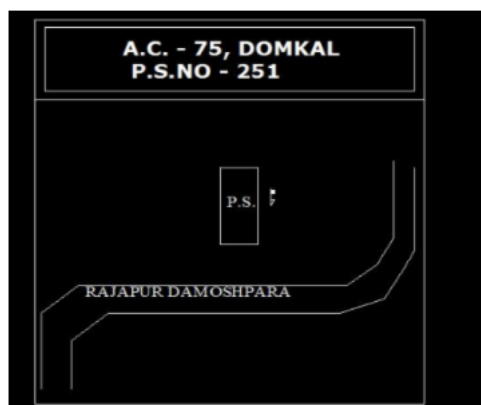

নির্বাচক নিবন্ধন আধিকারিকের স্বাক্ষর

Nazri Naksha

Google Map View

Polling Station Building Front View

Polling Station Front View

Cad View

Key MAP View

1 নাম : রকেনা বিবি স্বামীর নাম: গোলাম মণ্ডল বাড়ির নং : n0009 বয়স : 69 লিঙ্গ : মহিলা	WB/09/060/429408	2 নাম : হাফিজুর রহমান পিতার নাম: মোঃ গোলাম মন্ডল বাড়ির নং : n0009 বয়স : 46 লিঙ্গ : পুরুষ	MWR2350924	3 নাম : সাহানা বিবি স্বামীর নাম: আস্তাজুল ইসলাম বাড়ির নং : n0009 বয়স : 35 লিঙ্গ : মহিলা	ZQN1243039
4 নাম : আয়েসা সিদ্দিকা স্বামীর নাম: হাফিজুর রহমান বাড়ির নং : n0009 বয়স : 33 লিঙ্গ : মহিলা	ZQN1690163	5 নাম : মেজবা কামাল পিতার নাম: মোঃ মজিদ মণ্ডল বাড়ির নং : n0009 বয়স : 30 লিঙ্গ : পুরুষ	ZQN1690023	6 নাম : তাসমিনা বিবি স্বামীর নাম: আস্তাজুল মণ্ডল বাড়ির নং : n0030 বয়স : 28 লিঙ্গ : মহিলা	ZQN1878396
7 নাম : সাইনুল মণ্ডল পিতার নাম: লালচাঁদ মণ্ডল বাড়ির নং : n0014 বয়স : 32 লিঙ্গ : পুরুষ	ZQN1554377	8 নাম : পারভিনা বিবি স্বামীর নাম: হাসানুল মণ্ডল বাড়ির নং : n0038 বয়স : 36 লিঙ্গ : মহিলা	ZQN1054600	9 নাম : মারুফা বিবি স্বামীর নাম: মুফাজ্জল মণ্ডল বাড়ির নং : n0038 বয়স : 35 লিঙ্গ : মহিলা	ZQN1242825
10 নাম : মুফাজ্জল মণ্ডল পিতার নাম: রমজান মণ্ডল বাড়ির নং : n0038 বয়স : 45 লিঙ্গ : পুরুষ	MWR2350866	11 নাম : জাহাঙ্গীরা বেওয়া স্বামীর নাম: রমজান মন্ডল বাড়ির নং : n0038 বয়স : 69 লিঙ্গ : মহিলা	MWR2603603	12 নাম : আনছুরা বিবি স্বামীর নাম: আলোম মণ্ডল বাড়ির নং : n0004 বয়স : 51 লিঙ্গ : মহিলা	WB/09/060/429386
13 নাম : সাইফুল ইসলাম মণ্ডল পিতার নাম: সাদেমান মণ্ডল বাড়ির নং : n0004 বয়স : 55 লিঙ্গ : পুরুষ	WB/09/060/429835	14 নাম : আলোম মন্ডল পিতার নাম: ছাদেমান মন্ডল বাড়ির নং : n0004 বয়স : 56 লিঙ্গ : পুরুষ	WB/09/060/429385	15 নাম : রকিয়া বিবি স্বামীর নাম: সাবদুল ইসলাম বাড়ির নং : n0074 বয়স : 47 লিঙ্গ : মহিলা	MWR2541233
16 নাম : রোকিয়া খাতুন বিবি স্বামীর নাম: রাকিবুল হোসেন বাড়ির নং : n0053 বয়স : 33 লিঙ্গ : মহিলা	ZQN1554435	17 নাম : রাকিবুল হোসেন পিতার নাম: হামেদ সেখ বাড়ির নং : n0053 বয়স : 36 লিঙ্গ : পুরুষ	ZQN1242858	18 নাম : নারগিসা খাতুন স্বামীর নাম: রাজিবুল সেখ বাড়ির নং : n0053 বয়স : 31 লিঙ্গ : মহিলা	ZQN1690213
19 নাম : রাজিবুল সেখ পিতার নাম: হামেদ সেখ বাড়ির নং : n0053 বয়স : 46 লিঙ্গ : পুরুষ	ZQN1243062	20 নাম : কোহিনুর বিবি স্বামীর নাম: হামেদ সেখ বাড়ির নং : n0053 বয়স : 61 লিঙ্গ : মহিলা	WB/09/060/429591	21 নাম : ময়না বিবি স্বামীর নাম: নাসির মণ্ডল বাড়ির নং : n0050 বয়স : 34 লিঙ্গ : মহিলা	ZQN1243021
22 নাম : নাসির মণ্ডল পিতার নাম: মুছাদ মণ্ডল বাড়ির নং : n0050 বয়স : 35 লিঙ্গ : পুরুষ	ZQN1554385	23 নাম : নাসির মন্ডল মায়ের নাম: আকতিমা বেওয়া বাড়ির নং : n0050 বয়স : 40 লিঙ্গ : পুরুষ	MWR2540839	24 নাম : আকলিম বেওয়া পিতার নাম: সাইমুদ্দিন সেখ বাড়ির নং : n0050 বয়স : 33 লিঙ্গ : মহিলা	MWR2123974
25 নাম : সাখিনা খাতুন স্বামীর নাম: ইছাহক সেখ বাড়ির নং : n0036 বয়স : 30 লিঙ্গ : মহিলা	ZQN1765387	26 নাম : ইছাহক সেখ পিতার নাম: ইনতাজ সেখ বাড়ির নং : n0036 বয়স : 35 লিঙ্গ : পুরুষ	ZQN1346287	27 নাম : আয়েশা বিবি স্বামীর নাম: আসরাফুল ইসলাম বাড়ির নং : n0036 বয়স : 43 লিঙ্গ : মহিলা	MWR2350957
28 নাম : আসরাফুল মন্ডল পিতার নাম: ইন্তাজ মণ্ডল বাড়ির নং : n0036 বয়স : 45 লিঙ্গ : পুরুষ	ZQN1243070	29 নাম : হনুফা বিবি স্বামীর নাম: হানিফ মণ্ডল বাড়ির নং : n0036 বয়স : 55 লিঙ্গ : মহিলা	MWR0840850	30 নাম : আঙ্গুরা বিবি স্বামীর নাম: মোঃ জাহাঙ্গীর সেখ বাড়ির নং : n0032 বয়স : 37 লিঙ্গ : মহিলা	ZQN1241892