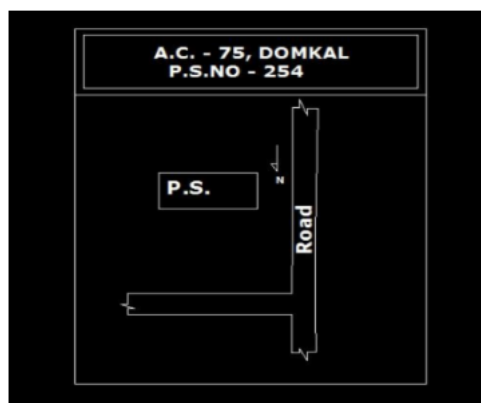

নির্বাচক নিবন্ধন আধিকারিকের স্বাক্ষর

Nazri Naksha

Google Map View

Polling Station Building Front View

Polling Station Front View

Cad View

Key MAP View

বিধানসভা নির্বাচনক্ষেত্রের নং, নাম : 75-ডোমকল
ভাগ নং, নাম : 1-পাড়া মহল্লা-পূর্ববাজারপাড়া, সর্দারপাড়া বাজারপাড়া