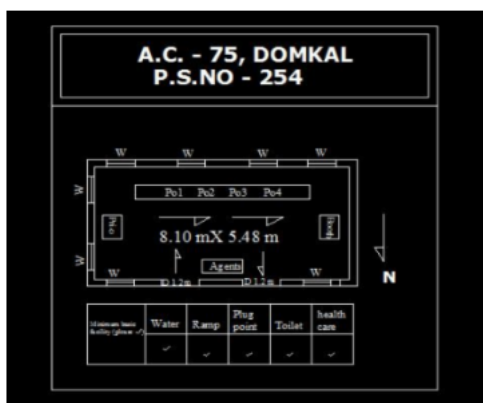

নির্বাচক নিবন্ধন আধিকারিকের স্বাক্ষর

Nazri Naksha

Google Map View

Polling Station Building Front View

Polling Station Front View

Cad View

Key MAP View

বিধানসভা নির্বাচনক্ষেত্রের নং, নাম : 75-ডোমকল
ভাগ নং, নাম : 1-পাড়া মহল্লা-পূর্ববাজারপাড়া, সর্দারপাড়া বাজারপাড়া