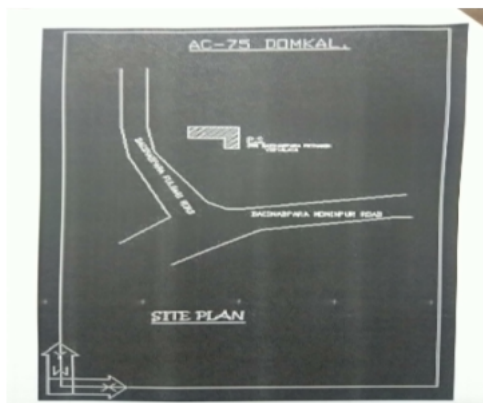

Nazri Naksha