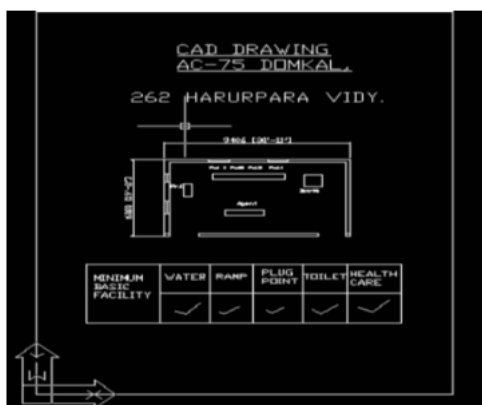

নির্বাচক নিবন্ধন আধিকারিকের স্বাক্ষর

Nazri Naksha

Google Map View

Polling Station Building Front View

Polling Station Front View

Cad View

Key MAP View

1 নাম : আসুরা খাতুন বিবি স্বামীর নাম: রমজান মোল্লা বাড়ির নং : n0094 বয়স : 31 লিঙ্গ : মহিলা	ZQN1558642 ফটো উপলব্ধ	2 নাম : রমজান মোল্লা পিতার নাম: গোলাম মোল্লা বাড়ির নং : n0094 বয়স : 39 লিঙ্গ : পুরুষ	MWR2457844 ফটো উপলব্ধ	3 নাম : পাপিয়া বিবি স্বামীর নাম: নাওসাদ মোল্লা বাড়ির নং : n0094 বয়স : 36 লিঙ্গ : মহিলা	ZQN1071737 ফটো উপলব্ধ
4 নাম : নওসাদ মোল্লা পিতার নাম: গোলাম মোল্লা বাড়ির নং : n0094 বয়স : 45 লিঙ্গ : পুরুষ	MWR2366169 ফটো উপলব্ধ	5 নাম : রীনা বিবি স্বামীর নাম: কালাম মোল্লা বাড়ির নং : n0094 বয়স : 36 লিঙ্গ : মহিলা	ZQN1251263 ফটো উপলব্ধ	6 নাম : কালাম মোল্লা পিতার নাম: গোলাম মোল্লা বাড়ির নং : n0094 বয়স : 43 লিঙ্গ : পুরুষ	MWR1625003 ফটো উপলব্ধ
7 নাম : সালাম মোল্লা পিতার নাম: গোলাম মোল্লা বাড়ির নং : n0094 বয়স : 44 লিঙ্গ : পুরুষ	MWR1624816 ফটো উপলব্ধ	8 নাম : আনামত মোল্লা পিতার নাম: গোলাম মোল্লা বাড়ির নং : n0094 বয়স : 44 লিঙ্গ : পুরুষ	MWR2139855 ফটো উপলব্ধ	9 নাম : তানজিলা বিবি স্বামীর নাম: খেজমত মোল্লা বাড়ির নং : n0094 বয়স : 47 লিঙ্গ : মহিলা	MWR1625623 ফটো উপলব্ধ
10 নাম : খেজমত মোল্লা পিতার নাম: গোলাম মোল্লা বাড়ির নং : n0094 বয়স : 53 লিঙ্গ : পুরুষ	WB/09/060/495565 ফটো উপলব্ধ	11 নাম : মার্জিনা বিবি স্বামীর নাম: রফিক মাল বাড়ির নং : n0039 বয়স : 45 লিঙ্গ : মহিলা	MWR2523702 ফটো উপলব্ধ	12 নাম : রফিক মাল পিতার নাম: সাদের মাল বাড়ির নং : n0038 বয়স : 43 লিঙ্গ : পুরুষ	MWR2365872 ফটো উপলব্ধ
13 নাম : বাবু মাল পিতার নাম: আব্বাস মাল বাড়ির নং : n0038 বয়স : 33 লিঙ্গ : পুরুষ	ZQN1429612 ফটো উপলব্ধ	14 নাম : রেহেনা বিবি স্বামীর নাম: আব্বাস মাল বাড়ির নং : n0038 বয়স : 56 লিঙ্গ : মহিলা	WB/09/060/480022 ফটো উপলব্ধ	15 নাম : বেনুয়ারা বিবি স্বামীর নাম: আমরুল সেখ বাড়ির নং : n0036 বয়স : 49 লিঙ্গ : মহিলা	WB/09/060/495656 ফটো উপলব্ধ
16 নাম : হিটলার সেখ পিতার নাম: বাবুল সেখ বাড়ির নং : n0036 বয়স : 36 লিঙ্গ : পুরুষ	ZQN1251073 ফটো উপলব্ধ	17 নাম : লাইলা বিবি স্বামীর নাম: বাবুল সেখ বাড়ির নং : n0036 বয়স : 52 লিঙ্গ : মহিলা	ZQN2141216 ফটো উপলব্ধ	18 নাম : মানোয়ারা বিবি স্বামীর নাম: সিরাজ সেখ বাড়ির নং : n0048 বয়স : 52 লিঙ্গ : মহিলা	WB/09/060/495727 ফটো উপলব্ধ
19 নাম : সিরাজ সেখ পিতার নাম: জলিল সেখ বাড়ির নং : n0048 বয়স : 57 লিঙ্গ : পুরুষ	WB/09/060/495726 ফটো উপলব্ধ	20 নাম : সোহাগজান বিবি স্বামীর নাম: জলিল সেখ বাড়ির নং : n0048 বয়স : 76 লিঙ্গ : মহিলা	WB/09/060/495723 ফটো উপলব্ধ	21 নাম : মুশিদা বেগম স্বামীর নাম: একরামুল ইসলাম বাড়ির নং : n0047 বয়স : 42 লিঙ্গ : মহিলা	MWR2221182 ফটো উপলব্ধ
22 নাম : নৈইমদ্দীন পিতার নাম: ছৈয়দ সেখ বাড়ির নং : n0047 বয়স : 67 লিঙ্গ : পুরুষ	WB/09/060/495732 ফটো উপলব্ধ	23 নাম : সান্তনা বিবি স্বামীর নাম: এনাফুল মন্ডল বাড়ির নং : n0046 বয়স : 39 লিঙ্গ : মহিলা	MWR2365849 ফটো উপলব্ধ	24 নাম : মমতাজ বিবি স্বামীর নাম: সরিফুল মণ্ডল বাড়ির নং : n0046 বয়স : 44 লিঙ্গ : মহিলা	MWR2139350 ফটো উপলব্ধ
25 নাম : তুহিন মণ্ডল পিতার নাম: আজিজুল মণ্ডল বাড়ির নং : n0046 বয়স : 31 লিঙ্গ : পুরুষ	ZQN1558451 ফটো উপলব্ধ	26 নাম : উম্মাতন বিবি স্বামীর নাম: আজিজুল মণ্ডল বাড়ির নং : n0046 বয়স : 50 লিঙ্গ : মহিলা	WB/09/060/495731 ফটো উপলব্ধ	27 নাম : মহাবুবাতুন নেসা (বিবি) স্বামীর নাম: সেমফুল সেখ বাড়ির নং : n0046 বয়স : 39 লিঙ্গ : মহিলা	ZQN1251081 ফটো উপলব্ধ
28 নাম : সেমফুল সেখ পিতার নাম: খলিল সেখ বাড়ির নং : n0046 বয়স : 44 লিঙ্গ : পুরুষ	MWR1624881 ফটো উপলব্ধ	29 নাম : তুরফোন বিবি স্বামীর নাম: খলিল সেখ বাড়ির নং : n0046 বয়স : 66 লিঙ্গ : মহিলা	MWR0971606 ফটো উপলব্ধ	30 নাম : রাজিবুল সেখ পিতার নাম: ইসরাফিল সেখ বাড়ির নং : n0041 বয়স : 30 লিঙ্গ : পুরুষ	ZQN1767938 ফটো উপলব্ধ