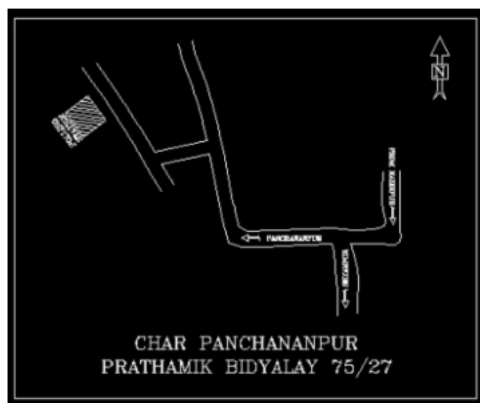

নির্বাচক নিবন্ধন আধিকারিকের স্বাক্ষর

Nazri Naksha

Google Map View

Polling Station Building Front View

Polling Station Front View

Cad View

Key MAP View

1 নাম : মোঃ লালন পিতার নাম: মহঃ আসিরুদ্দিন সেখ বাড়ির নং : n0006 বয়স : 35 লিঙ্গ : পুরুষ	ZQN1090364	ফটো উপলব্ধ	2 নাম : নাজফা বিবি স্বামীর নাম: আসেরুদ্দিন সেখ বাড়ির নং : n0006 বয়স : 69 লিঙ্গ : মহিলা	WB/09/060/228366	ফটো উপলব্ধ	3 নাম : সরিফা বিবি স্বামীর নাম: নুর সেলিম বাড়ির নং : n0068 বয়স : 51 লিঙ্গ : মহিলা	WB/09/060/228379	ফটো উপলব্ধ
4 নাম : নুরসেলিম পিতার নাম: বাবু সেখ বাড়ির নং : n0068 বয়স : 35 লিঙ্গ : পুরুষ	WB/09/060/228378	ফটো উপলব্ধ	5 নাম : সাকিল আহাম্মেদ পিতার নাম: নুরসেলিম মন্ডল বাড়ির নং : এন00068 বয়স : 20 লিঙ্গ : পুরুষ	ZQN2789626	ফটো উপলব্ধ	6 নাম : রোজিনা খাতুন বিবি স্বামীর নাম: মজিবর সেখ বাড়ির নং : n0065 বয়স : 36 লিঙ্গ : মহিলা	ZQN1090745	ফটো উপলব্ধ
7 নাম : মজিবর সেখ মায়ের নাম: দুলুয়ারা বেওয়া বাড়ির নং : n0065 বয়স : 41 লিঙ্গ : পুরুষ	ZQN1090729	ফটো উপলব্ধ	8 নাম : দুলুয়ারা বেওয়া স্বামীর নাম: সেরালী সেখ বাড়ির নং : n0065 বয়স : 57 লিঙ্গ : মহিলা	WB/09/060/228374	ফটো উপলব্ধ	9 নাম : ফুলমোন বিবি স্বামীর নাম: কাইমুদ্দিন বাড়ির নং : n0050 বয়স : 73 লিঙ্গ : মহিলা	WB/09/060/228125	ফটো উপলব্ধ
10 নাম : সাগরা বিবি স্বামীর নাম: আফাজুদ্দিন বাড়ির নং : n0045 বয়স : 51 লিঙ্গ : মহিলা	WB/09/060/228110	ফটো উপলব্ধ	11 নাম : সাকিনা বিবি স্বামীর নাম: আমিনুল ইসলাম বাড়ির নং : n0039 বয়স : 36 লিঙ্গ : মহিলা	ZQN1716984	ফটো উপলব্ধ	12 নাম : মিলন সেখ পিতার নাম: আসিরুদ্দিন সেখ বাড়ির নং : n0006 বয়স : 31 লিঙ্গ : পুরুষ	ZQN1717016	ফটো উপলব্ধ
13 নাম : আনেশ আলি সেখ পিতার নাম: জাফের সেখ বাড়ির নং : n0002 বয়স : 56 লিঙ্গ : পুরুষ	MWR0478057	ফটো উপলব্ধ	14 নাম : গোলাম মোস্তাফা পিতার নাম: কলিমুদ্দিন মণ্ডল বাড়ির নং : n0002 বয়স : 58 লিঙ্গ : পুরুষ	WB/09/060/228138	ফটো উপলব্ধ	15 নাম : মরিয়ম বিবি স্বামীর নাম: মিনারুল সরকার বাড়ির নং : n0080 বয়স : 42 লিঙ্গ : মহিলা	MWR2290286	ফটো উপলব্ধ
16 নাম : কুরবান আলি মণ্ডল পিতার নাম: আবুল মণ্ডল বাড়ির নং : n0017 বয়স : 53 লিঙ্গ : পুরুষ	WB/09/060/228192	ফটো উপলব্ধ	17 নাম : আসিয়া বেওয়া স্বামীর নাম: আবুল মণ্ডল বাড়ির নং : n0017 বয়স : 71 লিঙ্গ : মহিলা	WB/09/060/228193	ফটো উপলব্ধ	18 নাম : মোঃ আসরাফুল ইসলাম পিতার নাম: হাসরত আলী মণ্ডল বাড়ির নং : n0014 বয়স : 34 লিঙ্গ : পুরুষ	ZQN1289040	ফটো উপলব্ধ
19 নাম : জেসমিনা বিবি স্বামীর নাম: বাবু সেখ বাড়ির নং : n0011 বয়স : 30 লিঙ্গ : মহিলা	ZQN1717040	ফটো উপলব্ধ	20 নাম : জাহাঙ্গীর মণ্ডল পিতার নাম: আকবর মণ্ডল বাড়ির নং : n0011 বয়স : 54 লিঙ্গ : পুরুষ	WB/09/060/228030	ফটো উপলব্ধ	21 নাম : জীবননেছা বেওয়া স্বামীর নাম: আকবর মণ্ডল বাড়ির নং : n0011 বয়স : 76 লিঙ্গ : মহিলা	WB/09/060/228031	ফটো উপলব্ধ
22 নাম : নুরভানু বিবি স্বামীর নাম: জয়নাল সেখ বাড়ির নং : n0190 বয়স : 39 লিঙ্গ : মহিলা	MWR2577583	ফটো উপলব্ধ	23 নাম : কালাম সেখ পিতার নাম: আসেরুদ্দিন সেখ বাড়ির নং : n0030 বয়স : 65 লিঙ্গ : পুরুষ	MWR0478404	ফটো উপলব্ধ	24 নাম : উমার ফারুক পিতার নাম: মাইনুল ইসলাম সেখ বাড়ির নং : n0030 বয়স : 35 লিঙ্গ : পুরুষ	ZQN1365840	ফটো উপলব্ধ
25 নাম : কুলসন বিবি স্বামীর নাম: মাইনুল ইসলাম সেখ বাড়ির নং : n0030 বয়স : 58 লিঙ্গ : মহিলা	ZQN2876142	ফটো উপলব্ধ	26 নাম : মাইনুল ইসলাম সেখ পিতার নাম: আছেরুদ্দিন সেখ বাড়ির নং : n0030 বয়স : 66 লিঙ্গ : পুরুষ	ZQN2186369	ফটো উপলব্ধ	27 নাম : রাজ্জাক সেখ পিতার নাম: আসেরুদ্দিন সেখ বাড়ির নং : n0030 বয়স : 68 লিঙ্গ : পুরুষ	WB/09/060/228357	ফটো উপলব্ধ
28 নাম : হাওয়া বেওয়া স্বামীর নাম: আসেরুদ্দিন সেখ বাড়ির নং : n0030 বয়স : 79 লিঙ্গ : মহিলা	MWR0478362	ফটো উপলব্ধ	29 নাম : আকবর আলি মণ্ডল পিতার নাম: আঃ মামান মণ্ডল বাড়ির নং : n0114 বয়স : 52 লিঙ্গ : পুরুষ	WB/09/060/228242	ফটো উপলব্ধ	30 নাম : মোব্বিয়ন বিবি স্বামীর নাম: আলি হোসেন সেখ বাড়ির নং : n0105 বয়স : 38 লিঙ্গ : মহিলা	ZQN1090877	ফটো উপলব্ধ