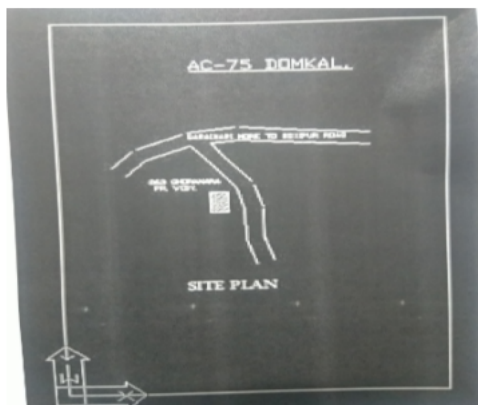

Nazri Naksha