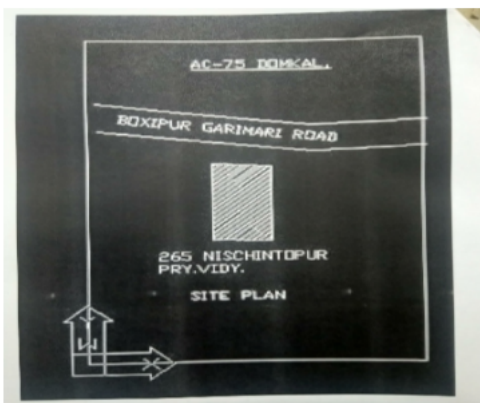

নির্বাচক নিবন্ধন আধিকারিকের স্বাক্ষর

Nazri Naksha

Google Map View

Polling Station Building Front View

Polling Station Front View

Cad View

Key MAP View

1 নাম : জামেনা বিবি স্বামীর নাম: হারান মণ্ডল বাড়ির নং : n0053 বয়স : 91 লিঙ্গ : মহিলা	WB/09/060/504173	ফটো উপলব্ধ	2 নাম : লছিয়া বিবি স্বামীর নাম: রইসুদ্দিন মণ্ডল বাড়ির নং : n0038 বয়স : 66 লিঙ্গ : মহিলা	WB/09/060/504158	ফটো উপলব্ধ	3 নাম : জরিনা বিবি স্বামীর নাম: শুকচাদ মন্ডল বাড়ির নং : n0190 বয়স : 53 লিঙ্গ : মহিলা	MWR1623750	ফটো উপলব্ধ
4 নাম : আলতাফোন বিবি স্বামীর নাম: হবিবুর রহমান মণ্ডল বাড়ির নং : n0022 বয়স : 81 লিঙ্গ : মহিলা	WB/09/060/504133	ফটো উপলব্ধ	5 নাম : মর্জিনা বিবি পিতার নাম: ইসমাইল মণ্ডল বাড়ির নং : n0006 বয়স : 34 লিঙ্গ : মহিলা	ZQN1254663	ফটো উপলব্ধ	6 নাম : রাশিকুল বিশ্বাস পিতার নাম: নজরুল বিশ্বাস বাড়ির নং : n0070 বয়স : 29 লিঙ্গ : পুরুষ	ZQN1862945	ফটো উপলব্ধ
7 নাম : সামিম হোসেন পিতার নাম: জালালুদ্দিন মণ্ডল বাড়ির নং : n0013 বয়স : 28 লিঙ্গ : পুরুষ	ZQN1863000	ফটো উপলব্ধ	8 নাম : চায়না বিবি স্বামীর নাম: মনিরুল ইসলাম বাড়ির নং : n0192 বয়স : 50 লিঙ্গ : মহিলা	MWR2545184	ফটো উপলব্ধ	9 নাম : কুমা খাতুন বিবি স্বামীর নাম: আব্দুল জলিল মণ্ডল বাড়ির নং : n0191 বয়স : 35 লিঙ্গ : মহিলা	ZQN1343847	ফটো উপলব্ধ
10 নাম : সাইফুল্লাহা বিবি স্বামীর নাম: মোঃ তারিকুল ইসলাম বাড়ির নং : n0076 বয়স : 32 লিঙ্গ : মহিলা	ZQN1768456	ফটো উপলব্ধ	11 নাম : রাবেয়া বেওয়া স্বামীর নাম: জলিল মণ্ডল বাড়ির নং : n0076 বয়স : 81 লিঙ্গ : মহিলা	WB/09/060/504131	ফটো উপলব্ধ	12 নাম : মোসাঃ মুনজিলা বেওয়া পিতার নাম: মঃহেবাজুদ্দিন মন্ডল বাড়ির নং : n0028 বয়স : 52 লিঙ্গ : মহিলা	MWR2142826	ফটো উপলব্ধ
13 নাম : মিরাজুল মণ্ডল মায়ের নাম: সমেজান বেওয়া বাড়ির নং : n0017 বয়স : 40 লিঙ্গ : পুরুষ	ZQN1254598	ফটো উপলব্ধ	14 নাম : আব্দুল জলিল মন্ডল পিতার নাম: হবিবুর রহমান বাড়ির নং : n0192 বয়স : 45 লিঙ্গ : পুরুষ	WB/09/060/504136	ফটো উপলব্ধ	15 নাম : ফতেমা বিবি স্বামীর নাম: এনামুল হক বিশ্বাস বাড়ির নং : n0070 বয়স : 44 লিঙ্গ : মহিলা	MWR2221539	ফটো উপলব্ধ
16 নাম : ইনামুল হক বিশ্বাস পিতার নাম: আবদুল গাফুর বিশ্বাস বাড়ির নং : n0070 বয়স : 53 লিঙ্গ : পুরুষ	WB/09/060/504044	ফটো উপলব্ধ	17 নাম : আমেনা বিবি স্বামীর নাম: নজরুল হক বিশ্বাস বাড়ির নং : n0070 বয়স : 50 লিঙ্গ : মহিলা	WB/09/060/504043	ফটো উপলব্ধ	18 নাম : ফদননেছা বেওয়া স্বামীর নাম: ফজলুল হক মন্ডল বাড়ির নং : n0070 বয়স : 66 লিঙ্গ : মহিলা	ZQN2189074	ফটো উপলব্ধ
19 নাম : নাসিমুল হক বিশ্বাস পিতার নাম: সিরাজুল হক বিশ্বাস বাড়ির নং : n0061 বয়স : 43 লিঙ্গ : পুরুষ	MWR2367845	ফটো উপলব্ধ	20 নাম : সামিমুল হক বিশ্বাস পিতার নাম: সিরাজুল হক বিশ্বাস বাড়ির নং : n0061 বয়স : 43 লিঙ্গ : পুরুষ	MWR2367837	ফটো উপলব্ধ	21 নাম : মেমসুন বিবি স্বামীর নাম: জিয়াউল হক বিশ্বাস বাড়ির নং : n0061 বয়স : 33 লিঙ্গ : মহিলা	ZQN1430685	ফটো উপলব্ধ
22 নাম : জিয়াউল হক বিশ্বাস পিতার নাম: সিরাজুল হক বিশ্বাস বাড়ির নং : n0061 বয়স : 47 লিঙ্গ : পুরুষ	MWR2367829	ফটো উপলব্ধ	23 নাম : মিজানুল হক বিশ্বাস পিতার নাম: সিরাজুল হক বিশ্বাস বাড়ির নং : n0061 বয়স : 38 লিঙ্গ : পুরুষ	MWR2692523	ফটো উপলব্ধ	24 নাম : লাইলাতন বিবি স্বামীর নাম: মাইনুল হক বিশ্বাস বাড়ির নং : n0059 বয়স : 36 লিঙ্গ : মহিলা	ZQN1254747	ফটো উপলব্ধ
25 নাম : মাইনুল হক বিশ্বাস পিতার নাম: সিরাজুল ইসলাম বিশ্বাস বাড়ির নং : n0059 বয়স : 52 লিঙ্গ : পুরুষ	WB/09/060/504064	ফটো উপলব্ধ	26 নাম : আনুয়ারা বিবি স্বামীর নাম: সিরাজুল হক বিশ্বাস বাড়ির নং : n0059 বয়স : 71 লিঙ্গ : মহিলা	WB/09/060/504061	ফটো উপলব্ধ	27 নাম : আরিফুল জামান পিতার নাম: দলিল মন্ডল বাড়ির নং : No122 বয়স : 25 লিঙ্গ : পুরুষ	ZQN2371946	ফটো উপলব্ধ
28 নাম : অগ্নির মন্ডল পিতার নাম: ইস্রাফিল মণ্ডল বাড়ির নং : n0024 বয়স : 29 লিঙ্গ : পুরুষ	ZQN1768449	ফটো উপলব্ধ	29 নাম : সাবিনা ইয়াসমিন স্বামীর নাম: সুরজ মন্ডল বাড়ির নং : n0172 বয়স : 31 লিঙ্গ : মহিলা	ZQN1560093	ফটো উপলব্ধ	30 নাম : পারভিনা খাতুন পিতার নাম: হিবাজুদ্দিন মণ্ডল বাড়ির নং : n0028 বয়স : 35 লিঙ্গ : মহিলা	ZQN1254705	ফটো উপলব্ধ