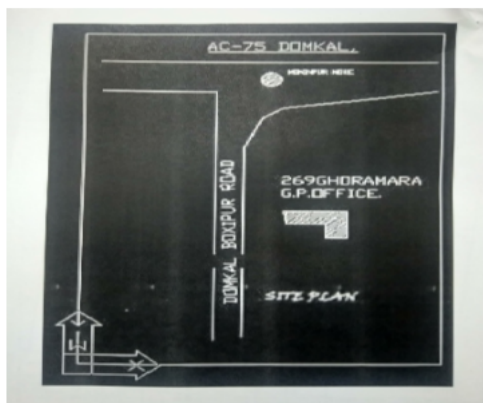

নির্বাচক নিবন্ধন আধিকারিকের স্বাক্ষর

Nazri Naksha

Google Map View

Polling Station Building Front View

Polling Station Front View

Cad View

Key MAP View

1 নাম : ফদন খাতুন পিতার নাম: সপেতুল্লা মন্ডল বাড়ির নং : n0054 বয়স : 47 লিঙ্গ : মহিলা	MWR2363489	ফটো উপলব্ধ	2 নাম : মিঠুন মণ্ডল পিতার নাম: আলাহামদু মন্ডল বাড়ির নং : n0054 বয়স : 33 লিঙ্গ : পুরুষ	ZQN1561489	ফটো উপলব্ধ	3 নাম : নাজবুল মন্ডল পিতার নাম: নাসির মণ্ডল বাড়ির নং : n0052 বয়স : 34 লিঙ্গ : পুরুষ	ZQN1561521	ফটো উপলব্ধ
4 নাম : সাগরা বিবি স্বামীর নাম: নাসির মণ্ডল বাড়ির নং : n0052 বয়স : 51 লিঙ্গ : মহিলা	WB/09/060/486736	ফটো উপলব্ধ	5 নাম : আনোরা বিবি স্বামীর নাম: আবাতুল্লা মণ্ডল বাড়ির নং : n0052 বয়স : 55 লিঙ্গ : মহিলা	WB/09/060/486734	ফটো উপলব্ধ	6 নাম : জাকির হোসেন পিতার নাম: জাবাতুল্লা মণ্ডল বাড়ির নং : n0052 বয়স : 42 লিঙ্গ : পুরুষ	ZQN1258417	ফটো উপলব্ধ
7 নাম : সোনাভান বিবি অন্যান্য: আলাহামদু মন্ডল বাড়ির নং : n0054 বয়স : 56 লিঙ্গ : মহিলা	ZQN2213890	ফটো উপলব্ধ	8 নাম : মোসারেফ মণ্ডল পিতার নাম: আসাদুল মণ্ডল বাড়ির নং : n0054 বয়স : 32 লিঙ্গ : পুরুষ	ZQN1432392	ফটো উপলব্ধ	9 নাম : সারজিনা বিবি স্বামীর নাম: মাসাদুল মণ্ডল বাড়ির নং : n0054 বয়স : 33 লিঙ্গ : মহিলা	ZQN1561646	ফটো উপলব্ধ
10 নাম : মাসাদুল মণ্ডল পিতার নাম: আসাদুল মণ্ডল বাড়ির নং : n0054 বয়স : 35 লিঙ্গ : পুরুষ	ZQN1561505	ফটো উপলব্ধ	11 নাম : আসাদুল মণ্ডল পিতার নাম: সপাতুল্লা মণ্ডল বাড়ির নং : n0054 বয়স : 57 লিঙ্গ : পুরুষ	MWR0952531	ফটো উপলব্ধ	12 নাম : ওরিনা বিবি স্বামীর নাম: ইসরাফিল মন্ডল বাড়ির নং : n0046 বয়স : 39 লিঙ্গ : মহিলা	ZQN1280841	ফটো উপলব্ধ
13 নাম : ইসরাফিল মন্ডল পিতার নাম: জারমান মণ্ডল বাড়ির নং : n0046 বয়স : 43 লিঙ্গ : পুরুষ	MWR2543882	ফটো উপলব্ধ	14 নাম : যুগন বিবি স্বামীর নাম: জারমান মন্ডল বাড়ির নং : n0046 বয়স : 81 লিঙ্গ : মহিলা	ZQN2214377	ফটো উপলব্ধ	15 নাম : রেহেনা বিবি স্বামীর নাম: সামফুল মণ্ডল বাড়ির নং : n0052 বয়স : 46 লিঙ্গ : মহিলা	ZQN1258409	ফটো উপলব্ধ
16 নাম : হীরা বিবি স্বামীর নাম: নাজবুল মন্ডল বাড়ির নং : n0052 বয়স : 33 লিঙ্গ : মহিলা	ZQN1561653	ফটো উপলব্ধ	17 নাম : আসেদা বিবি সেখ স্বামীর নাম: আসাদুল সেখ বাড়ির নং : n0067 বয়স : 43 লিঙ্গ : মহিলা	MWR2136653	ফটো উপলব্ধ	18 নাম : আসাদুল সেখ পিতার নাম: সিভাব সেখ বাড়ির নং : n0067 বয়স : 44 লিঙ্গ : পুরুষ	MWR2136646	ফটো উপলব্ধ
19 নাম : মারুফা খাতুন পিতার নাম: খোরসেদ মণ্ডল বাড়ির নং : n0067 বয়স : 30 লিঙ্গ : মহিলা	ZQN1769207	ফটো উপলব্ধ	20 নাম : সরিফা বেওয়া স্বামীর নাম: খোরসেদ মণ্ডল বাড়ির নং : n0067 বয়স : 50 লিঙ্গ : মহিলা	ZQN2213965	ফটো উপলব্ধ	21 নাম : আনোয়ারা বিবি স্বামীর নাম: সিভাব আলী সেখ বাড়ির নং : n0067 বয়স : 61 লিঙ্গ : মহিলা	WB/09/060/486859	ফটো উপলব্ধ
22 নাম : ঋজুমান বেওয়া পিতার নাম: মফেজ মণ্ডল বাড়ির নং : n0014 বয়স : 81 লিঙ্গ : মহিলা	MWR1630177	ফটো উপলব্ধ	23 নাম : সাকিনা বিবি স্বামীর নাম: হাফিজুল মণ্ডল বাড়ির নং : n0122 বয়স : 31 লিঙ্গ : মহিলা	ZQN1562115	ফটো উপলব্ধ	24 নাম : ফিরোজা বিবি স্বামীর নাম: মিন্টু মণ্ডল বাড়ির নং : n0106 বয়স : 33 লিঙ্গ : মহিলা	ZQN1432137	ফটো উপলব্ধ
25 নাম : সিদ্দিকা ইয়াসমিন স্বামীর নাম: মিঠুন মণ্ডল বাড়ির নং : n0108 বয়স : 33 লিঙ্গ : মহিলা	ZQN1355999	ফটো উপলব্ধ	26 নাম : রূপালী খাতুন বিবি স্বামীর নাম: গিয়াসউদ্দিন মণ্ডল বাড়ির নং : n0090 বয়স : 33 লিঙ্গ : মহিলা	ZQN1561562	ফটো উপলব্ধ	27 নাম : মোঃ সাজেদ মণ্ডল পিতার নাম: কাজিমুদ্দিন মণ্ডল বাড়ির নং : n0079 বয়স : 33 লিঙ্গ : পুরুষ	ZQN1561497	ফটো উপলব্ধ
28 নাম : কাজিমুদ্দিন মণ্ডল পিতার নাম: লজিমুদ্দিন মণ্ডল বাড়ির নং : n0079 বয়স : 56 লিঙ্গ : পুরুষ	WB/09/060/486727	ফটো উপলব্ধ	29 নাম : সাহানাঙ্গ পারভিন বিবি স্বামীর নাম: আমানুল মণ্ডল বাড়ির নং : n0073 বয়স : 35 লিঙ্গ : মহিলা	ZQN1696749	ফটো উপলব্ধ	30 নাম : আমানুল মণ্ডল পিতার নাম: ছাদেক মন্ডল বাড়ির নং : n0073 বয়স : 34 লিঙ্গ : পুরুষ	ZQN1258649	ফটো উপলব্ধ