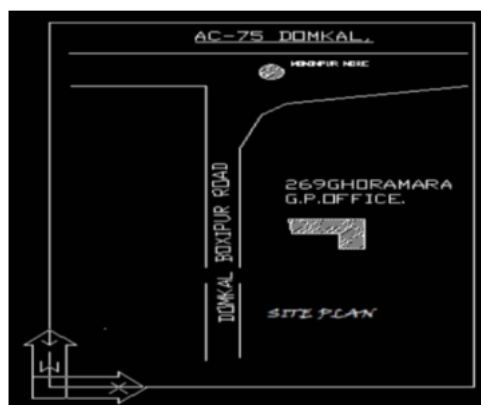

নির্বাচক নিবন্ধন আধিকারিকের স্বাক্ষর

Nazri Naksha

Google Map View

Polling Station Building Front View

Polling Station Front View

Cad View

Key MAP View

1 নাম : ফদন খাতুন পিতার নাম: সপেতুল্লা মন্ডল বাড়ির নং : n0054 বয়স : 47 লিঙ্গ : মহিলা	MWR2363489	ফটো উপলব্ধ	2 নাম : মিঠুন মণ্ডল পিতার নাম: আলাহামদু মন্ডল বাড়ির নং : n0054 বয়স : 33 লিঙ্গ : পুরুষ	ZQN1561489	ফটো উপলব্ধ	3 নাম : নাজবুল মন্ডল পিতার নাম: নাসির মণ্ডল বাড়ির নং : n0052 বয়স : 34 লিঙ্গ : পুরুষ	ZQN1561521	ফটো উপলব্ধ
4 নাম : সাগরা বিবি স্বামীর নাম: নাসির মণ্ডল বাড়ির নং : n0052 বয়স : 51 লিঙ্গ : মহিলা	WB/09/060/486736	ফটো উপলব্ধ	5 নাম : আনোরা বিবি স্বামীর নাম: আবাতুল্লা মণ্ডল বাড়ির নং : n0052 বয়স : 55 লিঙ্গ : মহিলা	WB/09/060/486734	ফটো উপলব্ধ	6 নাম : জাকির হোসেন পিতার নাম: জাবাতুল্লা মণ্ডল বাড়ির নং : n0052 বয়স : 42 লিঙ্গ : পুরুষ	ZQN1258417	ফটো উপলব্ধ
7 নাম : সোনাভান বিবি অন্যান্য: আলাহামদু মন্ডল বাড়ির নং : n0054 বয়স : 56 লিঙ্গ : মহিলা	ZQN2213890	ফটো উপলব্ধ	8 নাম : মোসারেফ মণ্ডল পিতার নাম: আসাদুল মণ্ডল বাড়ির নং : n0054 বয়স : 32 লিঙ্গ : পুরুষ	ZQN1432392	ফটো উপলব্ধ	9 নাম : সারজিনা বিবি স্বামীর নাম: মাসাদুল মণ্ডল বাড়ির নং : n0054 বয়স : 33 লিঙ্গ : মহিলা	ZQN1561646	ফটো উপলব্ধ
10 নাম : মাসাদুল মণ্ডল পিতার নাম: আসাদুল মণ্ডল বাড়ির নং : n0054 বয়স : 35 লিঙ্গ : পুরুষ	ZQN1561505	ফটো উপলব্ধ	11 নাম : আসাদুল মণ্ডল পিতার নাম: সপাতুল্লা মণ্ডল বাড়ির নং : n0054 বয়স : 57 লিঙ্গ : পুরুষ	MWR0952531	ফটো উপলব্ধ	12 নাম : ওরিনা বিবি স্বামীর নাম: ইসরাফিল মন্ডল বাড়ির নং : n0046 বয়স : 39 লিঙ্গ : মহিলা	ZQN1280841	ফটো উপলব্ধ
13 নাম : ইসরাফিল মন্ডল পিতার নাম: জারমান মণ্ডল বাড়ির নং : n0046 বয়স : 43 লিঙ্গ : পুরুষ	MWR2543882	ফটো উপলব্ধ	14 নাম : যুগন বিবি স্বামীর নাম: জারমান মন্ডল বাড়ির নং : n0046 বয়স : 81 লিঙ্গ : মহিলা	ZQN2214377	ফটো উপলব্ধ	15 নাম : রেহেনা বিবি স্বামীর নাম: সামফুল মণ্ডল বাড়ির নং : n0052 বয়স : 46 লিঙ্গ : মহিলা	ZQN1258409	ফটো উপলব্ধ
16 নাম : হীরা বিবি স্বামীর নাম: নাজবুল মন্ডল বাড়ির নং : n0052 বয়স : 33 লিঙ্গ : মহিলা	ZQN1561653	ফটো উপলব্ধ	17 নাম : আসেদা বিবি সেখ স্বামীর নাম: আসাদুল সেখ বাড়ির নং : n0067 বয়স : 43 লিঙ্গ : মহিলা	MWR2136653	ফটো উপলব্ধ	18 নাম : আসাদুল সেখ পিতার নাম: সিভাব সেখ বাড়ির নং : n0067 বয়স : 44 লিঙ্গ : পুরুষ	MWR2136646	ফটো উপলব্ধ
19 নাম : মারুফা খাতুন পিতার নাম: খোরসেদ মণ্ডল বাড়ির নং : n0067 বয়স : 30 লিঙ্গ : মহিলা	ZQN1769207	ফটো উপলব্ধ	20 নাম : সরিফা বেওয়া স্বামীর নাম: খোরসেদ মণ্ডল বাড়ির নং : n0067 বয়স : 50 লিঙ্গ : মহিলা	ZQN2213965	ফটো উপলব্ধ	21 নাম : আনোয়ারা বিবি স্বামীর নাম: সিভাব আলী সেখ বাড়ির নং : n0067 বয়স : 61 লিঙ্গ : মহিলা	WB/09/060/486859	ফটো উপলব্ধ
22 নাম : ঋজুমান বেওয়া পিতার নাম: মফেজ মণ্ডল বাড়ির নং : n0014 বয়স : 81 লিঙ্গ : মহিলা	MWR1630177	ফটো উপলব্ধ	23 নাম : সাকিনা বিবি স্বামীর নাম: হাফিজুল মণ্ডল বাড়ির নং : n0122 বয়স : 31 লিঙ্গ : মহিলা	ZQN1562115	ফটো উপলব্ধ	24 নাম : ফিরোজা বিবি স্বামীর নাম: মিন্টু মণ্ডল বাড়ির নং : n0106 বয়স : 33 লিঙ্গ : মহিলা	ZQN1432137	ফটো উপলব্ধ
25 নাম : সিদ্দিকা ইয়াসমিন স্বামীর নাম: মিঠুন মণ্ডল বাড়ির নং : n0108 বয়স : 33 লিঙ্গ : মহিলা	ZQN1355999	ফটো উপলব্ধ	26 নাম : রূপালী খাতুন বিবি স্বামীর নাম: গিয়াসউদ্দিন মণ্ডল বাড়ির নং : n0090 বয়স : 33 লিঙ্গ : মহিলা	ZQN1561562	ফটো উপলব্ধ	27 নাম : মোঃ সাজেদ মণ্ডল পিতার নাম: কাজিমুদ্দিন মণ্ডল বাড়ির নং : n0079 বয়স : 33 লিঙ্গ : পুরুষ	ZQN1561497	ফটো উপলব্ধ
28 নাম : কাজিমুদ্দিন মণ্ডল পিতার নাম: লজিমুদ্দিন মণ্ডল বাড়ির নং : n0079 বয়স : 56 লিঙ্গ : পুরুষ	WB/09/060/486727	ফটো উপলব্ধ	29 নাম : সাহানাঙ্গ পারভিন বিবি স্বামীর নাম: আমানুল মণ্ডল বাড়ির নং : n0073 বয়স : 35 লিঙ্গ : মহিলা	ZQN1696749	ফটো উপলব্ধ	30 নাম : আমানুল মণ্ডল পিতার নাম: ছাদেক মন্ডল বাড়ির নং : n0073 বয়স : 34 লিঙ্গ : পুরুষ	ZQN1258649	ফটো উপলব্ধ