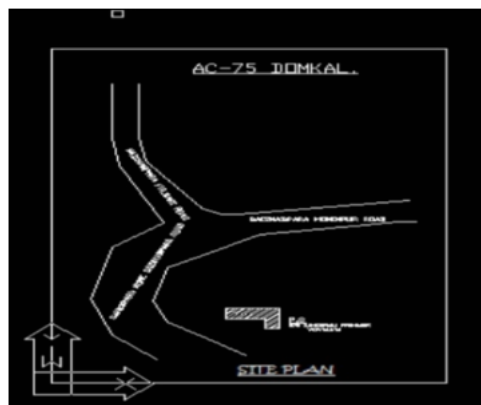

নির্বাচক নিবন্ধন আধিকারিকের স্বাক্ষর

Nazri Naksha

Google Map View

Polling Station Building Front View

Polling Station Front View

Cad View

Key MAP View

1 নাম : জিয়ারুল মন্ডল পিতার নাম: কুদ্দুস মন্ডল বাড়ির নং : n0022 বয়স : 39 লিঙ্গ : পুরুষ	MWR2525970 ফটো উপলব্ধ	2 নাম : আজহারুল মোল্লা পিতার নাম: জারজিস হোসেন বাড়ির নং : n0022 বয়স : 37 লিঙ্গ : পুরুষ	MWR2620144 ফটো উপলব্ধ	3 নাম : লালচাঁদ মোল্লা পিতার নাম: জারজিস হোসেন বাড়ির নং : n0022 বয়স : 44 লিঙ্গ : পুরুষ	MWR2695344 ফটো উপলব্ধ
4 নাম : সহিদা খাতুন বিবি স্বামীর নাম: ইদ্রিস হোসেন বাড়ির নং : n0022 বয়স : 42 লিঙ্গ : মহিলা	MWR2311728 ফটো উপলব্ধ	5 নাম : ইদ্রিস হোসেন পিতার নাম: জারজিস হোসেন বাড়ির নং : n0022 বয়স : 46 লিঙ্গ : পুরুষ	MWR1630417 ফটো উপলব্ধ	6 নাম : মোঃ জারজিস হোসেন পিতার নাম: মহব্বত মোল্লা বাড়ির নং : n0022 বয়স : 71 লিঙ্গ : পুরুষ	WB/09/060/528527 ফটো উপলব্ধ
7 নাম : নারগিসা বিবি স্বামীর নাম: জুবাইর আলী মণ্ডল বাড়ির নং : n0018 বয়স : 33 লিঙ্গ : মহিলা	ZQN1352111 ফটো উপলব্ধ	8 নাম : জুবাইর আলি মণ্ডল মায়ের নাম: জেলেমন বেওয়া বাড়ির নং : n0018 বয়স : 36 লিঙ্গ : পুরুষ	ZQN1351758 ফটো উপলব্ধ	9 নাম : আবুজার গাফফারী পিতার নাম: নুরুল ইসলাম বাড়ির নং : n0018 বয়স : 40 লিঙ্গ : পুরুষ	MWR2620284 ফটো উপলব্ধ
10 নাম : জেলেমন বিবি স্বামীর নাম: নুরুল ইসলাম মণ্ডল বাড়ির নং : n0018 বয়স : 69 লিঙ্গ : মহিলা	WB/09/060/528221 ফটো উপলব্ধ	11 নাম : গোলাজার মণ্ডল পিতার নাম: গোলাম মণ্ডল বাড়ির নং : এন000 বয়স : 34 লিঙ্গ : পুরুষ	ZQN1348747 ফটো উপলব্ধ	12 নাম : মদিনা বিবি স্বামীর নাম: গোলাম মন্ডল বাড়ির নং : এন000 বয়স : 53 লিঙ্গ : মহিলা	WB/09/060/483426 ফটো উপলব্ধ
13 নাম : বিলকিস বিবি স্বামীর নাম: জিয়ারুল মণ্ডল বাড়ির নং : n0022 বয়স : 34 লিঙ্গ : মহিলা	ZQN1260835 ফটো উপলব্ধ	14 নাম : পিয়ার আলী মণ্ডল পিতার নাম: খেদের আলি মণ্ডল বাড়ির নং : n0142 বয়স : 53 লিঙ্গ : পুরুষ	WB/09/060/528309 ফটো উপলব্ধ	15 নাম : মর্জিনা বিবি স্বামীর নাম: পিয়ার আলি মণ্ডল বাড়ির নং : n0142 বয়স : 60 লিঙ্গ : মহিলা	ZQN2627552 ফটো উপলব্ধ
16 নাম : আবুজার গাফফার মণ্ডল পিতার নাম: আবু বাক্কার মণ্ডল বাড়ির নং : n0131 বয়স : 30 লিঙ্গ : পুরুষ	ZQN1698349 ফটো উপলব্ধ	17 নাম : রাজ্জাক আলি পিতার নাম: হজরত আলি মণ্ডল বাড়ির নং : n0131 বয়স : 31 লিঙ্গ : পুরুষ	ZQN1698026 ফটো উপলব্ধ	18 নাম : রাজিকুল মণ্ডল পিতার নাম: হজরত আলি মণ্ডল বাড়ির নং : n0131 বয়স : 31 লিঙ্গ : পুরুষ	ZQN1562909 ফটো উপলব্ধ
19 নাম : টুঙ্গা বিবি স্বামীর নাম: আসাদুল মণ্ডল বাড়ির নং : n0131 বয়স : 32 লিঙ্গ : মহিলা	ZQN1697978 ফটো উপলব্ধ	20 নাম : জিয়ারুল মণ্ডল পিতার নাম: হজরত মণ্ডল বাড়ির নং : n0131 বয়স : 36 লিঙ্গ : পুরুষ	ZQN1056142 ফটো উপলব্ধ	21 নাম : জাক্বার মণ্ডল পিতার নাম: দুখি মণ্ডল বাড়ির নং : n0117 বয়স : 34 লিঙ্গ : পুরুষ	ZQN1260686 ফটো উপলব্ধ
22 নাম : বুনুয়ারা বিবি স্বামীর নাম: রাইহান মণ্ডল বাড়ির নং : n0117 বয়স : 42 লিঙ্গ : মহিলা	MWR2373074 ফটো উপলব্ধ	23 নাম : মর্জিনা বিবি স্বামীর নাম: আলতাপ মণ্ডল বাড়ির নং : n0117 বয়স : 42 লিঙ্গ : মহিলা	MWR2150852 ফটো উপলব্ধ	24 নাম : আলতাপ মণ্ডল পিতার নাম: দুঃখু মণ্ডল বাড়ির নং : n0117 বয়স : 44 লিঙ্গ : পুরুষ	MWR2150860 ফটো উপলব্ধ
25 নাম : আঞ্জিরা বিবি স্বামীর নাম: দুখি মণ্ডল বাড়ির নং : n0117 বয়স : 71 লিঙ্গ : মহিলা	WB/09/060/528260 ফটো উপলব্ধ	26 নাম : পামেলা খাতুন বিবি স্বামীর নাম: সফিকুল ইসলাম বাড়ির নং : n0026 বয়স : 37 লিঙ্গ : মহিলা	ZQN1260793 ফটো উপলব্ধ	27 নাম : সফিকুল ইসলাম পিতার নাম: রেজাউল হক বাড়ির নং : n0026 বয়স : 43 লিঙ্গ : পুরুষ	MWR2222271 ফটো উপলব্ধ
28 নাম : বুমা খাতুন বিবি স্বামীর নাম: সাদিকুল মণ্ডল বাড়ির নং : n0026 বয়স : 30 লিঙ্গ : মহিলা	ZQN1698455 ফটো উপলব্ধ	29 নাম : সাদিকুল মণ্ডল পিতার নাম: রেজাউল মণ্ডল বাড়ির নং : n0026 বয়স : 37 লিঙ্গ : পুরুষ	ZQN1260330 ফটো উপলব্ধ	30 নাম : জালাল মণ্ডল পিতার নাম: রেজাউল মণ্ডল বাড়ির নং : n0026 বয়স : 40 লিঙ্গ : পুরুষ	ZQN1260322 ফটো উপলব্ধ