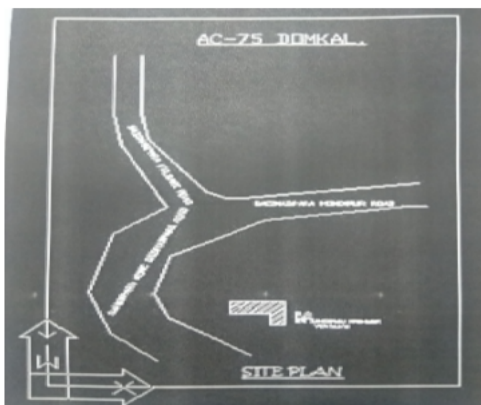

নির্বাচক নিবন্ধন আধিকারিকের স্বাক্ষর

Nazri Naksha

Google Map View

Polling Station Building Front View

Polling Station Front View

Cad View

Key MAP View

1 নাম : জিয়ারুল মন্ডল পিতার নাম: কুদ্দুস মন্ডল বাড়ির নং : n0022 বয়স : 39 লিঙ্গ : পুরুষ	MWR2525970 ফটো উপলব্ধ	2 নাম : আজহারুল মোল্লা পিতার নাম: জারজিস হোসেন বাড়ির নং : n0022 বয়স : 37 লিঙ্গ : পুরুষ	MWR2620144 ফটো উপলব্ধ	3 নাম : লালচাঁদ মোল্লা পিতার নাম: জারজিস হোসেন বাড়ির নং : n0022 বয়স : 44 লিঙ্গ : পুরুষ	MWR2695344 ফটো উপলব্ধ
4 নাম : সহিদা খাতুন বিবি স্বামীর নাম: ইদ্রিস হোসেন বাড়ির নং : n0022 বয়স : 42 লিঙ্গ : মহিলা	MWR2311728 ফটো উপলব্ধ	5 নাম : ইদ্রিস হোসেন পিতার নাম: জারজিস হোসেন বাড়ির নং : n0022 বয়স : 46 লিঙ্গ : পুরুষ	MWR1630417 ফটো উপলব্ধ	6 নাম : মোঃ জারজিস হোসেন পিতার নাম: মহব্বত মোল্লা বাড়ির নং : n0022 বয়স : 71 লিঙ্গ : পুরুষ	WB/09/060/528527 ফটো উপলব্ধ
7 নাম : নারগিসা বিবি স্বামীর নাম: জুবাইর আলী মণ্ডল বাড়ির নং : n0018 বয়স : 33 লিঙ্গ : মহিলা	ZQN1352111 ফটো উপলব্ধ	8 নাম : জুবাইর আলি মণ্ডল মায়ের নাম: জেলেমন বেওয়া বাড়ির নং : n0018 বয়স : 36 লিঙ্গ : পুরুষ	ZQN1351758 ফটো উপলব্ধ	9 নাম : আবুজার গাফফারী পিতার নাম: নুরুল ইসলাম বাড়ির নং : n0018 বয়স : 40 লিঙ্গ : পুরুষ	MWR2620284 ফটো উপলব্ধ
10 নাম : জেলেমন বিবি স্বামীর নাম: নুরুল ইসলাম মণ্ডল বাড়ির নং : n0018 বয়স : 69 লিঙ্গ : মহিলা	WB/09/060/528221 ফটো উপলব্ধ	11 নাম : গোলাজার মণ্ডল পিতার নাম: গোলাম মণ্ডল বাড়ির নং : এন000 বয়স : 34 লিঙ্গ : পুরুষ	ZQN1348747 ফটো উপলব্ধ	12 নাম : মদিনা বিবি স্বামীর নাম: গোলাম মন্ডল বাড়ির নং : এন000 বয়স : 53 লিঙ্গ : মহিলা	WB/09/060/483426 ফটো উপলব্ধ
13 নাম : বিলকিস বিবি স্বামীর নাম: জিয়ারুল মণ্ডল বাড়ির নং : n0022 বয়স : 34 লিঙ্গ : মহিলা	ZQN1260835 ফটো উপলব্ধ	14 নাম : পিয়ার আলী মণ্ডল পিতার নাম: খেদের আলি মণ্ডল বাড়ির নং : n0142 বয়স : 53 লিঙ্গ : পুরুষ	WB/09/060/528309 ফটো উপলব্ধ	15 নাম : মর্জিনা বিবি স্বামীর নাম: পিয়ার আলি মণ্ডল বাড়ির নং : n0142 বয়স : 60 লিঙ্গ : মহিলা	ZQN2627552 ফটো উপলব্ধ
16 নাম : আবুজার গাফফার মণ্ডল পিতার নাম: আবু বাক্কার মণ্ডল বাড়ির নং : n0131 বয়স : 30 লিঙ্গ : পুরুষ	ZQN1698349 ফটো উপলব্ধ	17 নাম : রাজ্জাক আলি পিতার নাম: হজরত আলি মণ্ডল বাড়ির নং : n0131 বয়স : 31 লিঙ্গ : পুরুষ	ZQN1698026 ফটো উপলব্ধ	18 নাম : রাজিকুল মণ্ডল পিতার নাম: হজরত আলি মণ্ডল বাড়ির নং : n0131 বয়স : 31 লিঙ্গ : পুরুষ	ZQN1562909 ফটো উপলব্ধ
19 নাম : টুঙ্গা বিবি স্বামীর নাম: আসাদুল মণ্ডল বাড়ির নং : n0131 বয়স : 32 লিঙ্গ : মহিলা	ZQN1697978 ফটো উপলব্ধ	20 নাম : জিয়ারুল মণ্ডল পিতার নাম: হজরত মণ্ডল বাড়ির নং : n0131 বয়স : 36 লিঙ্গ : পুরুষ	ZQN1056142 ফটো উপলব্ধ	21 নাম : জাক্বার মণ্ডল পিতার নাম: দুখি মণ্ডল বাড়ির নং : n0117 বয়স : 34 লিঙ্গ : পুরুষ	ZQN1260686 ফটো উপলব্ধ
22 নাম : বুনুয়ারা বিবি স্বামীর নাম: রাইহান মণ্ডল বাড়ির নং : n0117 বয়স : 42 লিঙ্গ : মহিলা	MWR2373074 ফটো উপলব্ধ	23 নাম : মর্জিনা বিবি স্বামীর নাম: আলতাপ মণ্ডল বাড়ির নং : n0117 বয়স : 42 লিঙ্গ : মহিলা	MWR2150852 ফটো উপলব্ধ	24 নাম : আলতাপ মণ্ডল পিতার নাম: দুঃখু মণ্ডল বাড়ির নং : n0117 বয়স : 44 লিঙ্গ : পুরুষ	MWR2150860 ফটো উপলব্ধ
25 নাম : আঞ্জিরা বিবি স্বামীর নাম: দুখি মণ্ডল বাড়ির নং : n0117 বয়স : 71 লিঙ্গ : মহিলা	WB/09/060/528260 ফটো উপলব্ধ	26 নাম : পামেলা খাতুন বিবি স্বামীর নাম: সফিকুল ইসলাম বাড়ির নং : n0026 বয়স : 37 লিঙ্গ : মহিলা	ZQN1260793 ফটো উপলব্ধ	27 নাম : সফিকুল ইসলাম পিতার নাম: রেজাউল হক বাড়ির নং : n0026 বয়স : 43 লিঙ্গ : পুরুষ	MWR2222271 ফটো উপলব্ধ
28 নাম : বুমা খাতুন বিবি স্বামীর নাম: সাদিকুল মণ্ডল বাড়ির নং : n0026 বয়স : 30 লিঙ্গ : মহিলা	ZQN1698455 ফটো উপলব্ধ	29 নাম : সাদিকুল মণ্ডল পিতার নাম: রেজাউল মণ্ডল বাড়ির নং : n0026 বয়স : 37 লিঙ্গ : পুরুষ	ZQN1260330 ফটো উপলব্ধ	30 নাম : জালাল মণ্ডল পিতার নাম: রেজাউল মণ্ডল বাড়ির নং : n0026 বয়স : 40 লিঙ্গ : পুরুষ	ZQN1260322 ফটো উপলব্ধ