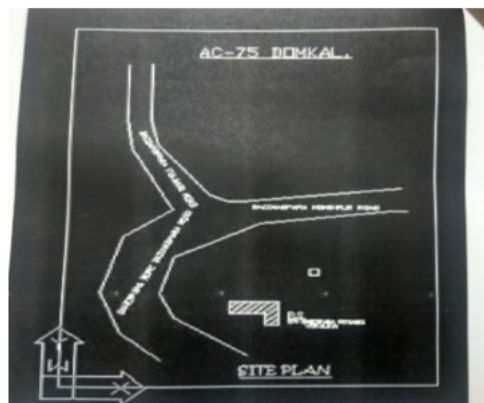

Nazri Naksha