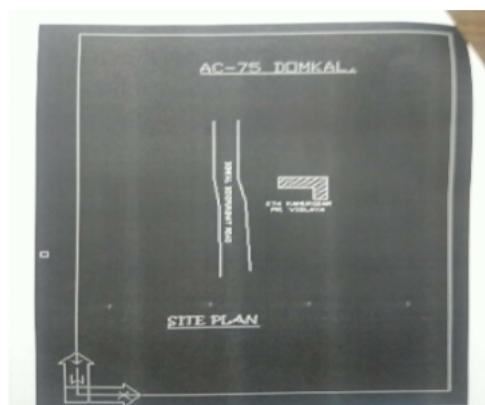

নির্বাচক নিবন্ধন আধিকারিকের স্বাক্ষর

Nazri Naksha

Google Map View

Polling Station Building Front View

Polling Station Front View

Cad View

Key MAP View

1 নাম : খালিদা বেগম স্বামীর নাম: আসরাফুল ইসলাম বাড়ির নং : n0147 বয়স : 49 লিঙ্গ : মহিলা	MWR2610731 ফটো উপলব্ধ	2 নাম : আঙ্গুরা বেওয়া স্বামীর নাম: বাদল মণ্ডল বাড়ির নং : n0180 বয়স : 48 লিঙ্গ : মহিলা	MWR2151611 ফটো উপলব্ধ	3 নাম : পারুল্লা বিবি স্বামীর নাম: হাপিজুল হক বাড়ির নং : n0151 বয়স : 37 লিঙ্গ : মহিলা	ZQN1698851 ফটো উপলব্ধ
4 নাম : হাপিজুল হক পিতার নাম: মোঃ জামেলে হক বাড়ির নং : n0151 বয়স : 39 লিঙ্গ : পুরুষ	ZQN1262344 ফটো উপলব্ধ	5 নাম : দিলরাজ বান স্বামীর নাম: মোঃ আলি হোসেন বাড়ির নং : n0128 বয়স : 49 লিঙ্গ : মহিলা	WB/10/061/174590 ফটো উপলব্ধ	6 নাম : মোঃ আলি হোসেন পিতার নাম: মোঃ খেদের আলি মণ্ডল বাড়ির নং : n0128 বয়স : 62 লিঙ্গ : পুরুষ	WB/09/060/513355 ফটো উপলব্ধ
7 নাম : সরিফুল ইসলাম পিতার নাম: সারোফত মণ্ডল বাড়ির নং : n0075 বয়স : 43 লিঙ্গ : পুরুষ	MWR2370484 ফটো উপলব্ধ	8 নাম : মরিয়ম খাতুন বিবি স্বামীর নাম: সরিফুল ইসলাম বাড়ির নং : n0075 বয়স : 39 লিঙ্গ : মহিলা	MWR2693596 ফটো উপলব্ধ	9 নাম : জিহু বেওয়া স্বামীর নাম: আবুল মালিখা বাড়ির নং : n0064 বয়স : 71 লিঙ্গ : মহিলা	WB/09/060/513400 ফটো উপলব্ধ
10 নাম : লতীফন বিবি মালিখা স্বামীর নাম: আজিজুল মালিখা বাড়ির নং : n0064 বয়স : 66 লিঙ্গ : মহিলা	WB/09/060/513398 ফটো উপলব্ধ	11 নাম : সাহাবান বেওয়া স্বামীর নাম: কাঙালী মোল্লা বাড়ির নং : n0116 বয়স : 76 লিঙ্গ : মহিলা	ZQN2129815 ফটো উপলব্ধ	12 নাম : আলোমগীর মন্ডল পিতার নাম: জাহাঙ্গির মন্ডল বাড়ির নং : N0137 বয়স : 24 লিঙ্গ : পুরুষ	ZQN2381739 ফটো উপলব্ধ
13 নাম : মাহাবুল সেখ মায়ের নাম: অঙ্গুরা বেওয়া বাড়ির নং : N0180 বয়স : 25 লিঙ্গ : পুরুষ	ZQN2381473 ফটো উপলব্ধ	14 নাম : রেহেনা বিবি স্বামীর নাম: জাহাঙ্গীর মন্ডল বাড়ির নং : n0137 বয়স : 41 লিঙ্গ : মহিলা	MWR2458792 ফটো উপলব্ধ	15 নাম : জাহেদা খাতুন স্বামীর নাম: আবু জাকারিয়া মন্ডল বাড়ির নং : n0179 বয়স : 33 লিঙ্গ : মহিলা	ZQN1428606 ফটো উপলব্ধ
16 নাম : মেহেনারা বিবি স্বামীর নাম: সাবচাদ মালিখা বাড়ির নং : n0064 বয়স : 45 লিঙ্গ : মহিলা	MWR2146082 ফটো উপলব্ধ	17 নাম : জিয়াকুল মন্ডল পিতার নাম: মোঃ জামেলে হক বাড়ির নং : n0151 বয়স : 39 লিঙ্গ : পুরুষ	ZQN1262336 ফটো উপলব্ধ	18 নাম : আছিয়া বেওয়া স্বামীর নাম: জাহর মণ্ডল বাড়ির নং : n0137 বয়স : 84 লিঙ্গ : মহিলা	ZQN2463800 ফটো উপলব্ধ
19 নাম : বেদানা বিবি স্বামীর নাম: আশ্রাফুল মণ্ডল বাড়ির নং : n0170 বয়স : 35 লিঙ্গ : মহিলা	ZQN1352798 ফটো উপলব্ধ	20 নাম : সেরিনা খাতুন পিতার নাম: সিরাজ মণ্ডল বাড়ির নং : n0163 বয়স : 32 লিঙ্গ : মহিলা	ZQN1564186 ফটো উপলব্ধ	21 নাম : আনিসা খাতুন স্বামীর নাম: সরিফুল ইসলাম বাড়ির নং : 173/2 বয়স : 30 লিঙ্গ : মহিলা	ZQN1699057 ফটো উপলব্ধ
22 নাম : মুনুয়ারা বিবি স্বামীর নাম: আমরুল মণ্ডল বাড়ির নং : n0178 বয়স : 56 লিঙ্গ : মহিলা	MWR1622950 ফটো উপলব্ধ	23 নাম : মিনারুল মালিখা পিতার নাম: আবুল মালিখা বাড়ির নং : এন0064 বয়স : 42 লিঙ্গ : পুরুষ	ZQN2625184 ফটো উপলব্ধ	24 নাম : জিবল্লারা বিবি স্বামীর নাম: মেহেদুল মালিখা বাড়ির নং : n0172 বয়স : 43 লিঙ্গ : মহিলা	MWR2146538 ফটো উপলব্ধ
25 নাম : রিপোন মালিখা পিতার নাম: মিনারুল মালিখা বাড়ির নং : এন0064 বয়স : 23 লিঙ্গ : পুরুষ	ZQN2711752 ফটো উপলব্ধ	26 নাম : নওশীন সুলতানা পিতার নাম: মোহাম্মদ আলি হোসেন বাড়ির নং : এন0128 বয়স : 22 লিঙ্গ : মহিলা	ZQN2752830 ফটো উপলব্ধ	27 নাম : সেন্টু মণ্ডল পিতার নাম: জুব্বার মণ্ডল বাড়ির নং : n0180 বয়স : 27 লিঙ্গ : পুরুষ	ZQN2001972 ফটো উপলব্ধ
28 নাম : আলিয়া বিবি স্বামীর নাম: উদয় হোসেন সেখ বাড়ির নং : n0180 বয়স : 27 লিঙ্গ : মহিলা	ZQN2001980 ফটো উপলব্ধ	29 নাম : জাহাঙ্গীর মন্ডল পিতার নাম: জহুর মন্ডল বাড়ির নং : n0137 বয়স : 50 লিঙ্গ : পুরুষ	ZQN2210862 ফটো উপলব্ধ	30 নাম : আল আমীন পিতার নাম: আসরাফুল ইসলাম বাড়ির নং : n0185 বয়স : 27 লিঙ্গ : পুরুষ	ZQN1938463 ফটো উপলব্ধ