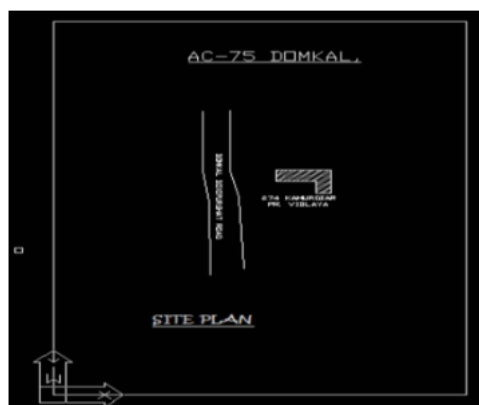

নির্বাচক নিবন্ধন আধিকারিকের স্বাক্ষর

Nazri Naksha

Google Map View

Polling Station Building Front View

Polling Station Front View

Cad View

Key MAP View

1 নাম : খালিদা বেগম স্বামীর নাম: আসরাফুল ইসলাম বাড়ির নং : n0147 বয়স : 49 লিঙ্গ : মহিলা	MWR2610731 ফটো উপলব্ধ	2 নাম : আঙ্গুরা বেওয়া স্বামীর নাম: বাদল মণ্ডল বাড়ির নং : n0180 বয়স : 48 লিঙ্গ : মহিলা	MWR2151611 ফটো উপলব্ধ	3 নাম : পারুল্লা বিবি স্বামীর নাম: হাপিজুল হক বাড়ির নং : n0151 বয়স : 37 লিঙ্গ : মহিলা	ZQN1698851 ফটো উপলব্ধ
4 নাম : হাপিজুল হক পিতার নাম: মোঃ জামেলে হক বাড়ির নং : n0151 বয়স : 39 লিঙ্গ : পুরুষ	ZQN1262344 ফটো উপলব্ধ	5 নাম : দিলরাজ বান স্বামীর নাম: মোঃ আলি হোসেন বাড়ির নং : n0128 বয়স : 49 লিঙ্গ : মহিলা	WB/10/061/174590 ফটো উপলব্ধ	6 নাম : মোঃ আলি হোসেন পিতার নাম: মোঃ খেদের আলি মণ্ডল বাড়ির নং : n0128 বয়স : 62 লিঙ্গ : পুরুষ	WB/09/060/513355 ফটো উপলব্ধ
7 নাম : সরিফুল ইসলাম পিতার নাম: সারোফত মণ্ডল বাড়ির নং : n0075 বয়স : 43 লিঙ্গ : পুরুষ	MWR2370484 ফটো উপলব্ধ	8 নাম : মরিয়ম খাতুন বিবি স্বামীর নাম: সরিফুল ইসলাম বাড়ির নং : n0075 বয়স : 39 লিঙ্গ : মহিলা	MWR2693596 ফটো উপলব্ধ	9 নাম : জিহু বেওয়া স্বামীর নাম: আবুল মালিখা বাড়ির নং : n0064 বয়স : 71 লিঙ্গ : মহিলা	WB/09/060/513400 ফটো উপলব্ধ
10 নাম : লতীফন বিবি মালিখা স্বামীর নাম: আজিজুল মালিখা বাড়ির নং : n0064 বয়স : 66 লিঙ্গ : মহিলা	WB/09/060/513398 ফটো উপলব্ধ	11 নাম : সাহাবান বেওয়া স্বামীর নাম: কাঙালী মোল্লা বাড়ির নং : n0116 বয়স : 76 লিঙ্গ : মহিলা	ZQN2129815 ফটো উপলব্ধ	12 নাম : আলোমগীর মন্ডল পিতার নাম: জাহাঙ্গির মন্ডল বাড়ির নং : N0137 বয়স : 24 লিঙ্গ : পুরুষ	ZQN2381739 ফটো উপলব্ধ
13 নাম : মাহাবুল সেখ মায়ের নাম: অঙ্গুরা বেওয়া বাড়ির নং : N0180 বয়স : 25 লিঙ্গ : পুরুষ	ZQN2381473 ফটো উপলব্ধ	14 নাম : রেহেনা বিবি স্বামীর নাম: জাহাঙ্গীর মন্ডল বাড়ির নং : n0137 বয়স : 41 লিঙ্গ : মহিলা	MWR2458792 ফটো উপলব্ধ	15 নাম : জাহেদা খাতুন স্বামীর নাম: আবু জাকারিয়া মন্ডল বাড়ির নং : n0179 বয়স : 33 লিঙ্গ : মহিলা	ZQN1428606 ফটো উপলব্ধ
16 নাম : মেহেনারা বিবি স্বামীর নাম: সাবচাদ মালিখা বাড়ির নং : n0064 বয়স : 45 লিঙ্গ : মহিলা	MWR2146082 ফটো উপলব্ধ	17 নাম : জিয়াকুল মন্ডল পিতার নাম: মোঃ জামেলে হক বাড়ির নং : n0151 বয়স : 39 লিঙ্গ : পুরুষ	ZQN1262336 ফটো উপলব্ধ	18 নাম : আছিয়া বেওয়া স্বামীর নাম: জাহর মণ্ডল বাড়ির নং : n0137 বয়স : 84 লিঙ্গ : মহিলা	ZQN2463800 ফটো উপলব্ধ
19 নাম : বেদানা বিবি স্বামীর নাম: আশ্রাফুল মণ্ডল বাড়ির নং : n0170 বয়স : 35 লিঙ্গ : মহিলা	ZQN1352798 ফটো উপলব্ধ	20 নাম : সেরিনা খাতুন পিতার নাম: সিরাজ মণ্ডল বাড়ির নং : n0163 বয়স : 32 লিঙ্গ : মহিলা	ZQN1564186 ফটো উপলব্ধ	21 নাম : আনিসা খাতুন স্বামীর নাম: সরিফুল ইসলাম বাড়ির নং : 173/2 বয়স : 30 লিঙ্গ : মহিলা	ZQN1699057 ফটো উপলব্ধ
22 নাম : মুনুয়ারা বিবি স্বামীর নাম: আমরুল মণ্ডল বাড়ির নং : n0178 বয়স : 56 লিঙ্গ : মহিলা	MWR1622950 ফটো উপলব্ধ	23 নাম : মিনারুল মালিখা পিতার নাম: আবুল মালিখা বাড়ির নং : এন0064 বয়স : 42 লিঙ্গ : পুরুষ	ZQN2625184 ফটো উপলব্ধ	24 নাম : জিবল্লারা বিবি স্বামীর নাম: মেহেদুল মালিখা বাড়ির নং : n0172 বয়স : 43 লিঙ্গ : মহিলা	MWR2146538 ফটো উপলব্ধ
25 নাম : রিপোন মালিখা পিতার নাম: মিনারুল মালিখা বাড়ির নং : এন0064 বয়স : 23 লিঙ্গ : পুরুষ	ZQN2711752 ফটো উপলব্ধ	26 নাম : নওশীন সুলতানা পিতার নাম: মোহাম্মদ আলি হোসেন বাড়ির নং : এন0128 বয়স : 22 লিঙ্গ : মহিলা	ZQN2752830 ফটো উপলব্ধ	27 নাম : সেন্টু মণ্ডল পিতার নাম: জুব্বার মণ্ডল বাড়ির নং : n0180 বয়স : 27 লিঙ্গ : পুরুষ	ZQN2001972 ফটো উপলব্ধ
28 নাম : আলিয়া বিবি স্বামীর নাম: উদয় হোসেন সেখ বাড়ির নং : n0180 বয়স : 27 লিঙ্গ : মহিলা	ZQN2001980 ফটো উপলব্ধ	29 নাম : জাহাঙ্গীর মন্ডল পিতার নাম: জহুর মন্ডল বাড়ির নং : n0137 বয়স : 50 লিঙ্গ : পুরুষ	ZQN2210862 ফটো উপলব্ধ	30 নাম : আল আমীন পিতার নাম: আসরাফুল ইসলাম বাড়ির নং : n0185 বয়স : 27 লিঙ্গ : পুরুষ	ZQN1938463 ফটো উপলব্ধ