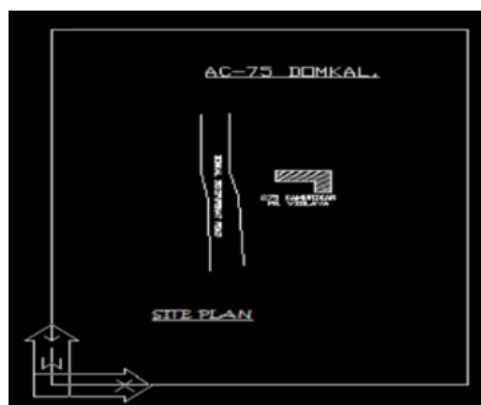

নির্বাচক নিবন্ধন আধিকারিকের স্বাক্ষর

Nazri Naksha

Google Map View

Polling Station Building Front View

Polling Station Front View

Cad View

Key MAP View

1 নাম : রুপালী দাস স্বামীর নাম: সুভাষ দাস বাড়ির নং : n0024 বয়স : 53 লিঙ্গ : মহিলা	MWR1630425 ফটো উপলব্ধ	2 নাম : খায়রোন বিবি স্বামীর নাম: তফেল মণ্ডল বাড়ির নং : n0024 বয়স : 73 লিঙ্গ : মহিলা	WB/09/060/516326 ফটো উপলব্ধ	3 নাম : আছিয়া বিবি স্বামীর নাম: কাশেম বিশ্বাস বাড়ির নং : n0032 বয়স : 66 লিঙ্গ : মহিলা	WB/09/060/516071 ফটো উপলব্ধ
4 নাম : ইনতাজ বিশ্বাস পিতার নাম: কাশেম বিশ্বাস বাড়ির নং : n0032 বয়স : 49 লিঙ্গ : পুরুষ	MWR1632280 ফটো উপলব্ধ	5 নাম : গুলজুমা বিবি মোল্লা স্বামীর নাম: লুজবল মোল্লা বাড়ির নং : n0001 বয়স : 72 লিঙ্গ : মহিলা	MWR2617579 ফটো উপলব্ধ	6 নাম : আদরা বিবি স্বামীর নাম: মানিক মণ্ডল বাড়ির নং : n0031 বয়স : 55 লিঙ্গ : মহিলা	WB/09/060/516273 ফটো উপলব্ধ
7 নাম : সামীম রাজা পিতার নাম: আমিরুল ইসলাম বাড়ির নং : n0052 বয়স : 36 লিঙ্গ : পুরুষ	MWR2693752 ফটো উপলব্ধ	8 নাম : তাহেরা বেওয়া স্বামীর নাম: আমিরুল ইসলাম বাড়ির নং : n0052 বয়স : 61 লিঙ্গ : মহিলা	MWR2370831 ফটো উপলব্ধ	9 নাম : মনজুর এলাহি পিতার নাম: সিরাজ উদ্দিন আহাম্মাদ বাড়ির নং : n0195 বয়স : 36 লিঙ্গ : পুরুষ	MWR2693851 ফটো উপলব্ধ
10 নাম : রাজেশ মন্ডল পিতার নাম: মহসিন মন্ডল বাড়ির নং : n0156 বয়স : 31 লিঙ্গ : পুরুষ	ZQN1699669 ফটো উপলব্ধ	11 নাম : ছুরাতোন বিবি স্বামীর নাম: হৈরুদ্দিন মণ্ডল বাড়ির নং : n0156 বয়স : 76 লিঙ্গ : মহিলা	WB/09/060/516426 ফটো উপলব্ধ	12 নাম : মুস্তাকিন মণ্ডল পিতার নাম: বদি মণ্ডল বাড়ির নং : n0177 বয়স : 29 লিঙ্গ : পুরুষ	ZQN1770718 ফটো উপলব্ধ
13 নাম : রুপালী মন্ডল স্বামীর নাম: বাবর আলী মণ্ডল বাড়ির নং : n0177 বয়স : 31 লিঙ্গ : মহিলা	ZQN1699453 ফটো উপলব্ধ	14 নাম : ময়না বিবি স্বামীর নাম: বাবর আলী মন্ডল বাড়ির নং : n0177 বয়স : 41 লিঙ্গ : মহিলা	ZQN1004860 ফটো উপলব্ধ	15 নাম : জ্যোতা বিবি স্বামীর নাম: আবুলকালাম মণ্ডল বাড়ির নং : n0177 বয়স : 50 লিঙ্গ : মহিলা	MWR1007475 ফটো উপলব্ধ
16 নাম : হারেজান বিবি স্বামীর নাম: আফাজুদ্দিন মণ্ডল বাড়ির নং : n0177 বয়স : 83 লিঙ্গ : মহিলা	MWR1007467 ফটো উপলব্ধ	17 নাম : মোনয়ারা বিবি স্বামীর নাম: বদি মন্ডল বাড়ির নং : n0177 বয়স : 47 লিঙ্গ : মহিলা	MWR2146785 ফটো উপলব্ধ	18 নাম : আবুলকালাম মন্ডল পিতার নাম: আফাজুদ্দিন মন্ডল বাড়ির নং : n0177 বয়স : 55 লিঙ্গ : পুরুষ	ZQN2137610 ফটো উপলব্ধ
19 নাম : মিনহাজুল আবেদিন পিতার নাম: সাইদুল ইসলাম বাড়ির নং : n0126 বয়স : 37 লিঙ্গ : পুরুষ	ZQN1056282 ফটো উপলব্ধ	20 নাম : আবু উবাইদুল্লাহ পিতার নাম: সাইদুল ইসলাম বাড়ির নং : n0126 বয়স : 39 লিঙ্গ : পুরুষ	ZQN1004753 ফটো উপলব্ধ	21 নাম : রহিমা বেওয়া স্বামীর নাম: হারেজ সেখ বাড়ির নং : n0108 বয়স : 63 লিঙ্গ : মহিলা	WB/09/060/516590 ফটো উপলব্ধ
22 নাম : সেরিনা বিবি স্বামীর নাম: সাইফুল মণ্ডল বাড়ির নং : n0047 বয়স : 36 লিঙ্গ : মহিলা	ZQN1263680 ফটো উপলব্ধ	23 নাম : সাইফুল মণ্ডল পিতার নাম: কাদের মণ্ডল বাড়ির নং : n0047 বয়স : 34 লিঙ্গ : পুরুষ	ZQN1263177 ফটো উপলব্ধ	24 নাম : লিবানর বিবি স্বামীর নাম: কাদের মণ্ডল বাড়ির নং : n0047 বয়স : 77 লিঙ্গ : মহিলা	MWR1008192 ফটো উপলব্ধ
25 নাম : মুর্শিদা বিবি স্বামীর নাম: গাজলু সেখ বাড়ির নং : n0037 বয়স : 35 লিঙ্গ : মহিলা	MWR2693877 ফটো উপলব্ধ	26 নাম : রোজিনা বিবি স্বামীর নাম: বজলু সেখ বাড়ির নং : n0102 বয়স : 37 লিঙ্গ : মহিলা	ZQN1564806 ফটো উপলব্ধ	27 নাম : বজলু সেখ পিতার নাম: কাইমুদ্দিন সেখ বাড়ির নং : n0102 বয়স : 40 লিঙ্গ : পুরুষ	ZQN1262500 ফটো উপলব্ধ
28 নাম : মাঝিয়া বিবি স্বামীর নাম: ভাষান বাড়ির নং : n0102 বয়স : 49 লিঙ্গ : মহিলা	WB/09/060/516506 ফটো উপলব্ধ	29 নাম : ভাষান মন্ডল পিতার নাম: হেরেসতুল্লা মন্ডল বাড়ির নং : n0102 বয়স : 54 লিঙ্গ : পুরুষ	WB/09/060/516505 ফটো উপলব্ধ	30 নাম : ছকেনা বিবি স্বামীর নাম: হেরেসতুল্লা বাড়ির নং : n0102 বয়স : 93 লিঙ্গ : মহিলা	WB/09/060/516504 ফটো উপলব্ধ