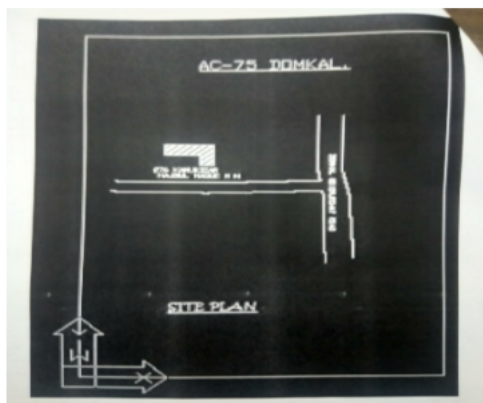

নির্বাচক নিবন্ধন আধিকারিকের স্বাক্ষর

Nazri Naksha

Google Map View

Polling Station Building Front View

Polling Station Front View

Cad View

Key MAP View

1 নাম : সকেলা বেওয়া স্বামীর নাম: রমজান সেখ বাড়ির নং : n0043 বয়স : 63 লিঙ্গ : মহিলা ফটো উপলব্ধ	WB/09/060/522388	2 নাম : আনয়ারা বিবি স্বামীর নাম: ইস্রাফিল মালিখা বাড়ির নং : n0066 বয়স : 60 লিঙ্গ : মহিলা ফটো উপলব্ধ	ZQN2223840	3 নাম : টিটন মহলদার পিতার নাম: বজলুল মহলদার বাড়ির নং : n0020 বয়স : 35 লিঙ্গ : পুরুষ ফটো উপলব্ধ	ZQN1352921
4 নাম : সাবিনা বিবি স্বামীর নাম: সাহাজাহান বাড়ির নং : n0020 বয়স : 38 লিঙ্গ : মহিলা ফটো উপলব্ধ	ZQN1072297	5 নাম : সাহাজাহান পিতার নাম: মহাসীন মন্ডল বাড়ির নং : n0020 বয়স : 46 লিঙ্গ : পুরুষ ফটো উপলব্ধ	MWR2525368	6 নাম : মিনারুল মহলদার পিতার নাম: বজলুল মহলদার বাড়ির নং : n0020 বয়স : 37 লিঙ্গ : পুরুষ ফটো উপলব্ধ	ZQN1264381
7 নাম : মনোয়ারা বেওয়া স্বামীর নাম: বজলুল মহলদার বাড়ির নং : n0020 বয়স : 55 লিঙ্গ : মহিলা ফটো উপলব্ধ	WB/09/060/522331	8 নাম : চমপা বিবি স্বামীর নাম: ইমাদুল মহলদার বাড়ির নং : n0020 বয়স : 29 লিঙ্গ : মহিলা ফটো উপলব্ধ	ZQN1771138	9 নাম : সুফিয়া বেওয়া স্বামীর নাম: মজিজুল মহলদার বাড়ির নং : n0020 বয়স : 59 লিঙ্গ : মহিলা ফটো উপলব্ধ	ZQN2223451
10 নাম : ইসমাইল মহলদার পিতার নাম: নজরুল মহলদার বাড়ির নং : n0020 বয়স : 34 লিঙ্গ : পুরুষ ফটো উপলব্ধ	ZQN1434976	11 নাম : জেসমিনা বিবি স্বামীর নাম: রাজু মহলদার বাড়ির নং : n0020 বয়স : 35 লিঙ্গ : মহিলা ফটো উপলব্ধ	ZQN1264696	12 নাম : রবিউল ইসলাম পিতার নাম: রফিক মণ্ডল বাড়ির নং : n0078 বয়স : 32 লিঙ্গ : পুরুষ ফটো উপলব্ধ	ZQN1565605
13 নাম : ফুলতা বিবি স্বামীর নাম: রফিকুল মন্ডল বাড়ির নং : n0078 বয়স : 51 লিঙ্গ : মহিলা ফটো উপলব্ধ	WB/09/060/522282	14 নাম : মুনয়ারা বিবি স্বামীর নাম: ইউনুস মন্ডল বাড়ির নং : n0078 বয়স : 71 লিঙ্গ : মহিলা ফটো উপলব্ধ	ZQN2212801	15 নাম : ইউসুফ মন্ডল পিতার নাম: রহিল মণ্ডল বাড়ির নং : n0078 বয়স : 50 লিঙ্গ : পুরুষ ফটো উপলব্ধ	ZQN2224129
16 নাম : রফিকুল মণ্ডল পিতার নাম: রহিল মণ্ডল বাড়ির নং : n0078 বয়স : 56 লিঙ্গ : পুরুষ ফটো উপলব্ধ	WB/09/060/522281	17 নাম : রফেজান বেওয়া স্বামীর নাম: রহিল মন্ডল বাড়ির নং : n0078 বয়স : 90 লিঙ্গ : মহিলা ফটো উপলব্ধ	WB/09/060/522280	18 নাম : ছারভানু বিবি স্বামীর নাম: জমশের মণ্ডল বাড়ির নং : n0025 বয়স : 53 লিঙ্গ : মহিলা ফটো উপলব্ধ	WB/09/060/522067
19 নাম : জমশের মণ্ডল পিতার নাম: নিফাজ মণ্ডল বাড়ির নং : n0025 বয়স : 55 লিঙ্গ : পুরুষ ফটো উপলব্ধ	ZQN2180867	20 নাম : সুন্দরা বিবি স্বামীর নাম: লিফাজ মন্ডল বাড়ির নং : n0025 বয়স : 75 লিঙ্গ : মহিলা ফটো উপলব্ধ	ZQN2223121	21 নাম : সাহিনুর রহমান পিতার নাম: ওয়াহেদ আলি বাড়ির নং : n0022 বয়স : 31 লিঙ্গ : পুরুষ ফটো উপলব্ধ	ZQN1565175
22 নাম : আকতারবানু বিবি স্বামীর নাম: ওয়াহেদ আলি বাড়ির নং : n0022 বয়স : 45 লিঙ্গ : মহিলা ফটো উপলব্ধ	ZQN2195063	23 নাম : মরিয়্যা বিবি স্বামীর নাম: ওহাব মণ্ডল বাড়ির নং : n0022 বয়স : 60 লিঙ্গ : মহিলা ফটো উপলব্ধ	ZQN2223311	24 নাম : ওহাব মন্ডল পিতার নাম: ইসলাম মণ্ডল বাড়ির নং : n0022 বয়স : 61 লিঙ্গ : পুরুষ ফটো উপলব্ধ	ZQN2824589
25 নাম : সাজেদা বিবি স্বামীর নাম: ইনতজুল মন্ডল বাড়ির নং : n0007 বয়স : 48 লিঙ্গ : মহিলা ফটো উপলব্ধ	ZQN2224079	26 নাম : শুকজানু বিবি স্বামীর নাম: সাইদুল মণ্ডল বাড়ির নং : n0007 বয়স : 33 লিঙ্গ : মহিলা ফটো উপলব্ধ	ZQN1771153	27 নাম : হাজেরা বিবি স্বামীর নাম: শাফিউল্লাহ বাড়ির নং : n0125 বয়স : 67 লিঙ্গ : মহিলা ফটো উপলব্ধ	MWR1020148
28 নাম : ওয়ালিউল্লাহ পিতার নাম: গোলাম মুস্তাফা বাড়ির নং : n0104 বয়স : 33 লিঙ্গ : পুরুষ ফটো উপলব্ধ	ZQN1565589	29 নাম : সাহানারা বিবি স্বামীর নাম: গোলাম মুস্তাফা বাড়ির নং : n0104 বয়স : 53 লিঙ্গ : মহিলা ফটো উপলব্ধ	ZQN2208684	30 নাম : কামিল হোসেন পিতার নাম: আকবর আলী বাড়ির নং : n0092 বয়স : 31 লিঙ্গ : পুরুষ ফটো উপলব্ধ	ZQN1771013