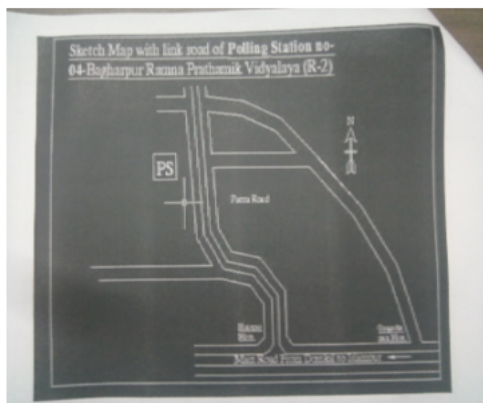

Nazri Naksha