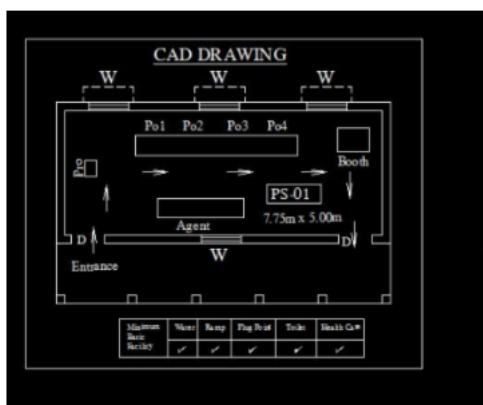

নির্বাচক নিবন্ধন আধিকারিকের স্বাক্ষর

Nazri Naksha

Google Map View

Polling Station Building Front View

Polling Station Front View

Cad View

Key MAP View

1 নাম : সেরিনা পারভিন পিতার নাম: মোকাইল মণ্ডল বাড়ির নং : n0080 বয়স : 33 লিঙ্গ : মহিলা	ZQN1360767 ফটো উপলব্ধ	2 নাম : নাতাশা পারভীন পিতার নাম: আযুব হোসেন মণ্ডল বাড়ির নং : n0082 বয়স : 33 লিঙ্গ : মহিলা	ZQN1436864 ফটো উপলব্ধ	3 নাম : সিরাজুল মণ্ডল পিতার নাম: আবুল কাশেম মণ্ডল বাড়ির নং : n0045 বয়স : 49 লিঙ্গ : পুরুষ	MWR0361659 ফটো উপলব্ধ
4 নাম : চাহাতন বিবি অন্যান্য: আবুল কাশেম মণ্ডল বাড়ির নং : n0045 বয়স : 86 লিঙ্গ : মহিলা	WB/09/060/174075 ফটো উপলব্ধ	5 নাম : দিলরুবা বিবি স্বামীর নাম: মিনাহাজুদ্দিন বাড়ির নং : n0039 বয়স : 44 লিঙ্গ : মহিলা	MWR1541770 ফটো উপলব্ধ	6 নাম : মিনাহাজুদ্দিন পিতার নাম: আবুল কাশেম মণ্ডল বাড়ির নং : n0039 বয়স : 55 লিঙ্গ : পুরুষ	MWR0359422 ফটো উপলব্ধ
7 নাম : সোহালী খাতুন পিতার নাম: মিনাহাজুদ্দিন বাড়ির নং : এন0039 বয়স : 21 লিঙ্গ : মহিলা	ZQN2815512 ফটো উপলব্ধ	8 নাম : আরশিয়া বিবি স্বামীর নাম: সফিকুল সেখ বাড়ির নং : n0011 বয়স : 46 লিঙ্গ : মহিলা	MWR2278109 ফটো উপলব্ধ	9 নাম : সানোয়ারা বিবি অন্যান্য: কুদ্দুস সেখ বাড়ির নং : n0011 বয়স : 49 লিঙ্গ : মহিলা	WB/09/060/174274 ফটো উপলব্ধ
10 নাম : লতিকা বিবি স্বামীর নাম: মারজান সেখ বাড়ির নং : n0011 বয়স : 67 লিঙ্গ : মহিলা	WB/09/060/174272 ফটো উপলব্ধ	11 নাম : মুরসেলিম সেখ পিতার নাম: সাদেক আলী সেখ বাড়ির নং : n0009 বয়স : 33 লিঙ্গ : পুরুষ	ZQN1284736 ফটো উপলব্ধ	12 নাম : রেহেনা বিবি স্বামীর নাম: ওবাইদুল ইসলাম বাড়ির নং : n0113 বয়স : 31 লিঙ্গ : মহিলা	ZQN1449701 ফটো উপলব্ধ
13 নাম : ফিরদৌস খাতুন মায়ের নাম: আঙ্গুরা বিবি বাড়ির নং : n0111 বয়স : 33 লিঙ্গ : মহিলা	ZQN1449537 ফটো উপলব্ধ	14 নাম : জালেকা খাতুন স্বামীর নাম: হোসেন সেখ বাড়ির নং : n0077 বয়স : 59 লিঙ্গ : মহিলা	WB/09/060/174217 ফটো উপলব্ধ	15 নাম : ফুল্দিরা বেওয়া স্বামীর নাম: হোসেন সেখ বাড়ির নং : n0077 বয়স : 76 লিঙ্গ : মহিলা	MWR0360735 ফটো উপলব্ধ
16 নাম : নেবাহার বিবি স্বামীর নাম: মাইনুল ইসলাম মন্ডল বাড়ির নং : n0045 বয়স : 36 লিঙ্গ : মহিলা	MWR2656262 ফটো উপলব্ধ	17 নাম : নজিফা বিবি স্বামীর নাম: এহেসান আলি বাড়ির নং : n0045 বয়স : 45 লিঙ্গ : মহিলা	ZQN1449560 ফটো উপলব্ধ	18 নাম : এহেসান আলি পিতার নাম: তাহাসেন আলি বাড়ির নং : n0045 বয়স : 49 লিঙ্গ : পুরুষ	ZQN1449578 ফটো উপলব্ধ
19 নাম : মাইনুল ইসলাম মণ্ডল পিতার নাম: আবুল কাশেম মন্ডল বাড়ির নং : n0045 বয়স : 50 লিঙ্গ : পুরুষ	MWR2570588 ফটো উপলব্ধ	20 নাম : সুবরাত আলি মণ্ডল পিতার নাম: ইমরান মণ্ডল বাড়ির নং : n0029 বয়স : 56 লিঙ্গ : পুরুষ	WB/09/060/174115 ফটো উপলব্ধ	21 নাম : রিনা বিবি স্বামীর নাম: গোলাম রসিদ মণ্ডল বাড়ির নং : n0029 বয়স : 59 লিঙ্গ : মহিলা	WB/09/060/174113 ফটো উপলব্ধ
22 নাম : মৌসুমি হেনা কবির স্বামীর নাম: আনসার আলি মন্ডল বাড়ির নং : n0028 বয়স : 39 লিঙ্গ : মহিলা	MWR2570398 ফটো উপলব্ধ	23 নাম : আনসার আলী মণ্ডল পিতার নাম: উমরিতুল্লা মণ্ডল বাড়ির নং : n0028 বয়স : 52 লিঙ্গ : পুরুষ	MWR0004739 ফটো উপলব্ধ	24 নাম : রুকসোনা বিবি স্বামীর নাম: আবদুল মান্নান মণ্ডল বাড়ির নং : n0028 বয়স : 53 লিঙ্গ : মহিলা	MWR0361543 ফটো উপলব্ধ
25 নাম : আবদুল মান্নান মণ্ডল পিতার নাম: উমরিতুল্লা মণ্ডল বাড়ির নং : n0028 বয়স : 61 লিঙ্গ : পুরুষ	WB/09/060/174104 ফটো উপলব্ধ	26 নাম : সেলিম মন্ডল পিতার নাম: অনিকুল ইসলাম মণ্ডল বাড়ির নং : n0025 বয়স : 36 লিঙ্গ : পুরুষ	ZQN1361161 ফটো উপলব্ধ	27 নাম : সেলিনা বিবি অন্যান্য: আনিকুল ইসলাম মণ্ডল বাড়ির নং : n0025 বয়স : 49 লিঙ্গ : মহিলা	WB/09/060/174150 ফটো উপলব্ধ
28 নাম : আয়েশা খাতুন পিতার নাম: নূর ইসলাম সেখ বাড়ির নং : n0051 বয়স : 41 লিঙ্গ : মহিলা	ZQN0010082 ফটো উপলব্ধ	29 নাম : রাহেনা পারভীন স্বামীর নাম: আনিকুল ইসলাম বাড়ির নং : n0095 বয়স : 33 লিঙ্গ : মহিলা	WB/09/060/174017 ফটো উপলব্ধ	30 নাম : পিয়ারুল ইসলাম পিতার নাম: মুনসুর আলী মণ্ডল বাড়ির নং : n0156 বয়স : 35 লিঙ্গ : পুরুষ	ZQN1073352 ফটো উপলব্ধ