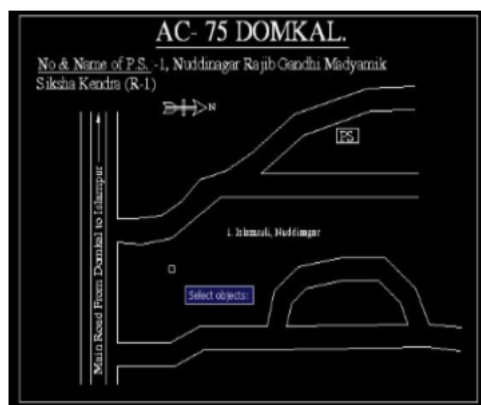

নির্বাচক নিবন্ধন আধিকারিকের স্বাক্ষর

Nazri Naksha

Google Map View

Polling Station Building Front View

Polling Station Front View

Cad View

Key MAP View

1 নাম : সেরিনা পারভিন পিতার নাম: মোকাইল মণ্ডল বাড়ির নং : n0080 বয়স : 33 লিঙ্গ : মহিলা	ZQN1360767 ফটো উপলব্ধ	2 নাম : নাতাশা পারভীন পিতার নাম: আযুব হোসেন মণ্ডল বাড়ির নং : n0082 বয়স : 33 লিঙ্গ : মহিলা	ZQN1436864 ফটো উপলব্ধ	3 নাম : সিরাজুল মণ্ডল পিতার নাম: আবুল কাশেম মণ্ডল বাড়ির নং : n0045 বয়স : 49 লিঙ্গ : পুরুষ	MWR0361659 ফটো উপলব্ধ
4 নাম : চাহাতন বিবি অন্যান্য: আবুল কাশেম মণ্ডল বাড়ির নং : n0045 বয়স : 86 লিঙ্গ : মহিলা	WB/09/060/174075 ফটো উপলব্ধ	5 নাম : দিলরুবা বিবি স্বামীর নাম: মিনাহাজুদ্দিন বাড়ির নং : n0039 বয়স : 44 লিঙ্গ : মহিলা	MWR1541770 ফটো উপলব্ধ	6 নাম : মিনাহাজুদ্দিন পিতার নাম: আবুল কাশেম মণ্ডল বাড়ির নং : n0039 বয়স : 55 লিঙ্গ : পুরুষ	MWR0359422 ফটো উপলব্ধ
7 নাম : সোহালী খাতুন পিতার নাম: মিনাহাজুদ্দিন বাড়ির নং : এন0039 বয়স : 21 লিঙ্গ : মহিলা	ZQN2815512 ফটো উপলব্ধ	8 নাম : আরশিয়া বিবি স্বামীর নাম: সফিকুল সেখ বাড়ির নং : n0011 বয়স : 46 লিঙ্গ : মহিলা	MWR2278109 ফটো উপলব্ধ	9 নাম : সানোয়ারা বিবি অন্যান্য: কুদ্দুস সেখ বাড়ির নং : n0011 বয়স : 49 লিঙ্গ : মহিলা	WB/09/060/174274 ফটো উপলব্ধ
10 নাম : লতিকা বিবি স্বামীর নাম: মারজান সেখ বাড়ির নং : n0011 বয়স : 67 লিঙ্গ : মহিলা	WB/09/060/174272 ফটো উপলব্ধ	11 নাম : মুরসেলিম সেখ পিতার নাম: সাদেক আলী সেখ বাড়ির নং : n0009 বয়স : 33 লিঙ্গ : পুরুষ	ZQN1284736 ফটো উপলব্ধ	12 নাম : রেহেনা বিবি স্বামীর নাম: ওবাইদুল ইসলাম বাড়ির নং : n0113 বয়স : 31 লিঙ্গ : মহিলা	ZQN1449701 ফটো উপলব্ধ
13 নাম : ফিরদৌস খাতুন মায়ের নাম: আঙ্গুরা বিবি বাড়ির নং : n0111 বয়স : 33 লিঙ্গ : মহিলা	ZQN1449537 ফটো উপলব্ধ	14 নাম : জালেকা খাতুন স্বামীর নাম: হোসেন সেখ বাড়ির নং : n0077 বয়স : 59 লিঙ্গ : মহিলা	WB/09/060/174217 ফটো উপলব্ধ	15 নাম : ফুল্দিরা বেওয়া স্বামীর নাম: হোসেন সেখ বাড়ির নং : n0077 বয়স : 76 লিঙ্গ : মহিলা	MWR0360735 ফটো উপলব্ধ
16 নাম : নেবাহার বিবি স্বামীর নাম: মাইনুল ইসলাম মন্ডল বাড়ির নং : n0045 বয়স : 36 লিঙ্গ : মহিলা	MWR2656262 ফটো উপলব্ধ	17 নাম : নজিফা বিবি স্বামীর নাম: এহেসান আলি বাড়ির নং : n0045 বয়স : 45 লিঙ্গ : মহিলা	ZQN1449560 ফটো উপলব্ধ	18 নাম : এহেসান আলি পিতার নাম: তাহাসেন আলি বাড়ির নং : n0045 বয়স : 49 লিঙ্গ : পুরুষ	ZQN1449578 ফটো উপলব্ধ
19 নাম : মাইনুল ইসলাম মণ্ডল পিতার নাম: আবুল কাশেম মন্ডল বাড়ির নং : n0045 বয়স : 50 লিঙ্গ : পুরুষ	MWR2570588 ফটো উপলব্ধ	20 নাম : সুবরাত আলি মণ্ডল পিতার নাম: ইমরান মণ্ডল বাড়ির নং : n0029 বয়স : 56 লিঙ্গ : পুরুষ	WB/09/060/174115 ফটো উপলব্ধ	21 নাম : রিনা বিবি স্বামীর নাম: গোলাম রসিদ মণ্ডল বাড়ির নং : n0029 বয়স : 59 লিঙ্গ : মহিলা	WB/09/060/174113 ফটো উপলব্ধ
22 নাম : মৌসুমি হেনা কবির স্বামীর নাম: আনসার আলি মন্ডল বাড়ির নং : n0028 বয়স : 39 লিঙ্গ : মহিলা	MWR2570398 ফটো উপলব্ধ	23 নাম : আনসার আলী মণ্ডল পিতার নাম: উমরিতুল্লা মণ্ডল বাড়ির নং : n0028 বয়স : 52 লিঙ্গ : পুরুষ	MWR0004739 ফটো উপলব্ধ	24 নাম : রুকসোনা বিবি স্বামীর নাম: আবদুল মান্নান মণ্ডল বাড়ির নং : n0028 বয়স : 53 লিঙ্গ : মহিলা	MWR0361543 ফটো উপলব্ধ
25 নাম : আবদুল মান্নান মণ্ডল পিতার নাম: উমরিতুল্লা মণ্ডল বাড়ির নং : n0028 বয়স : 61 লিঙ্গ : পুরুষ	WB/09/060/174104 ফটো উপলব্ধ	26 নাম : সেলিম মন্ডল পিতার নাম: অনিকুল ইসলাম মণ্ডল বাড়ির নং : n0025 বয়স : 36 লিঙ্গ : পুরুষ	ZQN1361161 ফটো উপলব্ধ	27 নাম : সেলিনা বিবি অন্যান্য: আনিকুল ইসলাম মণ্ডল বাড়ির নং : n0025 বয়স : 49 লিঙ্গ : মহিলা	WB/09/060/174150 ফটো উপলব্ধ
28 নাম : আয়েশা খাতুন পিতার নাম: নূর ইসলাম সেখ বাড়ির নং : n0051 বয়স : 41 লিঙ্গ : মহিলা	ZQN0010082 ফটো উপলব্ধ	29 নাম : রাহেনা পারভীন স্বামীর নাম: আনিকুল ইসলাম বাড়ির নং : n0095 বয়স : 33 লিঙ্গ : মহিলা	WB/09/060/174017 ফটো উপলব্ধ	30 নাম : পিয়ারুল ইসলাম পিতার নাম: মুনসুর আলী মণ্ডল বাড়ির নং : n0156 বয়স : 35 লিঙ্গ : পুরুষ	ZQN1073352 ফটো উপলব্ধ