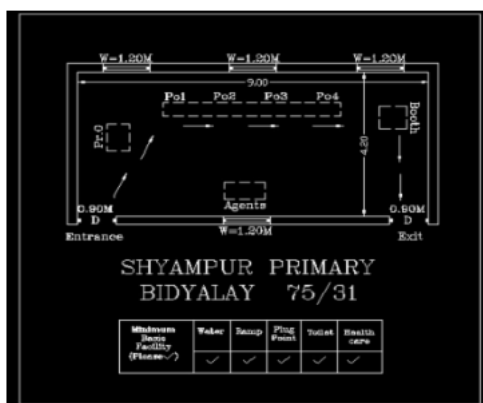

নির্বাচক নিবন্ধন আধিকারিকের স্বাক্ষর

Nazri Naksha

Google Map View

Polling Station Building Front View

Polling Station Front View

Cad View

Key MAP View

1 নাম : রুহুল আমিন পিতার নাম: বাবর আলি মণ্ডল বাড়ির নং : n0124 বয়স : 35 লিঙ্গ : পুরুষ	ZQN1366749 ফটো উপলব্ধ	2 নাম : নুরুল হোসেন পিতার নাম: বাবরআলি মন্ডল বাড়ির নং : n0124 বয়স : 38 লিঙ্গ : পুরুষ	MWR2438299 ফটো উপলব্ধ	3 নাম : সাভিনা ইয়াসমিন স্বামীর নাম: সামসুল হক বাড়ির নং : n0124 বয়স : 37 লিঙ্গ : মহিলা	MWR2664043 ফটো উপলব্ধ
4 নাম : সামসুল হক পিতার নাম: বাবর আলি মন্ডল বাড়ির নং : n0124 বয়স : 45 লিঙ্গ : পুরুষ	MWR1563915 ফটো উপলব্ধ	5 নাম : সামসুনাহার বিবি স্বামীর নাম: বাবর আলি মন্ডল বাড়ির নং : n0124 বয়স : 61 লিঙ্গ : মহিলা	ZQN2293892 ফটো উপলব্ধ	6 নাম : হারুন রসিদ সেখ পিতার নাম: হেবাজুদ্দিন সেখ বাড়ির নং : n0057 বয়স : 61 লিঙ্গ : পুরুষ	WB/09/060/237593 ফটো উপলব্ধ
7 নাম : জাহিমা বেওয়া স্বামীর নাম: হেবাজুদ্দিন সেখ বাড়ির নং : n0057 বয়স : 81 লিঙ্গ : মহিলা	WB/09/060/237592 ফটো উপলব্ধ	8 নাম : সালেম মণ্ডল পিতার নাম: মনুট মণ্ডল বাড়ির নং : n0091 বয়স : 30 লিঙ্গ : পুরুষ	ZQN1590470 ফটো উপলব্ধ	9 নাম : সানুওয়ারা বিবি স্বামীর নাম: মনুট মন্ডল বাড়ির নং : n0091 বয়স : 51 লিঙ্গ : মহিলা	MWR2066157 ফটো উপলব্ধ
10 নাম : মনুট মণ্ডল পিতার নাম: জারাকত মণ্ডল বাড়ির নং : n0091 বয়স : 53 লিঙ্গ : পুরুষ	WB/09/060/237489 ফটো উপলব্ধ	11 নাম : কুলসন খাতুন স্বামীর নাম: তাজরুল ইসলাম বাড়ির নং : n0061 বয়স : 31 লিঙ্গ : মহিলা	ZQN1718105 ফটো উপলব্ধ	12 নাম : ফিরোজা বিবি স্বামীর নাম: মহিদুল ইসলাম সেখ বাড়ির নং : n0061 বয়স : 52 লিঙ্গ : মহিলা	ZQN2309151 ফটো উপলব্ধ
13 নাম : আবজুরা বিবি স্বামীর নাম: সাইদুল ইসলাম সেখ বাড়ির নং : n0061 বয়স : 66 লিঙ্গ : মহিলা	WB/09/060/237574 ফটো উপলব্ধ	14 নাম : মহিদুল ইসলাম সেখ পিতার নাম: মহম্মদ সেখ বাড়ির নং : n0061 বয়স : 65 লিঙ্গ : পুরুষ	ZQN2313567 ফটো উপলব্ধ	15 নাম : মল্লিকা খাতুন পিতার নাম: বাবর আলী বাড়ির নং : n0059 বয়স : 29 লিঙ্গ : মহিলা	ZQN1718063 ফটো উপলব্ধ
16 নাম : সাবির হোসেন পিতার নাম: হেবাজুদ্দিন সেখ বাড়ির নং : n0059 বয়স : 36 লিঙ্গ : পুরুষ	ZQN1462035 ফটো উপলব্ধ	17 নাম : তাহামিনা খাতুন পিতার নাম: মোঃ আবুতাহির বাড়ির নং : n0059 বয়স : 36 লিঙ্গ : মহিলা	MWR2663607 ফটো উপলব্ধ	18 নাম : রাফিকুল মন্ডল পিতার নাম: খালেক মন্ডল বাড়ির নং : n0039 বয়স : 56 লিঙ্গ : পুরুষ	ZQN2312213 ফটো উপলব্ধ
19 নাম : রিনা বিবি স্বামীর নাম: গোলাম মণ্ডল বাড়ির নং : n0039 বয়স : 59 লিঙ্গ : মহিলা	ZQN2214674 ফটো উপলব্ধ	20 নাম : গোলাম মণ্ডল পিতার নাম: আবদুল খালেক মণ্ডল বাড়ির নং : n0039 বয়স : 65 লিঙ্গ : পুরুষ	ZQN2206258 ফটো উপলব্ধ	21 নাম : সোনাভান বিবি স্বামীর নাম: আবদুল খালেক মণ্ডল বাড়ির নং : n0039 বয়স : 81 লিঙ্গ : মহিলা	WB/09/060/237362 ফটো উপলব্ধ
22 নাম : মহাবুব সেখ পিতার নাম: মানোয়ার সেখ বাড়ির নং : n0018 বয়স : 31 লিঙ্গ : পুরুষ	ZQN1462175 ফটো উপলব্ধ	23 নাম : মেহেনুর বিবি স্বামীর নাম: মান্নান মন্ডল বাড়ির নং : n0018 বয়স : 61 লিঙ্গ : মহিলা	WB/09/060/237394 ফটো উপলব্ধ	24 নাম : লিপিকা আফরোজ স্বামীর নাম: রবিউল ইসলাম বাড়ির নং : এন0021 বয়স : 31 লিঙ্গ : মহিলা	ZQN1665942 ফটো উপলব্ধ
25 নাম : রাকিবুল ইসলাম পিতার নাম: আনারুল মণ্ডল বাড়ির নং : n0020 বয়স : 31 লিঙ্গ : পুরুষ	ZQN1462266 ফটো উপলব্ধ	26 নাম : সানুয়ারা বিবি স্বামীর নাম: আনারুল মণ্ডল বাড়ির নং : n0020 বয়স : 61 লিঙ্গ : মহিলা	WB/09/060/237061 ফটো উপলব্ধ	27 নাম : রুবিয়া বিবি স্বামীর নাম: শকর আলি মণ্ডল বাড়ির নং : n0009 বয়স : 54 লিঙ্গ : মহিলা	WB/09/060/237463 ফটো উপলব্ধ
28 নাম : শকর আলী মণ্ডল পিতার নাম: খোদাবক্স মণ্ডল বাড়ির নং : n0009 বয়স : 63 লিঙ্গ : পুরুষ	WB/09/060/237462 ফটো উপলব্ধ	29 নাম : আলোজান বেওয়া স্বামীর নাম: খোদাবক্স মণ্ডল বাড়ির নং : n0009 বয়স : 95 লিঙ্গ : মহিলা	MWR0486258 ফটো উপলব্ধ	30 নাম : রাবিয়া খাতুন স্বামীর নাম: টারজান আলী বাড়ির নং : এন0033 বয়স : 36 লিঙ্গ : মহিলা	MWR2663797 ফটো উপলব্ধ